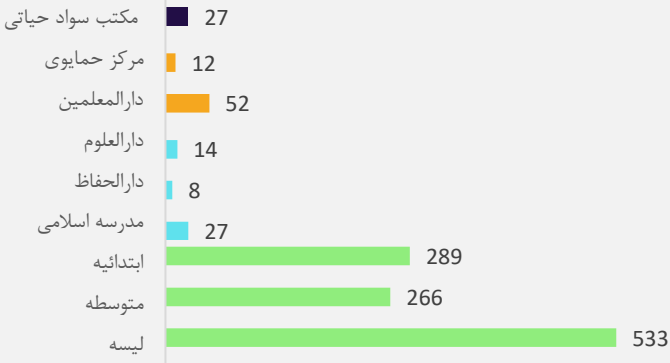

مراكز تعليمي

مراکز تعلیمی بر اساس جنسیت سال 1397

مراکز تعلیمی دولتی/خصوصی سال 1397

مراکز تعلیمی بر اساس برنامه و نوعیت سال 1397

تعلیمات عمومی سواد حیاتی تربیه معلم تعلیمات اسلامی

دولتی خصوصی

مختلط دخترانه پسرانه

مراکز تعلیمی بر اساس ولسوالی سال 1397

مراکز تعلیمی بر اساس نوع تعمیر سال 1397

دایمی موقت مسجد خیمه فضای باز نامشخص

مراکز تعلیمی بر اساس شفت درسی سال 1397

شفت 1 شفت 2 شفت 3 شفت 4

معلومات زیربنا و تجهیزات

مراکز تعلیمی بر اساس زیربنا و تسهیلات سال 1397