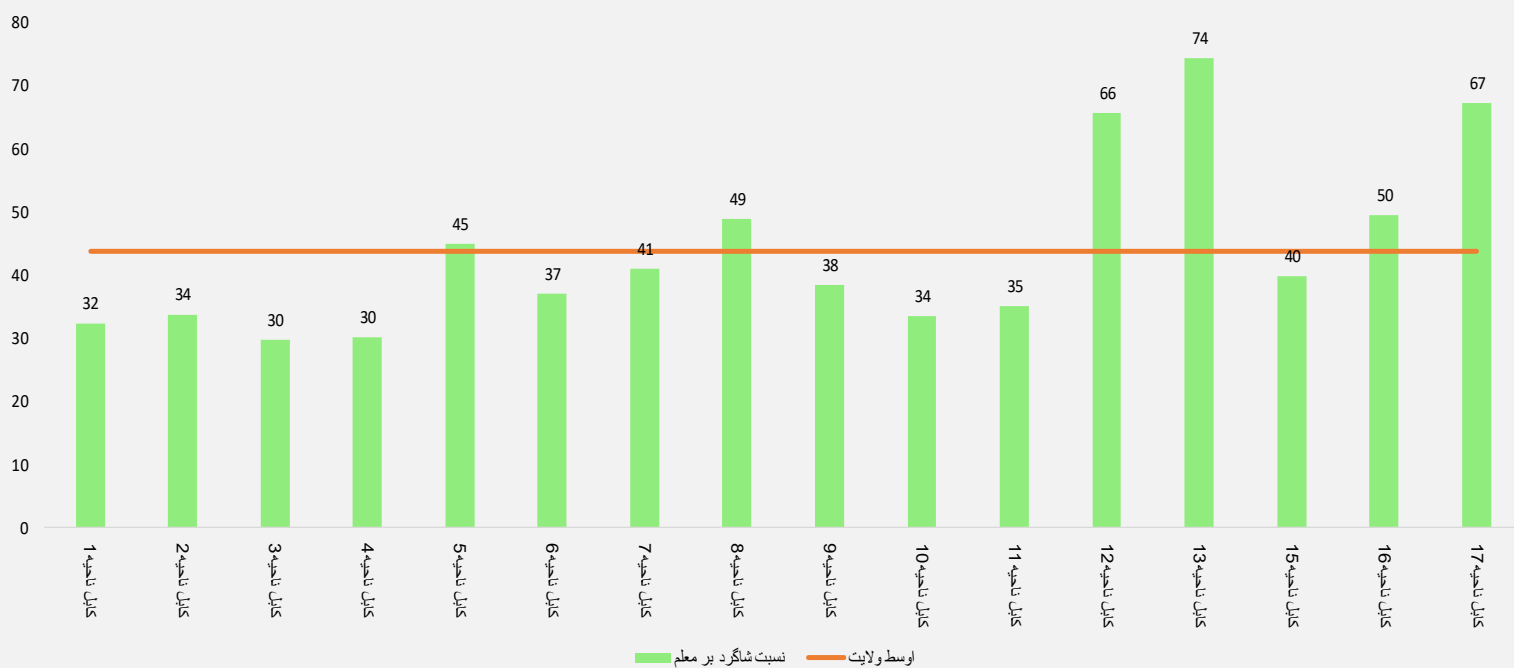

معلومات تجهیزات مراکز تعلیمی (متوسطه و لیسه) سال 1397

تشناب بر اساس جنسیت مراکز تعلیمی سال 1397

تعمیر بر اساس جنسیت مراکز تعلیمی سال 1397

شاخص های تعلیمی

فیصدی جذب و شمولیت ناخالص شاگردان سال 1397

نسبت شاگرد بر معلم - تعلیمات عمومی دولتی سال 1397