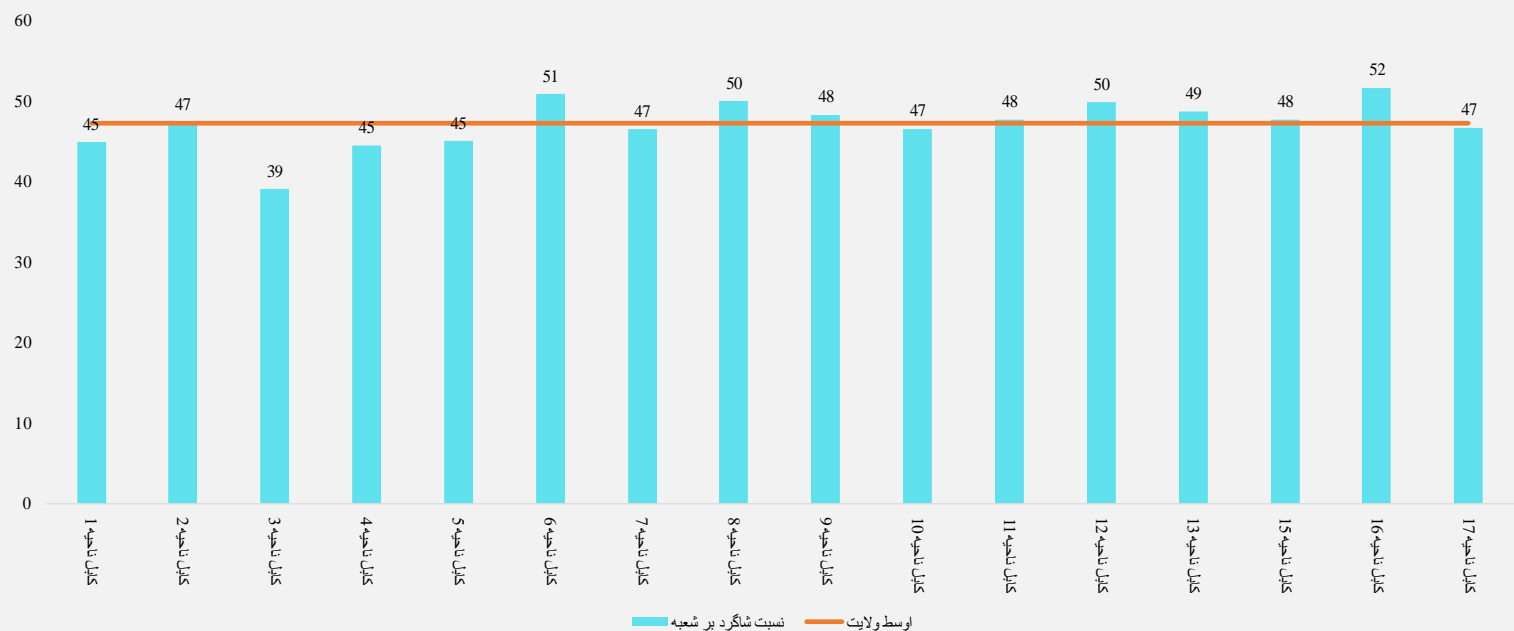

نسبت شاگرد بر شعبه - تعلیمات عمومی دولتی سال 1397