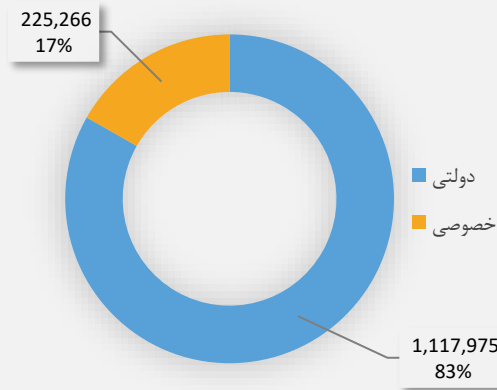

شاگردان دولتی/خصوصی سال 1397