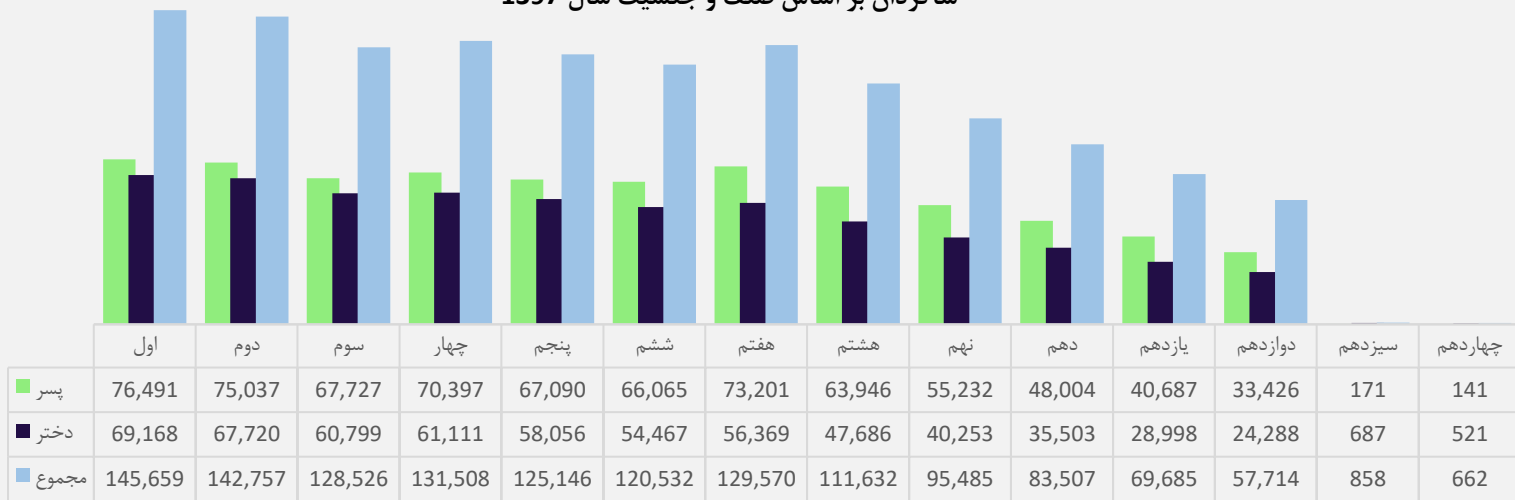

معلومات شاگردان

شاگردان دولتی/خصوصی سال 1397

شاگردان بر اساس برنامه و جنسیت سال 1397

شاگردان بر اساس سن و جنسیت سال 1397

شاگردان جدیدالشمول بر اساس برنامه و جنسیت سال 1397

نتایج شاگردان بر اساس جنسیت سال 1396