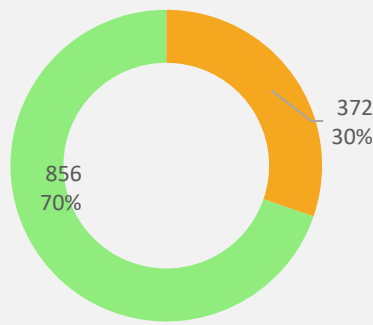

مراکز تعلیمی دولتی/خصوصی سال 1397