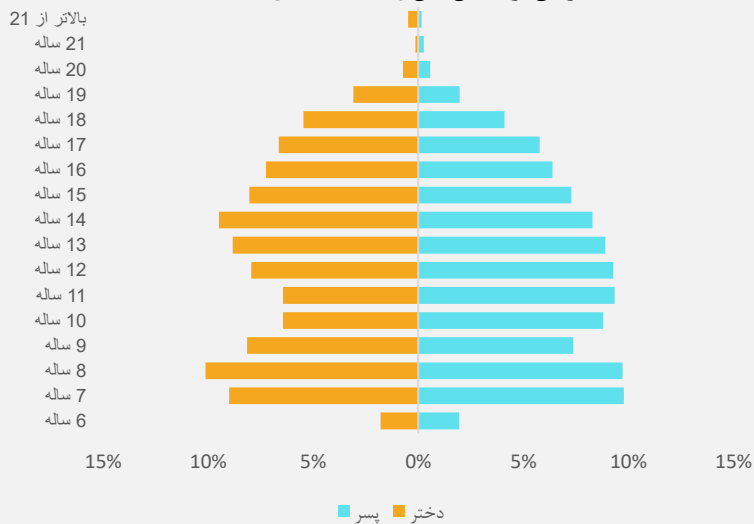

شاگردان بر اساس سن و جنسیت سال 1397