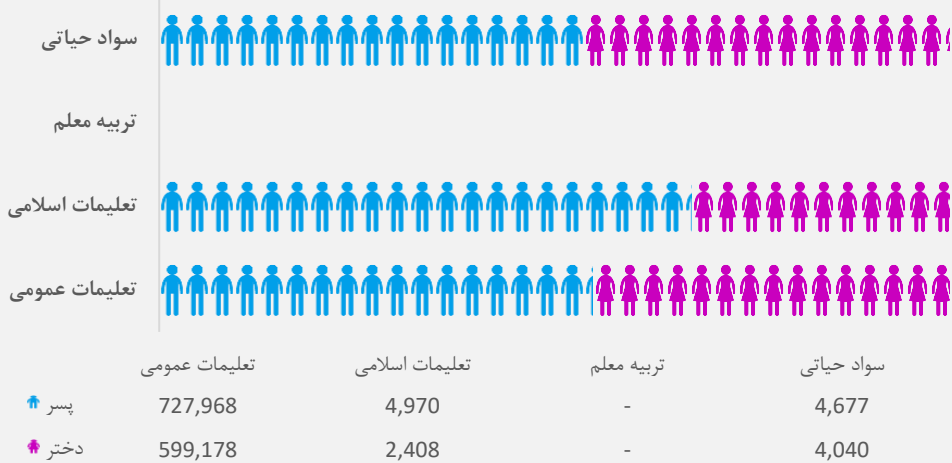

شاگردان بر اساس برنامه و جنسیت سال 1397