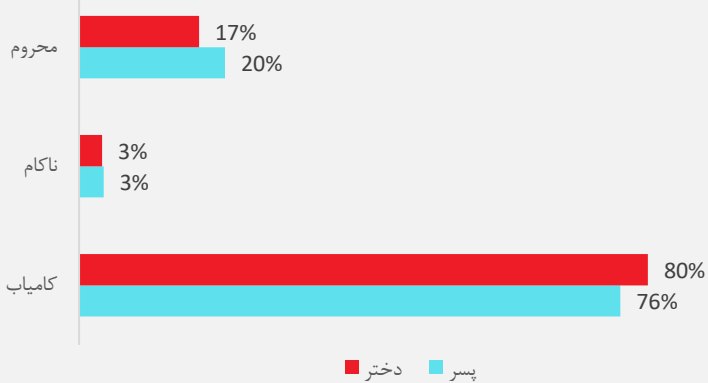

معلومات شاگردان

شاگردان دولتی/خصوصی سال 1397

شاگردان بر اساس برنامه و جنسیت سال 1397

شاگردان بر اساس سن و جنسیت سال 1397

شاگردان جدیدالشمول بر اساس برنامه و جنسیت سال 1397

نتایج شاگردان بر اساس جنسیت سال 1396