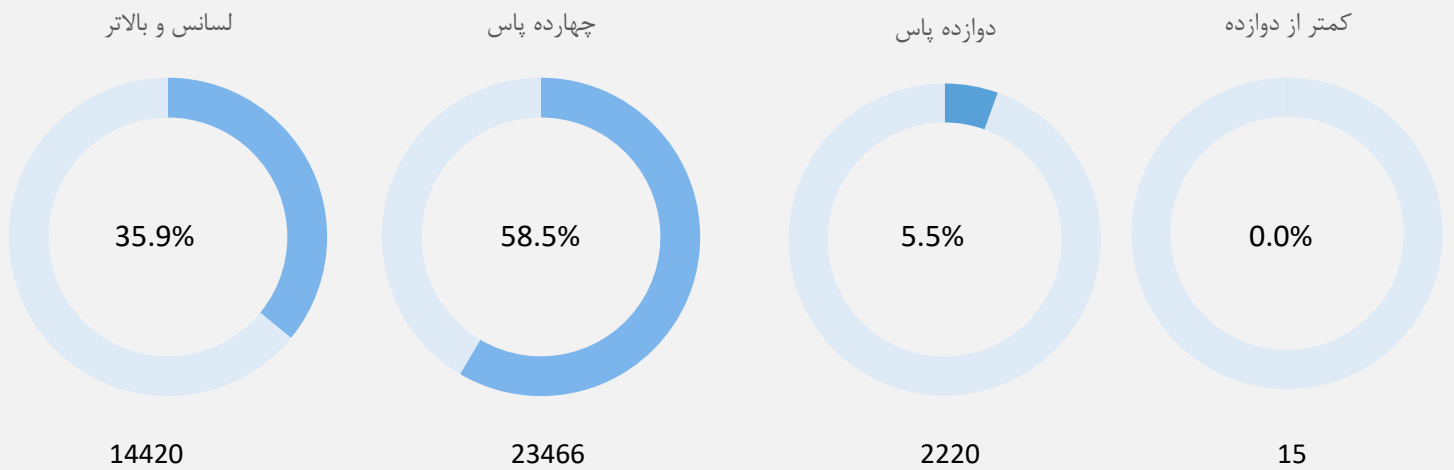

شاگردان بر اساس محل تدریس سال 1397

شاگردان بر اساس سن و جنسیت سال 1397

معلومات معلمين

معلمین بر اساس برنامه و جنسیت سال 1397

معلمین بر اساس دولتی/خصوصی سال 1397

معلمین بر اساس درجه تحصیل سال 1397

فیصدی معلمین زن بر اساس ولسوالی سال 1397