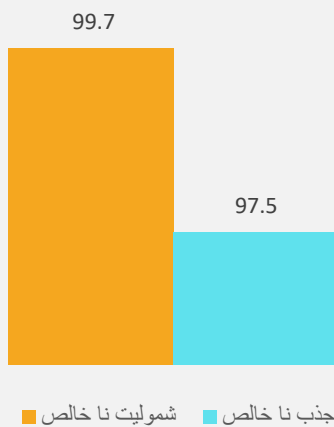

معلومات تجهیزات مراکز تعلیمی (متوسطه و لیسه) سال 1397

تشناب بر اساس جنسیت مراکز تعلیمی سال 1397

تعمیر بر اساس جنسیت مراکز تعلیمی سال 1397

شاخص های تعلیمی

فیصدی جذب و شمولیت ناخالص شاگردان سال 1397

نسبت شاگرد بر معلم - تعلیمات عمومی دولتی سال 1397