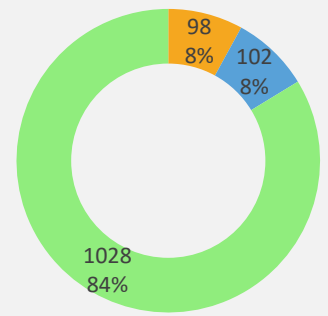

مراکز تعلیمی بر اساس جنسیت سال 1397