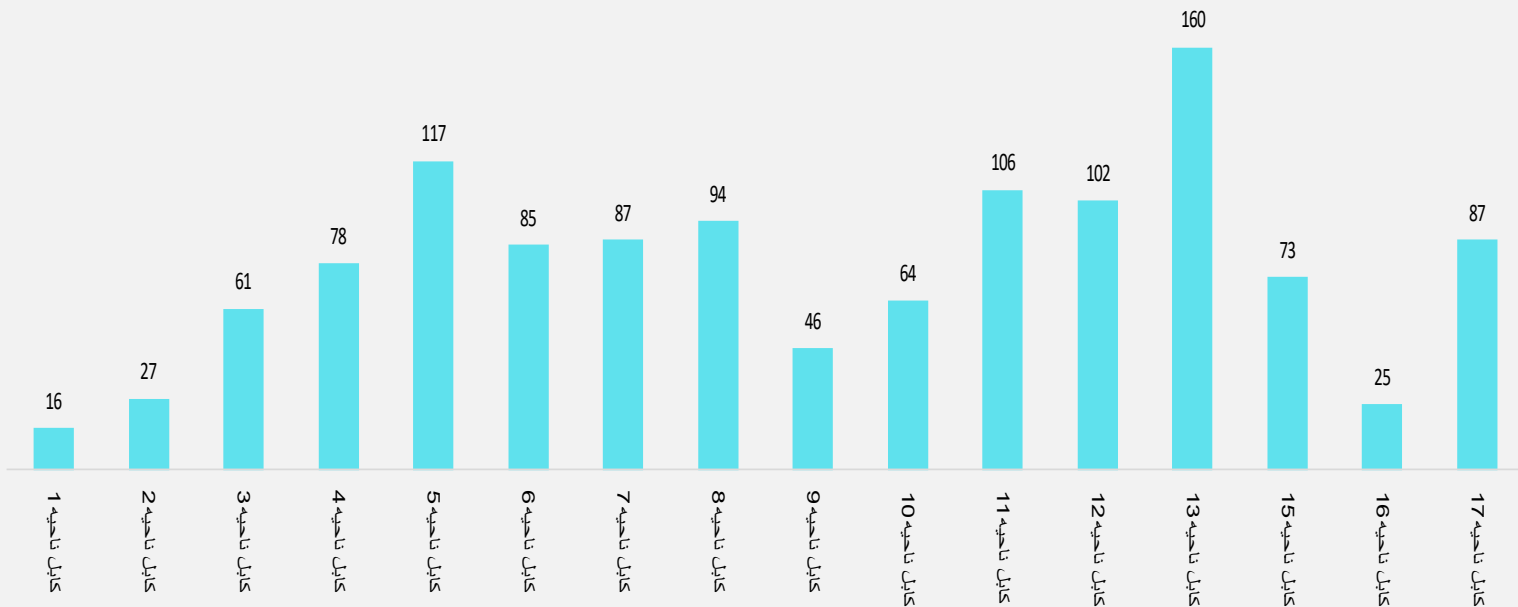

مراکز تعلیمی بر اساس ولسوالی سال 1397