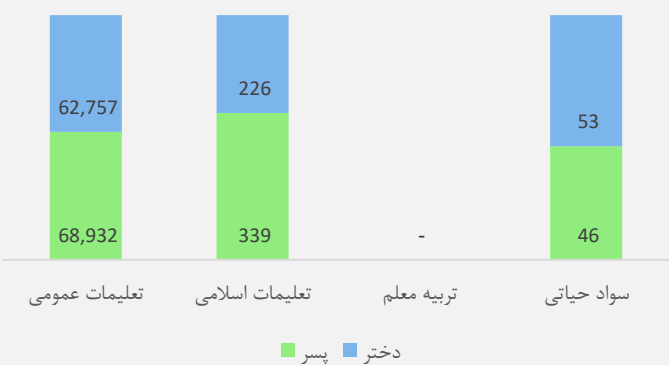

معلومات شاگردان

شاگردان دولتی/خصوصی سال 1397

شاگردان بر اساس برنامه و جنسیت سال 1397

شاگردان بر اساس سن و جنسیت سال 1397

شاگردان جدیدالشمول بر اساس برنامه و جنسیت سال 1397

نتایج شاگردان بر اساس جنسیت سال 1396