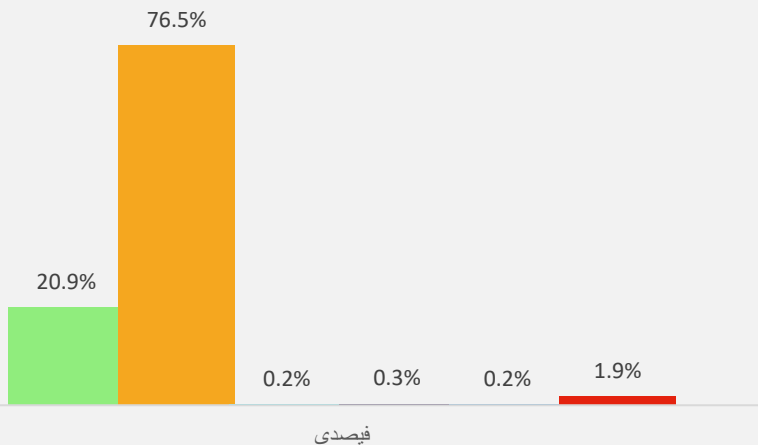

مراکز تعلیمی بر اساس نوع تعمیر سال 1397