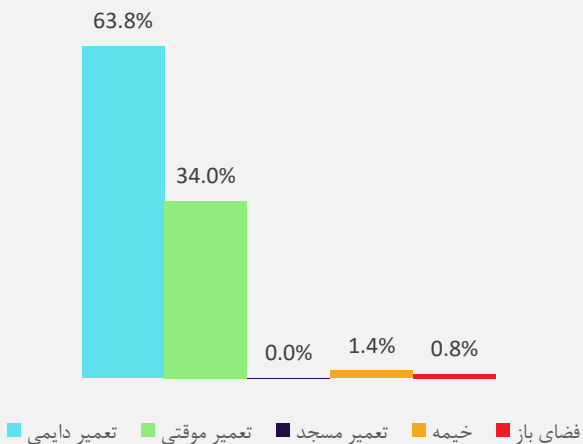

شاگردان بر اساس محل تدریس سال 1397