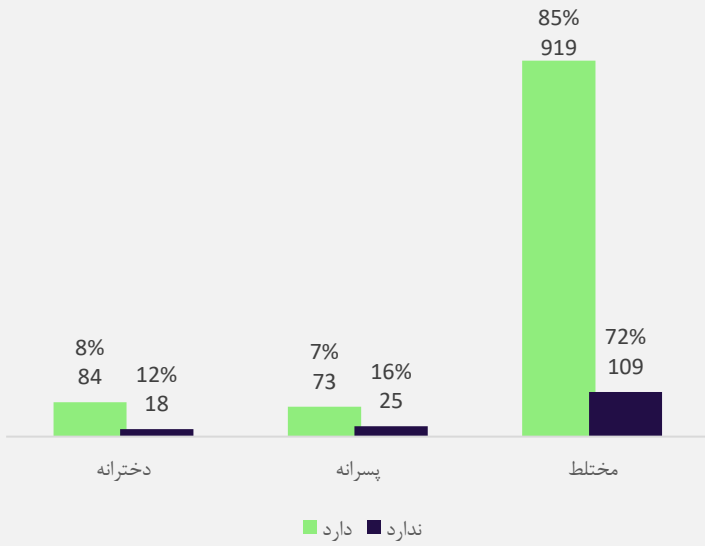

تشناب بر اساس جنسیت مراکز تعلیمی سال 1397