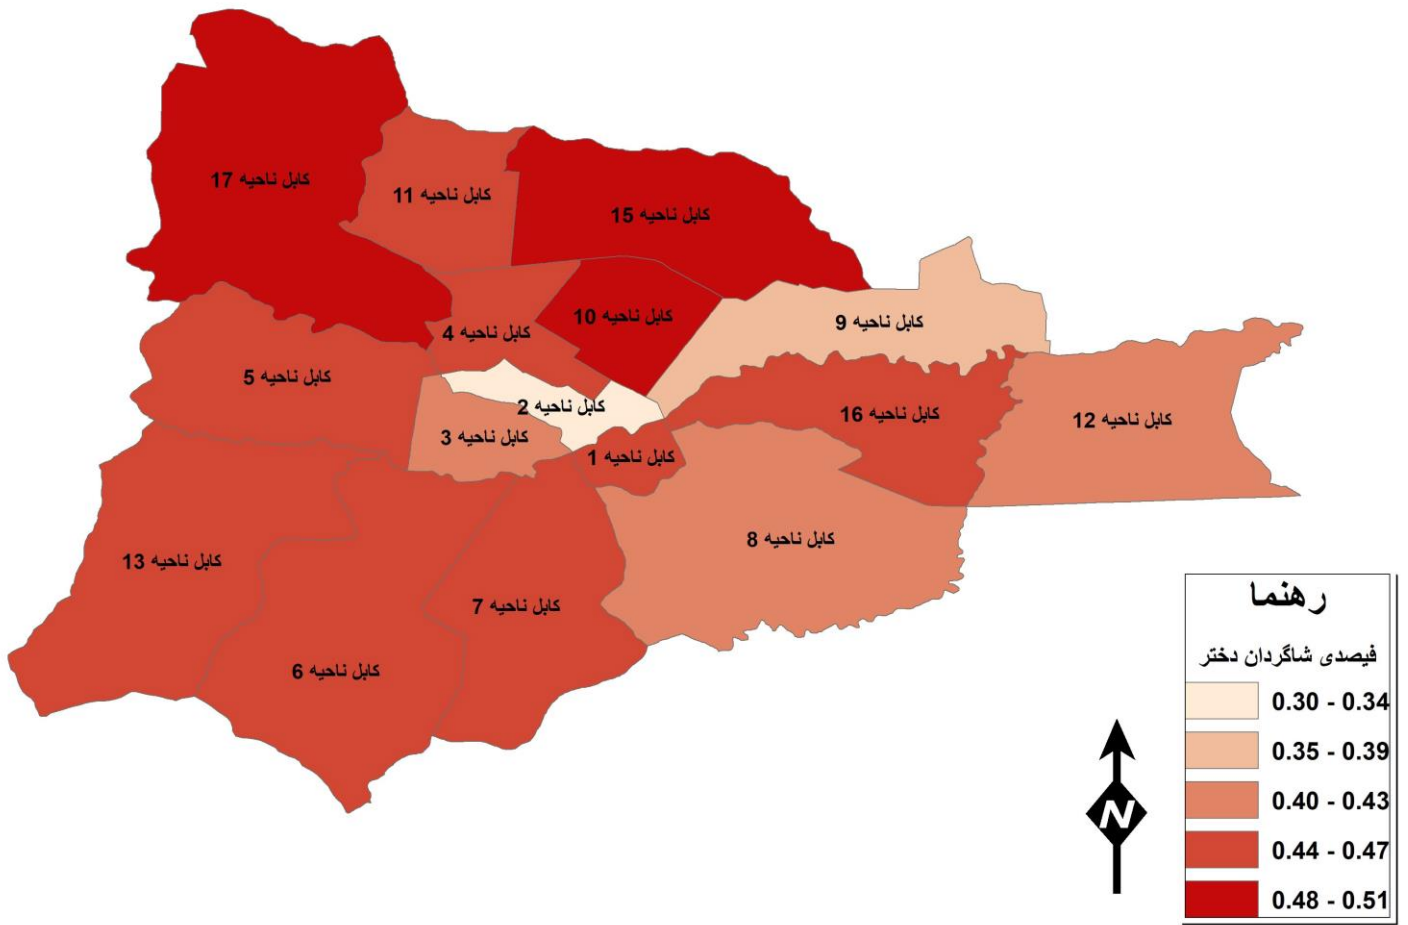

فیصدی شاگردان دختر بر اساس ولسوالی سال 1397