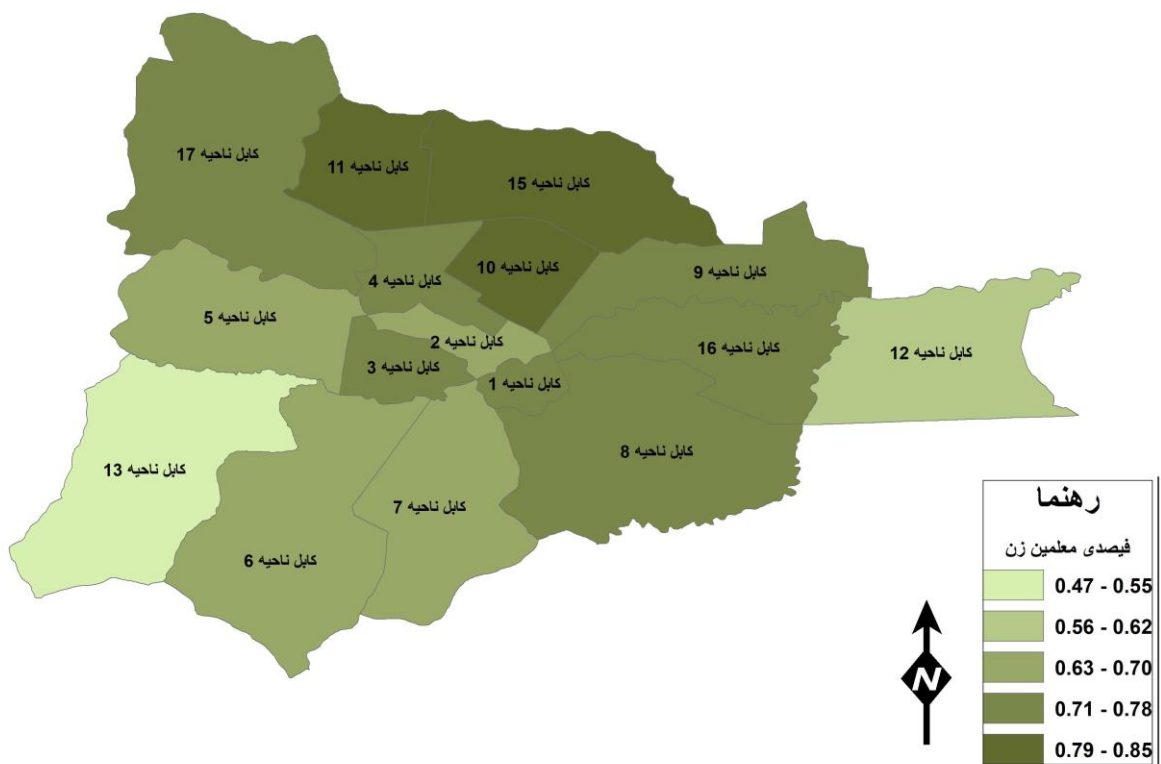

فیصدی معلمین زن بر اساس ولسوالی سال 1397