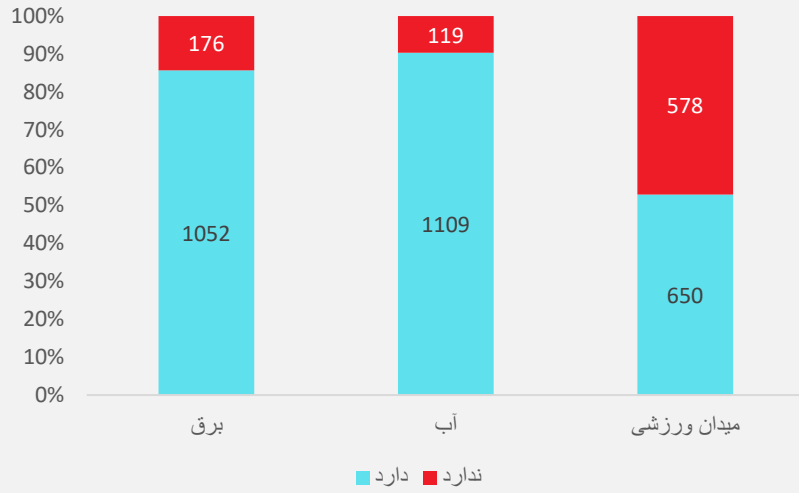

مراکز تعلیمی بر اساس ولسوالی سال 1397

مراکز تعلیمی بر اساس نوع تعمیر سال 1397

دایمی موقت مسجد خیمه فضای باز نامشخص

مراکز تعلیمی بر اساس شفت درسی سال 1397

شفت 1 شفت 2 شفت 3 شفت 4

معلومات زیربنا و تجهیزات

مراکز تعلیمی بر اساس زیربنا و تسهیلات سال 1397