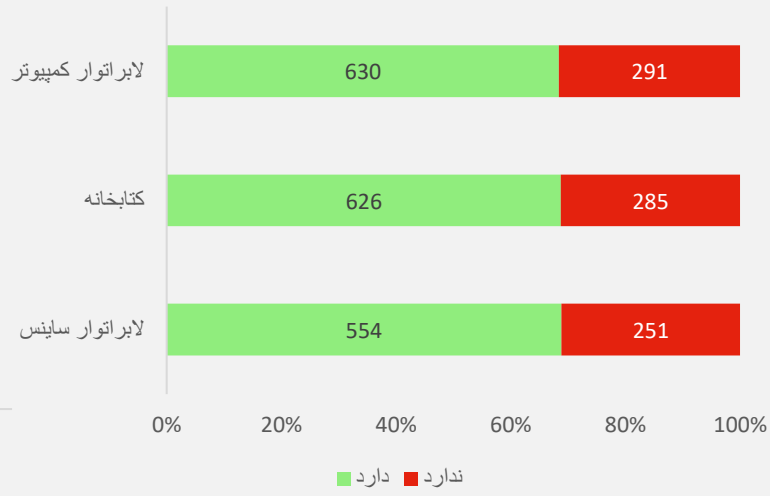

تعمیر بر اساس جنسیت مراکز تعلیمی سال 1397