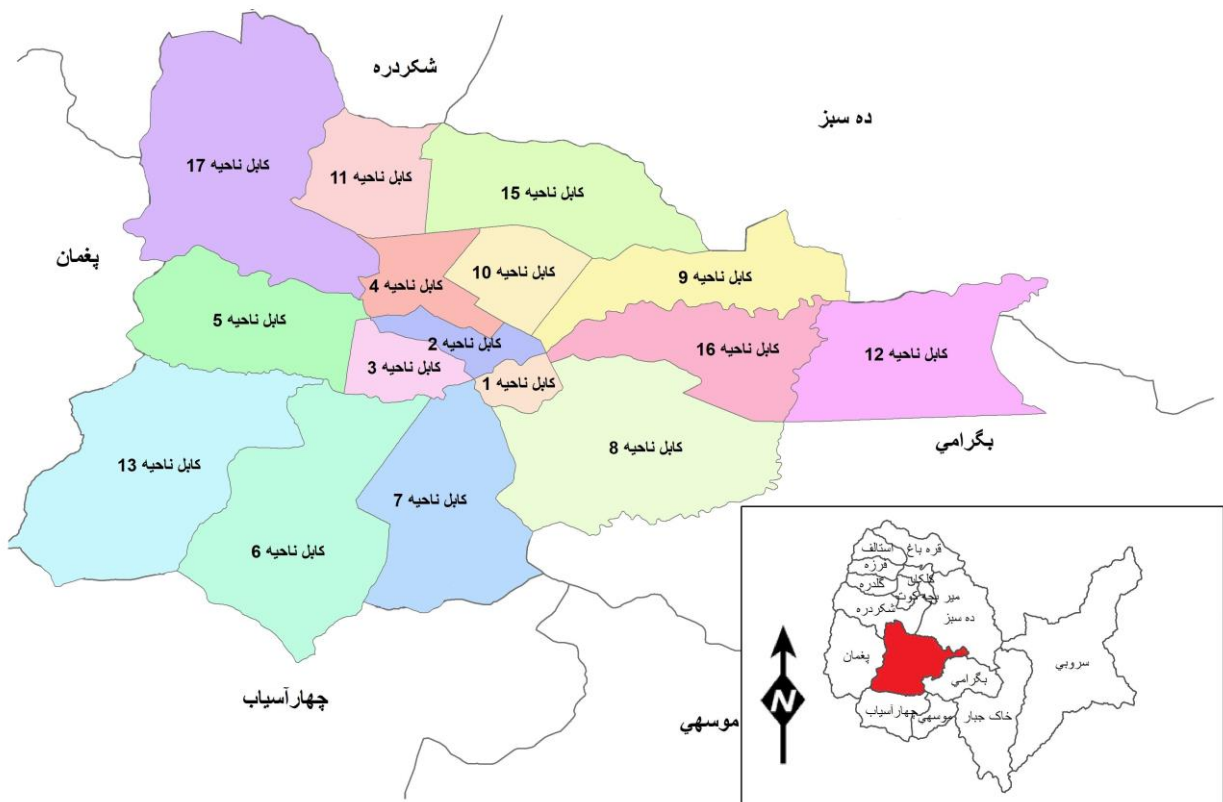

"تحلیل وضعیت معارف ولایت شهر کابل"

معرفی شهر کابل

در ولایت شهر کابل در مجموع 1,343,241 شاگرد که از آن جمله 1,117,975 در مراکز دولتی (589,758 پسر و 528,217 دختر) و 225,266 در مراکز خصوصی (147,857 پسر و 77,409 دختر) مصروف آموزش میباشند .

شاگردان متذکره در 1,228 مراکز تعلیمی که از جمله 1,088 باب تعلیمات عمومی، 49 باب تعلیمات اسلامی، 64 باب تربیه معلم و 27 باب سواد حیاتی مصروف آموزش میباشند . از مجموع مراکز تعلیمی 1,200 فعال و تنها 28 باب آن غیر فعال میباشد. در مراکز متذکره مجموعاً 40,131 معلمین که از جمله 11,790 مرد و 28,341 زن هستند (26,236 تن در مراکز دولتی و 13,895 در مراکز خصوصی) تدریس مینمایند. موضوع قابل ملاحظه اینست که 94.4٪ معلمین دارای درجه تحصیل چهارده و بالاتر از آن میباشند اما از سوی دیگر در این ولایت 70.6٪ معلمین زن موجود میباشد.

در ولایت شهر کابل 20.9٪ مراکز تعلیمی دارای تعمیر دائمی میباشد و قابل ذکر دانسته میشود 0.8٪ شاگردان در فضای باز درس میخوانند."

شهر کابل در زون مرکزی کشور موقعیت دارد، مرکز آن شهر کابل است که پایتخت افغانستان نیز میباشد. که در 34 درجه 31 دقیقه 1 ثانیه عرض البلد شمالی و 69 درجه 7 دقیقه 59 ثانیه طول البلد شرقی قرار دارد.

این ولایت در شمال غرب با پروان، در شمال شرق با کاپیسا، در شرق با لغمان، در جنوب شرق با ننگرهار، در جنوب با لوگر و در جنوب غرب با ولایت میدان وردگ سرحد مشترک دارد.

شهر کابل مرکز ولایت کابل میباشد.

نقشه واحد های اداری ولایت شهر کابل