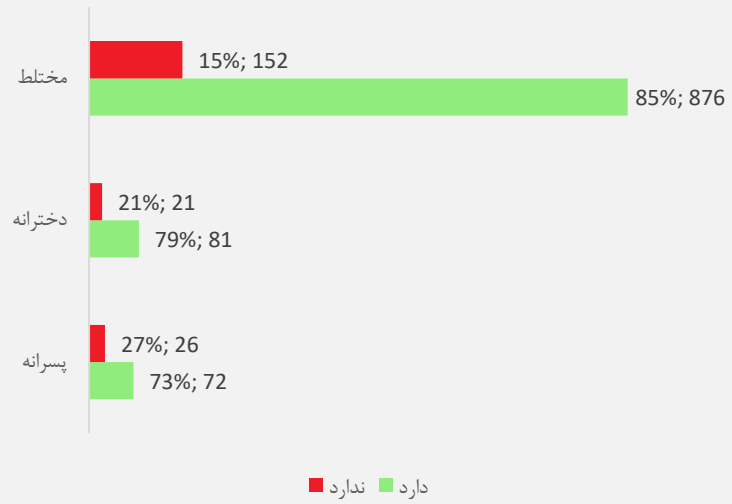

تعمیر بر اساس جنسیت مراکز تعلیمی سال 1397