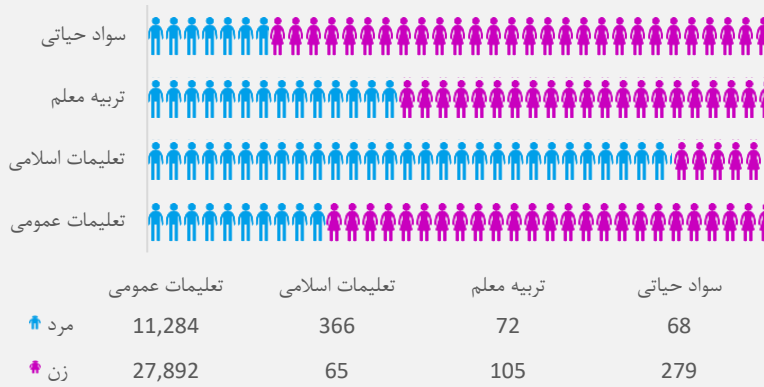

شاگردان بر اساس محل تدریس سال 1397

شاگردان بر اساس سن و جنسیت سال 1397

معلومات معلمين

معلمین بر اساس برنامه و جنسیت سال 1397

معلمین بر اساس دولتی/خصوصی سال 1397

معلمین بر اساس درجه تحصیل سال 1397

فیصدی معلمین زن بر اساس ولسوالی سال 1397