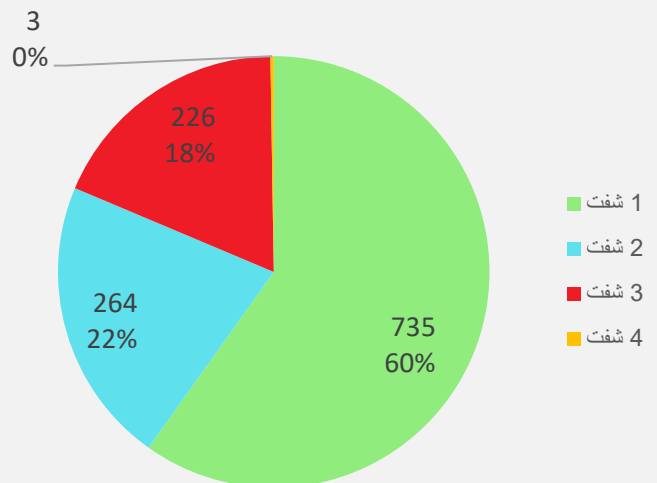

مراکز تعلیمی بر اساس ولسوالی سال 1397

مراکز تعلیمی بر اساس نوع تعمیر سال 1397

دایمی موقت مسجد خیمه فضای باز نامشخص

مراکز تعلیمی بر اساس شفت درسی سال 1397

شفت 1 شفت 2 شفت 3 شفت 4

معلومات زیربنا و تجهیزات

مراکز تعلیمی بر اساس زیربنا و تسهیلات سال 1397