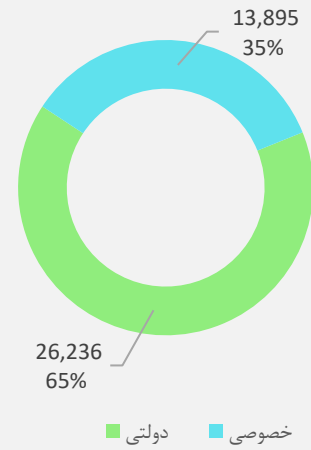

شاگردان بر اساس محل تدریس سال 1397

شاگردان بر اساس سن و جنسیت سال 1397

معلومات معلمين

معلمین بر اساس برنامه و جنسیت سال 1397

معلمین بر اساس دولتی/خصوصی سال 1397

معلمین بر اساس درجه تحصیل سال 1397

فیصدی معلمین زن بر اساس ولسوالی سال 1397