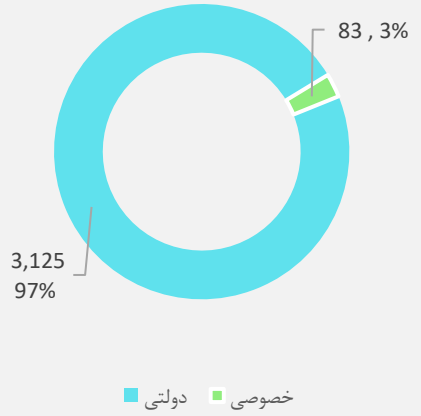

معلمین بر اساس مالکیت سال 1400