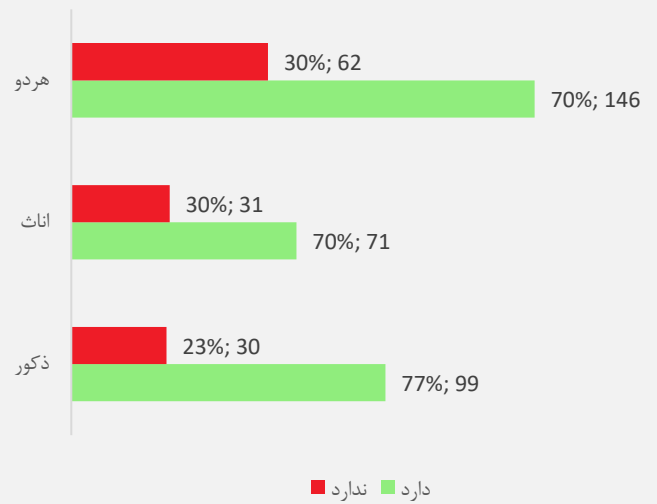

مراکز تعلیمی دولتی/خصوصی سال 1400

مراکز تعلیمی بر اساس جنسیت سال 1400

مراکز تعلیمی بر اساس ولسوالی سال 1400

مراکز تعلیمی بر اساس نوع تعمیر سال 1400

مراکز تعلیمی بر اساس شفت درسی سال 1400

معلومات زیربنا و تسهیلات

مراکز تعلیمی بر اساس زیربنا و تسهیلات سال 1400

معلومات تسهیلات مراکز تعلیمی (متوسطه و لیسه) سال 1400

تشناب بر اساس جنسیت مراکز تعلیمی سال 1400

تعمیر بر اساس جنسیت مراکز تعلیمی سال 1400

شاخص های تعلیمی

فیصدی جذب و شمولیت ناخالص شاگردان سال 1400