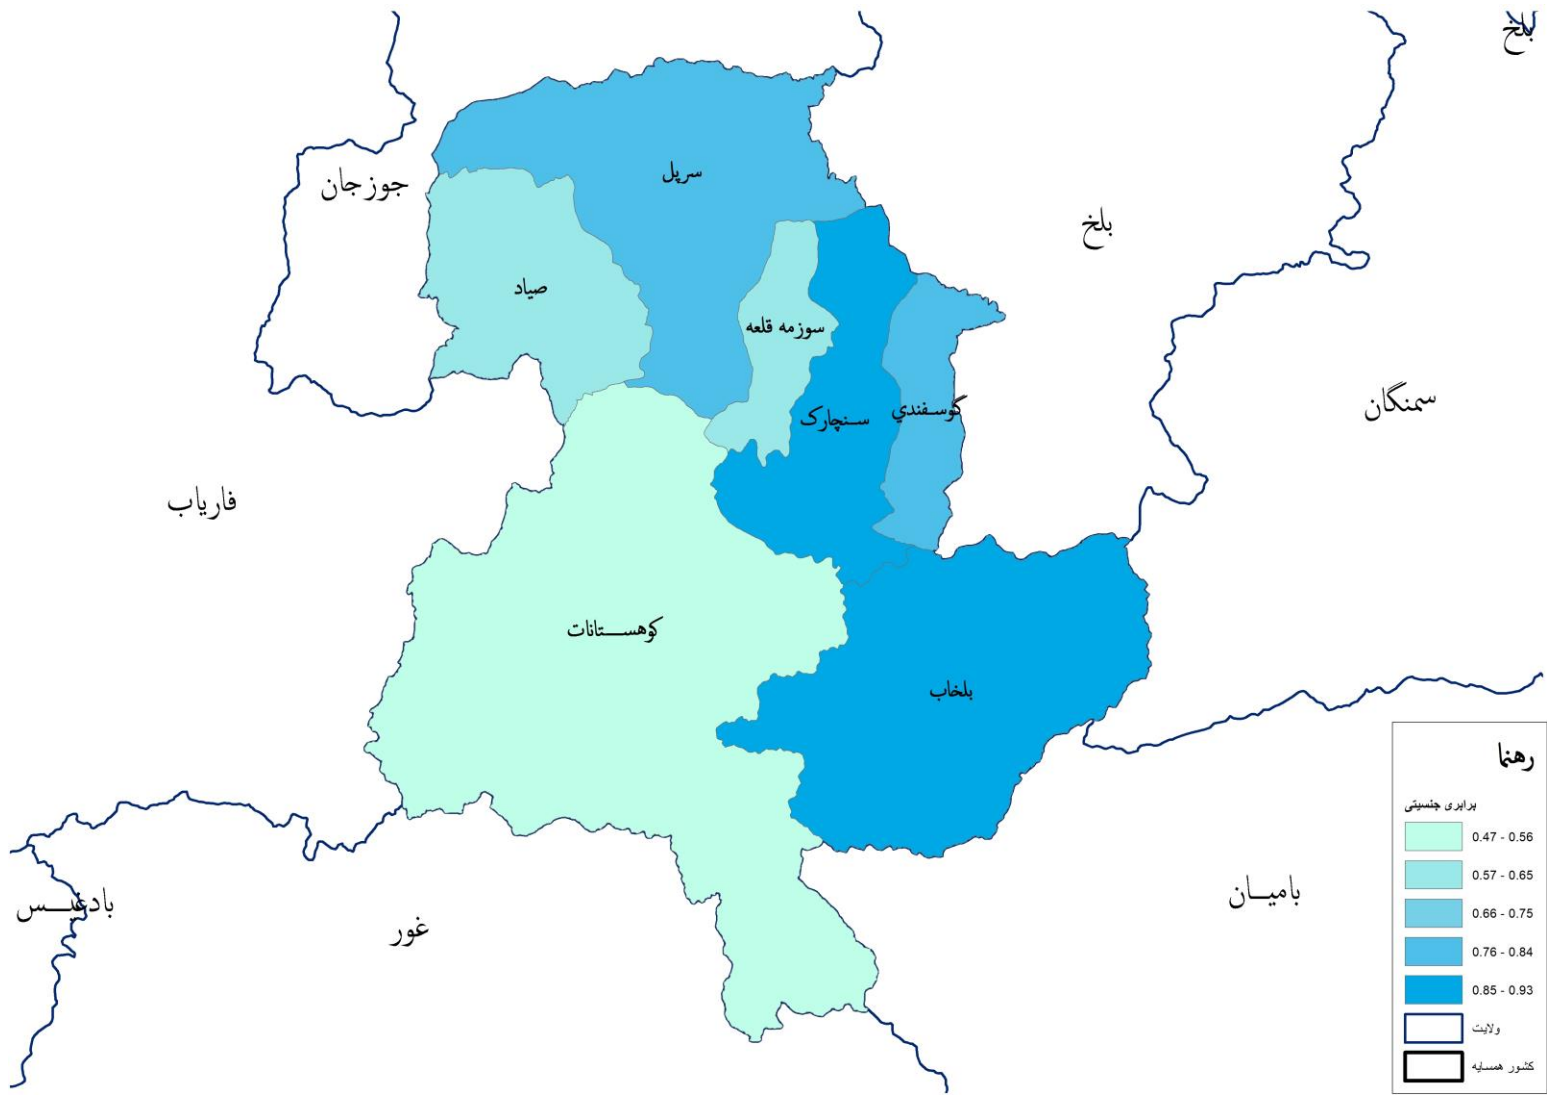

برابری جنسیتی بر اساس ولسوالی سال 1400