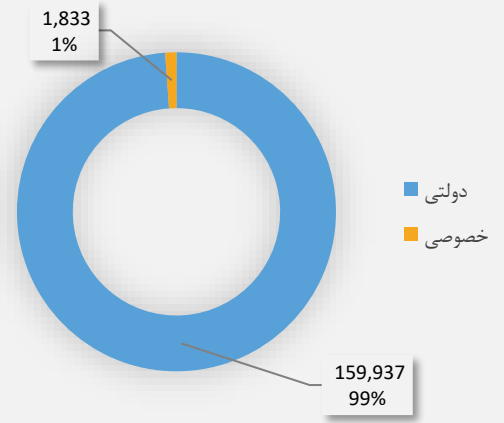

مساحت این ولایت 16,385.6 کیلومتر مربع و نفوس مجموعی آن 632,182 که به تعداد 323,361 ذکور و 308,821 تن آن اناث میباشد. مرکز آن سرپل بوده که به شمول مرکز دارای 7 ولسوالی میباشد. سرپل از ولایات است که معادن نفت و مس در آن بیشتر است."

"در ولایت سرپل در مجموع (161,770) شاگرد که از آن جمله (159,937) تن در مراکز دولتی (69,506) دختر و 90,431 (پسر) و 1,833 تن در مراکز خصوصی (1,350) پسر و 483 (دختر) مصروف آموزش میباشند.

شاگردان متذکره در (439) باب مراکز تعلیمی که از جمله 407 باب تعلیمات عمومی، 25 باب تعلیمات اسلامی و 6 باب مراکز تربیه معلم مصروف آموزش میباشند. از مجموع مراکز تعلیمی 403 باب آن فعال و تنها 36 باب غیر فعال میباشد. در مکاتب متذکره مجموعاً (3,208) معلمین که از جمله (1,877) مرد و 1,331 زن هستند (3,125) تن در مراکز دولتی و 83 تن در مراکز خصوصی، تدریس مینمایند. موضوع قابل ملاحظه اینست که 85.26% معلمین دارای درجه تحصیل چهارده و بالاتر از آن میباشند اما از سوی دیگر در این ولایت 41.49% معلمین زن موجود میباشد.

در ولایت سرپل 76.31% مراکز تعلیمی دارای تعمیر دائمی میباشد و قابل ذکر دانسته میشود که 1.14% شاگردان در فضای باز درس میخوانند."

نقشه واحد های اداری ولایت

معلومات شاگردان

شاگردان بر اساس مالکیت سال 1400

شاگردان بر اساس برنامه و جنسیت سال 1400

شاگردان بر اساس سن و جنسیت سال 1400

شاگردان جدیدالشمول بر اساس برنامه و جنسیت سال 1400

نتایج شاگردان بر اساس جنسیت سال 1399

شاگردان بر اساس محل تدریس سال 1400

شاگردان بر اساس سن و جنسیت سال 1400

معلومات معلمين