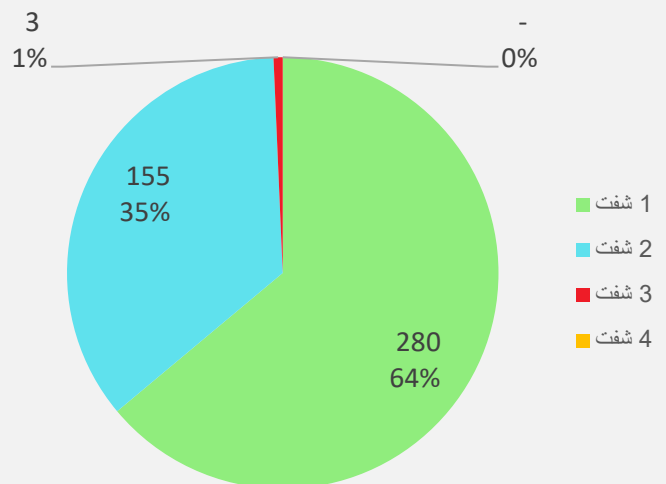

مراکز تعلیمی دولتی/خصوصی سال 1400

مراکز تعلیمی بر اساس جنسیت سال 1400

مراکز تعلیمی بر اساس ولسوالی سال 1400

مراکز تعلیمی بر اساس نوع تعمیر سال 1400

مراکز تعلیمی بر اساس شفت درسی سال 1400

معلومات زیربنا و تسهیلات

مراکز تعلیمی بر اساس زیربنا و تسهیلات سال 1400

معلومات تسهیلات مراکز تعلیمی (متوسطه و لیسه) سال 1400

تشناب بر اساس جنسیت مراکز تعلیمی سال 1400

تعمیر بر اساس جنسیت مراکز تعلیمی سال 1400

شاخص های تعلیمی

فیصدی جذب و شمولیت ناخالص شاگردان سال 1400