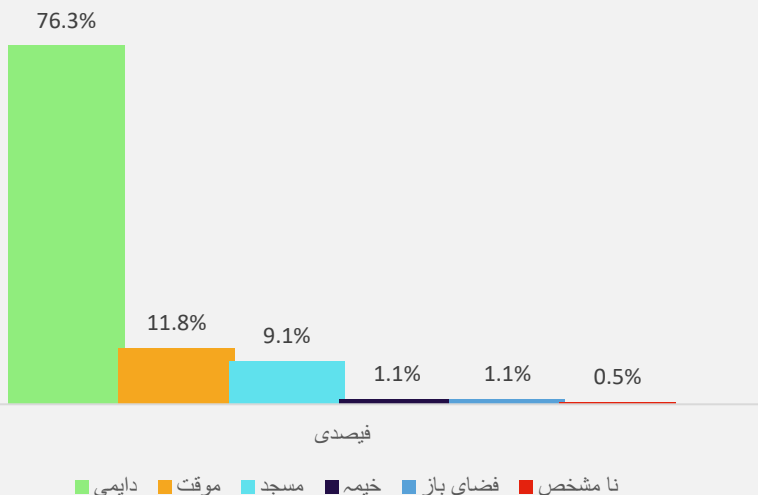

مراکز تعلیمی دولتی/خصوصی سال 1400

مراکز تعلیمی بر اساس جنسیت سال 1400

مراکز تعلیمی بر اساس ولسوالی سال 1400

مراکز تعلیمی بر اساس نوع تعمیر سال 1400

مراکز تعلیمی بر اساس شفت درسی سال 1400

معلومات زیربنا و تسهیلات

مراکز تعلیمی بر اساس زیربنا و تسهیلات سال 1400

معلومات تسهیلات مراکز تعلیمی (متوسطه و لیسه) سال 1400

تشناب بر اساس جنسیت مراکز تعلیمی سال 1400

تعمیر بر اساس جنسیت مراکز تعلیمی سال 1400

شاخص های تعلیمی

فیصدی جذب و شمولیت ناخالص شاگردان سال 1400