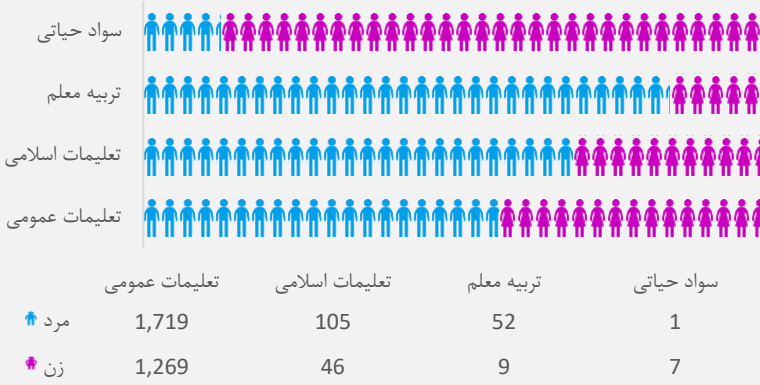

معلمین بر اساس برنامه و جنسیت سال 1400