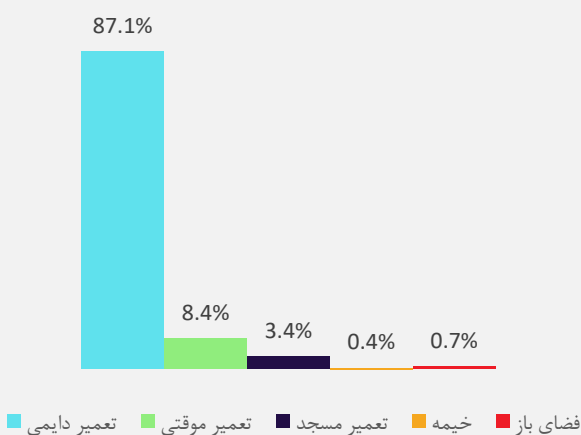

شاگردان بر اساس سن و جنسیت سال 1400

شاگردان جدیدالشمول بر اساس برنامه و جنسیت سال 1400

نتایج شاگردان بر اساس جنسیت سال 1399

شاگردان بر اساس محل تدریس سال 1400

شاگردان بر اساس سن و جنسیت سال 1400

معلومات معلمين