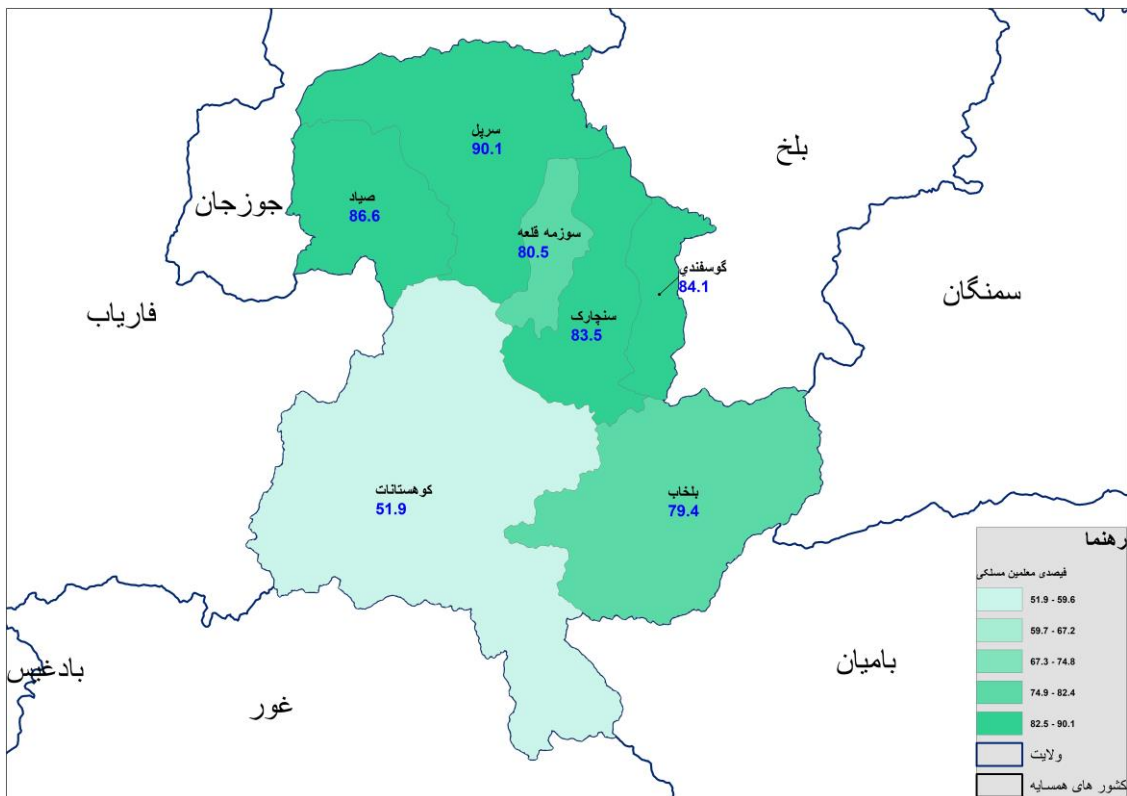

فیصدی معلمین مسلکی بر اساس ولسوالی سال 1400