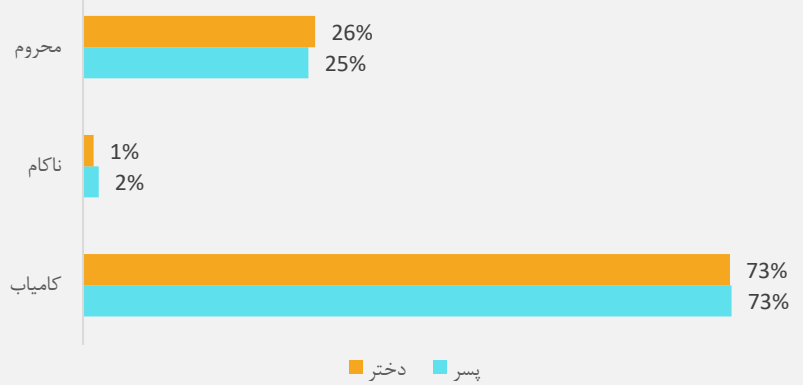

نتایج شاگردان بر اساس جنسیت سال 1399