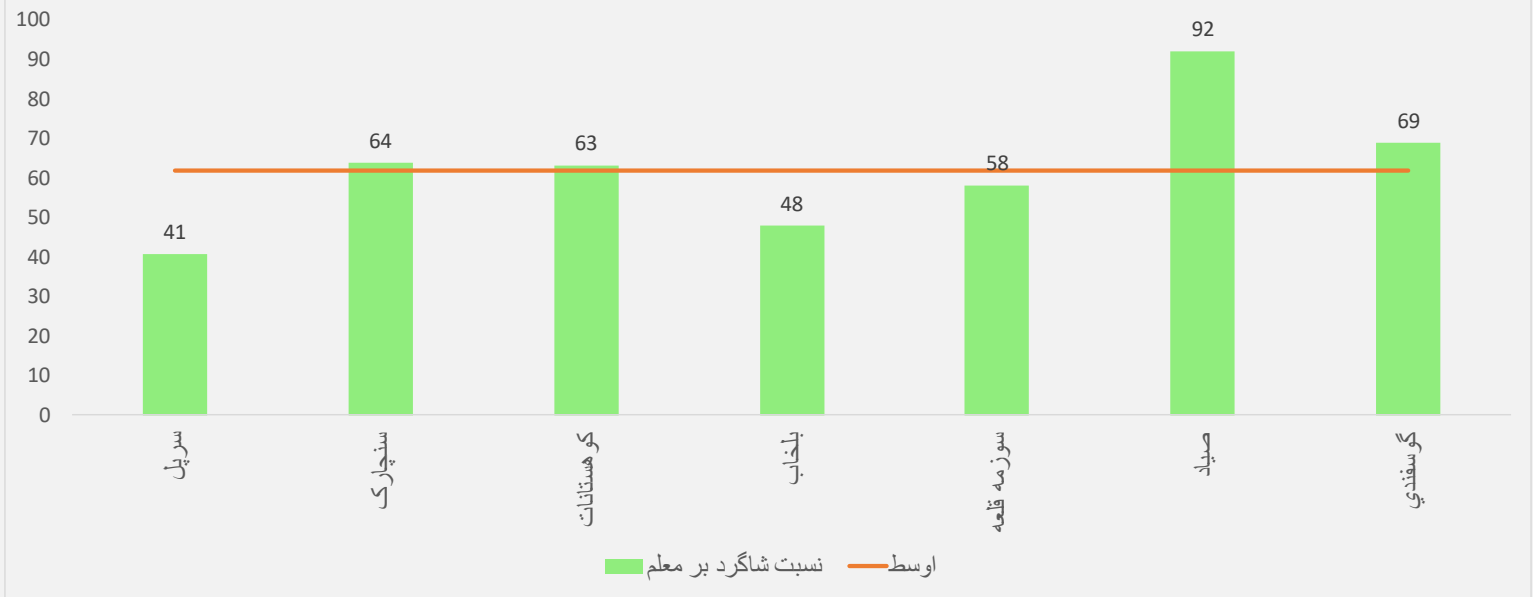

نسبت شاگرد بر معلم - تعلیمات عمومی دولتی سال 1400