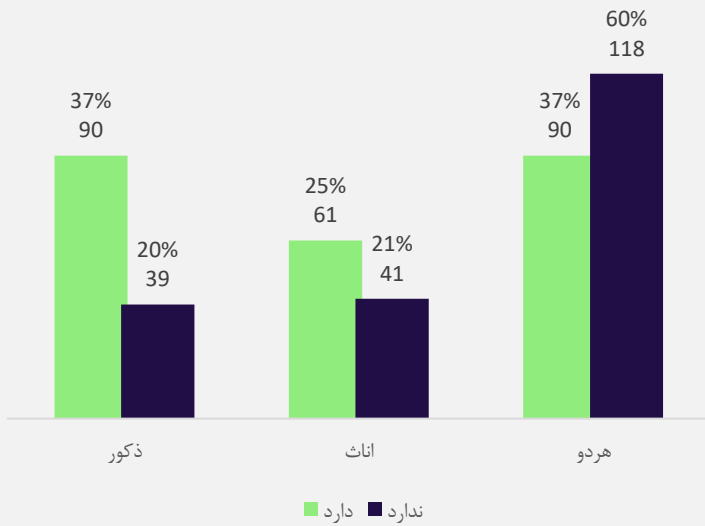

مراکز تعلیمی دولتی/خصوصی سال 1400

مراکز تعلیمی بر اساس جنسیت سال 1400

مراکز تعلیمی بر اساس ولسوالی سال 1400

مراکز تعلیمی بر اساس نوع تعمیر سال 1400

مراکز تعلیمی بر اساس شفت درسی سال 1400

معلومات زیربنا و تسهیلات

مراکز تعلیمی بر اساس زیربنا و تسهیلات سال 1400

معلومات تسهیلات مراکز تعلیمی (متوسطه و لیسه) سال 1400

تشناب بر اساس جنسیت مراکز تعلیمی سال 1400

تعمیر بر اساس جنسیت مراکز تعلیمی سال 1400

شاخص های تعلیمی

فیصدی جذب و شمولیت ناخالص شاگردان سال 1400