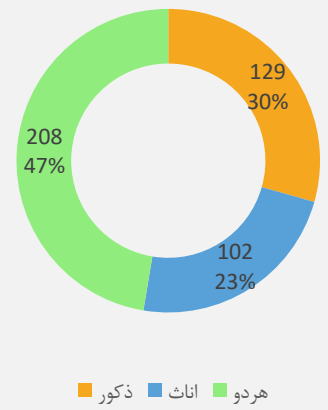

مراکز تعلیمی بر اساس جنسیت سال 1400