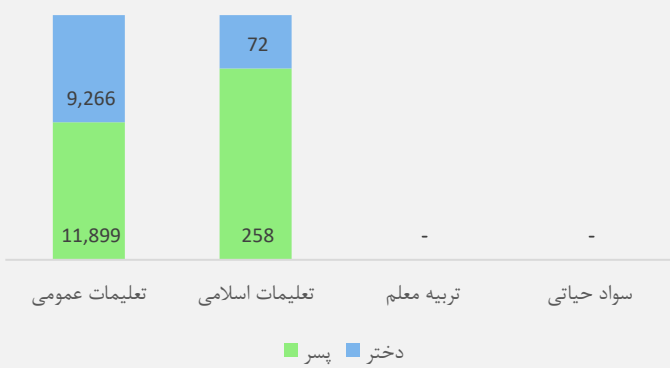

شاگردان جدیدالشمول بر اساس برنامه و جنسیت سال 1400