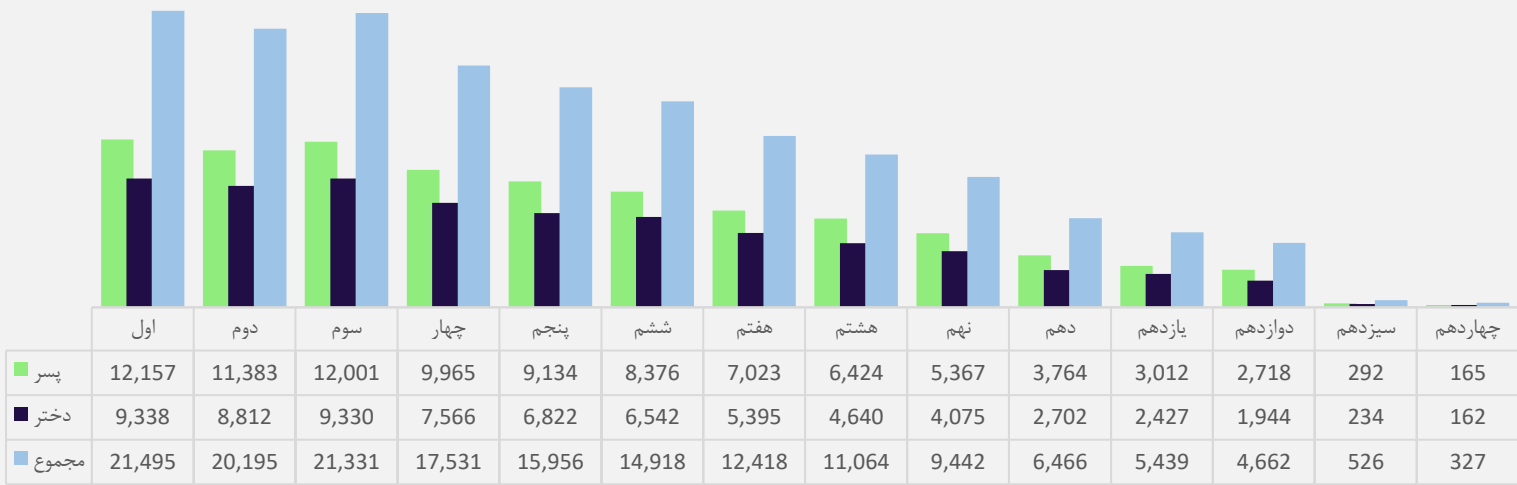

در ولایت سرپل 76.31% مراکز تعلیمی دارای تعمیر دائمی میباشد و قابل ذکر دانسته میشود که 1.14% شاگردان در فضای باز درس میخوانند."

نقشه واحد های اداری ولایت

معلومات شاگردان

شاگردان بر اساس مالکیت سال 1400

شاگردان بر اساس برنامه و جنسیت سال 1400

شاگردان بر اساس سن و جنسیت سال 1400

شاگردان جدیدالشمول بر اساس برنامه و جنسیت سال 1400

نتایج شاگردان بر اساس جنسیت سال 1399

شاگردان بر اساس محل تدریس سال 1400

شاگردان بر اساس سن و جنسیت سال 1400

معلومات معلمين