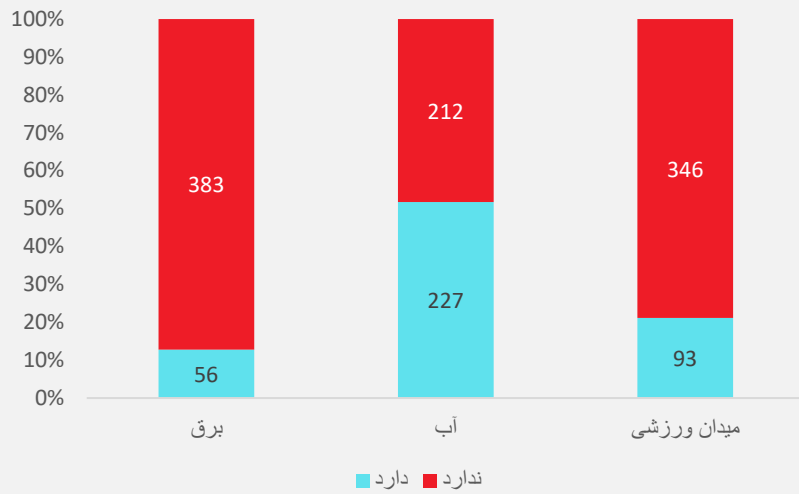

مراکز تعلیمی دولتی/خصوصی سال 1400

مراکز تعلیمی بر اساس جنسیت سال 1400

مراکز تعلیمی بر اساس ولسوالی سال 1400

مراکز تعلیمی بر اساس نوع تعمیر سال 1400

مراکز تعلیمی بر اساس شفت درسی سال 1400

معلومات زیربنا و تسهیلات

مراکز تعلیمی بر اساس زیربنا و تسهیلات سال 1400

معلومات تسهیلات مراکز تعلیمی (متوسطه و لیسه) سال 1400

تشناب بر اساس جنسیت مراکز تعلیمی سال 1400

تعمیر بر اساس جنسیت مراکز تعلیمی سال 1400

شاخص های تعلیمی

فیصدی جذب و شمولیت ناخالص شاگردان سال 1400