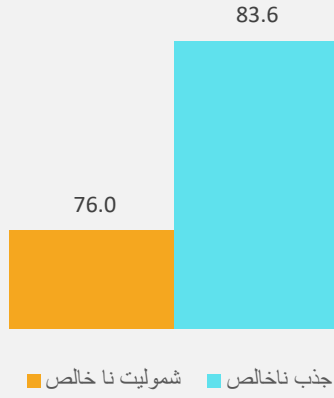

مراکز تعلیمی بر اساس زیربنا و تسهیلات سال 1400

معلومات تسهیلات مراکز تعلیمی (متوسطه و لیسه) سال 1400

تشناب بر اساس جنسیت مراکز تعلیمی سال 1400

تعمیر بر اساس جنسیت مراکز تعلیمی سال 1400

شاخص های تعلیمی

فیصدی جذب و شمولیت ناخالص شاگردان سال 1400