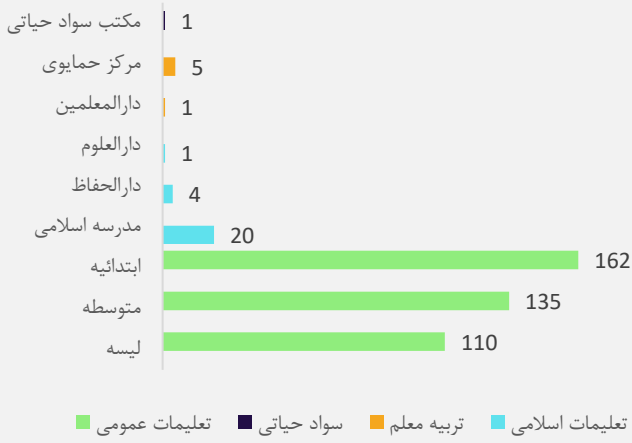

معلمین بر اساس مالکیت سال 1400

معلمین بر اساس برنامه و جنسیت سال 1400

معلمین بر اساس درجه تحصیل سال 1400

فیصدی معلمین مسلکی بر اساس ولسوالی سال 1400

مراكز تعليمي

مراکز تعلیمی بر اساس برنامه و نوعیت سال 1400

مراکز تعلیمی دولتی/خصوصی سال 1400

مراکز تعلیمی بر اساس جنسیت سال 1400

مراکز تعلیمی بر اساس ولسوالی سال 1400

مراکز تعلیمی بر اساس نوع تعمیر سال 1400

مراکز تعلیمی بر اساس شفت درسی سال 1400

معلومات زیربنا و تسهیلات