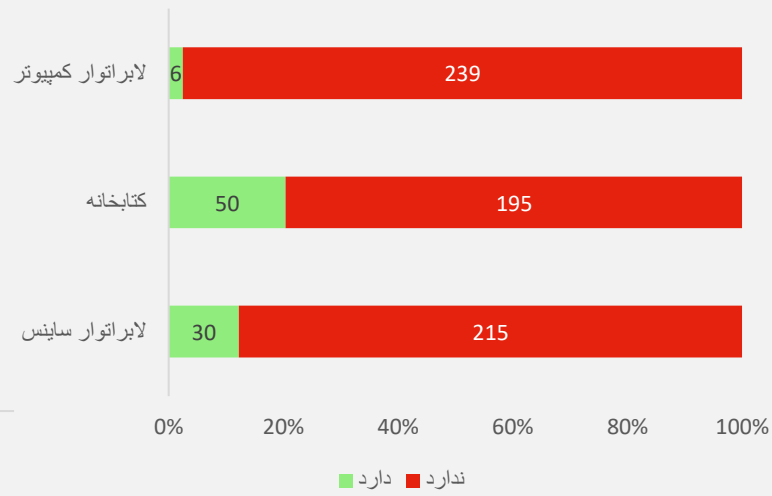

مراکز تعلیمی دولتی/خصوصی سال 1400

مراکز تعلیمی بر اساس جنسیت سال 1400

مراکز تعلیمی بر اساس ولسوالی سال 1400

مراکز تعلیمی بر اساس نوع تعمیر سال 1400

مراکز تعلیمی بر اساس شفت درسی سال 1400

معلومات زیربنا و تسهیلات

مراکز تعلیمی بر اساس زیربنا و تسهیلات سال 1400

معلومات تسهیلات مراکز تعلیمی (متوسطه و لیسه) سال 1400

تشناب بر اساس جنسیت مراکز تعلیمی سال 1400

تعمیر بر اساس جنسیت مراکز تعلیمی سال 1400

شاخص های تعلیمی

فیصدی جذب و شمولیت ناخالص شاگردان سال 1400