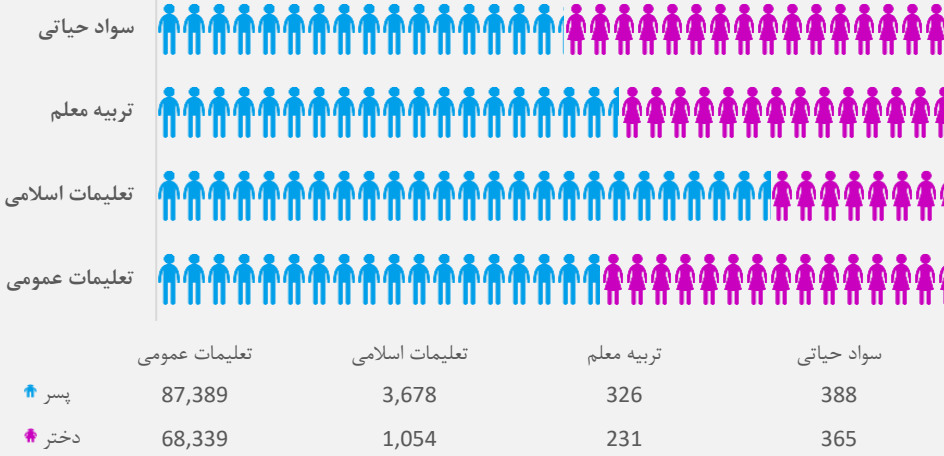

"در ولایت سرپل در مجموع (161,770) شاگرد که از آن جمله (159,937) تن در مراکز دولتی (69,506) دختر و 90,431 (پسر) و 1,833 تن در مراکز خصوصی (1,350) پسر و 483 (دختر) مصروف آموزش میباشند.

شاگردان متذکره در (439) باب مراکز تعلیمی که از جمله 407 باب تعلیمات عمومی، 25 باب تعلیمات اسلامی و 6 باب مراکز تربیه معلم مصروف آموزش میباشند. از مجموع مراکز تعلیمی 403 باب آن فعال و تنها 36 باب غیر فعال میباشد. در مکاتب متذکره مجموعاً (3,208) معلمین که از جمله (1,877) مرد و 1,331 زن هستند (3,125) تن در مراکز دولتی و 83 تن در مراکز خصوصی، تدریس مینمایند. موضوع قابل ملاحظه اینست که 85.26% معلمین دارای درجه تحصیل چهارده و بالاتر از آن میباشند اما از سوی دیگر در این ولایت 41.49% معلمین زن موجود میباشد.

در ولایت سرپل 76.31% مراکز تعلیمی دارای تعمیر دائمی میباشد و قابل ذکر دانسته میشود که 1.14% شاگردان در فضای باز درس میخوانند."

نقشه واحد های اداری ولایت

معلومات شاگردان

شاگردان بر اساس مالکیت سال 1400

شاگردان بر اساس برنامه و جنسیت سال 1400