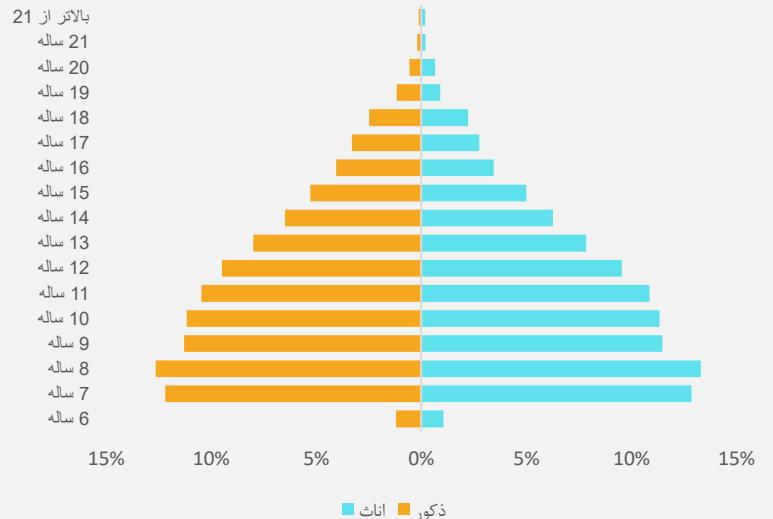

در ولایت سرپل 76.31% مراکز تعلیمی دارای تعمیر دائمی میباشد و قابل ذکر دانسته میشود که 1.14% شاگردان در فضای باز درس میخوانند."

نقشه واحد های اداری ولایت

معلومات شاگردان

شاگردان بر اساس مالکیت سال 1400

شاگردان بر اساس برنامه و جنسیت سال 1400

شاگردان بر اساس سن و جنسیت سال 1400

شاگردان جدیدالشمول بر اساس برنامه و جنسیت سال 1400

نتایج شاگردان بر اساس جنسیت سال 1399

شاگردان بر اساس محل تدریس سال 1400

شاگردان بر اساس سن و جنسیت سال 1400

معلومات معلمين