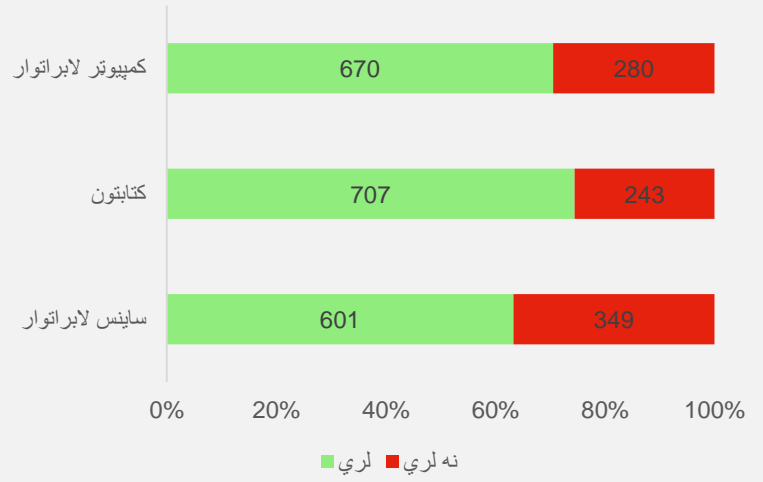

ښوونکي د برنامې او جنسیت له مخې

ښوونکي د ښوونځيو د ملکیت له مخې

ښوونکي د تحصيلي درجې له مخې

د لیسانس درجې او پورته

د څوارلسم فارغ

د دولسم فارغ

د دولسم څخه ښکته فارغ

د مسلکي ښوونکو سلنه د ولسواليو په کچه

بنوونیز مرکزونه

ښوونيز مرکزونه د برنامې او ډول له مخې

ښوونيز مرکزونه د ملکیت له مخې

ښوونيز مرکزونه د جنسیت له مخې

ښوونيز مرکزونه د ولسواليو له مخې

ښوونيز مرکزونه د ودانیو د ډول له مخې

ښوونيز مرکزونه د درسي شفتونو له مخې

د زیربنا او تاسیساتو معلومات

د بنوونیز مرکزونه د زیربنا او تاسیساتو له مخې

د بنوونیزو مرکزونو د تاسیساتو معلومات (منځنی او لیسې)

د بنوونیز مرکزونو تشنابونه د جنسیت له مخې

د بنوونیز مرکزونو ودانۍ د جنسیت له مخې