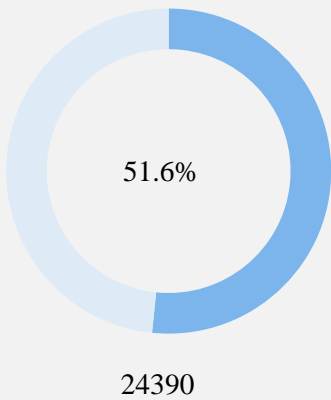

زده کونکي د ښوونځيو د ملکیت له مخي

زده کونکي د ټولگي او جنسیت له مخي

نوي زده کونکي د برنامي او جنسیت له مخي

د تير کال پایلي د جنسیت له مخي

زده کونکي د تدریس ځای له مخي

زده کونکي د عمر او جنسیت له مخي

د بنوونکو معلومات

ښوونکي د برنامې او جنسیت له مخې

ښوونکي د ښوونځيو د ملکیت له مخې

ښوونکي د تحصيلي درجې له مخې

د لیسانس درجې او پورته

د څوارلسم فارغ

د دولسم فارغ

د دولسم څخه ښکته فارغ

د مسلکي ښوونکو سلنه د ولسواليو په کچه

بنوونیز مرکزونه

ښوونيز مرکزونه د برنامې او ډول له مخې

ښوونيز مرکزونه د ملکیت له مخې

ښوونيز مرکزونه د جنسیت له مخې

ښوونيز مرکزونه د ولسواليو له مخې

ښوونيز مرکزونه د ودانیو د ډول له مخې

ښوونيز مرکزونه د درسي شفتونو له مخې