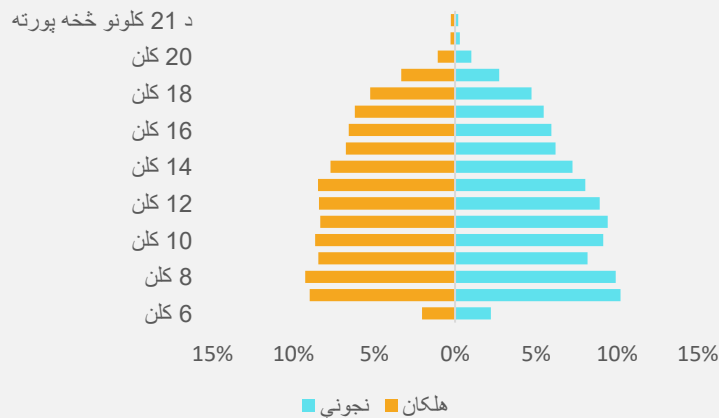

زده کونکي د ښوونځيو د ملکیت له مخي

زده کونکي د ټولگي او جنسیت له مخي

نوي زده کونکي د برنامي او جنسیت له مخي

د تير کال پایلي د جنسیت له مخي

زده کونکي د تدریس ځای له مخي

زده کونکي د عمر او جنسیت له مخي

د بنوونکو معلومات

ښوونکي د برنامې او جنسیت له مخې

ښوونکي د ښوونځيو د ملکیت له مخې

ښوونکي د تحصيلي درجې له مخې

د لیسانس درجې او پورته

د څوارلسم فارغ

د دولسم فارغ

د دولسم څخه ښکته فارغ

د مسلکي ښوونکو سلنه د ولسواليو په کچه