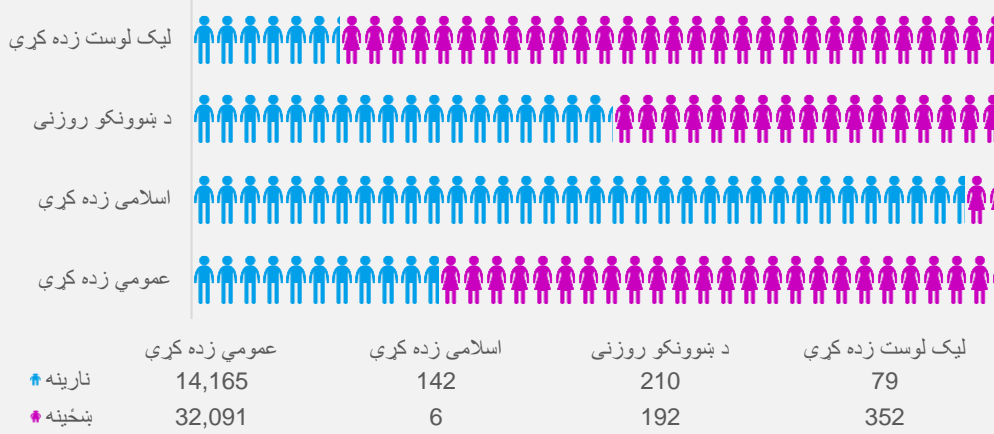

د ولسوالیو په کچه د ولايت نقشه

د زده کوونکو معلومات

زده کونکي د برنامي او جنسیت له مخي

	عمومي زده کړي	اسلامي زده کړي	د ښوونکو روزني	ليک لوست زده کړي
هلکان	837,278	1,644	203	3,945
نجونې	711,086	374	1,045	7,007

زده کونکي د ښوونځيو د ملکیت له مخي

زده کونکي د ټولگي او جنسیت له مخي

نوي زده کونکي د برنامي او جنسیت له مخي

د تير کال پایلي د جنسیت له مخي

زده کونکي د تدریس ځای له مخي

زده کونکي د عمر او جنسیت له مخي

د بنوونکو معلومات

ښوونکي د برنامې او جنسیت له مخې

ښوونکي د ښوونځيو د ملکیت له مخې

ښوونکي د تحصيلي درجې له مخې

د لیسانس درجې او پورته

د څوارلسم فارغ

د دولسم فارغ

د دولسم څخه ښکته فارغ

د مسلکي ښوونکو سلنه د ولسواليو په کچه