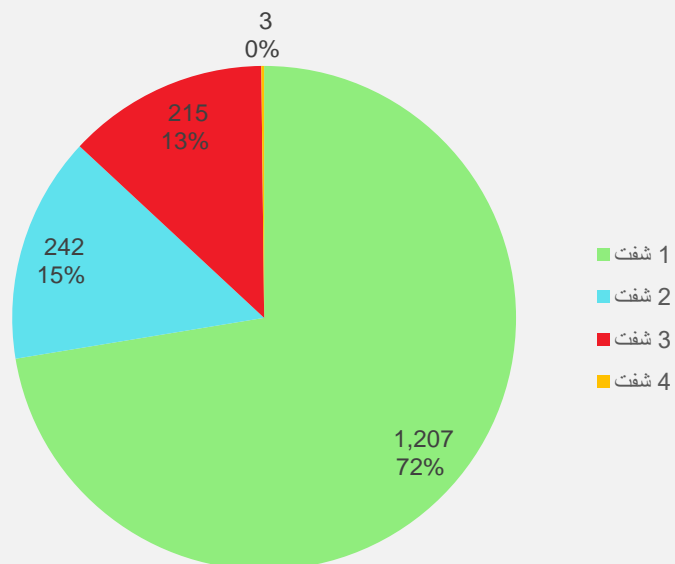

ښوونکي د برنامې او جنسیت له مخې

ښوونکي د ښوونځيو د ملکیت له مخې

ښوونکي د تحصيلي درجې له مخې

د لیسانس درجې او پورته

د څوارلسم فارغ

د دولسم فارغ

د دولسم څخه ښکته فارغ

د مسلکي ښوونکو سلنه د ولسواليو په کچه

بنوونیز مرکزونه

ښوونيز مرکزونه د برنامې او ډول له مخې

ښوونيز مرکزونه د ملکیت له مخې

ښوونيز مرکزونه د جنسیت له مخې

ښوونيز مرکزونه د ولسواليو له مخې

ښوونيز مرکزونه د ودانیو د ډول له مخې

ښوونيز مرکزونه د درسي شفتونو له مخې

د زیربنا او تاسیساتو معلومات

د بنوونیز مرکزونه د زیربنا او تاسیساتو له مخې

د بنوونیزو مرکزونو د تاسیساتو معلومات (منځنی او لیسې)

د بنوونیز مرکزونو تشنابونه د جنسیت له مخې

د بنوونیز مرکزونو ودانۍ د جنسیت له مخې