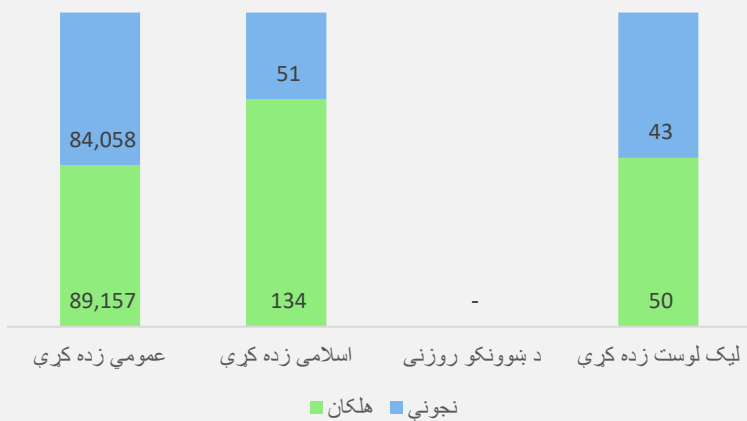

د کابل ښار کې 18.28% ښوونيز مرکزونه دايمي ودانۍ لري او د يادونې وړ ده چې 1.01% زده کوونکي يې په ازاده فضا کې زده کړې کوي.

"د کابل ښار د افغانستان د څلور دېرشو ولايتونو له جملې څخه يو ولايت دی چې د دې هيواد په مرکزي برخه کې موقعيت لري. (N 69°25'0.12" E 00°30'34")

د کابل ښار نفوس 4,601,789 تنه (2,338,390 نارينه، 2,263,399 ښځينه) دي.

د کابل ښار مساحت 1,028 كيلومتره مربع دی او له مرکز 'کابل ښار' پرته دغه ولايت 15 نورې ولسوالۍ لري) کابل ناحیه 1، کابل ناحیه 2، کابل ناحیه 3، کابل ناحیه 4، کابل ناحیه 5، کابل ناحیه 6، کابل ناحیه 7، کابل ناحیه 8، کابل ناحیه 9، کابل ناحیه 10، کابل ناحیه 11، کابل ناحیه 12، کابل ناحیه 13، کابل ناحیه 15، کابل ناحیه 16، کابل ناحیه 17).

د ولسوالیو په کچه د ولايت نقشه

د زده کوونکو معلومات

زده کونکي د برنامي او جنسیت له مخي

	عمومي زده کړي	اسلامي زده کړي	د ښوونکو روزني	ليک لوست زده کړي
هلکان	837,278	1,644	203	3,945
نجونې	711,086	374	1,045	7,007

زده کونکي د ښوونځيو د ملکیت له مخي

زده کونکي د ټولگي او جنسیت له مخي

نوي زده کونکي د برنامي او جنسیت له مخي

د تير کال پایلي د جنسیت له مخي

زده کونکي د تدریس ځای له مخي

زده کونکي د عمر او جنسیت له مخي

د بنوونکو معلومات