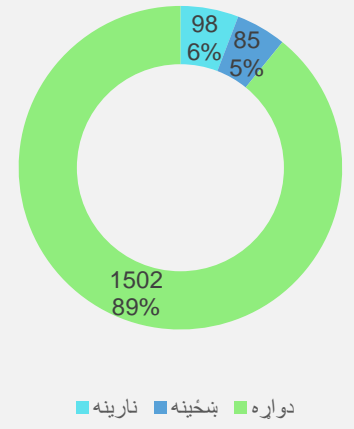

زده کونکي د ښوونځيو د ملکیت له مخي

زده کونکي د ټولگي او جنسیت له مخي

نوي زده کونکي د برنامي او جنسیت له مخي

د تير کال پایلي د جنسیت له مخي

زده کونکي د تدریس ځای له مخي

زده کونکي د عمر او جنسیت له مخي

د بنوونکو معلومات

ښوونکي د برنامې او جنسیت له مخې

ښوونکي د ښوونځيو د ملکیت له مخې

ښوونکي د تحصيلي درجې له مخې

د لیسانس درجې او پورته

د څوارلسم فارغ

د دولسم فارغ

د دولسم څخه ښکته فارغ

د مسلکي ښوونکو سلنه د ولسواليو په کچه

بنوونیز مرکزونه

ښوونيز مرکزونه د برنامې او ډول له مخې

ښوونيز مرکزونه د ملکیت له مخې

ښوونيز مرکزونه د جنسیت له مخې

ښوونيز مرکزونه د ولسواليو له مخې

ښوونيز مرکزونه د ودانیو د ډول له مخې

ښوونيز مرکزونه د درسي شفتونو له مخې