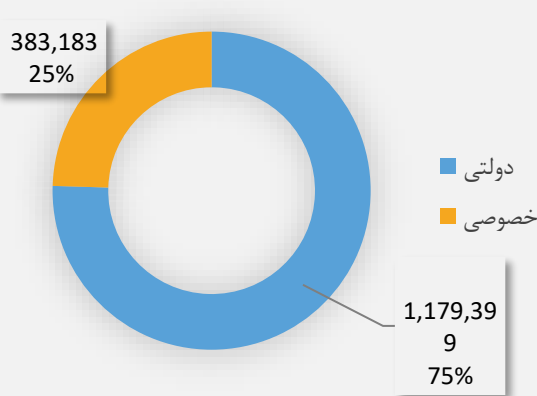

د کابل ښار کې 18.28% ښوونيز مرکزونه دايمي ودانۍ لري او د يادونې وړ ده چې 1.01% زده کوونکي يې په ازاده فضا کې زده کړې کوي.

"د کابل ښار د افغانستان د څلور دېرشو ولايتونو له جملې څخه يو ولايت دی چې د دې هيواد په مرکزي برخه کې موقعيت لري. (N 69°25'0.12" E 00°30'34")

د کابل ښار نفوس 4,601,789 تنه (2,338,390 نارينه، 2,263,399 ښځينه) دي.

د کابل ښار مساحت 1,028 كيلومتره مربع دی او له مرکز 'کابل ښار' پرته دغه ولايت 15 نورې ولسوالۍ لري) کابل ناحیه 1، کابل ناحیه 2، کابل ناحیه 3، کابل ناحیه 4، کابل ناحیه 5، کابل ناحیه 6، کابل ناحیه 7، کابل ناحیه 8، کابل ناحیه 9، کابل ناحیه 10، کابل ناحیه 11، کابل ناحیه 12، کابل ناحیه 13، کابل ناحیه 15، کابل ناحیه 16، کابل ناحیه 17).

د ولسوالیو په کچه د ولايت نقشه

د زده کوونکو معلومات

زده کونکي د برنامي او جنسیت له مخي

	عمومي زده کړي	اسلامي زده کړي	د ښوونکو روزني	ليک لوست زده کړي
هلکان	837,278	1,644	203	3,945
نجونې	711,086	374	1,045	7,007

زده کونکي د ښوونځيو د ملکیت له مخي

زده کونکي د ټولگي او جنسیت له مخي

نوي زده کونکي د برنامي او جنسیت له مخي

د تير کال پایلي د جنسیت له مخي

زده کونکي د تدریس ځای له مخي

زده کونکي د عمر او جنسیت له مخي

د بنوونکو معلومات