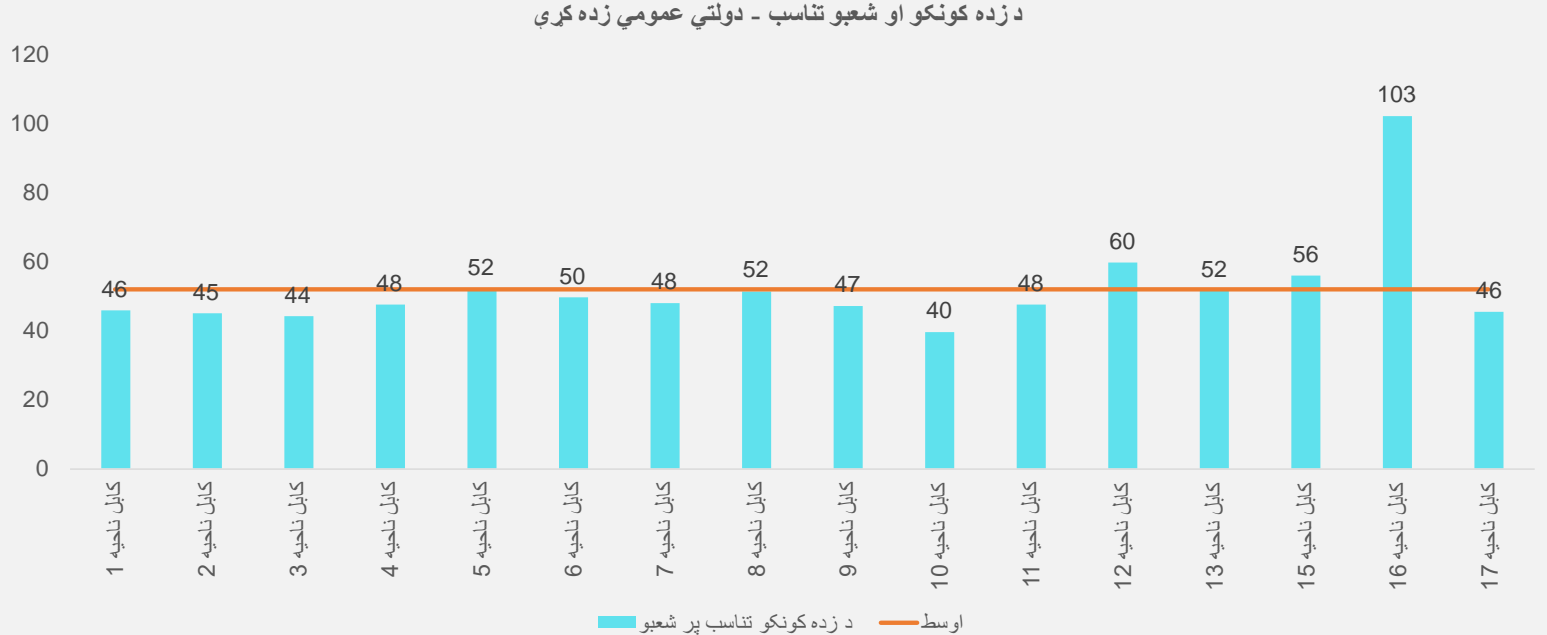

بنوونیز شاخصونه

د زده کونکو ناخالص جذب او شمولیت

د زده کونکو او ښوونکو تناسب - دولتي عمومي زده کړې

د زده کونکو او شعبو تناسب - دولتي عمومي زده کړې

د جنډر تناسب د ولسواليو په کچه

ضمیمہ

د کابل ښار د احصایې لنډیز