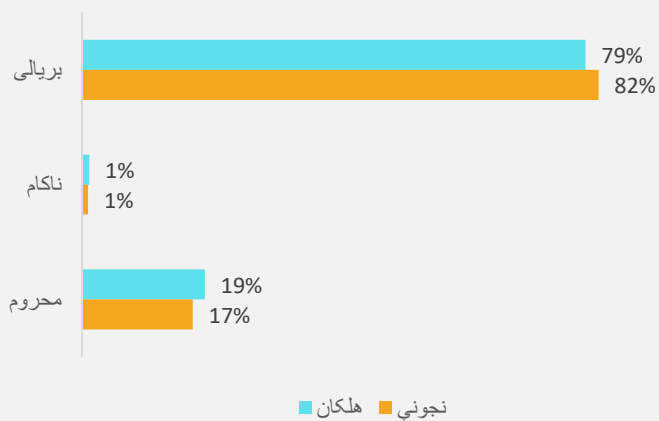

زده کونکي د ښوونځيو د ملکیت له مخي

زده کونکي د ټولگي او جنسیت له مخي

نوي زده کونکي د برنامي او جنسیت له مخي

د تير کال پایلي د جنسیت له مخي

زده کونکي د تدریس ځای له مخي

زده کونکي د عمر او جنسیت له مخي

د بنوونکو معلومات

ښوونکي د برنامې او جنسیت له مخې

ښوونکي د ښوونځيو د ملکیت له مخې

ښوونکي د تحصيلي درجې له مخې

د لیسانس درجې او پورته

د څوارلسم فارغ

د دولسم فارغ

د دولسم څخه ښکته فارغ

د مسلکي ښوونکو سلنه د ولسواليو په کچه