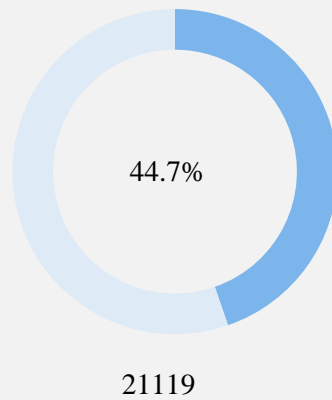

زده کونکي د ښوونځيو د ملکیت له مخي

زده کونکي د ټولگي او جنسیت له مخي

نوي زده کونکي د برنامي او جنسیت له مخي

د تير کال پایلي د جنسیت له مخي

زده کونکي د تدریس ځای له مخي

زده کونکي د عمر او جنسیت له مخي

د بنوونکو معلومات

ښوونکي د برنامې او جنسیت له مخې

ښوونکي د ښوونځيو د ملکیت له مخې

ښوونکي د تحصيلي درجې له مخې

د لیسانس درجې او پورته

د څوارلسم فارغ

د دولسم فارغ

د دولسم څخه ښکته فارغ

د مسلکي ښوونکو سلنه د ولسواليو په کچه

بنوونیز مرکزونه

ښوونيز مرکزونه د برنامې او ډول له مخې

ښوونيز مرکزونه د ملکیت له مخې

ښوونيز مرکزونه د جنسیت له مخې

ښوونيز مرکزونه د ولسواليو له مخې

ښوونيز مرکزونه د ودانیو د ډول له مخې

ښوونيز مرکزونه د درسي شفتونو له مخې