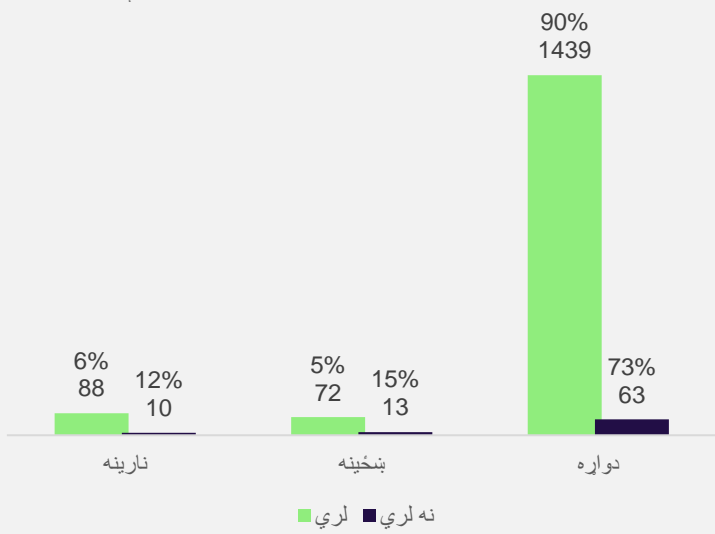

بنوونیز مرکزونه

ښوونيز مرکزونه د برنامې او ډول له مخې

ښوونيز مرکزونه د ملکیت له مخې

ښوونيز مرکزونه د جنسیت له مخې

ښوونيز مرکزونه د ولسواليو له مخې

ښوونيز مرکزونه د ودانیو د ډول له مخې

ښوونيز مرکزونه د درسي شفتونو له مخې

د زیربنا او تاسیساتو معلومات

د بنوونیز مرکزونه د زیربنا او تاسیساتو له مخې

د بنوونیزو مرکزونو د تاسیساتو معلومات (منځنی او لیسې)

د بنوونیز مرکزونو تشنابونه د جنسیت له مخې

د بنوونیز مرکزونو ودانۍ د جنسیت له مخې

بنوونیز شاخصونه

د زده کونکو ناخالص جذب او شمولیت

د زده کونکو او ښوونکو تناسب - دولتي عمومي زده کړې

د زده کونکو او شعبو تناسب - دولتي عمومي زده کړې

د جنډر تناسب د ولسواليو په کچه

ضمیمہ

د کابل ښار د احصایې لنډیز