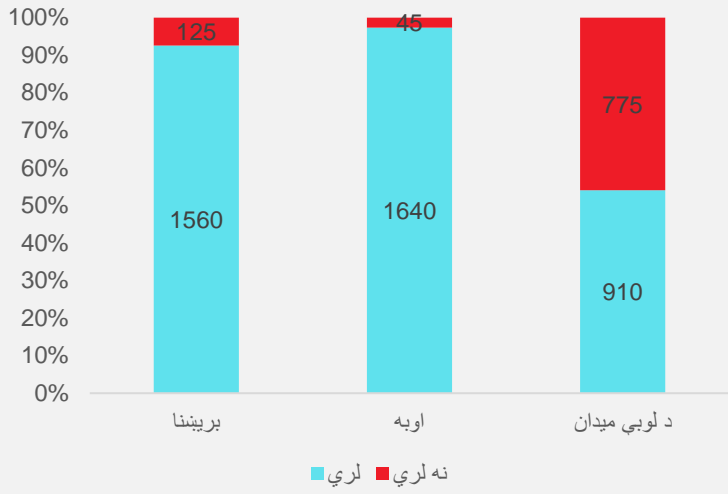

ښوونکي د برنامې او جنسیت له مخې

ښوونکي د ښوونځيو د ملکیت له مخې

ښوونکي د تحصيلي درجې له مخې

د لیسانس درجې او پورته

د څوارلسم فارغ

د دولسم فارغ

د دولسم څخه ښکته فارغ

د مسلکي ښوونکو سلنه د ولسواليو په کچه

بنوونیز مرکزونه

ښوونيز مرکزونه د برنامې او ډول له مخې

ښوونيز مرکزونه د ملکیت له مخې

ښوونيز مرکزونه د جنسیت له مخې

ښوونيز مرکزونه د ولسواليو له مخې

ښوونيز مرکزونه د ودانیو د ډول له مخې

ښوونيز مرکزونه د درسي شفتونو له مخې

د زیربنا او تاسیساتو معلومات

د بنوونیز مرکزونه د زیربنا او تاسیساتو له مخې

د بنوونیزو مرکزونو د تاسیساتو معلومات (منځنی او لیسې)

د بنوونیز مرکزونو تشنابونه د جنسیت له مخې

د بنوونیز مرکزونو ودانۍ د جنسیت له مخې