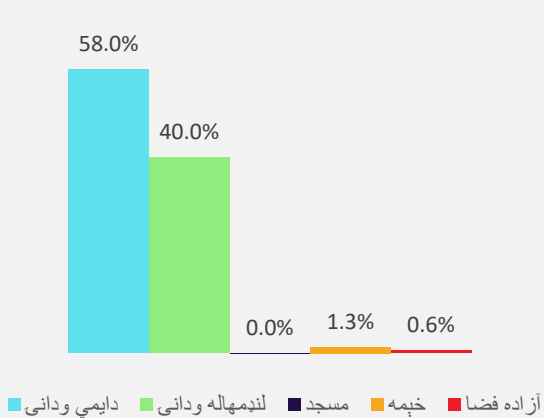

زده کونکي د ښوونځيو د ملکیت له مخي

زده کونکي د ټولگي او جنسیت له مخي

نوي زده کونکي د برنامي او جنسیت له مخي

د تير کال پایلي د جنسیت له مخي

زده کونکي د تدریس ځای له مخي

زده کونکي د عمر او جنسیت له مخي

د بنوونکو معلومات

ښوونکي د برنامې او جنسیت له مخې

ښوونکي د ښوونځيو د ملکیت له مخې

ښوونکي د تحصيلي درجې له مخې

د لیسانس درجې او پورته

د څوارلسم فارغ

د دولسم فارغ

د دولسم څخه ښکته فارغ

د مسلکي ښوونکو سلنه د ولسواليو په کچه