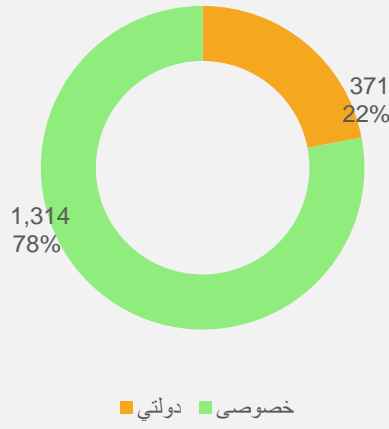

زده کونکي د ښوونځيو د ملکیت له مخي

زده کونکي د ټولگي او جنسیت له مخي

نوي زده کونکي د برنامي او جنسیت له مخي

د تير کال پایلي د جنسیت له مخي

زده کونکي د تدریس ځای له مخي

زده کونکي د عمر او جنسیت له مخي

د بنوونکو معلومات

ښوونکي د برنامې او جنسیت له مخې

ښوونکي د ښوونځيو د ملکیت له مخې

ښوونکي د تحصيلي درجې له مخې

د لیسانس درجې او پورته

د څوارلسم فارغ

د دولسم فارغ

د دولسم څخه ښکته فارغ

د مسلکي ښوونکو سلنه د ولسواليو په کچه

بنوونیز مرکزونه

ښوونيز مرکزونه د برنامې او ډول له مخې

ښوونيز مرکزونه د ملکیت له مخې

ښوونيز مرکزونه د جنسیت له مخې

ښوونيز مرکزونه د ولسواليو له مخې

ښوونيز مرکزونه د ودانیو د ډول له مخې

ښوونيز مرکزونه د درسي شفتونو له مخې