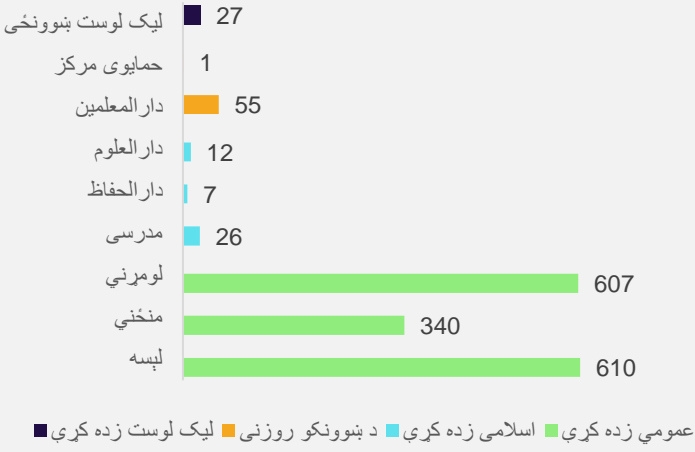

زده کونکي د ښوونځيو د ملکیت له مخي

زده کونکي د ټولگي او جنسیت له مخي

نوي زده کونکي د برنامي او جنسیت له مخي

د تير کال پایلي د جنسیت له مخي

زده کونکي د تدریس ځای له مخي

زده کونکي د عمر او جنسیت له مخي

د بنوونکو معلومات

ښوونکي د برنامې او جنسیت له مخې

ښوونکي د ښوونځيو د ملکیت له مخې

ښوونکي د تحصيلي درجې له مخې

د لیسانس درجې او پورته

د څوارلسم فارغ

د دولسم فارغ

د دولسم څخه ښکته فارغ

د مسلکي ښوونکو سلنه د ولسواليو په کچه

بنوونیز مرکزونه

ښوونيز مرکزونه د برنامې او ډول له مخې

ښوونيز مرکزونه د ملکیت له مخې

ښوونيز مرکزونه د جنسیت له مخې

ښوونيز مرکزونه د ولسواليو له مخې

ښوونيز مرکزونه د ودانیو د ډول له مخې

ښوونيز مرکزونه د درسي شفتونو له مخې