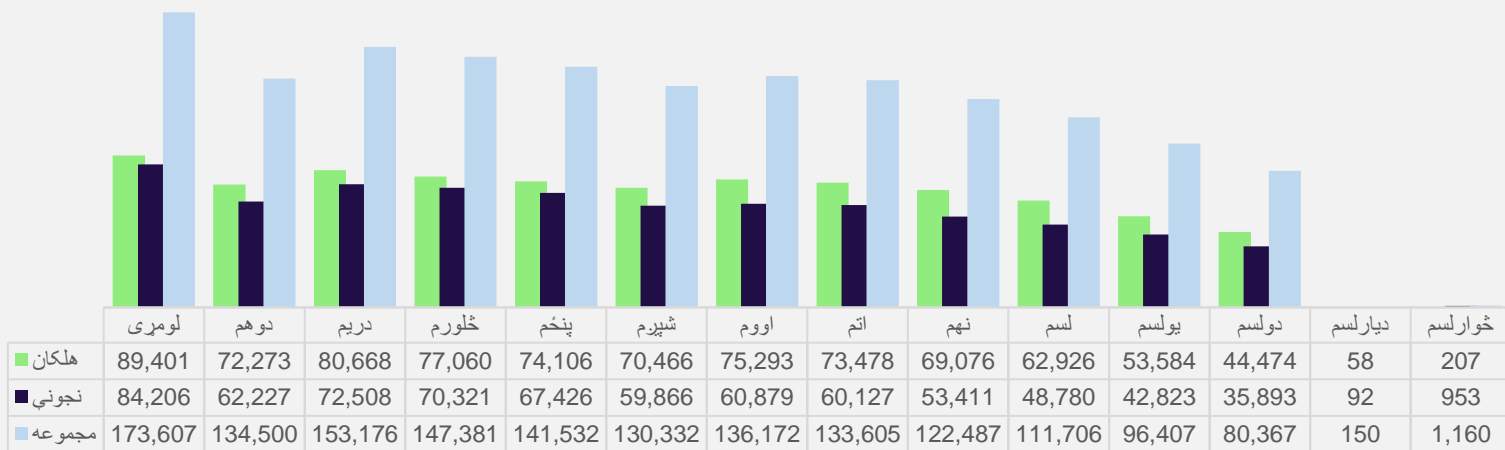

د ولسوالیو په کچه د ولايت نقشه

د زده کوونکو معلومات

زده کونکي د برنامي او جنسیت له مخي

	عمومي زده کړي	اسلامي زده کړي	د ښوونکو روزني	ليک لوست زده کړي
هلکان	837,278	1,644	203	3,945
نجونې	711,086	374	1,045	7,007

زده کونکي د ښوونځيو د ملکیت له مخي

زده کونکي د ټولگي او جنسیت له مخي

نوي زده کونکي د برنامي او جنسیت له مخي

د تير کال پایلي د جنسیت له مخي

زده کونکي د تدریس ځای له مخي

زده کونکي د عمر او جنسیت له مخي

د بنوونکو معلومات