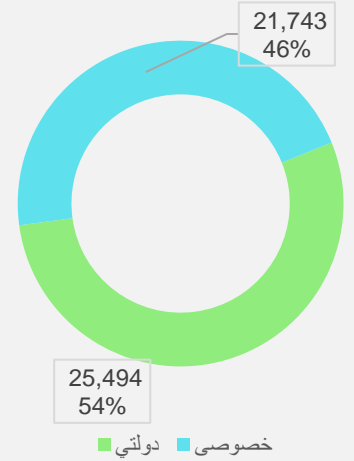

د ولسوالیو په کچه د ولايت نقشه

د زده کوونکو معلومات

زده کونکي د برنامي او جنسیت له مخي

	عمومي زده کړي	اسلامي زده کړي	د ښوونکو روزني	ليک لوست زده کړي
هلکان	837,278	1,644	203	3,945
نجونې	711,086	374	1,045	7,007

زده کونکي د ښوونځيو د ملکیت له مخي

زده کونکي د ټولگي او جنسیت له مخي

نوي زده کونکي د برنامي او جنسیت له مخي

د تير کال پایلي د جنسیت له مخي

زده کونکي د تدریس ځای له مخي

زده کونکي د عمر او جنسیت له مخي

د بنوونکو معلومات

ښوونکي د برنامې او جنسیت له مخې

ښوونکي د ښوونځيو د ملکیت له مخې

ښوونکي د تحصيلي درجې له مخې

د لیسانس درجې او پورته

د څوارلسم فارغ

د دولسم فارغ

د دولسم څخه ښکته فارغ

د مسلکي ښوونکو سلنه د ولسواليو په کچه