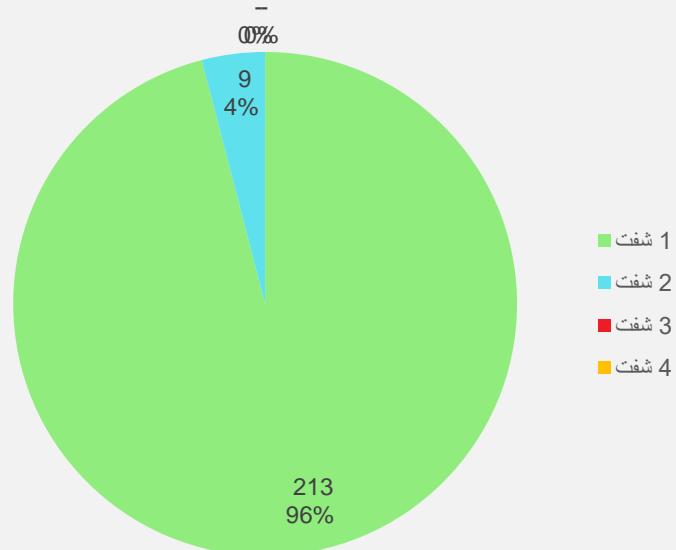

د تیر کال پایلي د جنسیت له مخي

زده کونکي د تدریس ځای له مخي

زده کونکي د عمر او جنسیت له مخي

د بنوونکو معلومات

بڼوونکي د برنامې او جنسیت له مخې

بڼوونکي د بڼوونځيو د ملکیت له مخې

بڼوونکي د تحصيلي درجې له مخې

د مسلکي بڼوونکو سلنه د ولسواليو په کچه

بنوونیز مرکزونه

بڼوونيز مرکزونه د برنامې او ډول له مخې

عمومي زده کړې، اسلامي زده کړې، د بڼوونکو روزنې، ليک لوست زده کړې

بڼوونيز مرکزونه د ملکیت له مخې

دولتي، خصوصي

بڼوونيز مرکزونه د جنسیت له مخې

نارینه، بڼځینه، دواړه

بڼوونيز مرکزونه د ولسوالیو له مخې

بڼوونيز مرکزونه د ودانیو د ډول له مخې

دایمي ودانی، لنډمهاله ودانی، مسجد، څپمه، آزاده فضا، نامشخص

بڼوونيز مرکزونه د درسي شفتونو له مخې

شفت 1، شفت 2، شفت 3، شفت 4

د زیربنا او تاسیساتو معلومات

د بنوونیز مرکزونه د زیربنا او تاسیساتو له مخې

د بنوونیزو مرکزونو د تاسیساتو معلومات (منځنی او لیسې)

د بنوونیز مرکزونو تشنابونه د جنسیت له مخې

د بنوونیز مرکزونو ودانۍ د جنسیت له مخې

بنوونیز شاخصونه

د زده کونکو ناخالص جذب او شمولیت