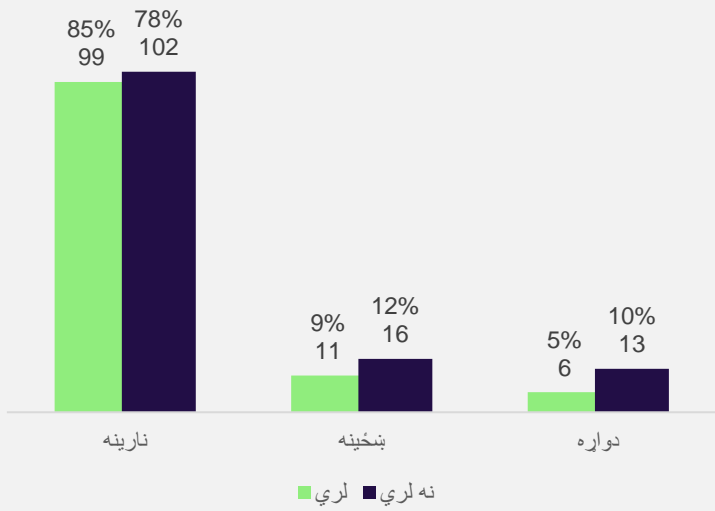

بنوونیز مرکزونه

بڼوونيز مرکزونه د برنامې او ډول له مخې

عمومي زده کړې، اسلامي زده کړې، د بڼوونکو روزنې، ليک لوست زده کړې

بڼوونيز مرکزونه د ملکیت له مخې

دولتي، خصوصي

بڼوونيز مرکزونه د جنسیت له مخې

نارینه، بڼځینه، دواړه

بڼوونيز مرکزونه د ولسوالیو له مخې

بڼوونيز مرکزونه د ودانیو د ډول له مخې

دایمي ودانی، لنډمهاله ودانی، مسجد، څپمه، آزاده فضا، نامشخص

بڼوونيز مرکزونه د درسي شفتونو له مخې

شفت 1، شفت 2، شفت 3، شفت 4

د زیربنا او تاسیساتو معلومات

د بنوونیز مرکزونه د زیربنا او تاسیساتو له مخې

د بنوونیزو مرکزونو د تاسیساتو معلومات (منځنی او لیسې)

د بنوونیز مرکزونو تشنابونه د جنسیت له مخې

د بنوونیز مرکزونو ودانۍ د جنسیت له مخې

بنوونیز شاخصونه

د زده کونکو ناخالص جذب او شمولیت