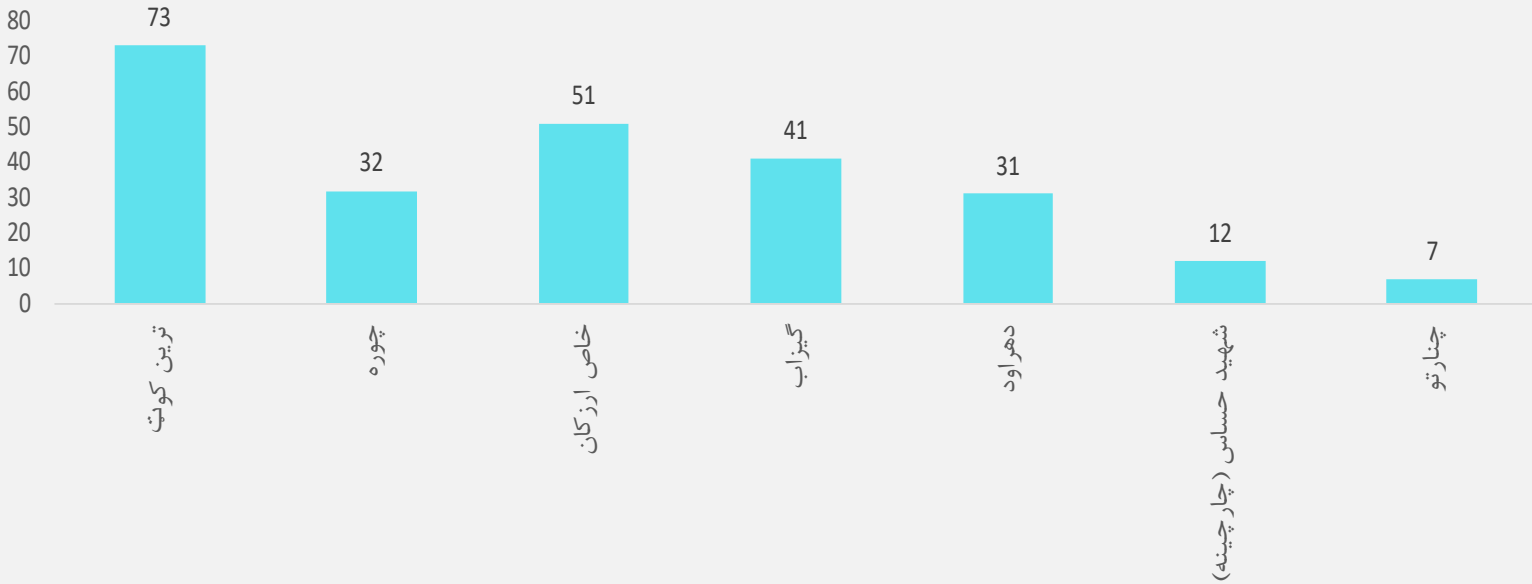

د تیر کال پایلي د جنسیت له مخي

زده کونکي د تدریس ځای له مخي

زده کونکي د عمر او جنسیت له مخي

د بنوونکو معلومات

بڼوونکي د برنامې او جنسیت له مخې

بڼوونکي د بڼوونځيو د ملکیت له مخې

بڼوونکي د تحصيلي درجې له مخې

د مسلکي بڼوونکو سلنه د ولسواليو په کچه

بنوونیز مرکزونه

بڼوونيز مرکزونه د برنامې او ډول له مخې

عمومي زده کړې، اسلامي زده کړې، د بڼوونکو روزنې، ليک لوست زده کړې

بڼوونيز مرکزونه د ملکیت له مخې

دولتي، خصوصي

بڼوونيز مرکزونه د جنسیت له مخې

نارینه، بڼځینه، دواړه

بڼوونيز مرکزونه د ولسوالیو له مخې

بڼوونيز مرکزونه د ودانیو د ډول له مخې

دایمي ودانی، لنډمهاله ودانی، مسجد، څپمه، آزاده فضا، نامشخص

بڼوونيز مرکزونه د درسي شفتونو له مخې

شفت 1، شفت 2، شفت 3، شفت 4

د زیربنا او تاسیساتو معلومات