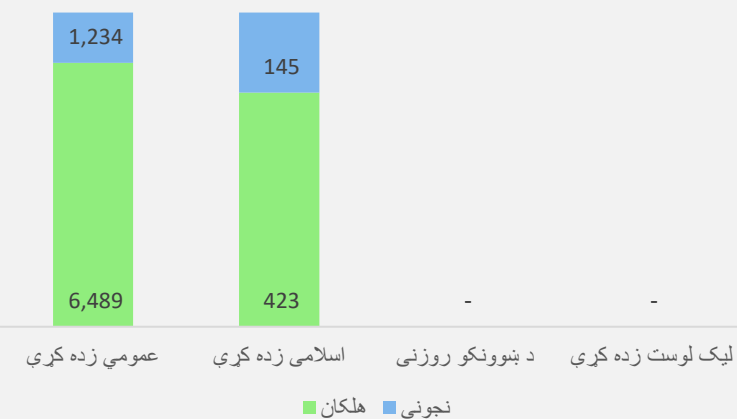

د ارزگان ولايت كې 65.18% ښوونيز مركزونه دايمي ودانۍ لري او د يادونې وړ ده چې 7.69% زده كوونكي يې په ازاده فضا كې زده كړې كوي."

د ولسواليو په كچه د ولايت نقشه

د زده کوونکو معلومات

زده کونکي د برنامي او جنسیت له مخي

لیک لوست زده کړي

زده کونکي د ښوونځيو د ملکیت له مخي

	عمومي زده کړي	اسلامی زده کړي	د ښوونکو روزنی	لیک لوست زده کړي
هلکان	52,222	2,604	115	-
نجونې	7,812	697	-	-

زده کونکي د ټولگي او جنسیت له مخي

نوي زده کونکي د برنامي او جنسیت له مخي

د تیر کال پایلي د جنسیت له مخي

زده کونکي د تدریس ځای له مخي

زده کونکي د عمر او جنسیت له مخي

د بنوونکو معلومات

بڼوونکي د برنامې او جنسیت له مخې

بڼوونکي د بڼوونځيو د ملکیت له مخې

بڼوونکي د تحصيلي درجې له مخې

د مسلکي بڼوونکو سلنه د ولسواليو په کچه