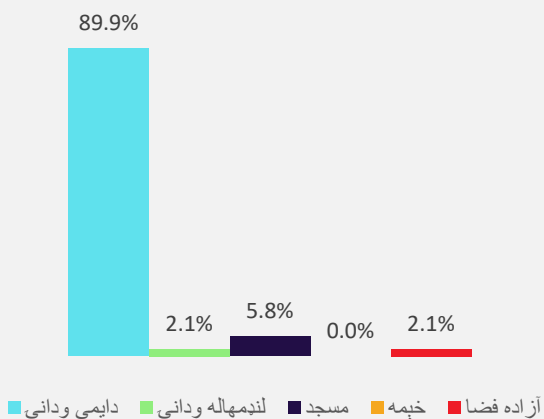

د ارزگان ولايت كې 65.18% ښوونيز مركزونه دايمي ودانۍ لري او د يادونې وړ ده چې 7.69% زده كوونكي يې په ازاده فضا كې زده كړې كوي."

د ولسواليو په كچه د ولايت نقشه

د زده کوونکو معلومات

زده کونکي د برنامي او جنسیت له مخي

لیک لوست زده کړي

زده کونکي د ښوونځيو د ملکیت له مخي

	عمومي زده کړي	اسلامی زده کړي	د ښوونکو روزنی	لیک لوست زده کړي
هلکان	52,222	2,604	115	-
نجونې	7,812	697	-	-

زده کونکي د ټولگي او جنسیت له مخي

نوي زده کونکي د برنامي او جنسیت له مخي

د تیر کال پایلي د جنسیت له مخي

زده کونکي د تدریس ځای له مخي

زده کونکي د عمر او جنسیت له مخي

د بنوونکو معلومات

بڼوونکي د برنامې او جنسیت له مخې

بڼوونکي د بڼوونځيو د ملکیت له مخې

بڼوونکي د تحصيلي درجې له مخې

د مسلکي بڼوونکو سلنه د ولسواليو په کچه

بنوونیز مرکزونه

بڼوونيز مرکزونه د برنامې او ډول له مخې

عمومي زده کړې، اسلامي زده کړې، د بڼوونکو روزنې، ليک لوست زده کړې

بڼوونيز مرکزونه د ملکیت له مخې

دولتي، خصوصي

بڼوونيز مرکزونه د جنسیت له مخې

نارینه، بڼځینه، دواړه