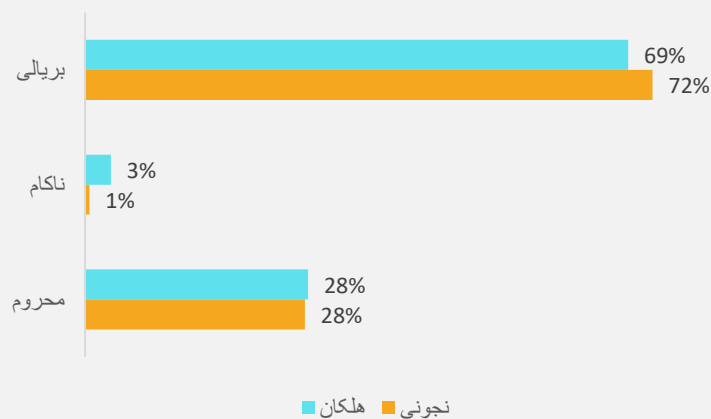

د ارزگان ولايت كې 65.18% ښوونيز مركزونه دايمي ودانۍ لري او د يادونې وړ ده چې 7.69% زده كوونكي يې په ازاده فضا كې زده كړې كوي."

د ولسواليو په كچه د ولايت نقشه

د زده کوونکو معلومات

زده کونکي د برنامي او جنسیت له مخي

لیک لوست زده کړي

زده کونکي د ښوونځيو د ملکیت له مخي

	عمومي زده کړي	اسلامی زده کړي	د ښوونکو روزنی	لیک لوست زده کړي
هلکان	52,222	2,604	115	-
نجونې	7,812	697	-	-

زده کونکي د ټولگي او جنسیت له مخي

نوي زده کونکي د برنامي او جنسیت له مخي

د تیر کال پایلي د جنسیت له مخي

زده کونکي د تدریس ځای له مخي

زده کونکي د عمر او جنسیت له مخي

د بنوونکو معلومات

بڼوونکي د برنامې او جنسیت له مخې

بڼوونکي د بڼوونځيو د ملکیت له مخې

بڼوونکي د تحصيلي درجې له مخې

د مسلکي بڼوونکو سلنه د ولسواليو په کچه