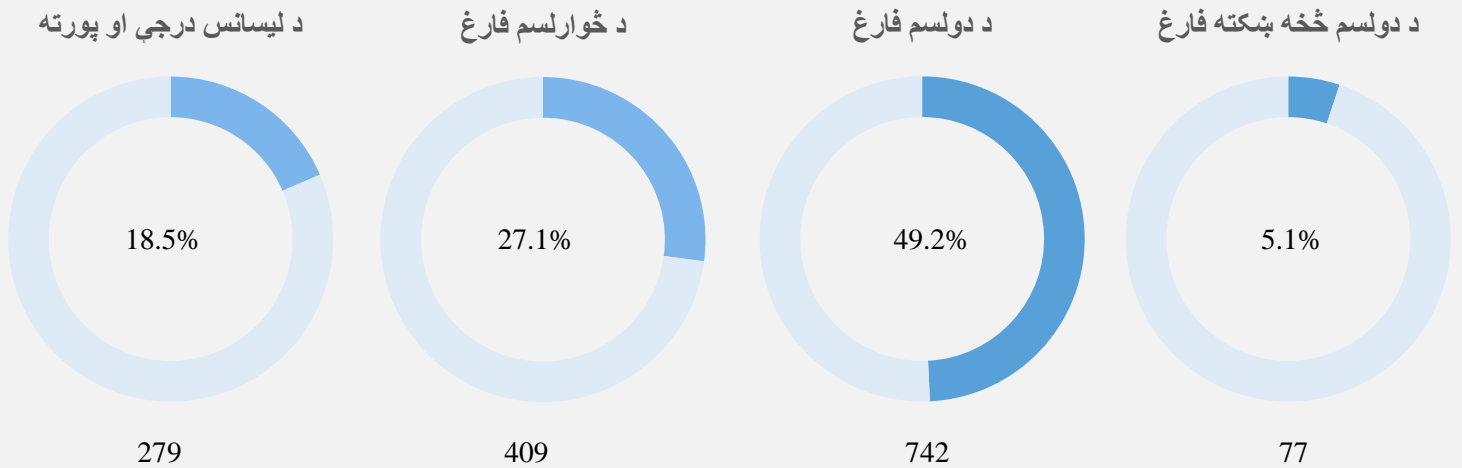

لیک لوست زده کړي

زده کونکي د ښوونځيو د ملکیت له مخي

	عمومي زده کړي	اسلامی زده کړي	د ښوونکو روزنی	لیک لوست زده کړي
هلکان	52,222	2,604	115	-
نجونې	7,812	697	-	-

زده کونکي د ټولگي او جنسیت له مخي

نوي زده کونکي د برنامي او جنسیت له مخي

د تیر کال پایلي د جنسیت له مخي

زده کونکي د تدریس ځای له مخي

زده کونکي د عمر او جنسیت له مخي

د بنوونکو معلومات

بڼوونکي د برنامې او جنسیت له مخې

بڼوونکي د بڼوونځيو د ملکیت له مخې

بڼوونکي د تحصيلي درجې له مخې

د مسلکي بڼوونکو سلنه د ولسواليو په کچه

بنوونیز مرکزونه

بڼوونيز مرکزونه د برنامې او ډول له مخې

عمومي زده کړې، اسلامي زده کړې، د بڼوونکو روزنې، ليک لوست زده کړې

بڼوونيز مرکزونه د ملکیت له مخې

دولتي، خصوصي

بڼوونيز مرکزونه د جنسیت له مخې

نارینه، بڼځینه، دواړه