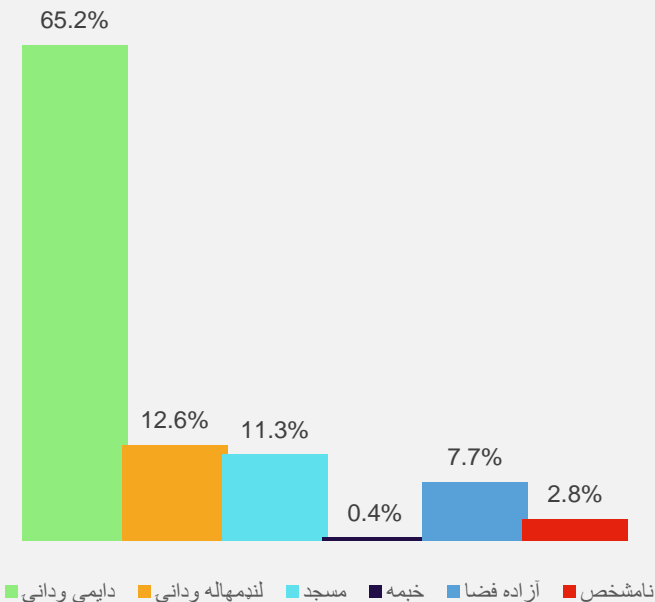

لیک لوست زده کړي

زده کونکي د ښوونځيو د ملکیت له مخي

	عمومي زده کړي	اسلامی زده کړي	د ښوونکو روزنی	لیک لوست زده کړي
هلکان	52,222	2,604	115	-
نجونې	7,812	697	-	-

زده کونکي د ټولگي او جنسیت له مخي

نوي زده کونکي د برنامي او جنسیت له مخي

د تیر کال پایلي د جنسیت له مخي

زده کونکي د تدریس ځای له مخي

زده کونکي د عمر او جنسیت له مخي

د بنوونکو معلومات

بڼوونکي د برنامې او جنسیت له مخې

بڼوونکي د بڼوونځيو د ملکیت له مخې

بڼوونکي د تحصيلي درجې له مخې

د مسلکي بڼوونکو سلنه د ولسواليو په کچه

بنوونیز مرکزونه

بڼوونيز مرکزونه د برنامې او ډول له مخې

عمومي زده کړې، اسلامي زده کړې، د بڼوونکو روزنې، ليک لوست زده کړې

بڼوونيز مرکزونه د ملکیت له مخې

دولتي، خصوصي

بڼوونيز مرکزونه د جنسیت له مخې

نارینه، بڼځینه، دواړه

بڼوونيز مرکزونه د ولسوالیو له مخې

بڼوونيز مرکزونه د ودانیو د ډول له مخې

دایمي ودانی، لنډمهاله ودانی، مسجد، څپمه، آزاده فضا، نامشخص

بڼوونيز مرکزونه د درسي شفتونو له مخې

شفت 1، شفت 2، شفت 3، شفت 4

د زیربنا او تاسیساتو معلومات