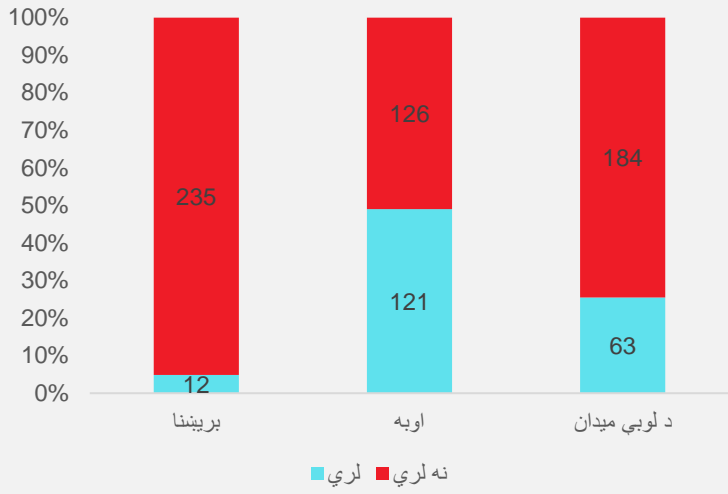

بنوونیز مرکزونه

بڼوونيز مرکزونه د برنامې او ډول له مخې

عمومي زده کړې، اسلامي زده کړې، د بڼوونکو روزنې، ليک لوست زده کړې

بڼوونيز مرکزونه د ملکیت له مخې

دولتي، خصوصي

بڼوونيز مرکزونه د جنسیت له مخې

نارینه، بڼځینه، دواړه

بڼوونيز مرکزونه د ولسوالیو له مخې

بڼوونيز مرکزونه د ودانیو د ډول له مخې

دایمي ودانی، لنډمهاله ودانی، مسجد، څپمه، آزاده فضا، نامشخص

بڼوونيز مرکزونه د درسي شفتونو له مخې

شفت 1، شفت 2، شفت 3، شفت 4

د زیربنا او تاسیساتو معلومات

د بنوونیز مرکزونه د زیربنا او تاسیساتو له مخې

د بنوونیزو مرکزونو د تاسیساتو معلومات (منځنی او لیسې)

د بنوونیز مرکزونو تشنابونه د جنسیت له مخې

د بنوونیز مرکزونو ودانۍ د جنسیت له مخې

بنوونیز شاخصونه

د زده کونکو ناخالص جذب او شمولیت