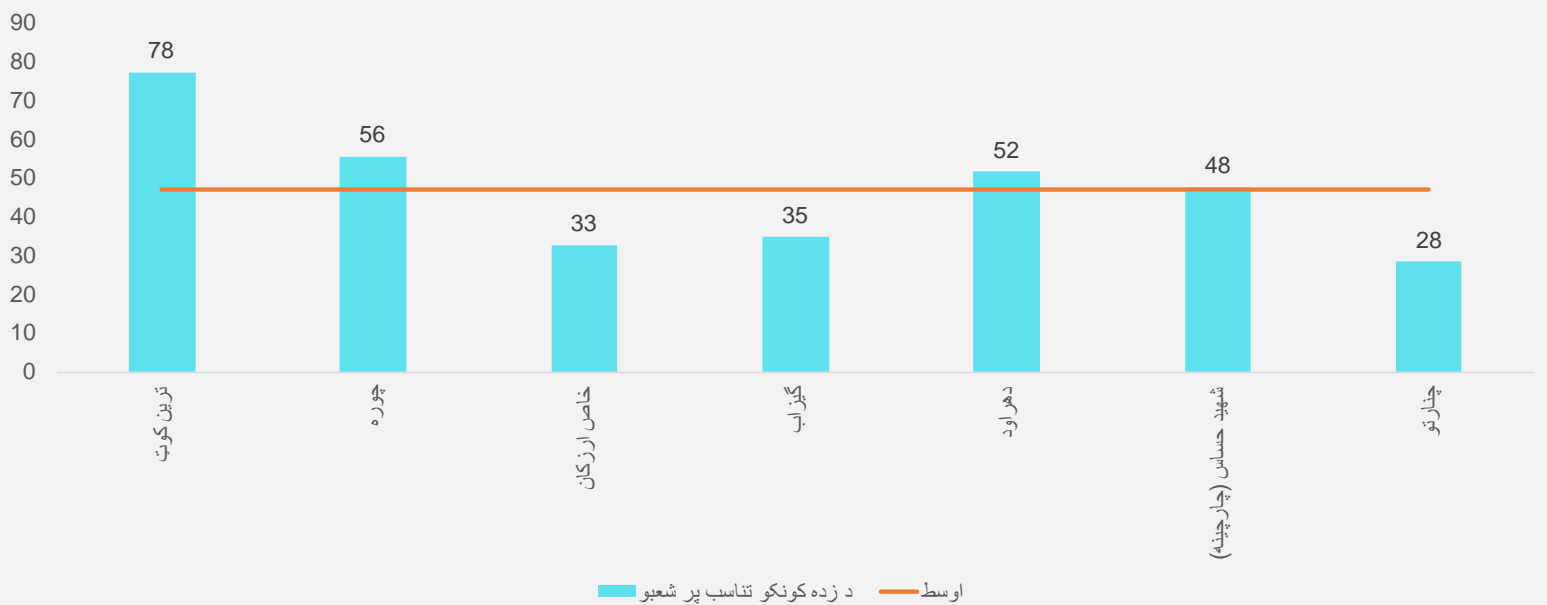

د زده کونکو او شعبو تناسب - دولتي عمومي زده کړې