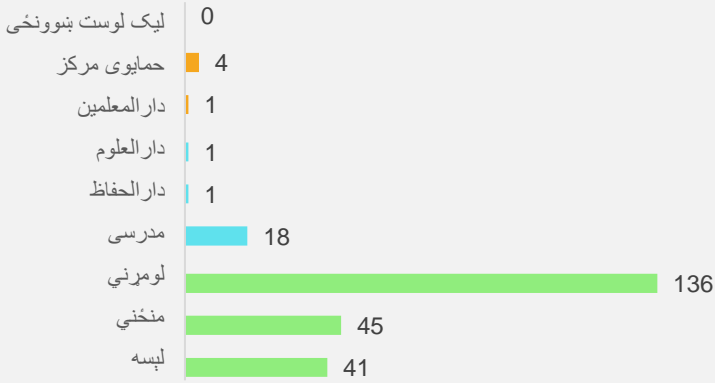

لیک لوست زده کړي

زده کونکي د ښوونځيو د ملکیت له مخي

	عمومي زده کړي	اسلامی زده کړي	د ښوونکو روزنی	لیک لوست زده کړي
هلکان	52,222	2,604	115	-
نجونې	7,812	697	-	-

زده کونکي د ټولگي او جنسیت له مخي

نوي زده کونکي د برنامي او جنسیت له مخي

د تیر کال پایلي د جنسیت له مخي

زده کونکي د تدریس ځای له مخي

زده کونکي د عمر او جنسیت له مخي

د بنوونکو معلومات

بڼوونکي د برنامې او جنسیت له مخې

بڼوونکي د بڼوونځيو د ملکیت له مخې

بڼوونکي د تحصيلي درجې له مخې

د مسلکي بڼوونکو سلنه د ولسواليو په کچه

بنوونیز مرکزونه

بڼوونيز مرکزونه د برنامې او ډول له مخې

عمومي زده کړې، اسلامي زده کړې، د بڼوونکو روزنې، ليک لوست زده کړې

بڼوونيز مرکزونه د ملکیت له مخې

دولتي، خصوصي

بڼوونيز مرکزونه د جنسیت له مخې

نارینه، بڼځینه، دواړه