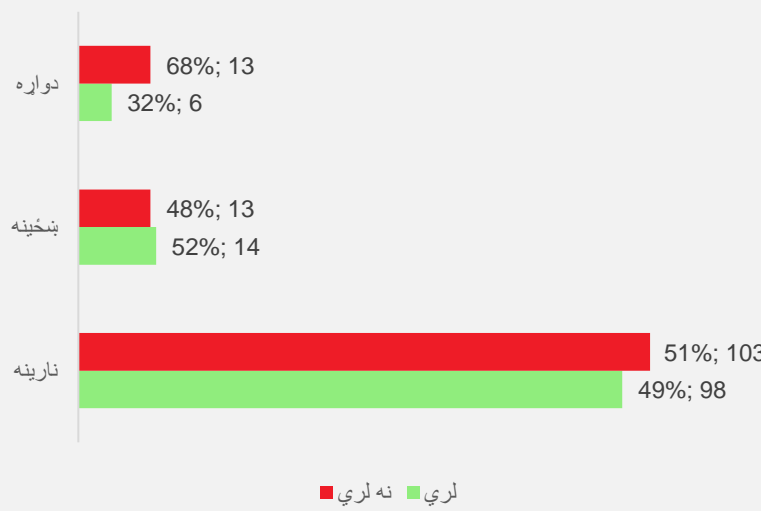

بنوونیز مرکزونه

بڼوونيز مرکزونه د برنامې او ډول له مخې

عمومي زده کړې، اسلامي زده کړې، د بڼوونکو روزنې، ليک لوست زده کړې

بڼوونيز مرکزونه د ملکیت له مخې

دولتي، خصوصي

بڼوونيز مرکزونه د جنسیت له مخې

نارینه، بڼځینه، دواړه

بڼوونيز مرکزونه د ولسوالیو له مخې

بڼوونيز مرکزونه د ودانیو د ډول له مخې

دایمي ودانی، لنډمهاله ودانی، مسجد، څپمه، آزاده فضا، نامشخص

بڼوونيز مرکزونه د درسي شفتونو له مخې

شفت 1، شفت 2، شفت 3، شفت 4

د زیربنا او تاسیساتو معلومات

د بنوونیز مرکزونه د زیربنا او تاسیساتو له مخې

د بنوونیزو مرکزونو د تاسیساتو معلومات (منځنی او لیسې)

د بنوونیز مرکزونو تشنابونه د جنسیت له مخې

د بنوونیز مرکزونو ودانۍ د جنسیت له مخې

بنوونیز شاخصونه

د زده کونکو ناخالص جذب او شمولیت