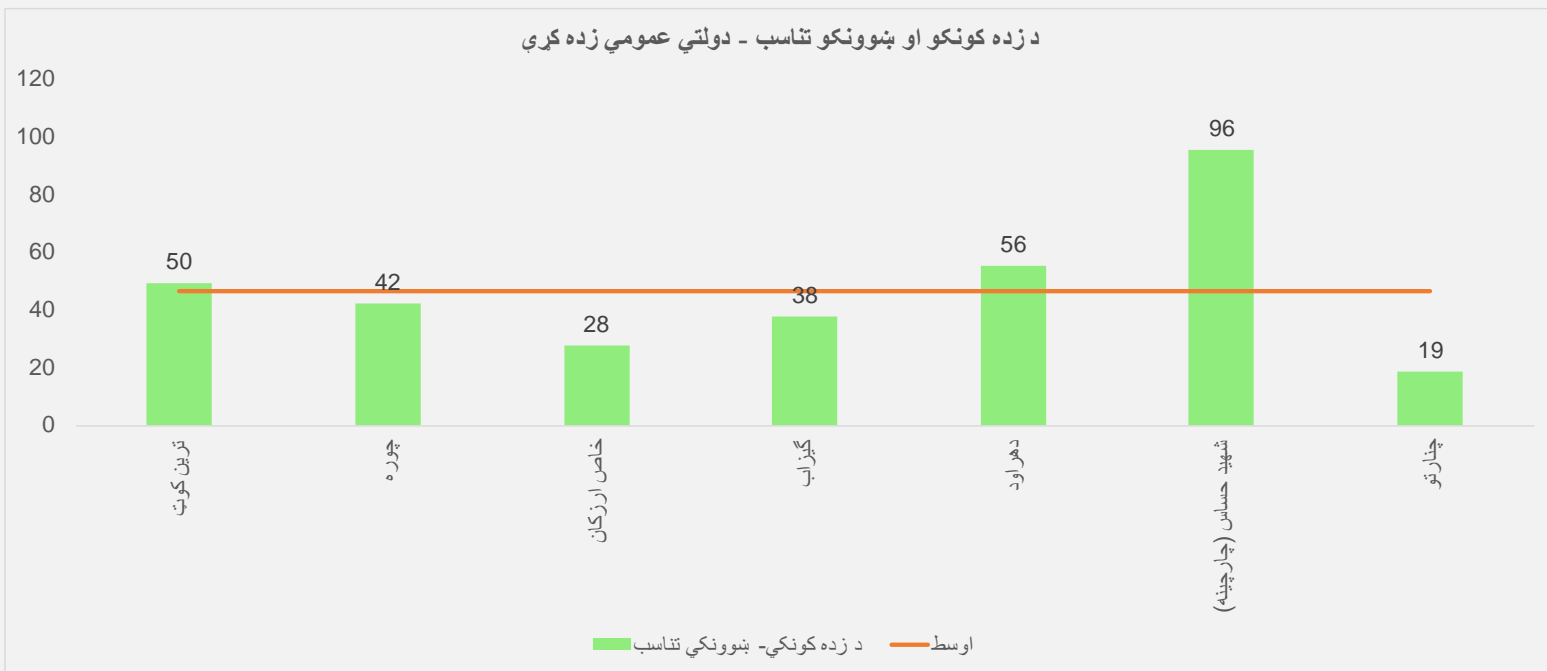

د زده کونکو او بنوونکو تناسب - دولتي عمومي زده کړې