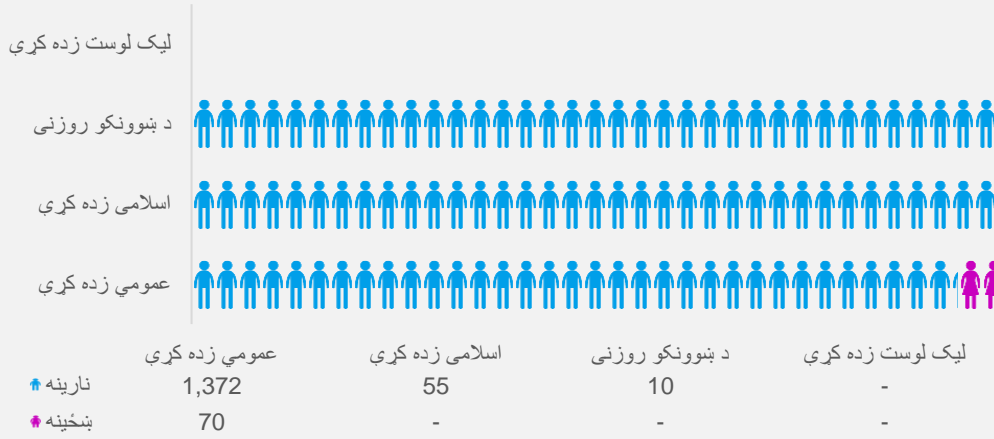

لیک لوست زده کړي

زده کونکي د ښوونځيو د ملکیت له مخي

	عمومي زده کړي	اسلامی زده کړي	د ښوونکو روزنی	لیک لوست زده کړي
هلکان	52,222	2,604	115	-
نجونې	7,812	697	-	-

زده کونکي د ټولگي او جنسیت له مخي

نوي زده کونکي د برنامي او جنسیت له مخي

د تیر کال پایلي د جنسیت له مخي

زده کونکي د تدریس ځای له مخي

زده کونکي د عمر او جنسیت له مخي

د بنوونکو معلومات

بڼوونکي د برنامې او جنسیت له مخې

بڼوونکي د بڼوونځيو د ملکیت له مخې

بڼوونکي د تحصيلي درجې له مخې

د مسلکي بڼوونکو سلنه د ولسواليو په کچه

بنوونیز مرکزونه

بڼوونيز مرکزونه د برنامې او ډول له مخې

عمومي زده کړې، اسلامي زده کړې، د بڼوونکو روزنې، ليک لوست زده کړې

بڼوونيز مرکزونه د ملکیت له مخې

دولتي، خصوصي

بڼوونيز مرکزونه د جنسیت له مخې

نارینه، بڼځینه، دواړه