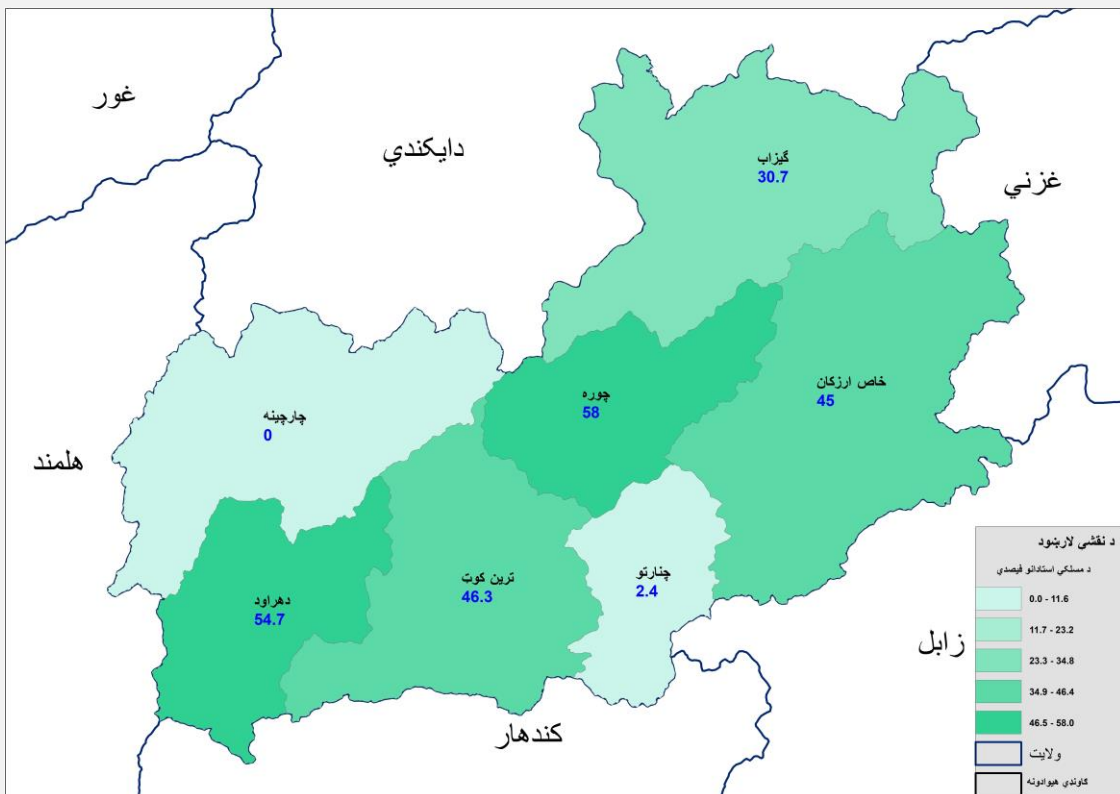

د پوهنې وزارت
د تضمین کیفیت معینیت
د پوهنې د معلوماتی سیستمونو د مدیریت ریاست

د ارزگان ولایت بنوونیز پروفایل

1400 هـ ش کال

د ارزگان ولايت پيژندنه

"د ارزگان ولايت د افغانستان د څلور دېرشو ولايتونو له جملې څخه يو ولايت دی چې د دی هیواد په سویل لويديز برخه کې (N 66°00'0.00" E 59.88'49°32) موقعيت لري.

د ارزگان ولايت نفوس 443,804 تنه (227,095 نارينه, 216,709 ښځينه) دي.

د ارزگان ولايت مساحت 11,474 كيلومتره مربع دی او له مرکز 'ترين كوت' پرته دغه ولايت 6 نورې ولسوالۍ لري (ترين كوت, چوره, خاص ارزگان, گيزاب, دهرآود, شهيد حساس (چارچينه), چنارتو)."

د ارزگان ولايت كې 65.18% ښوونيز مركزونه دايمي ودانۍ لري او د يادونې وړ ده چې 7.69% زده كوونكي يې په ازاده فضا كې زده كړې كوي."

د ولسواليو په كچه د ولايت نقشه

د زده کوونکو معلومات

زده کونکي د برنامي او جنسیت له مخي

د تیر کال پایلي د جنسیت له مخي

زده کونکي د تدریس ځای له مخي

زده کونکي د عمر او جنسیت له مخي

د بنوونکو معلومات

بڼوونکي د برنامې او جنسیت له مخې

بڼوونکي د بڼوونځيو د ملکیت له مخې

بڼوونکي د تحصيلي درجې له مخې

د مسلکي بڼوونکو سلنه د ولسواليو په کچه