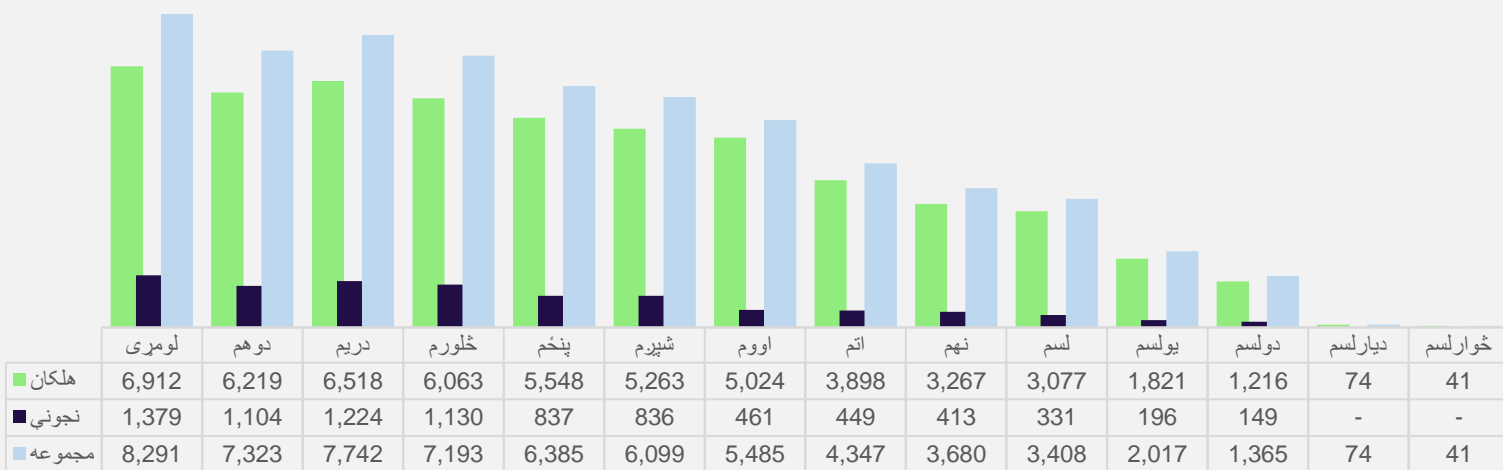

د ارزگان ولايت كې 65.18% ښوونيز مركزونه دايمي ودانۍ لري او د يادونې وړ ده چې 7.69% زده كوونكي يې په ازاده فضا كې زده كړې كوي."

د ولسواليو په كچه د ولايت نقشه

د زده کوونکو معلومات

زده کونکي د برنامي او جنسیت له مخي

لیک لوست زده کړي

زده کونکي د ښوونځيو د ملکیت له مخي

	عمومي زده کړي	اسلامی زده کړي	د ښوونکو روزنی	لیک لوست زده کړي
هلکان	52,222	2,604	115	-
نجونې	7,812	697	-	-

زده کونکي د ټولگي او جنسیت له مخي

نوي زده کونکي د برنامي او جنسیت له مخي

د تیر کال پایلي د جنسیت له مخي

زده کونکي د تدریس ځای له مخي

زده کونکي د عمر او جنسیت له مخي

د بنوونکو معلومات

بڼوونکي د برنامې او جنسیت له مخې

بڼوونکي د بڼوونځيو د ملکیت له مخې

بڼوونکي د تحصيلي درجې له مخې

د مسلکي بڼوونکو سلنه د ولسواليو په کچه