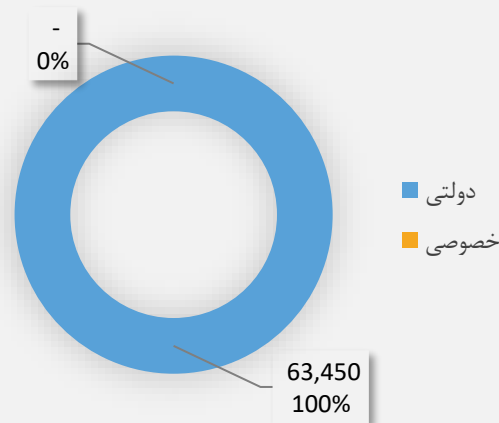

ياد شوي زده كوونكي په 247 ښوونيزو مركزونو كې (چې د دې جملې څخه 222 بابه د عمومي زده كړو، 20 بابه د اسلامي زده كړو، 5 بابه د ښوونكو د روزنې او 0 د ليك لوست زده كړې مركزونه دي) په زده كړه بوخت دي. د دې ټولو ښوونيزو مركزونو څخه 216 بابه يې فعال او پواخي 31 بابه يې غيرې فعال دي. په ياد مركزونو كې په ټوليز ډول 1,507 تنه ښوونكي چې 1,437 تنه يې نارينه او 70 تنه يې ښځينه دي (1,507 تنه په دولتي او 0 تنه په خصوصي مركزونو كې)، په ښوونه او روزنه بوخت دي. د يادونې وړ ده چې د ارزگان ولايت 45.65% ښوونكي د څوارلس او يا د دې نه پورته زده كړې لري او همدارنگه 4.64% ښوونكي يې ښځينه دي.

د ارزگان ولايت كې 65.18% ښوونيز مركزونه دايمي ودانۍ لري او د يادونې وړ ده چې 7.69% زده كوونكي يې په ازاده فضا كې زده كړې كوي."

د ولسواليو په كچه د ولايت نقشه

د زده کوونکو معلومات

زده کونکي د برنامي او جنسیت له مخي

لیک لوست زده کړي

زده کونکي د ښوونځيو د ملکیت له مخي

	عمومي زده کړي	اسلامی زده کړي	د ښوونکو روزنی	لیک لوست زده کړي
هلکان	52,222	2,604	115	-
نجونې	7,812	697	-	-

زده کونکي د ټولگي او جنسیت له مخي

نوي زده کونکي د برنامي او جنسیت له مخي