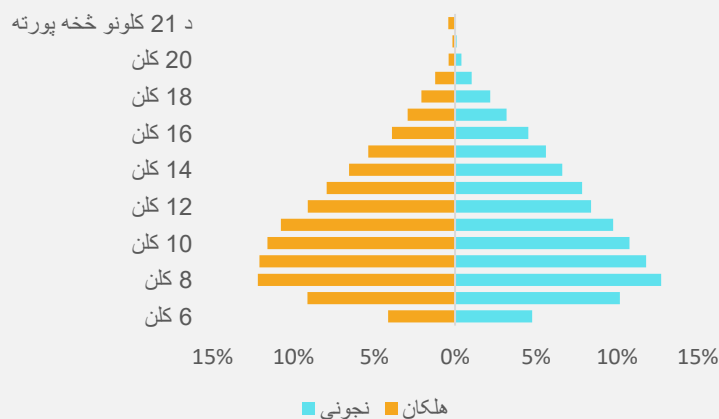

د ارزگان ولايت كې 65.18% ښوونيز مركزونه دايمي ودانۍ لري او د يادونې وړ ده چې 7.69% زده كوونكي يې په ازاده فضا كې زده كړې كوي."

د ولسواليو په كچه د ولايت نقشه

د زده کوونکو معلومات

زده کونکي د برنامي او جنسیت له مخي

لیک لوست زده کړي

زده کونکي د ښوونځيو د ملکیت له مخي

	عمومي زده کړي	اسلامی زده کړي	د ښوونکو روزنی	لیک لوست زده کړي
هلکان	52,222	2,604	115	-
نجونې	7,812	697	-	-

زده کونکي د ټولگي او جنسیت له مخي

نوي زده کونکي د برنامي او جنسیت له مخي

د تیر کال پایلي د جنسیت له مخي

زده کونکي د تدریس ځای له مخي

زده کونکي د عمر او جنسیت له مخي

د بنوونکو معلومات

بڼوونکي د برنامې او جنسیت له مخې

بڼوونکي د بڼوونځيو د ملکیت له مخې

بڼوونکي د تحصيلي درجې له مخې

د مسلکي بڼوونکو سلنه د ولسواليو په کچه