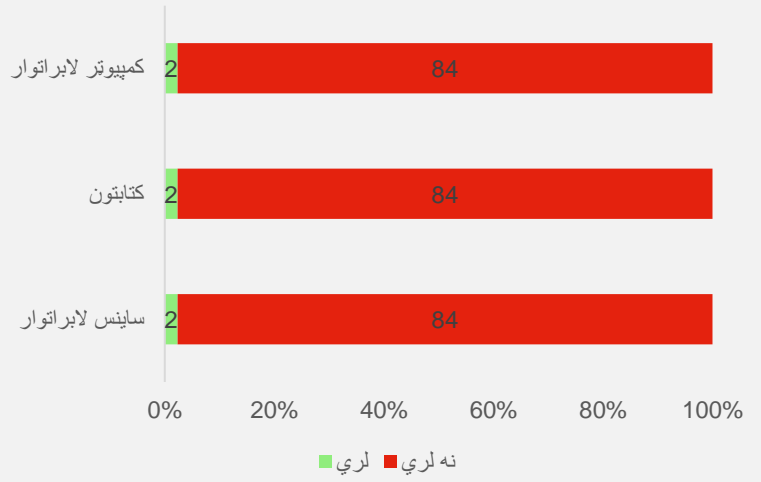

بنوونیز مرکزونه

بڼوونيز مرکزونه د برنامې او ډول له مخې

عمومي زده کړې، اسلامي زده کړې، د بڼوونکو روزنې، ليک لوست زده کړې

بڼوونيز مرکزونه د ملکیت له مخې

دولتي، خصوصي

بڼوونيز مرکزونه د جنسیت له مخې

نارینه، بڼځینه، دواړه

بڼوونيز مرکزونه د ولسوالیو له مخې

بڼوونيز مرکزونه د ودانیو د ډول له مخې

دایمي ودانی، لنډمهاله ودانی، مسجد، څپمه، آزاده فضا، نامشخص

بڼوونيز مرکزونه د درسي شفتونو له مخې

شفت 1، شفت 2، شفت 3، شفت 4

د زیربنا او تاسیساتو معلومات

د بنوونیز مرکزونه د زیربنا او تاسیساتو له مخې

د بنوونیزو مرکزونو د تاسیساتو معلومات (منځنی او لیسې)

د بنوونیز مرکزونو تشنابونه د جنسیت له مخې

د بنوونیز مرکزونو ودانۍ د جنسیت له مخې

بنوونیز شاخصونه

د زده کونکو ناخالص جذب او شمولیت