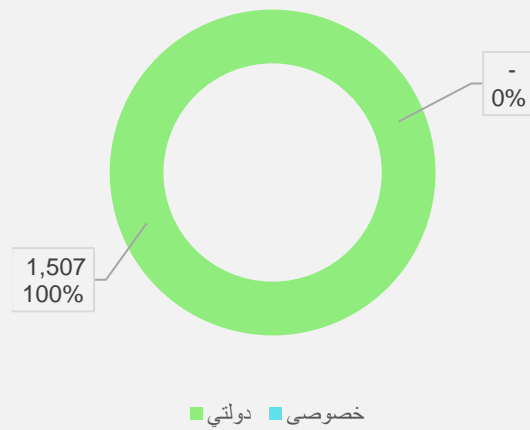

لیک لوست زده کړي

زده کونکي د ښوونځيو د ملکیت له مخي

	عمومي زده کړي	اسلامی زده کړي	د ښوونکو روزنی	لیک لوست زده کړي
هلکان	52,222	2,604	115	-
نجونې	7,812	697	-	-

زده کونکي د ټولگي او جنسیت له مخي

نوي زده کونکي د برنامي او جنسیت له مخي

د تیر کال پایلي د جنسیت له مخي

زده کونکي د تدریس ځای له مخي

زده کونکي د عمر او جنسیت له مخي

د بنوونکو معلومات

بڼوونکي د برنامې او جنسیت له مخې

بڼوونکي د بڼوونځيو د ملکیت له مخې

بڼوونکي د تحصيلي درجې له مخې

د مسلکي بڼوونکو سلنه د ولسواليو په کچه

بنوونیز مرکزونه

بڼوونيز مرکزونه د برنامې او ډول له مخې

عمومي زده کړې، اسلامي زده کړې، د بڼوونکو روزنې، ليک لوست زده کړې

بڼوونيز مرکزونه د ملکیت له مخې

دولتي، خصوصي

بڼوونيز مرکزونه د جنسیت له مخې

نارینه، بڼځینه، دواړه