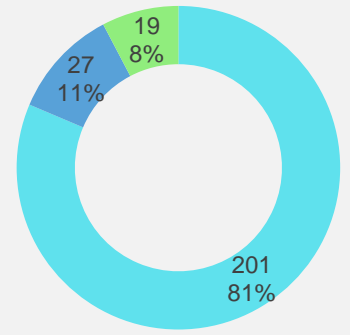

لیک لوست زده کړي

زده کونکي د ښوونځيو د ملکیت له مخي

	عمومي زده کړي	اسلامی زده کړي	د ښوونکو روزنی	لیک لوست زده کړي
هلکان	52,222	2,604	115	-
نجونې	7,812	697	-	-

زده کونکي د ټولگي او جنسیت له مخي

نوي زده کونکي د برنامي او جنسیت له مخي

د تیر کال پایلي د جنسیت له مخي

زده کونکي د تدریس ځای له مخي

زده کونکي د عمر او جنسیت له مخي

د بنوونکو معلومات

بڼوونکي د برنامې او جنسیت له مخې

بڼوونکي د بڼوونځيو د ملکیت له مخې

بڼوونکي د تحصيلي درجې له مخې

د مسلکي بڼوونکو سلنه د ولسواليو په کچه

بنوونیز مرکزونه

بڼوونيز مرکزونه د برنامې او ډول له مخې

عمومي زده کړې، اسلامي زده کړې، د بڼوونکو روزنې، ليک لوست زده کړې

بڼوونيز مرکزونه د ملکیت له مخې

دولتي، خصوصي

بڼوونيز مرکزونه د جنسیت له مخې

نارینه، بڼځینه، دواړه

بڼوونيز مرکزونه د ولسوالیو له مخې

بڼوونيز مرکزونه د ودانیو د ډول له مخې

دایمي ودانی، لنډمهاله ودانی، مسجد، څپمه، آزاده فضا، نامشخص

بڼوونيز مرکزونه د درسي شفتونو له مخې

شفت 1، شفت 2، شفت 3، شفت 4

د زیربنا او تاسیساتو معلومات