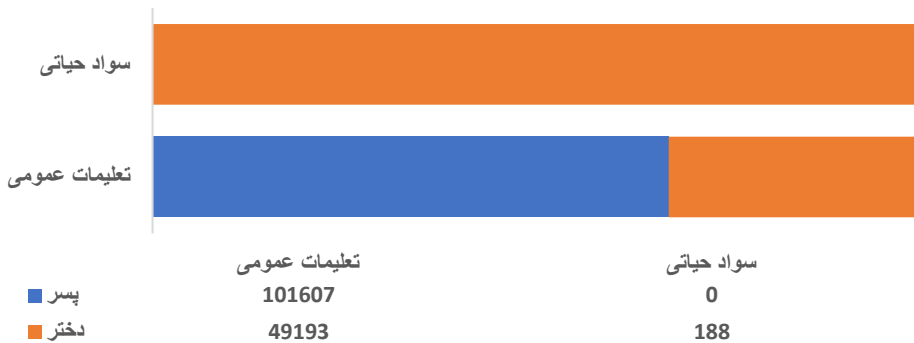

شمولیت شاگردان به اساس برنامه و جنسیت سال 1402