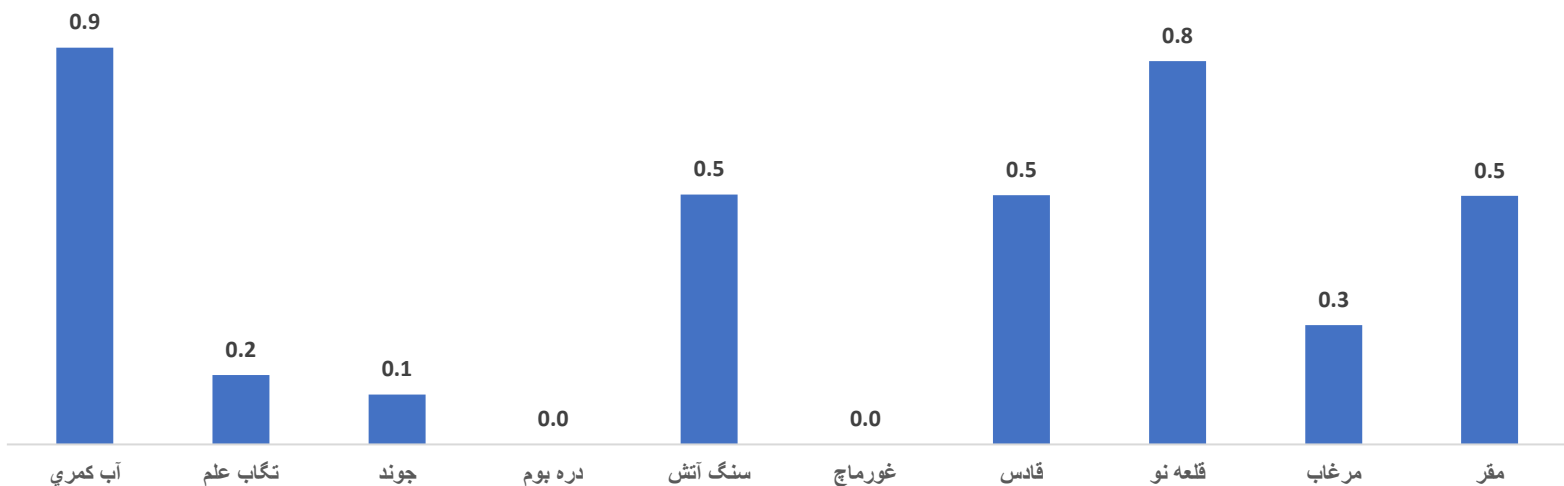

شاخص های تعلیمی

نسبت شاگرد بر معلم - تعلیمات عمومی (دولتی) سال 1401

نسبت شاگرد بر شعبه - تعلیمات عمومی (دولتی) سال 1401

نسبت برابری جنسیتی شاگردان دوره ابتدایی سال 1403 ه ش

نقشه نسبت شاگرد بر معلم ولایت بادغیس