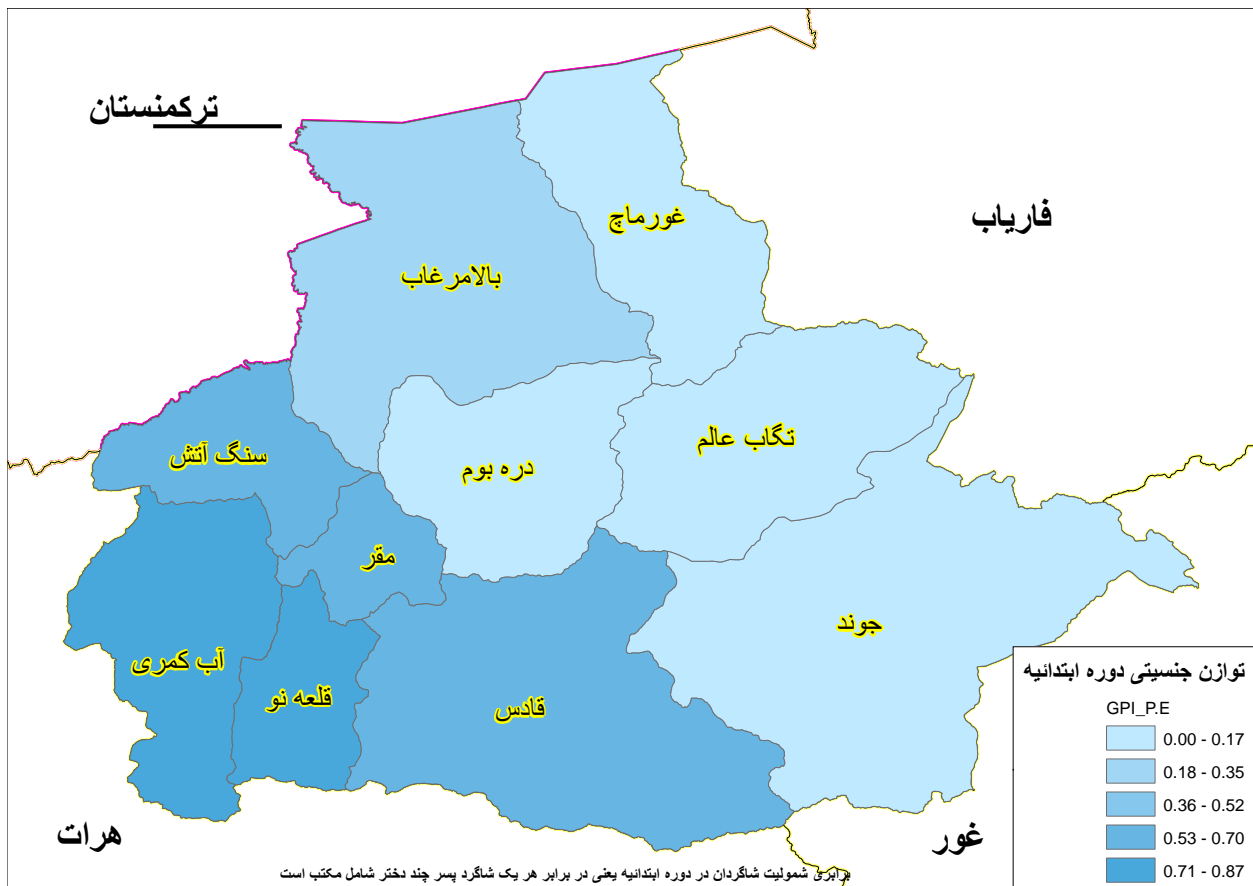

نقشه برابر جنسیتی ولایت بادغیس