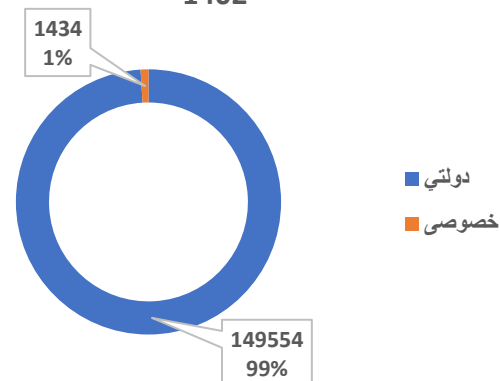

تحلیل وضعیت معارف ولایت بادغیس

در ولایت بادغیس سال 1403 در مجموع 150,988 شاگرد که از آن جمله (149,554) تن در مراکز دولتی (100,499 پسر و 49,055 دختر) و 1,434 تن در مراکز خصوصی (1,108 پسر و 326 دختر) مصروف آموزش می‌باشند.

در ولایت بادغیس 72% فیصد مراکز تعلیمی دارای تعمیر دایمی می‌باشد و 9% تعمیر موقت 20% فیصد شاگردان در فضای باز درس می‌خوانند.

نقشه واحدهای اداری ولایت بادغیس

معلومات شاگردان

شمولیت شاگردان به اساس برنامه و جنسیت سال 1402

شمولیت شاگردان به اساس مالکیت سال 1402

شمولیت شاگردان بر اساس صنف و جنسیت سال 1402

شاگردان جدیدالشمول صنف اول بر اساس برنامه و جنسیت سال 1402

شمولیت شاگردان (تعلیمات عمومی) بر اساس دوره سال 1402

فیصدی شاگردان بر اساس محل تدریس سال 1402