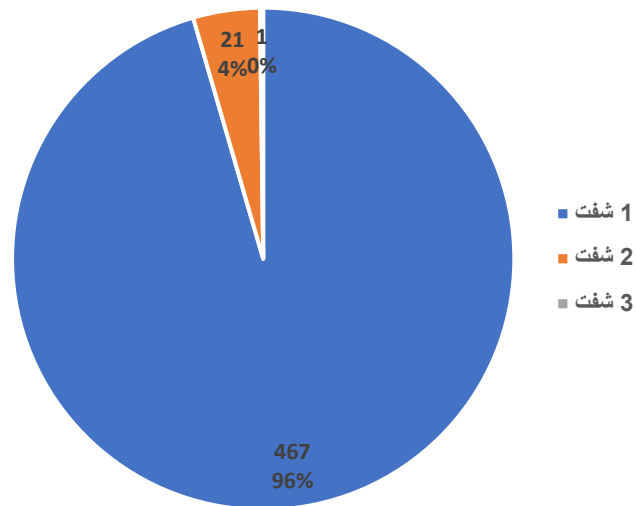

مراکز تعلیمی بر اساس اقلیم سال 1402

تعداد مراکز تعلیمی بر اساس ولسوالی سال 1402

مراکز تعلیمی بر اساس موقعیت سال 1402

مراکز تعلیمی بر اساس شفت درسی سال 1402

معلومات تسهيلات وتجهيزات

مراکز تعلیمی بر اساس زیربنا و تسهیلات دولتی سال 1402