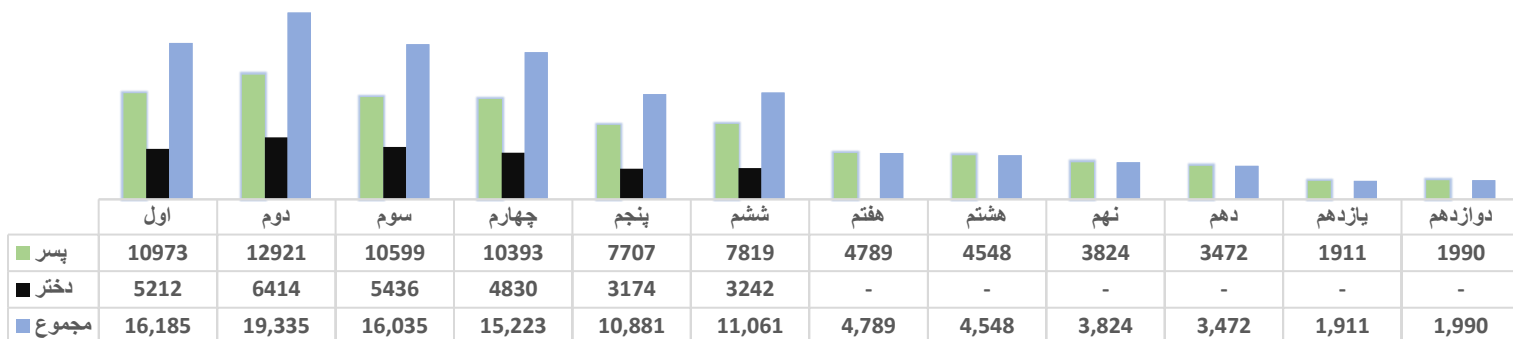

تحلیل وضعیت معارف ولایت بادغیس

در ولایت بادغیس سال 1403 در مجموع 150,988 شاگرد که از آن جمله (149,554) تن در مراکز دولتی (100,499 پسر و 49,055 دختر) و 1,434 تن در مراکز خصوصی (1,108 پسر و 326 دختر) مصروف آموزش می‌باشند.

شاگردان متذکره در 489 باب مراکز تعلیمی که از جمله 485 باب تعلیمات عمومی دولتی 4 باب تعلیمات عمومی خصوصی مصروف آموزش می‌باشند. از مجموع مراکز تعلیمی 485 باب ان فعال و تنها 4 باب غیر فعال می‌باشد در مکاتب متذکره مجموعاً 2,697 معلمین که از جمله 1,999 مرد و 698 زن هستند (2,629 تن در مراکز دولتی و 68 تن در مراکز خصوصی تدریس مینمایند. قابل یادآوری است که در ولایت بادغیس 36% فیصد معلمین لیسانس و بالاتر از آن 27% فیصد چهارده پاس 25% فیصد دوازده پاس 12% فیصد کمتر از دوازده می‌باشد.

در ولایت بادغیس 72% فیصد مراکز تعلیمی دارای تعمیر دایمی می‌باشد و 9% تعمیر موقت 20% فیصد شاگردان در فضای باز درس می‌خوانند.

نقشه واحدهای اداری ولایت بادغیس

معلومات شاگردان

شمولیت شاگردان به اساس برنامه و جنسیت سال 1402

شمولیت شاگردان به اساس مالکیت سال 1402

شمولیت شاگردان بر اساس صنف و جنسیت سال 1402

شاگردان جدیدالشمول صنف اول بر اساس برنامه و جنسیت سال 1402

شمولیت شاگردان (تعلیمات عمومی) بر اساس دوره سال 1402

فیصدی شاگردان بر اساس محل تدریس سال 1402