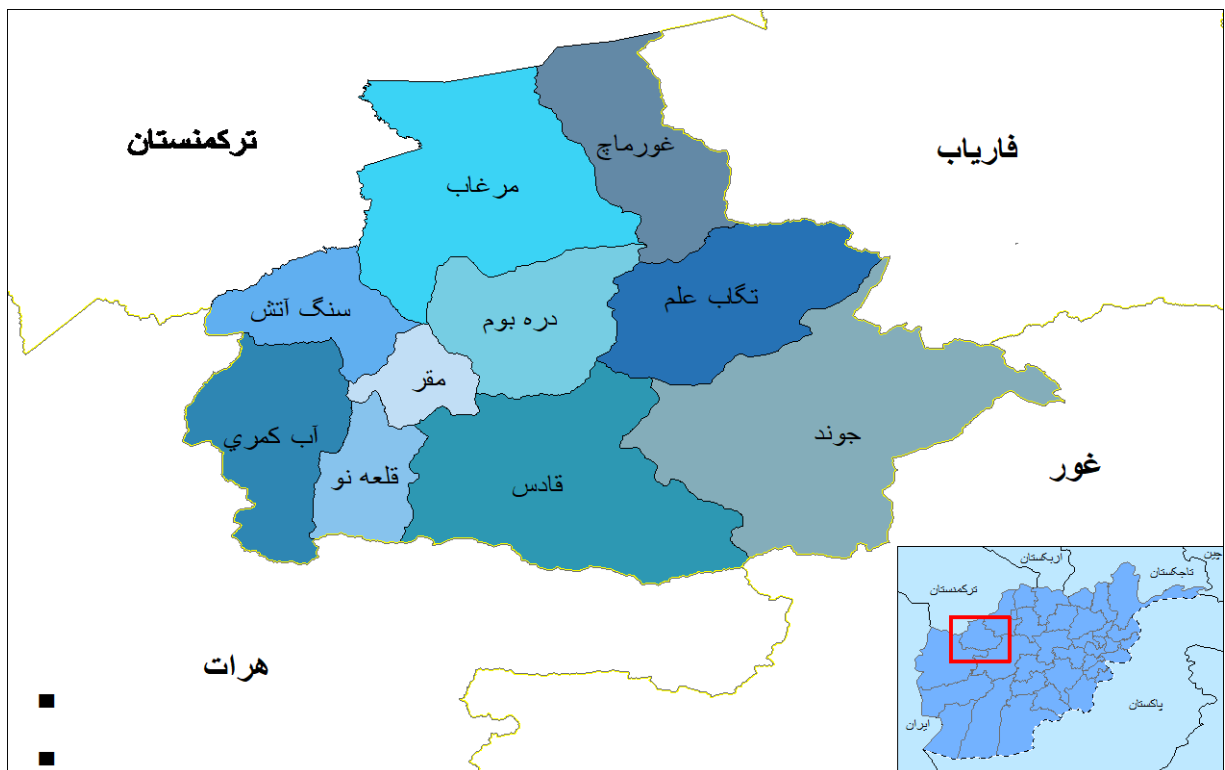

معرفی ولایت بادغیس

بادغیس از جمله ولایت‌های شمال افغانستان است و مرکز آن قلعه نو است از طرف غرب به هرات از طرف شرق به ولایت فاریاب از شمال به ترکمنستان و از جنوب به غور هم سرحد می‌باشد.

این ولایت دارای (22300) کیلو متر مربع مساحت دارد و دارای 6 ولسوالی است نفوس این ولایت به (575212) تن میرسد که از جمله (294071) تن مرد و به تعداد (281141) آن زن است.

تا زمان تقسیم بندی اداری و سیاسی افغانستان بادغیس جز قلمرو هرات بود و در سال 1962 به نام بادغیس تغییر کرد.

تحلیل وضعیت معارف ولایت بادغیس

در ولایت بادغیس سال 1403 در مجموع 150,988 شاگرد که از آن جمله (149,554) تن در مراکز دولتی (100,499 پسر و 49,055 دختر) و 1,434 تن در مراکز خصوصی (1,108 پسر و 326 دختر) مصروف آموزش می‌باشند.

شاگردان متذکره در 489 باب مراکز تعلیمی که از جمله 485 باب تعلیمات عمومی دولتی 4 باب تعلیمات عمومی خصوصی مصروف آموزش می‌باشند. از مجموع مراکز تعلیمی 485 باب ان فعال و تنها 4 باب غیر فعال می‌باشد در مکاتب متذکره مجموعاً 2,697 معلمین که از جمله 1,999 مرد و 698 زن هستند (2,629 تن در مراکز دولتی و 68 تن در مراکز خصوصی تدریس مینمایند. قابل یادآوری است که در ولایت بادغیس 36% فیصد معلمین لیسانس و بالاتر از آن 27% فیصد چهارده پاس 25% فیصد دوازده پاس 12% فیصد کمتر از دوازده می‌باشد.

در ولایت بادغیس 72% فیصد مراکز تعلیمی دارای تعمیر دایمی می‌باشد و 9% تعمیر موقت 20% فیصد شاگردان در فضای باز درس می‌خوانند.

نقشه واحدهای اداری ولایت بادغیس