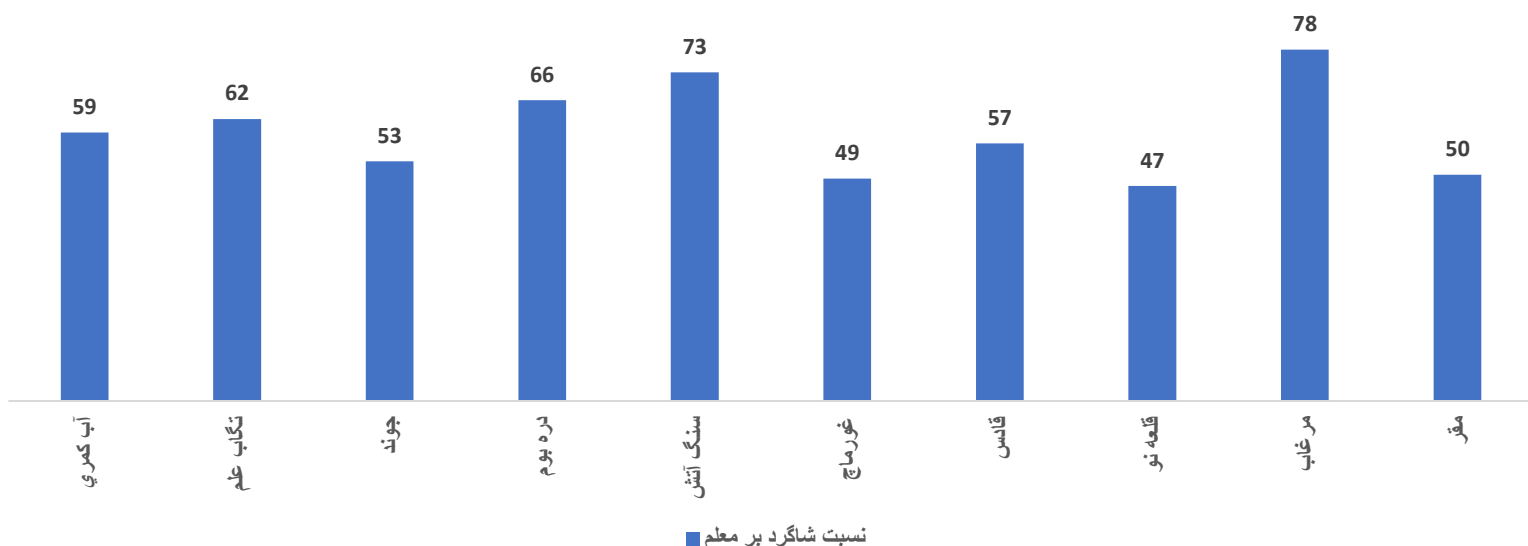

شاخص های تعلیمی

نسبت شاگرد بر معلم - تعلیمات عمومی (دولتی) سال 1401

نسبت شاگرد بر شعبه - تعلیمات عمومی (دولتی) سال 1401

نسبت برابری جنسیتی شاگردان دوره ابتدایی سال 1403 ه ش

نقشه نسبت شاگرد بر معلم ولایت بادغیس