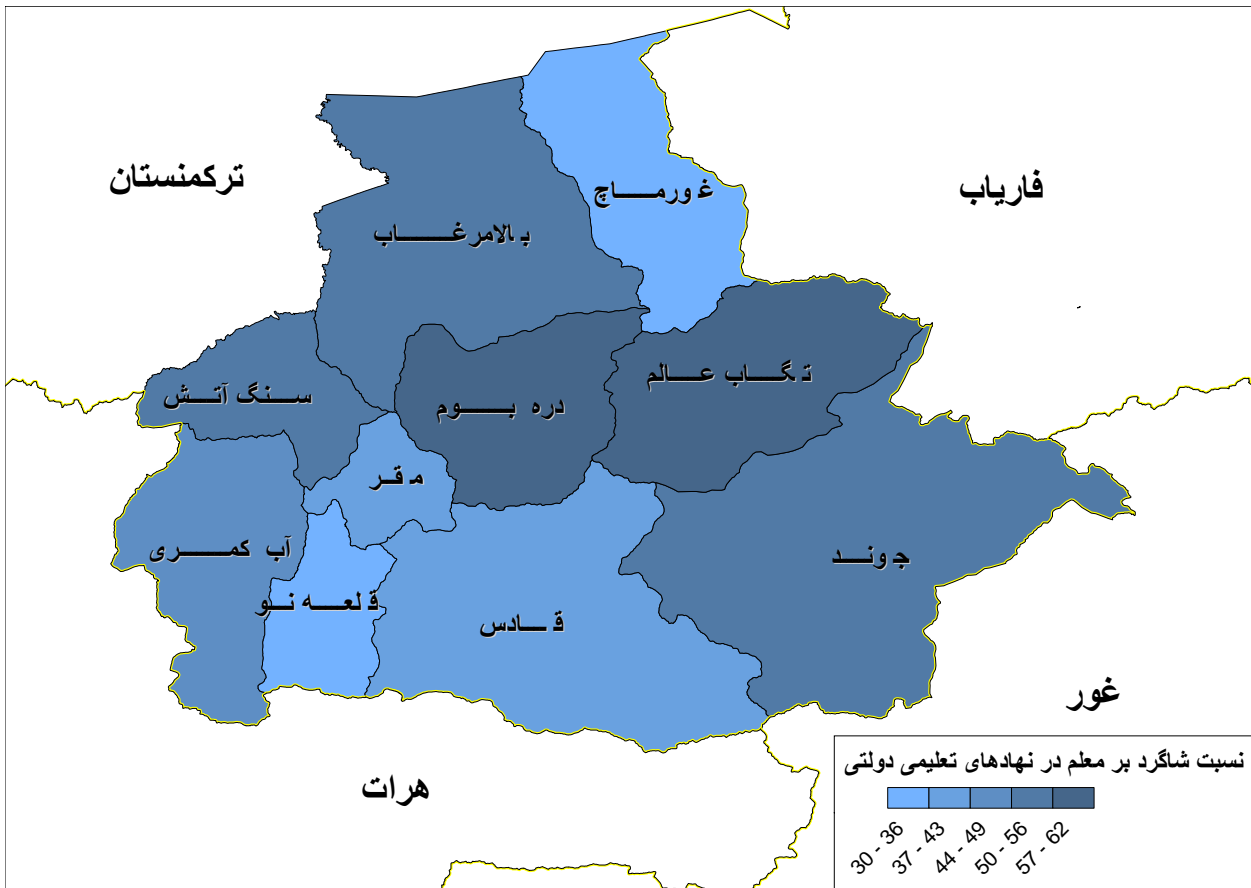

شاخص های تعلیمی

نسبت شاگرد بر معلم - تعلیمات عمومی (دولتی) سال 1401

نسبت شاگرد بر شعبه - تعلیمات عمومی (دولتی) سال 1401

نسبت برابری جنسیتی شاگردان دوره ابتدایی سال 1403 ه ش

نقشه نسبت شاگرد بر معلم ولایت بادغیس