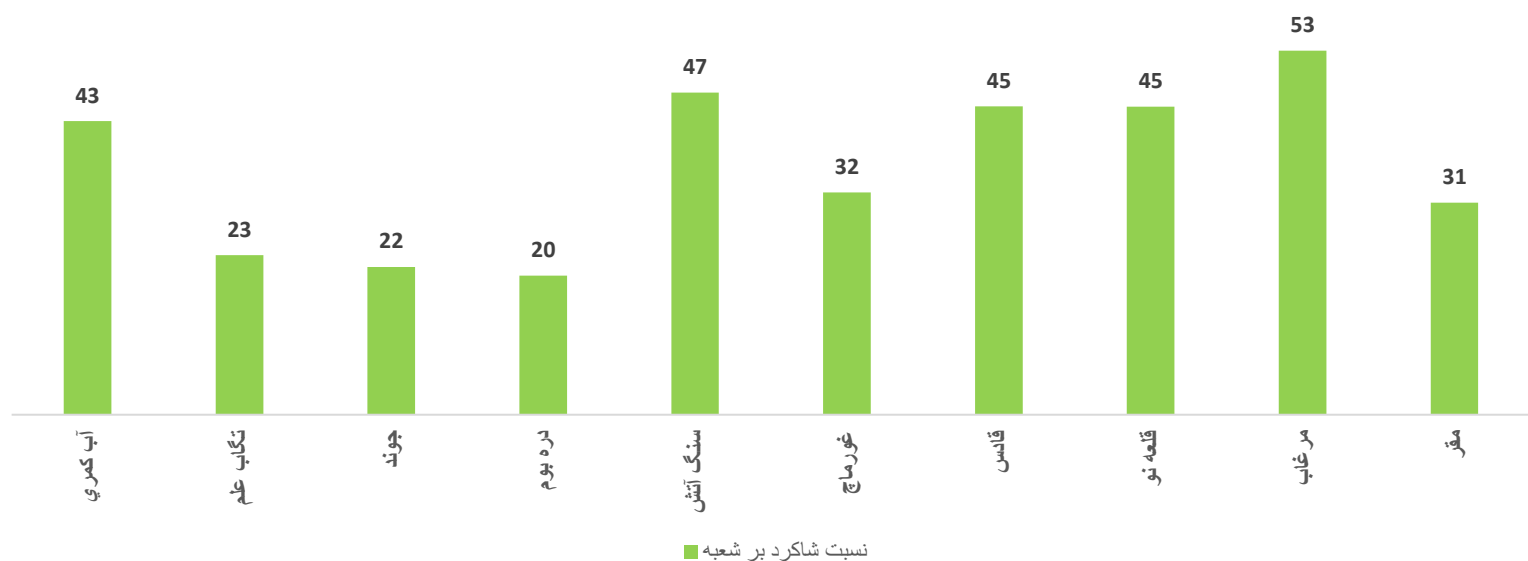

نسبت شاگرد بر شعبه - تعلیمات عمومی (دولتی) سال 1401