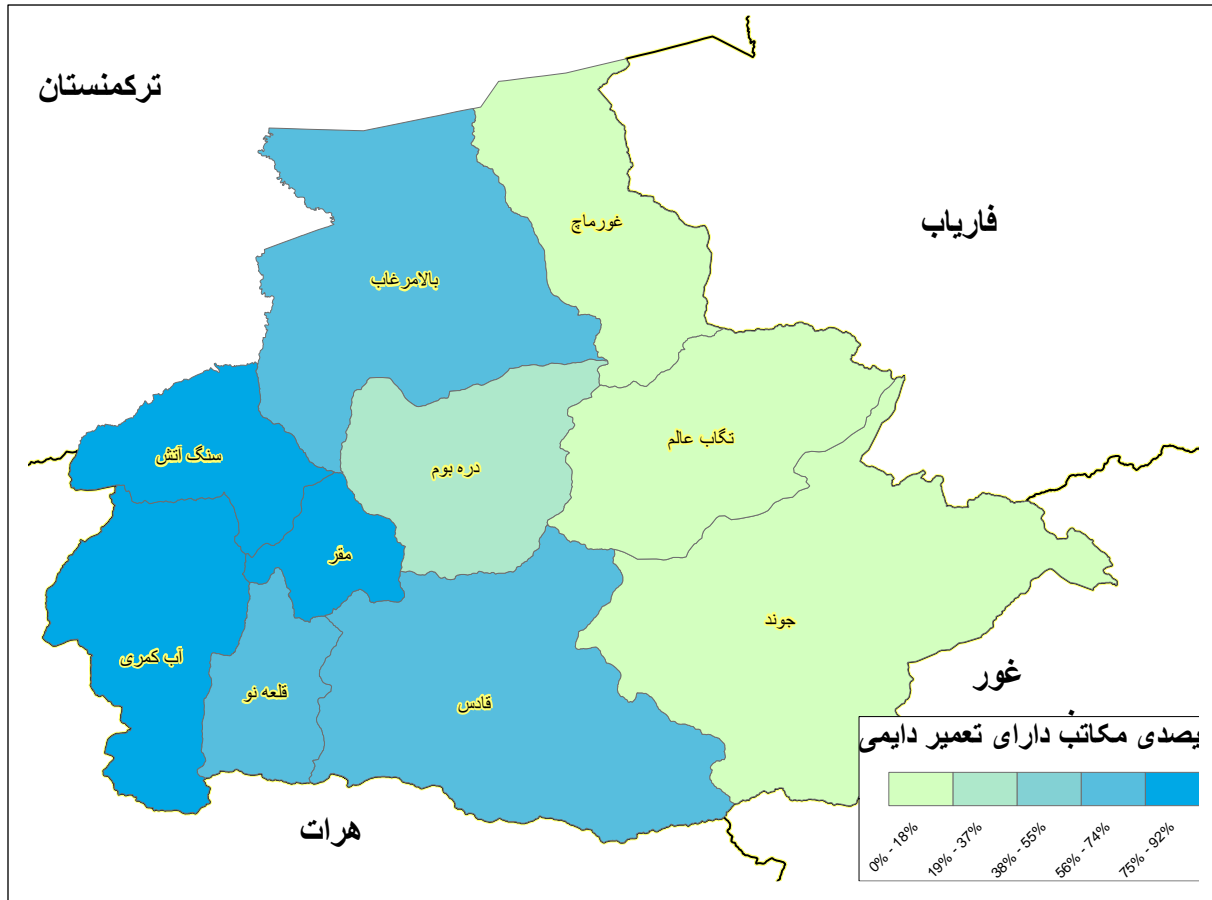

نقشه تعمیر دولتی ولایت بادغیس برنامہ تعلیمات عمومی