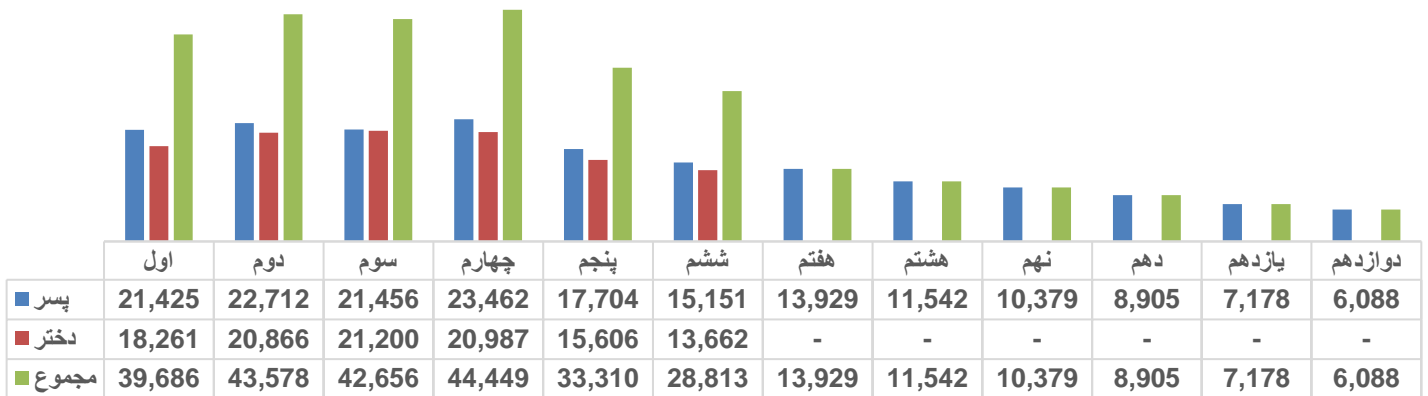

نقشه واحدهای اداری ولایت بدخشان

معلومات شاگردان

داخله شاگردان براساس برنامه - سال 1403

داخله شاگردان براساس مالکیت سال 1403

شاگردان حاضر براساس صنف سال 1403

شاگردان حاضر جدیدالشمول براساس برنامه و جنسیت سال 1403