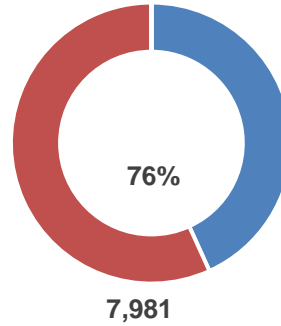

شاگردان حاضر دولتی براساس دوره تعلیمات عمومی و سوادآموزی

شاگردان بر اساس محل تدریس سال 1403

معلومات معلمين

معلمین براساس برنامه وحنسیت سال 1403

معلمین براساس مالکیت سال 1403

معلمین براساس درجه تحصیل سال 1403

پایینتر از دوازدهم

دوازده پاس

چهارده پاس

لیسانس و بالاتر از آن

مجموع معلمین سال 1403

مراكز تعليمي

مراکز تعلیمی براساس برنامه و نوعیت

مراکز تعلیمی دولتی (تعلیمات عمومی و سوادحیاتی) براساس اقلیم