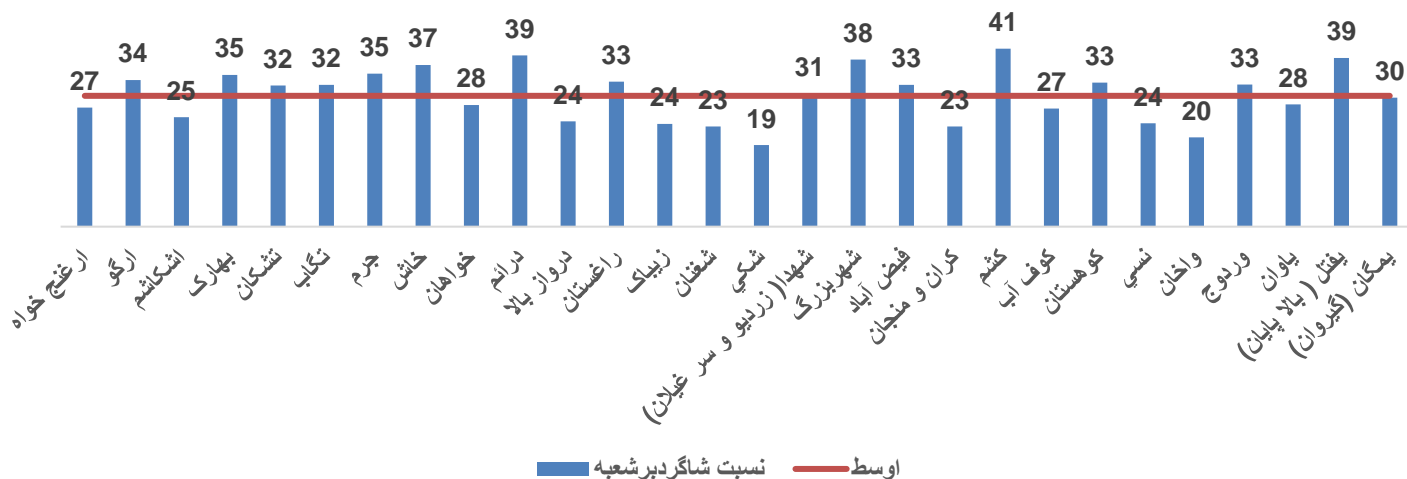

نسبت شاگرد حاضر در شعبه نهادهای تعلیمی دولتی (تعلیمات عمومی و سواد آموزی) سال 1403