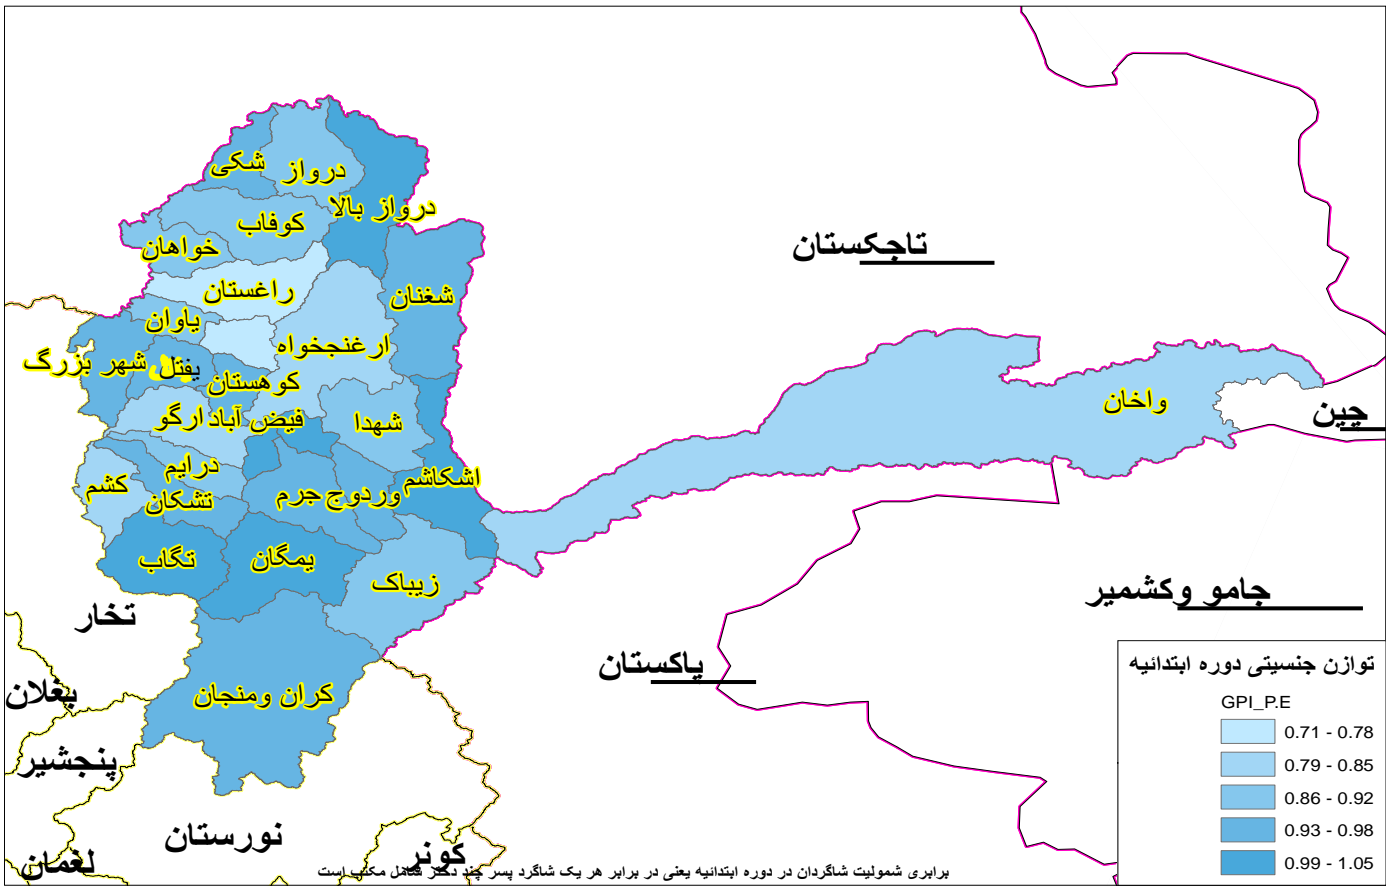

توازن جنسیتی دوره ابتدائیه سال 1403