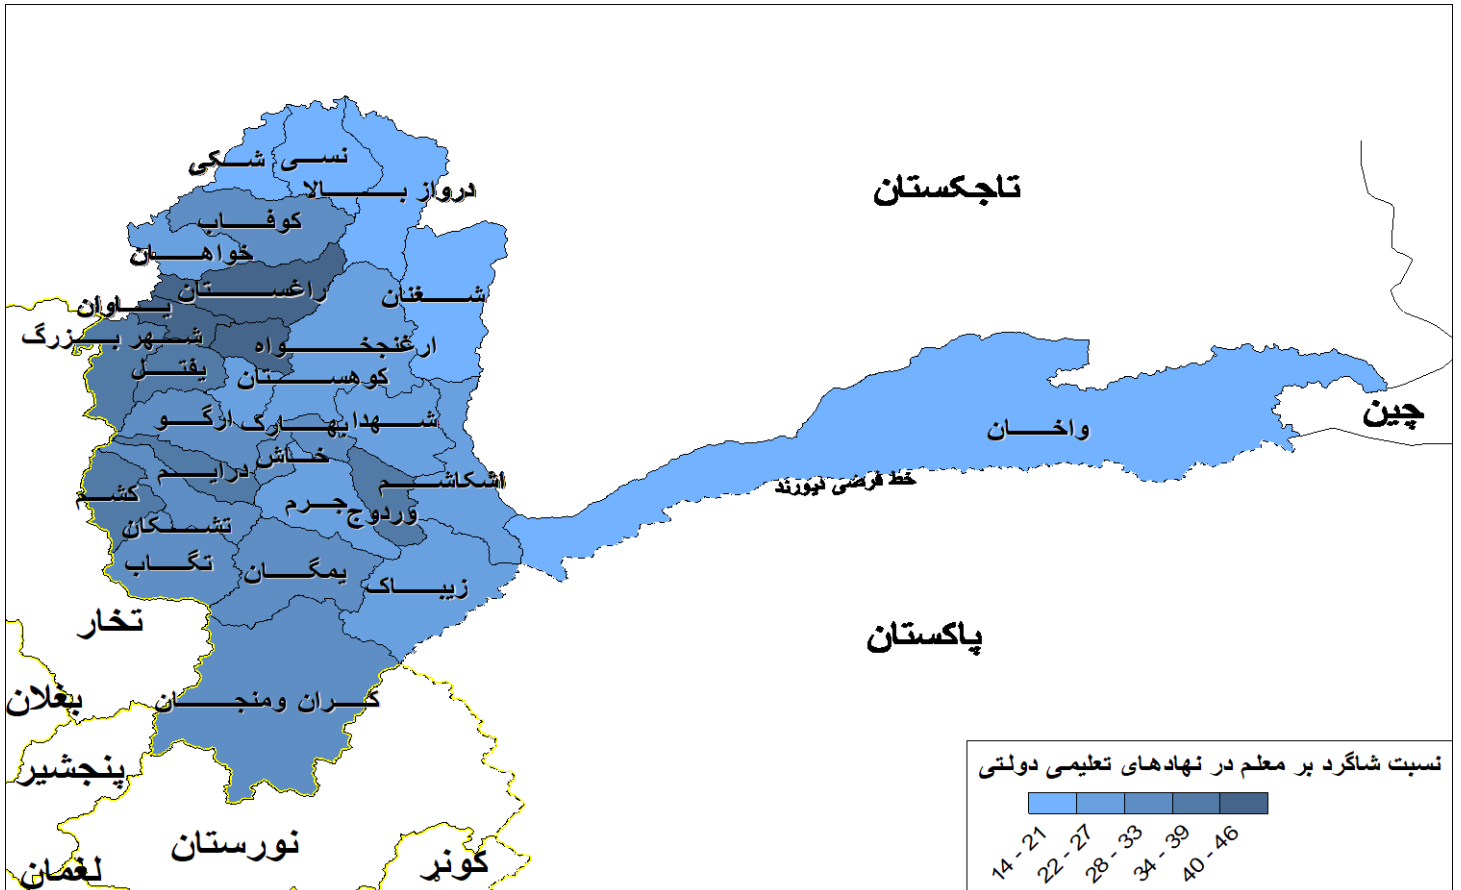

نسبت شاگرد بر معلم در نهادهای تعلیمی دولتی