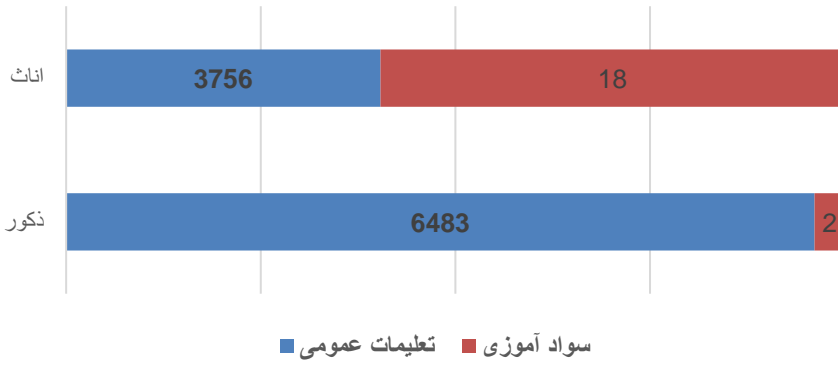

شاگردان حاضر دولتی براساس دوره تعلیمات عمومی و سوادآموزی

شاگردان بر اساس محل تدریس سال 1403

معلومات معلمين

معلمین براساس برنامه وحنسیت سال 1403

معلمین براساس مالکیت سال 1403

معلمین براساس درجه تحصیل سال 1403

پایینتر از دوازدهم

دوازده پاس

چهارده پاس

لیسانس و بالاتر از آن

مجموع معلمین سال 1403

مراكز تعليمي

مراکز تعلیمی براساس برنامه و نوعیت

مراکز تعلیمی دولتی (تعلیمات عمومی و سوادحیاتی) براساس اقلیم