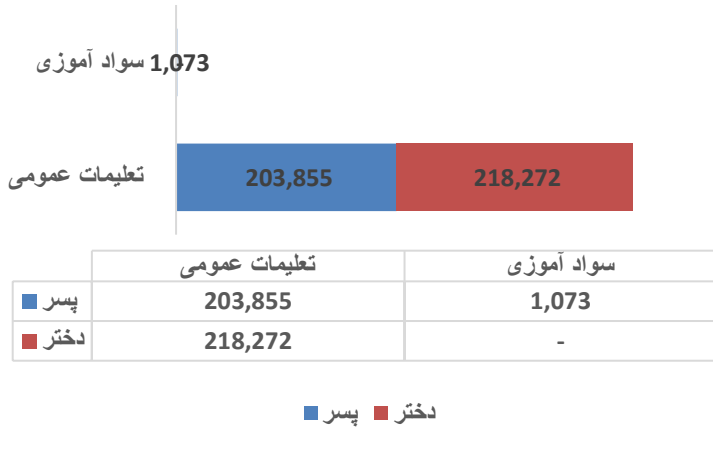

داخله شاگردان براساس برنامه - سال 1403