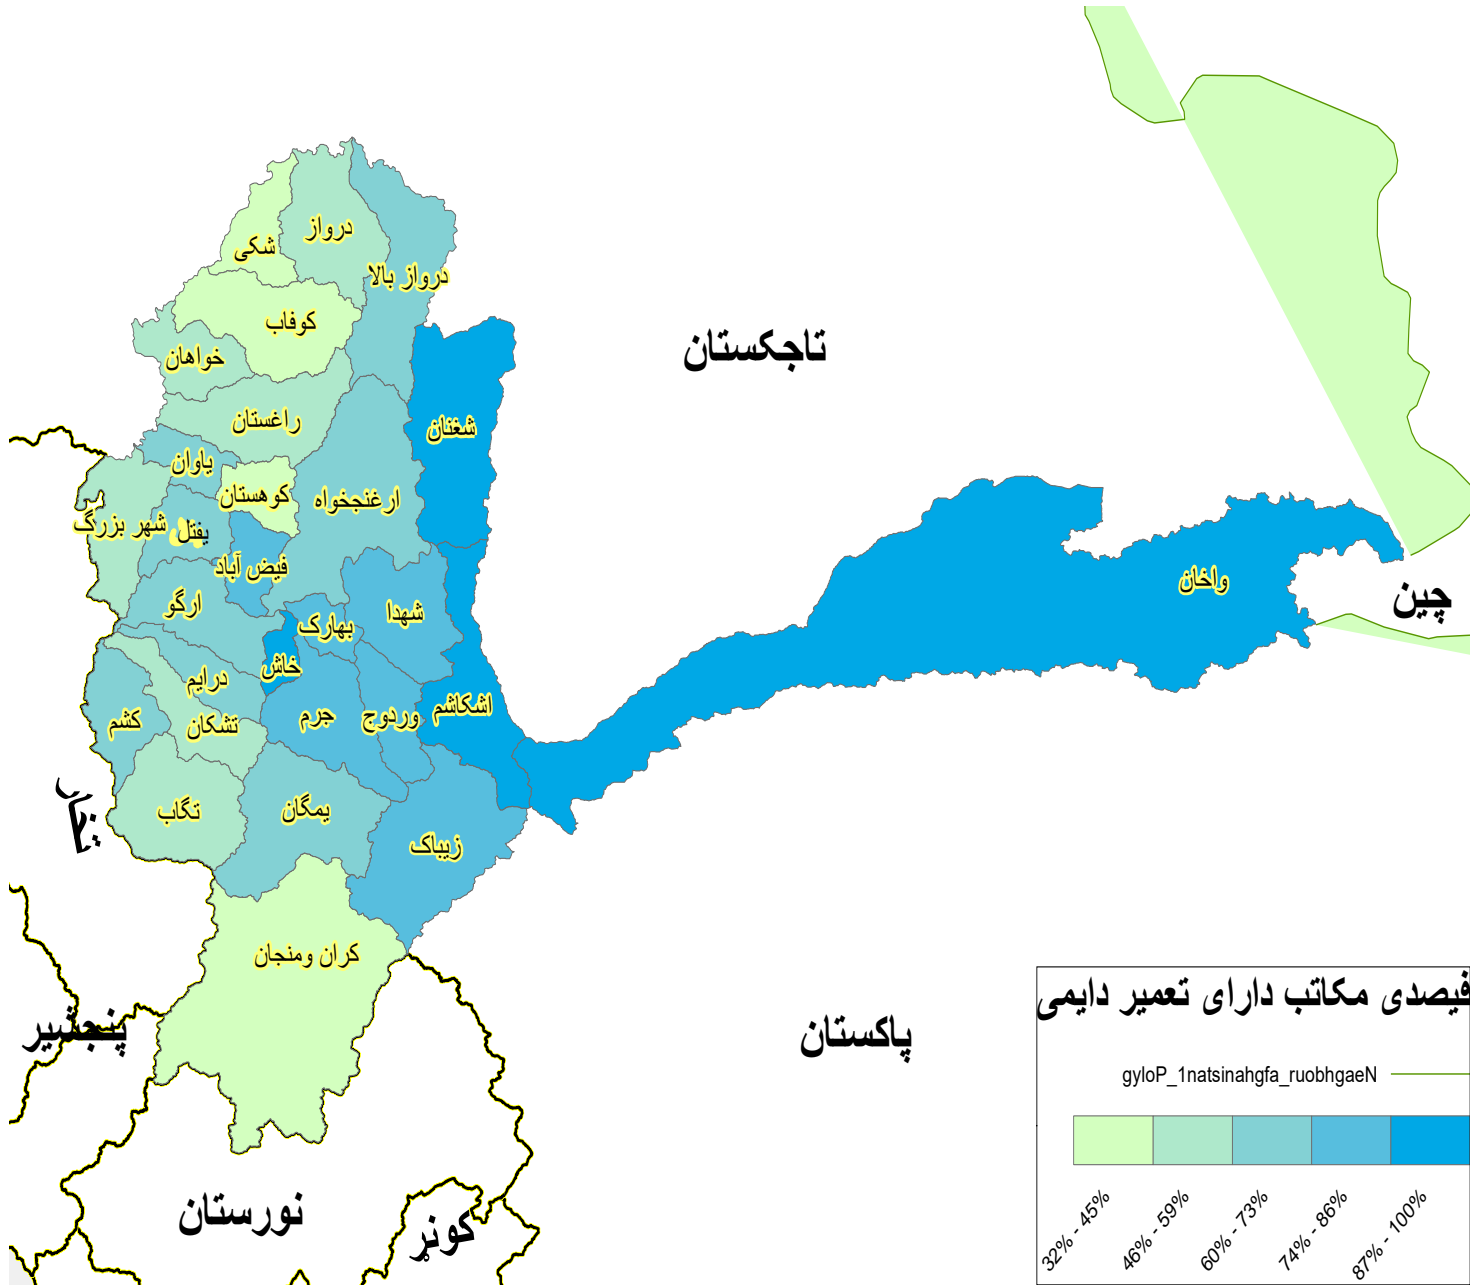

فیصدی مکاتب دارای تعمیردایمی