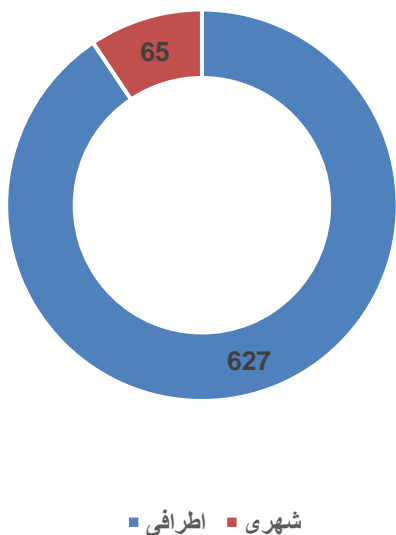

پایینتر از دوازدهم

دوازده پاس

چهارده پاس

لیسانس و بالاتر از آن

مجموع معلمین سال 1403

مراكز تعليمي

مراکز تعلیمی براساس برنامه و نوعیت

مراکز تعلیمی دولتی (تعلیمات عمومی و سوادحیاتی) براساس اقلیم

مراکز تعلیمی براساس مالکیت

تعداد نهادهای تعلیمی (تعلیمات عمومی و سوادحیاتی) براساس ولسوالی

مراکز نهاد های (تعلیمات عمومی و سوادآموزی) دولتی براساس موقعیت

مراکز تعلیمی براساس شفت

معلومات تسهيلات وزيربنا

مراکز تعلیمی دولتی براساس تسهیلات سال 1403