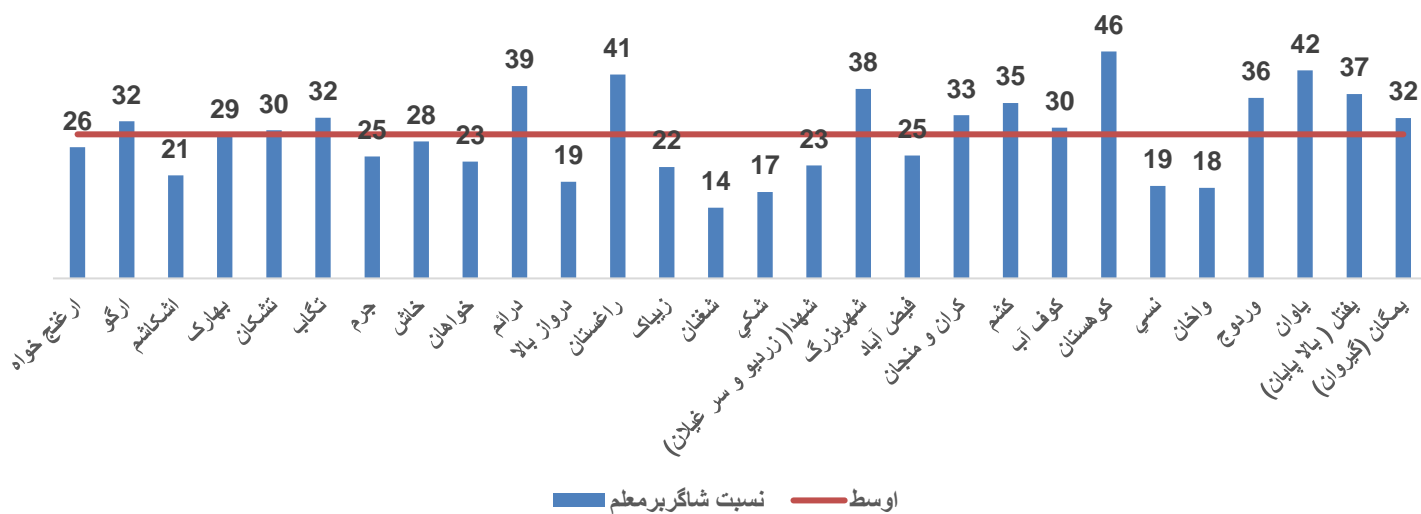

نسبت شاگرد حاضر بر معلم نهادهای تعلیمی دولتی (سواد آموزی و تعلیمات عمومی) سال 1403