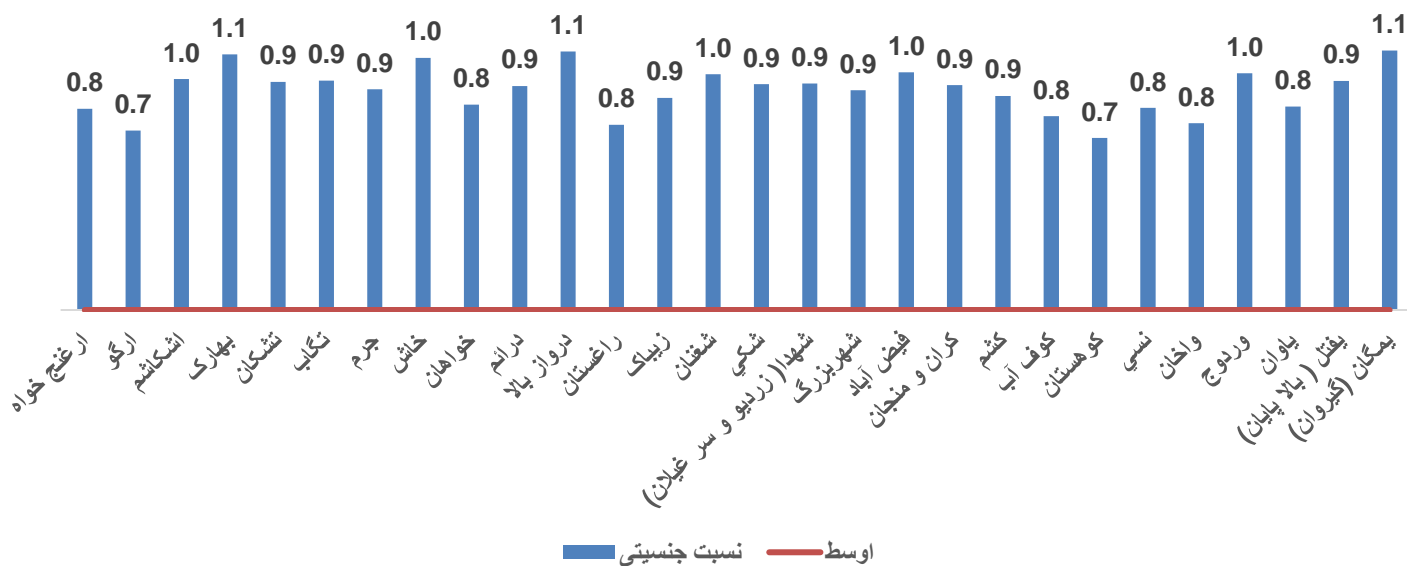

شاخص های تعلیمی

نسبت شاگرد حاضر بر معلم نهادهای تعلیمی دولتی (سواد آموزی و تعلیمات عمومی) سال 1403

نسبت شاگرد حاضر در شعبه نهادهای تعلیمی دولتی (تعلیمات عمومی و سواد آموزی) سال 1403

نسبت توازن جنسیتی دوره ابتدایی تعلیمات عمومی سال 1403