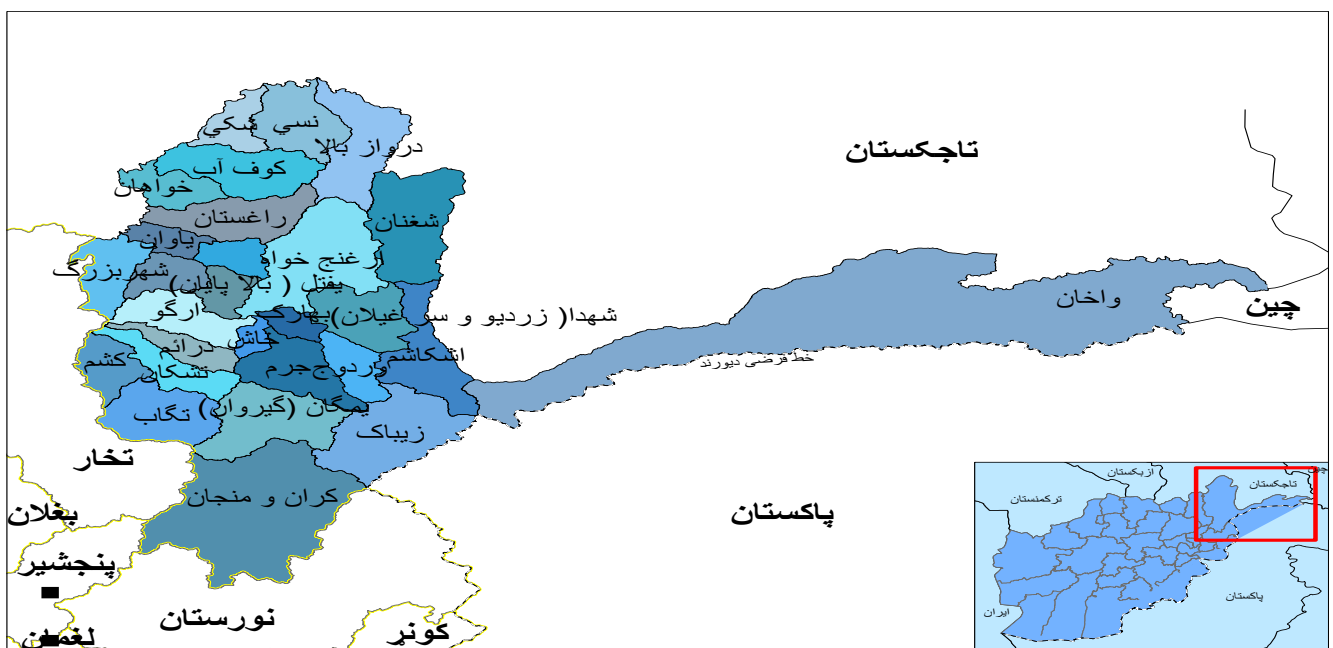

بدخشان در زون شمال شرق کشور قرار داشته و از حیث موقعیت جغرافیوی بین خطوط طول البلد شرقی 70 درجه چهار دقیقه و سی شش ثانیه و عرض البلد شمالی 36 درجه و 50 دقیقه و شانزده ثانیه واقع است.

این ولایت در 470 کیلومتری ولایت کابل واقع است. از جنوب به ولایات کنر، لغمان و کاپیسا و از غرب به ولایت تخار محدود میگردد. بدخشان در منطقه کوهستانی واقع بوده و شامل کوه های بلند پر برف چون سلسله کوه های واخان، کوه پامیر و کوه های هندوکش است. مساحت بدخشان بیش از 44 هزار کیلومتر مربع بوده و نفوس این ولایت به 1,130,535 تن که 575,873 ذکور و 554,662 اناث و دارای 28 ولسوالی میباشد.

بدخشان از سطح بحر 1,800 متر ارتفاع دارد و مرکز آن شهر فیض آباد است. فیض آباد در سابق بنام (جوزگون) یاد می شد زیرا در این ناحیه درخت جوز بسیار میروید.

تحلیل وضعیت معارف ولایت بدخشان

ولایت بدخشان در مجموع (423,200) شاگرد دارد. که از آن جمله (214,495) تن پسر و (203,733) تن دختر در مراکز دولتی و (377,7) پسر و (119,5) دختر در مراکز خصوصی مصروف آموزش می باشد.

شاگردان متذکره در (706) باب مراکز تعلیمات عمومی و (2) باب مرکز سواد آموزی مصروف آموزش می باشد. از مجموع مراکز تعلیمی (708) باب آن فعال می باشد. در مکاتب متذکره مجموعاً (105,04) معلمین که از جمله (654,1) مرد و (396,3) زن هستند و (102,59) تن در مراکز دولتی و (245) تن در مراکز خصوصی تدریس مینمایند.

موضوع قابل ملاحظه این است که (16%) معلمین دارای درجه تحصیل لسانس و بالاتر از آن و (76%) چهارده پاس (6%) دوازده پاس (2%) کمتر از دوازده می باشد.

در ولایت بدخشان مکاتب (65%) دارای تعمیردایمی (11%) تعمیر موقت (24%) نهاد تعلیمی بدون تعمیر می باشد.

نقشه واحدهای اداری ولایت بدخشان