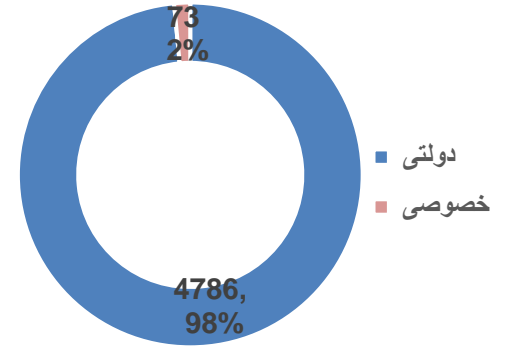

شاگردان حاضر دولتی براساس دوره تعلیمات عمومی و سوادآموزی

شاگردان بر اساس محل تدریس سال 1403

معلومات معلمين

معلمین براساس برنامه وحنسیت سال 1403

معلمین براساس مالکیت سال 1403

معلمین براساس درجه تحصیل سال 1403

پایینتر از دوازدهم

دوازده پاس

چهارده پاس

لیسانس و بالاتر از آن

مجموع معلمین سال 1403

مراكز تعليمي

مراکز تعلیمی براساس برنامه و نوعیت

مراکز تعلیمی دولتی (تعلیمات عمومی و سوادحیاتی) براساس اقلیم