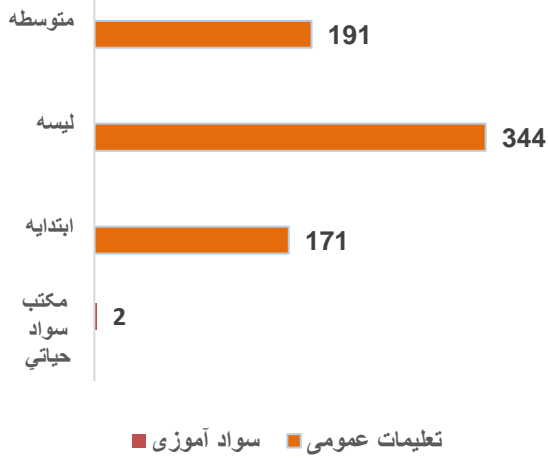

پایینتر از دوازدهم

دوازده پاس

چهارده پاس

لیسانس و بالاتر از آن

مجموع معلمین سال 1403

مراكز تعليمي

مراکز تعلیمی براساس برنامه و نوعیت

مراکز تعلیمی دولتی (تعلیمات عمومی و سوادحیاتی) براساس اقلیم

مراکز تعلیمی براساس مالکیت

تعداد نهادهای تعلیمی (تعلیمات عمومی و سوادحیاتی) براساس ولسوالی

مراکز نهاد های (تعلیمات عمومی و سوادآموزی) دولتی براساس موقعیت

مراکز تعلیمی براساس شفت

معلومات تسهيلات وزيربنا

مراکز تعلیمی دولتی براساس تسهیلات سال 1403