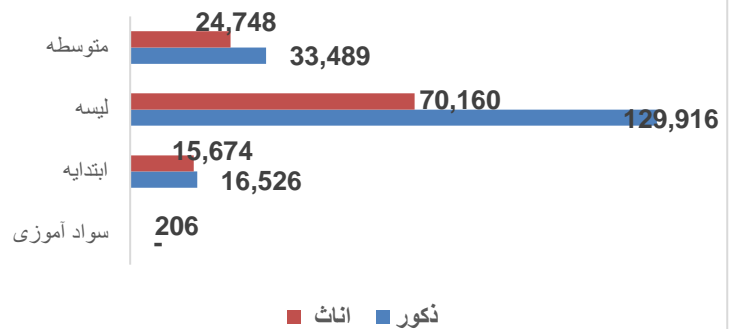

شاگردان حاضر دولتی براساس دوره تعلیمات عمومی و سوادآموزی