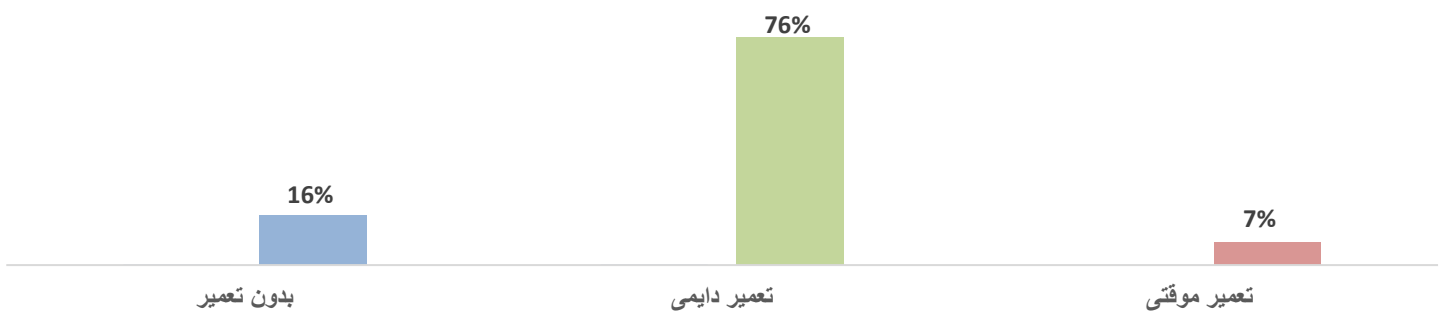

شاگردان بر اساس محل تدریس سال 1403