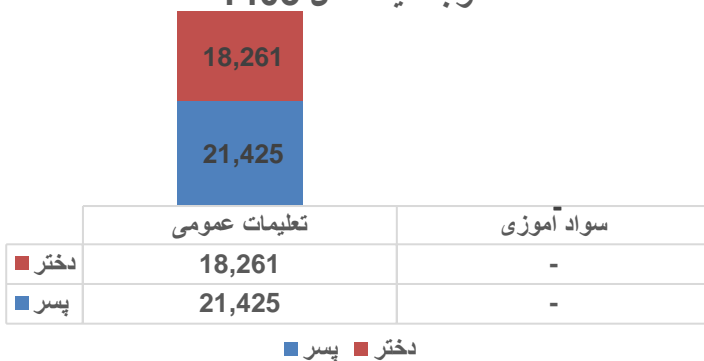

نقشه واحدهای اداری ولایت بدخشان

معلومات شاگردان

داخله شاگردان براساس برنامه - سال 1403

داخله شاگردان براساس مالکیت سال 1403

شاگردان حاضر براساس صنف سال 1403

شاگردان حاضر جدیدالشمول براساس برنامه و جنسیت سال 1403