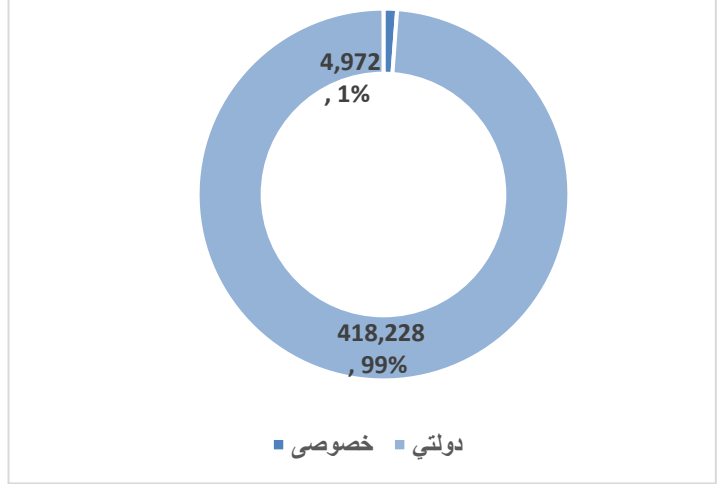

نقشه واحدهای اداری ولایت بدخشان

معلومات شاگردان

داخله شاگردان براساس برنامه - سال 1403

داخله شاگردان براساس مالکیت سال 1403

شاگردان حاضر براساس صنف سال 1403

شاگردان حاضر جدیدالشمول براساس برنامه و جنسیت سال 1403