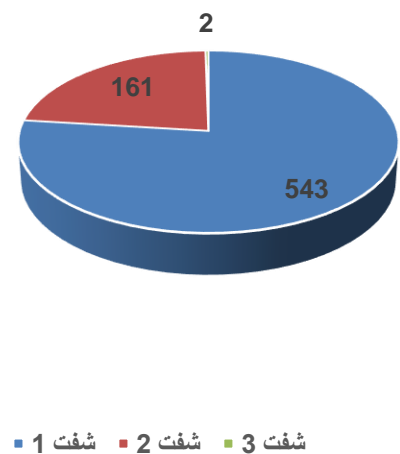

پایینتر از دوازدهم

دوازده پاس

چهارده پاس

لیسانس و بالاتر از آن

مجموع معلمین سال 1403

مراكز تعليمي

مراکز تعلیمی براساس برنامه و نوعیت

مراکز تعلیمی دولتی (تعلیمات عمومی و سوادحیاتی) براساس اقلیم

مراکز تعلیمی براساس مالکیت

تعداد نهادهای تعلیمی (تعلیمات عمومی و سوادحیاتی) براساس ولسوالی

مراکز نهاد های (تعلیمات عمومی و سوادآموزی) دولتی براساس موقعیت

مراکز تعلیمی براساس شفت

معلومات تسهيلات وزيربنا

مراکز تعلیمی دولتی براساس تسهیلات سال 1403