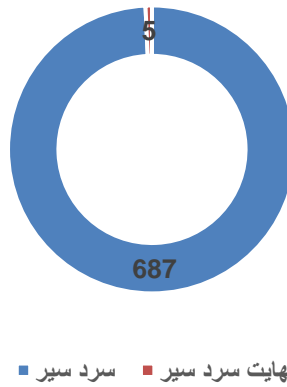

پایینتر از دوازدهم

دوازده پاس

چهارده پاس

لیسانس و بالاتر از آن

مجموع معلمین سال 1403

مراكز تعليمي

مراکز تعلیمی براساس برنامه و نوعیت

مراکز تعلیمی دولتی (تعلیمات عمومی و سوادحیاتی) براساس اقلیم

مراکز تعلیمی براساس مالکیت

تعداد نهادهای تعلیمی (تعلیمات عمومی و سوادحیاتی) براساس ولسوالی

مراکز نهاد های (تعلیمات عمومی و سوادآموزی) دولتی براساس موقعیت

مراکز تعلیمی براساس شفت

معلومات تسهيلات وزيربنا

مراکز تعلیمی دولتی براساس تسهیلات سال 1403