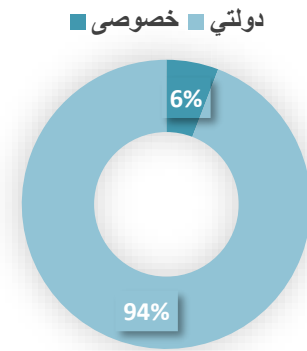

وزارت معارف
معینیت تضمین کیفیت
ریاست سیستم مدیریت معلومات
آمریت تحلیل احصائیه و معلومات

پروفایل احصائیوی ولایت بغلان

معلومات شاگردان

شاگردان بر اساس برنامه و جنسیت (تعلیمات عمومی و سواد حیاتی)

شاگردان بر اساس مالکیت تعلیمات عمومی و سواد حیاتی سال 1403