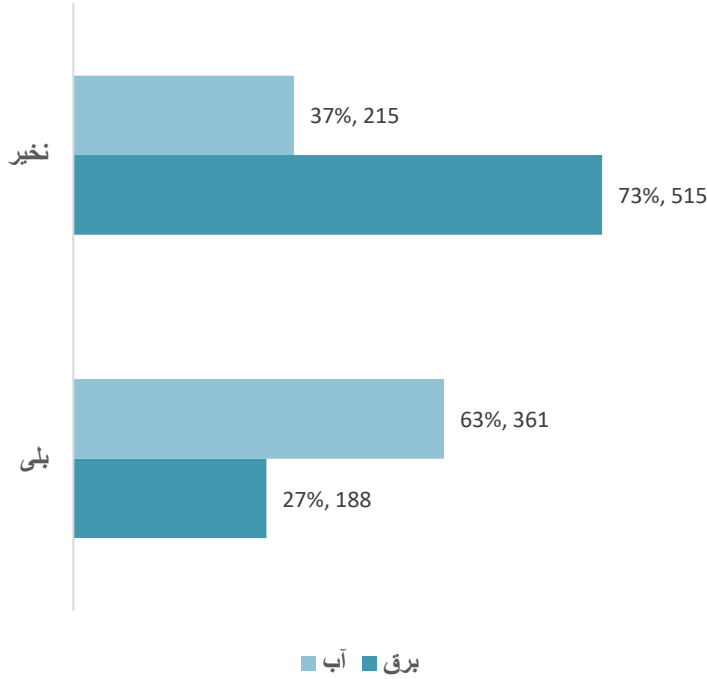

مراکز تعلیمی فعال (تعلیمات عمومی) بر اساس زیر بنا و تسهیلات