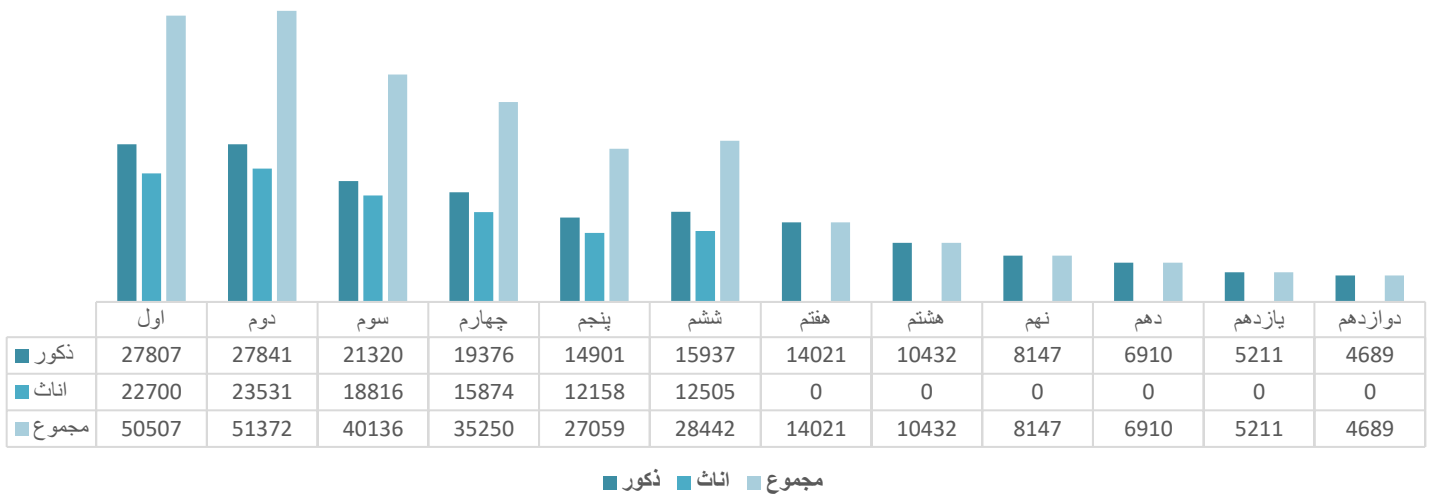

شاگردان حاضر بر اساس صنف و جنسیت تعلیمات عمومی و سواد حیاتی سال 1403

شاگردان حاضر بر اساس دوره تعلیمات عمومی سال 1403

شاگردان جدیدالشمول - سال 1403

شاگردان براساس محل تدریس (تعلیمات عمومی و سواد حیاتی)

توازن جنسیتی دوره ابتدایه ولایت بغلان