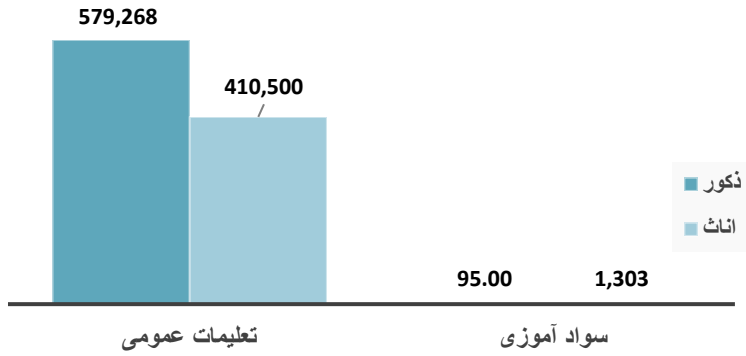

شاگردان بر اساس برنامه و جنسیت (تعلیمات عمومی و سواد حیاتی)