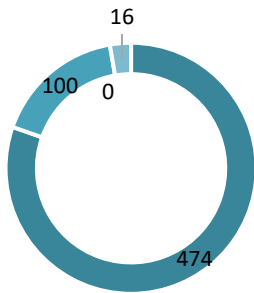

چهار ده پاس (تعلیمات عمومی و سواد حیاتی)

لیسانس و بالاتر از آن (تعلیمات عمومی و سواد حیاتی)

نسبت شاگرد بر معلم در نهاد های تعلیمی دولتی

مراكز تعليمي

مراکز تعلیمی دولتی و خصوصی

مراکز تعلیمی براساس اقلیم (تعلیمات عمومی و سواد حیاتی)

مراکز تعلیمی براساس شفت درسی (تعلیمات عمومی و سواد حیاتی) سال 1403

مراکز تعلیمی براساس برنامه و نوعیت

■ شفت 1 ■ شفت 2 ■ شفت 3 ■ شفت 4

مراکز تعلیمی براساس ولسوالی (تعلیمات عمومی و سواد حیاتی)

مراکز تعلیمی فعال دولتی بر اساس محل تدریس (تعلیمات عمومی و سواد حیاتی)