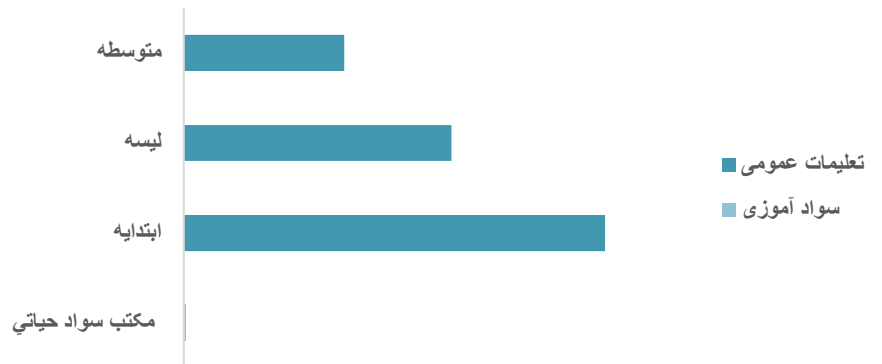

مراکز تعلیمی براساس شفت درسی (تعلیمات عمومی و سواد حیاتی) سال 1403

مراکز تعلیمی براساس برنامه و نوعیت

■ شفت 1 ■ شفت 2 ■ شفت 3 ■ شفت 4

مراکز تعلیمی براساس ولسوالی (تعلیمات عمومی و سواد حیاتی)

مراکز تعلیمی فعال دولتی بر اساس محل تدریس (تعلیمات عمومی و سواد حیاتی)