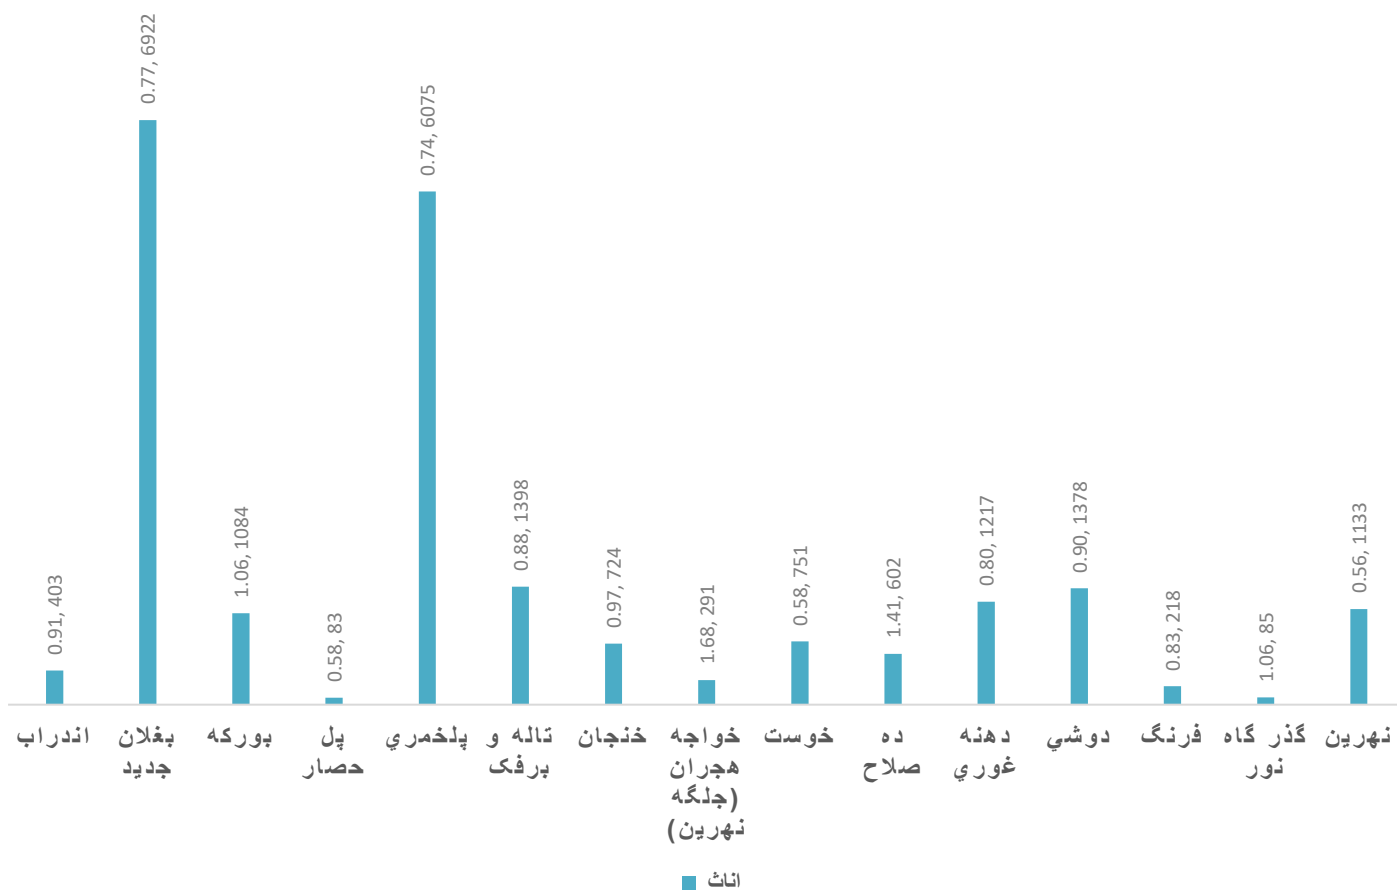

تشناب بر اساس نوعیت مراکز تعلیمی فعال (تعلیمات عمومی)

شاخص های تعلیمی

نسبت شاگرد بر شعبه تعلیمات عمومی دولتی

نسبت شاگرد-بر معلم تعلیمات عمومی دولتی

نسبت شاگرد بر شعبه تعلیمات عمومی دولتی

توازن جنسیتی شاگردان حاضر در دوره ابتدائیه