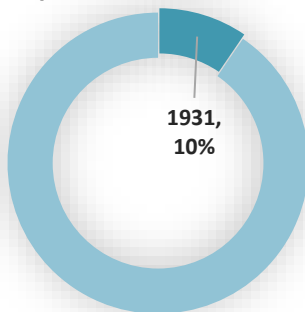

شاگردان حاضر بر اساس صنف و جنسیت تعلیمات عمومی و سواد حیاتی سال 1403

شاگردان حاضر بر اساس دوره تعلیمات عمومی سال 1403

شاگردان جدیدالشمول - سال 1403

شاگردان براساس محل تدریس (تعلیمات عمومی و سواد حیاتی)

توازن جنسیتی دوره ابتدایه ولایت بغلان

معلومات معلمين

معلمین براساس برنامه و جنسیت (تعلیمات عمومی و سواد حیاتی)
سال 1403

معلمین براساس مالکیت (تعلیمات عمومی و سواد حیاتی)

کمتر از دوازده (تعلیمات عمومی و سواد حیاتی)

دوازده پاس (تعلیمات عمومی و سواد حیاتی)

چهار ده پاس (تعلیمات عمومی و سواد حیاتی)

لیسانس و بالاتر از آن (تعلیمات عمومی و سواد حیاتی)

نسبت شاگرد بر معلم در نهاد های تعلیمی دولتی

مراكز تعليمي

مراکز تعلیمی دولتی و خصوصی

مراکز تعلیمی براساس اقلیم (تعلیمات عمومی و سواد حیاتی)