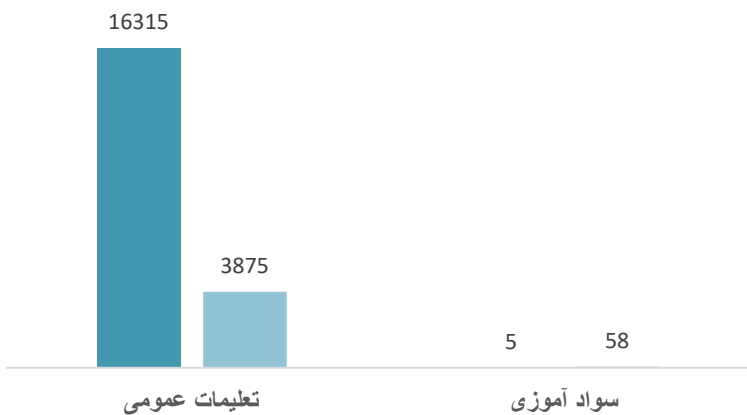

معلمین براساس برنامه و جنسیت (تعلیمات عمومی و سواد حیاتی)
سال 1403