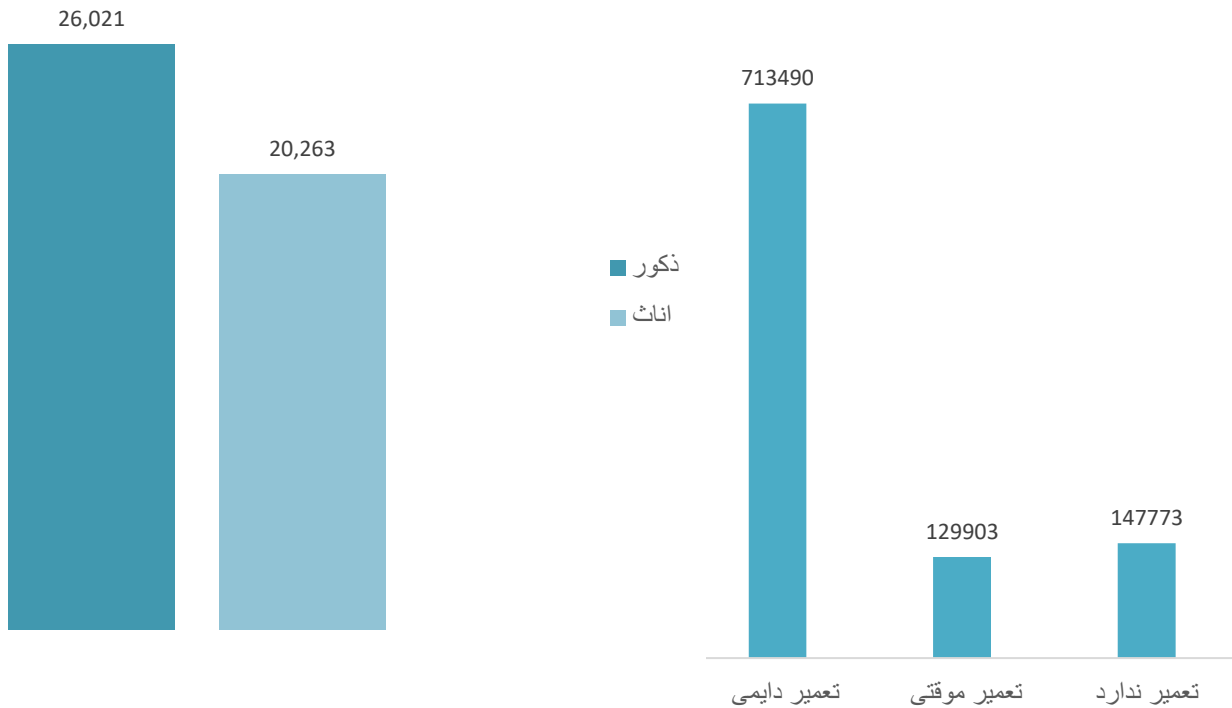

شاگردان حاضر بر اساس صنف و جنسیت تعلیمات عمومی و سواد حیاتی سال 1403

شاگردان حاضر بر اساس دوره تعلیمات عمومی سال 1403

شاگردان جدیدالشمول - سال 1403

شاگردان براساس محل تدریس (تعلیمات عمومی و سواد حیاتی)

توازن جنسیتی دوره ابتدایه ولایت بغلان