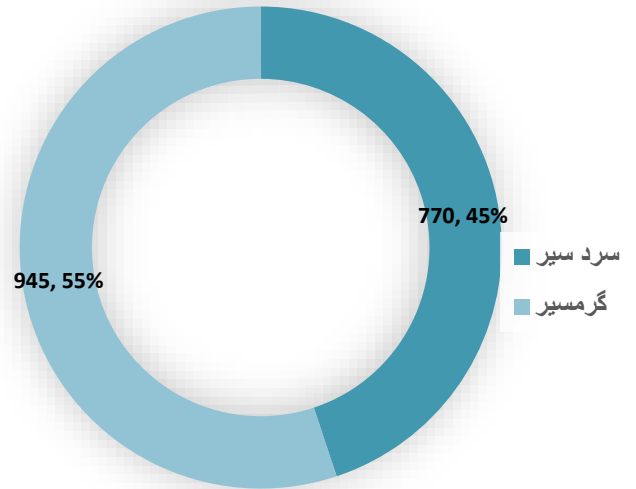

چهار ده پاس (تعلیمات عمومی و سواد حیاتی)

لیسانس و بالاتر از آن (تعلیمات عمومی و سواد حیاتی)

نسبت شاگرد بر معلم در نهاد های تعلیمی دولتی

مراكز تعليمي

مراکز تعلیمی دولتی و خصوصی

مراکز تعلیمی براساس اقلیم (تعلیمات عمومی و سواد حیاتی)

مراکز تعلیمی براساس شفت درسی (تعلیمات عمومی و سواد حیاتی) سال 1403

مراکز تعلیمی براساس برنامه و نوعیت

■ شفت 1 ■ شفت 2 ■ شفت 3 ■ شفت 4

مراکز تعلیمی براساس ولسوالی (تعلیمات عمومی و سواد حیاتی)

مراکز تعلیمی فعال دولتی بر اساس محل تدریس (تعلیمات عمومی و سواد حیاتی)