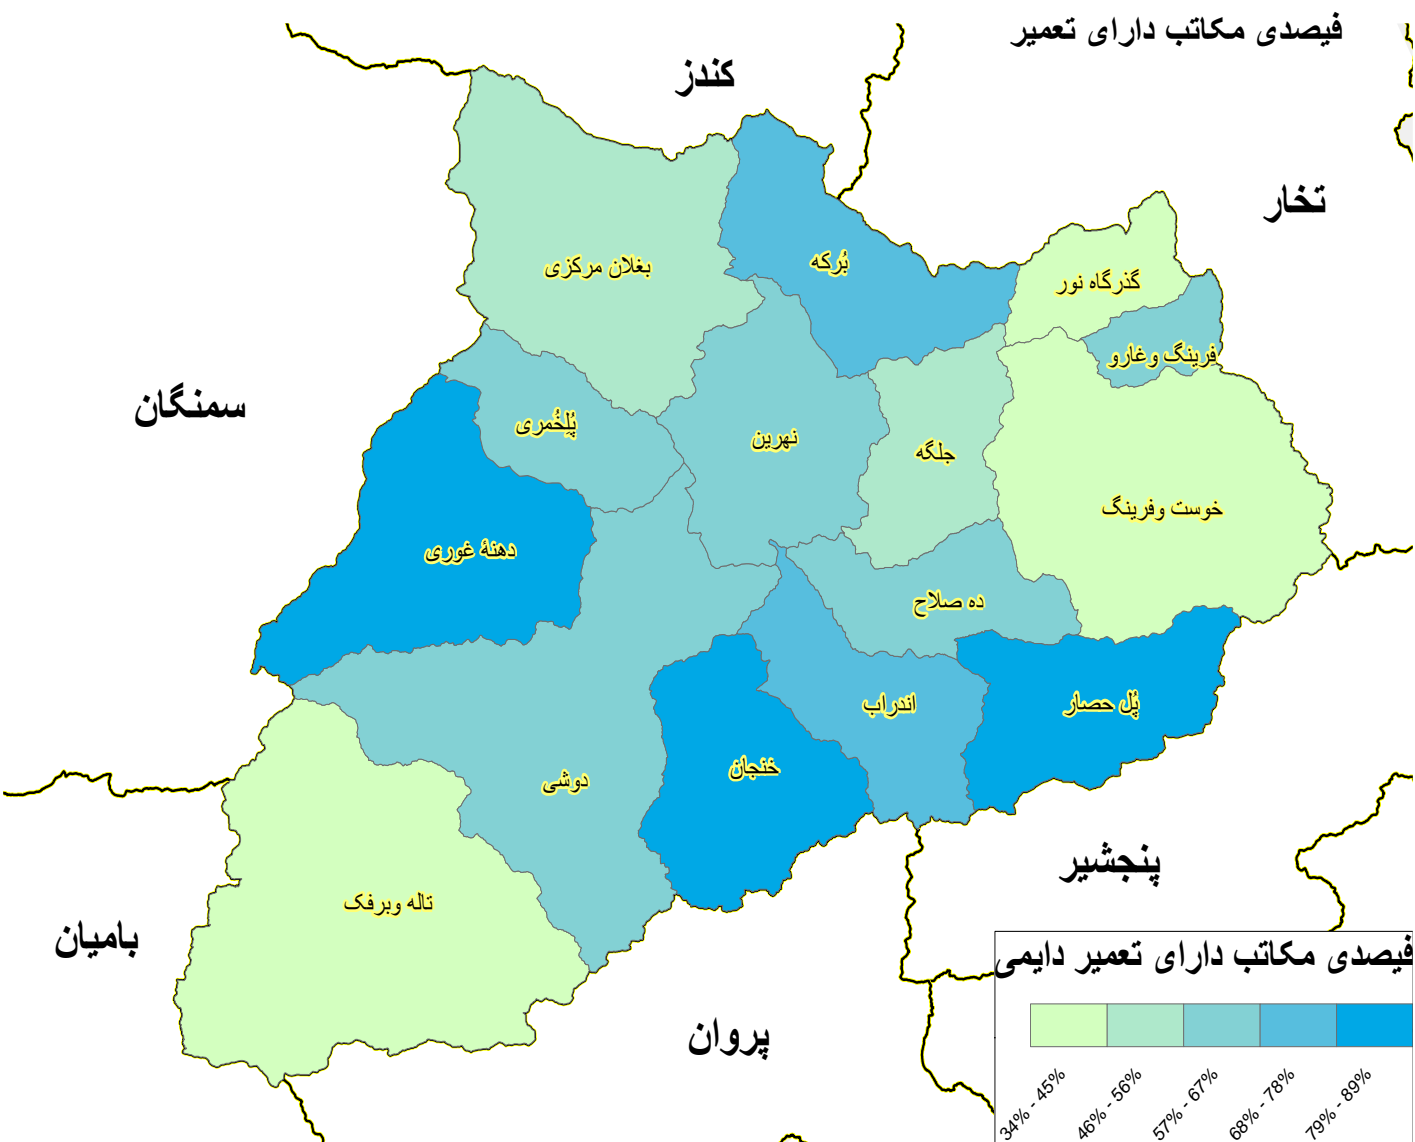

مراکز تعلیمی بر اساس شفت درسی (تعلیمات عمومی و سواد حیاتی) سال 1403