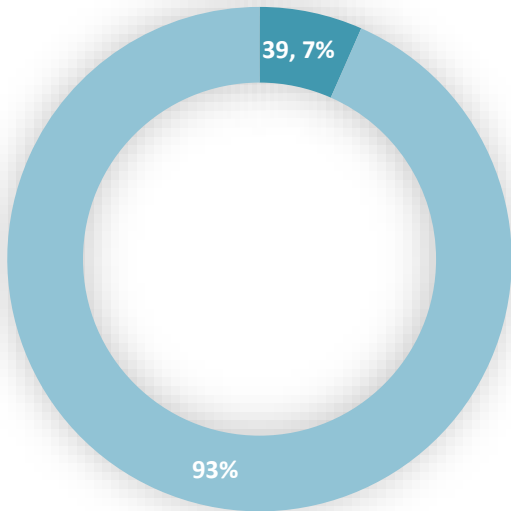

چهار ده پاس (تعلیمات عمومی و سواد حیاتی)

لیسانس و بالاتر از آن (تعلیمات عمومی و سواد حیاتی)

نسبت شاگرد بر معلم در نهاد های تعلیمی دولتی

مراكز تعليمي

مراکز تعلیمی دولتی و خصوصی

مراکز تعلیمی براساس اقلیم (تعلیمات عمومی و سواد حیاتی)

مراکز تعلیمی براساس شفت درسی (تعلیمات عمومی و سواد حیاتی) سال 1403

مراکز تعلیمی براساس برنامه و نوعیت

■ شفت 1 ■ شفت 2 ■ شفت 3 ■ شفت 4

مراکز تعلیمی براساس ولسوالی (تعلیمات عمومی و سواد حیاتی)

مراکز تعلیمی فعال دولتی بر اساس محل تدریس (تعلیمات عمومی و سواد حیاتی)