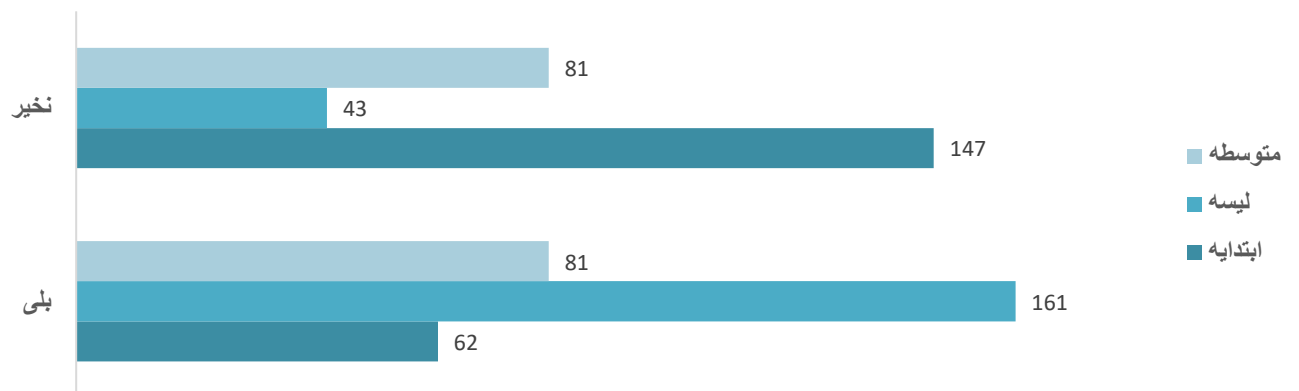

تشناب بر اساس نوعیت مراکز تعلیمی فعال (تعلیمات عمومی)