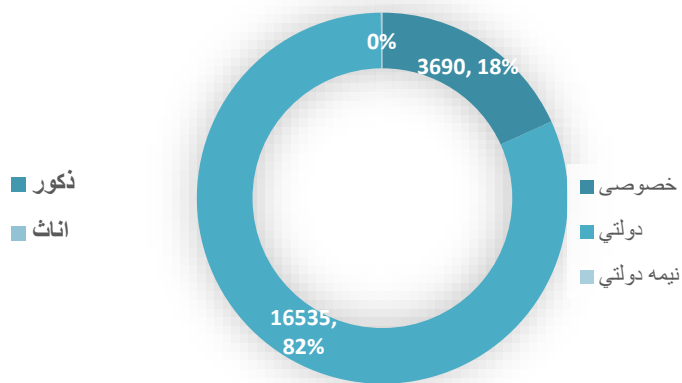

معلمین براساس مالکیت (تعلیمات عمومی و سواد حیاتی)