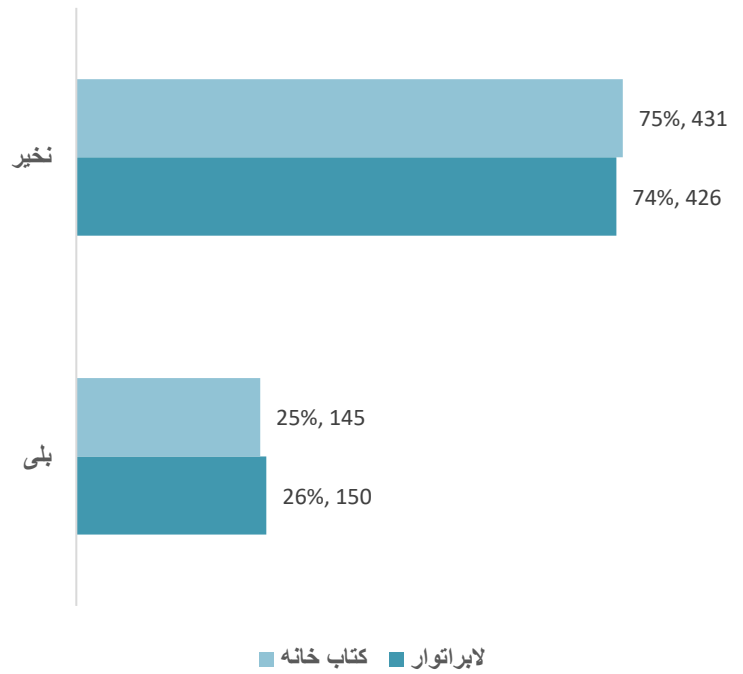

مراکز تعلیمی براساس شفت درسی (تعلیمات عمومی و سواد حیاتی) سال 1403

مراکز تعلیمی براساس برنامه و نوعیت

■ شفت 1 ■ شفت 2 ■ شفت 3 ■ شفت 4

مراکز تعلیمی براساس ولسوالی (تعلیمات عمومی و سواد حیاتی)

مراکز تعلیمی فعال دولتی بر اساس محل تدریس (تعلیمات عمومی و سواد حیاتی)

مراکز تعلیمی بر اساس شفت درسی (تعلیمات عمومی و سواد حیاتی) سال 1403

معلومات زیربنا و تسهیلات

مراکز تعلیمی فعال (تعلیمات عمومی) بر اساس زیر بنا و تسهیلات

معلومات تسهیلات مراکز تعلیمی فعال (متوسطه و لیسہ)

تعمیر مراکز تعلیمی فعال (تعلیمات عمومی) بر اساس جنسیت سال 1403

تشناب بر اساس نوعیت مراکز تعلیمی فعال (تعلیمات عمومی)

شاخص های تعلیمی

نسبت شاگرد بر شعبه تعلیمات عمومی دولتی

نسبت شاگرد-بر معلم تعلیمات عمومی دولتی

نسبت شاگرد بر شعبه تعلیمات عمومی دولتی

توازن جنسیتی شاگردان حاضر در دوره ابتدائیه