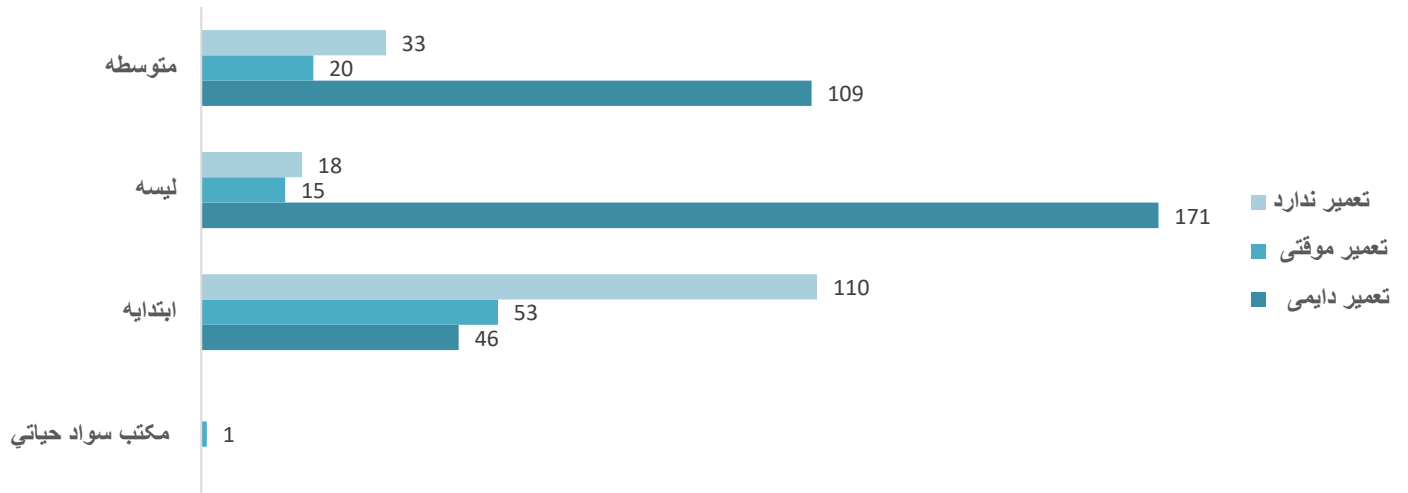

مراکز تعلیمی براساس شفت درسی (تعلیمات عمومی و سواد حیاتی) سال 1403

مراکز تعلیمی براساس برنامه و نوعیت

■ شفت 1 ■ شفت 2 ■ شفت 3 ■ شفت 4

مراکز تعلیمی براساس ولسوالی (تعلیمات عمومی و سواد حیاتی)

مراکز تعلیمی فعال دولتی بر اساس محل تدریس (تعلیمات عمومی و سواد حیاتی)

مراکز تعلیمی بر اساس شفت درسی (تعلیمات عمومی و سواد حیاتی) سال 1403

معلومات زیربنا و تسهیلات

مراکز تعلیمی فعال (تعلیمات عمومی) بر اساس زیر بنا و تسهیلات

معلومات تسهیلات مراکز تعلیمی فعال (متوسطه و لیسہ)

تعمیر مراکز تعلیمی فعال (تعلیمات عمومی) بر اساس جنسیت سال 1403