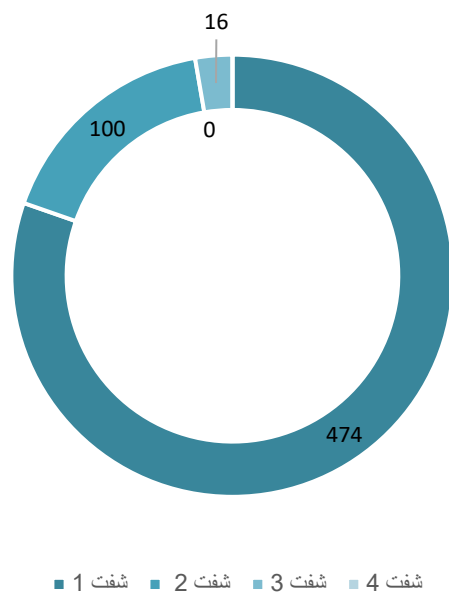

مراکز تعلیمی بر اساس شفت درسی (تعلیمات عمومی و سواد حیاتی) سال 1403