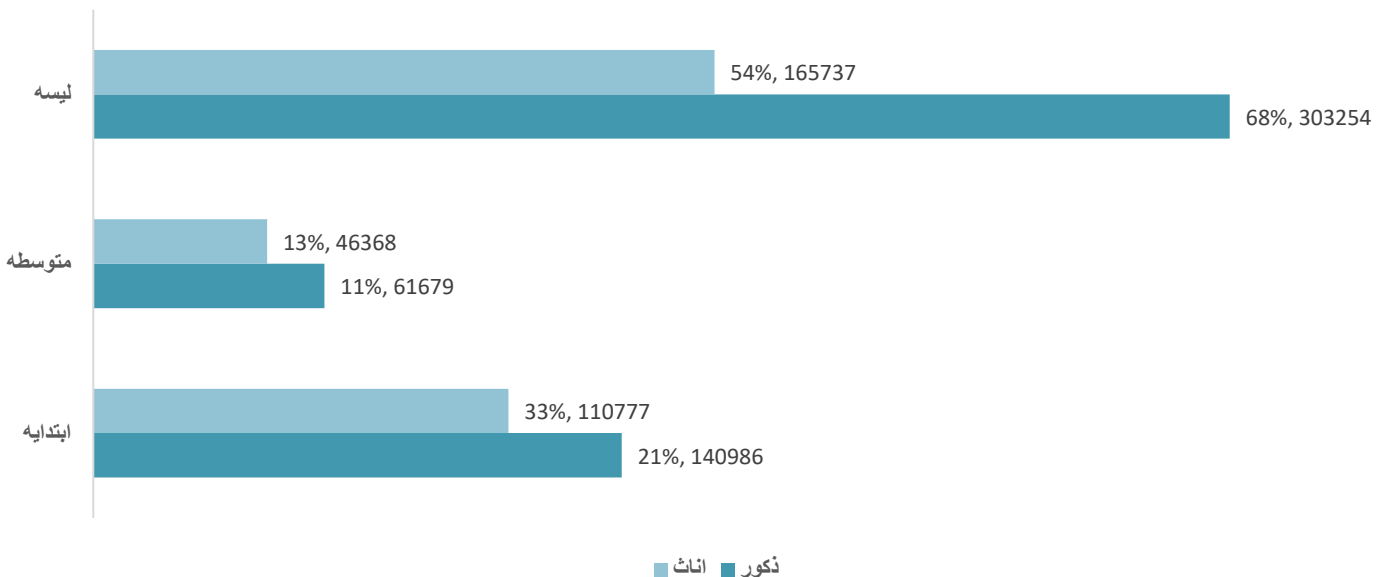

شاگردان حاضر بر اساس صنف و جنسیت تعلیمات عمومی و سواد حیاتی سال 1403

شاگردان حاضر بر اساس دوره تعلیمات عمومی سال 1403

شاگردان جدیدالشمول - سال 1403

شاگردان براساس محل تدریس (تعلیمات عمومی و سواد حیاتی)

توازن جنسیتی دوره ابتدایه ولایت بغلان