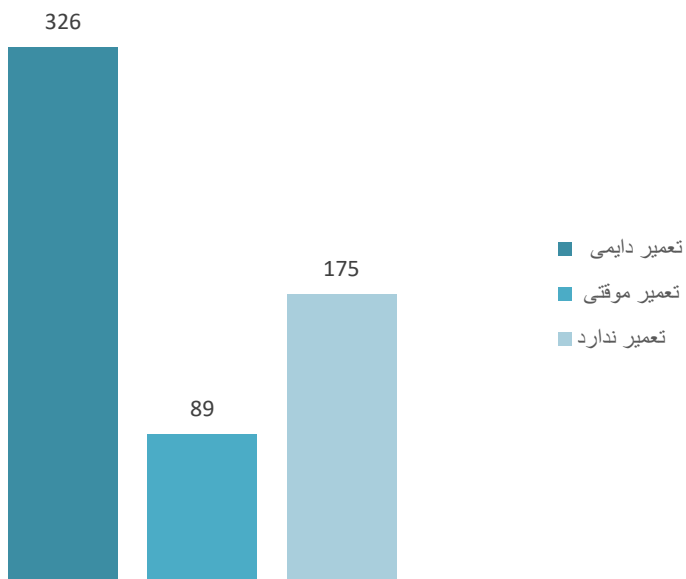

مراکز تعلیمی براساس شفت درسی (تعلیمات عمومی و سواد حیاتی) سال 1403

مراکز تعلیمی براساس برنامه و نوعیت

■ شفت 1 ■ شفت 2 ■ شفت 3 ■ شفت 4

مراکز تعلیمی براساس ولسوالی (تعلیمات عمومی و سواد حیاتی)

مراکز تعلیمی فعال دولتی بر اساس محل تدریس (تعلیمات عمومی و سواد حیاتی)