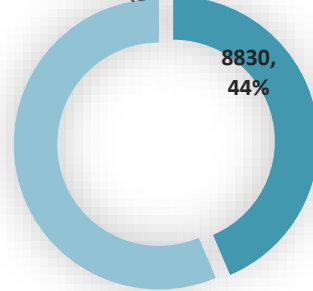

شاگردان حاضر بر اساس صنف و جنسیت تعلیمات عمومی و سواد حیاتی سال 1403

شاگردان حاضر بر اساس دوره تعلیمات عمومی سال 1403

شاگردان جدیدالشمول - سال 1403

شاگردان براساس محل تدریس (تعلیمات عمومی و سواد حیاتی)

توازن جنسیتی دوره ابتدایه ولایت بغلان

چهار ده پاس (تعلیمات عمومی و سواد حیاتی)

لیسانس و بالاتر از آن (تعلیمات عمومی و سواد حیاتی)

نسبت شاگرد بر معلم در نهاد های تعلیمی دولتی

مراكز تعليمي

مراکز تعلیمی دولتی و خصوصی

مراکز تعلیمی براساس اقلیم (تعلیمات عمومی و سواد حیاتی)