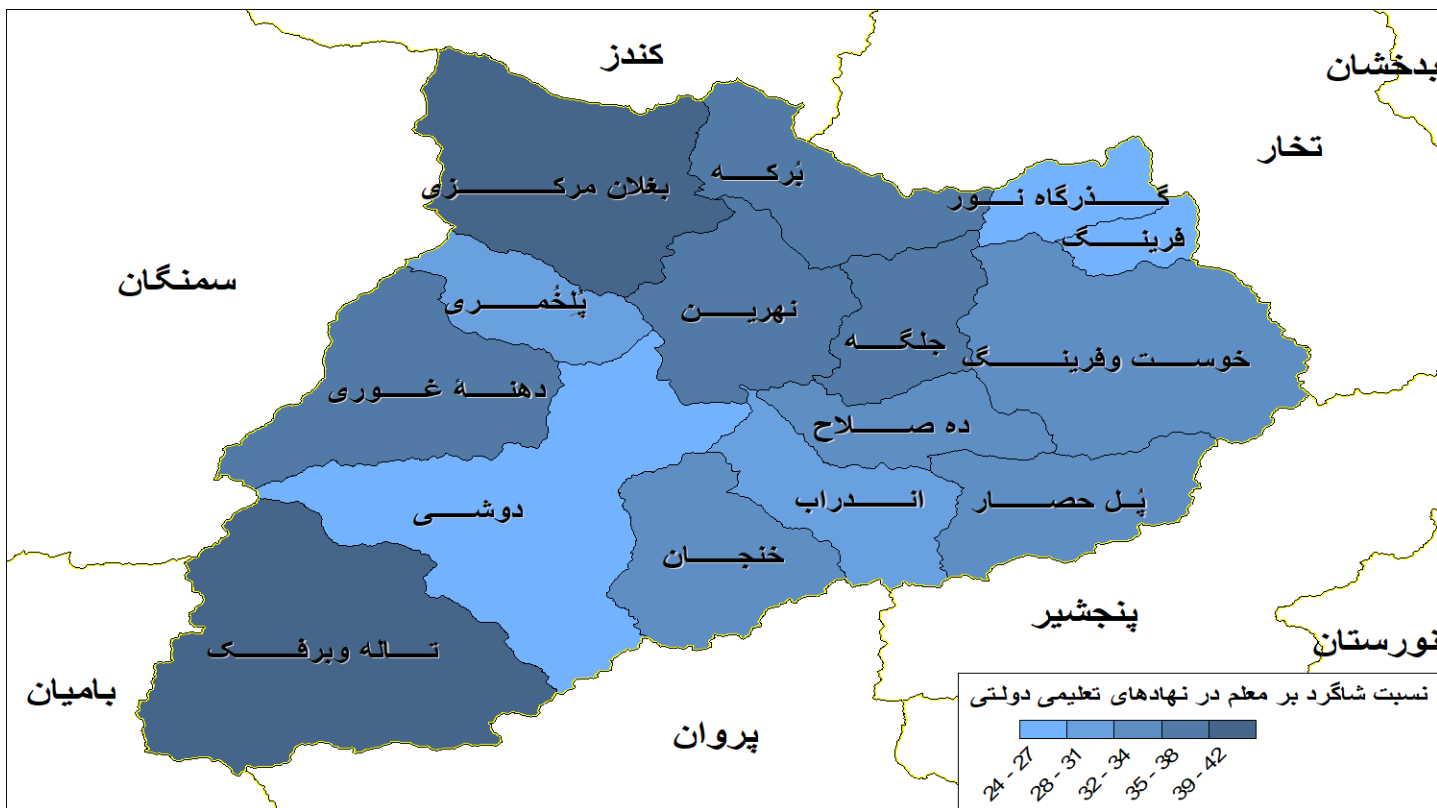

نسبت شاگرد بر معلم در نهاد های تعلیمی دولتی