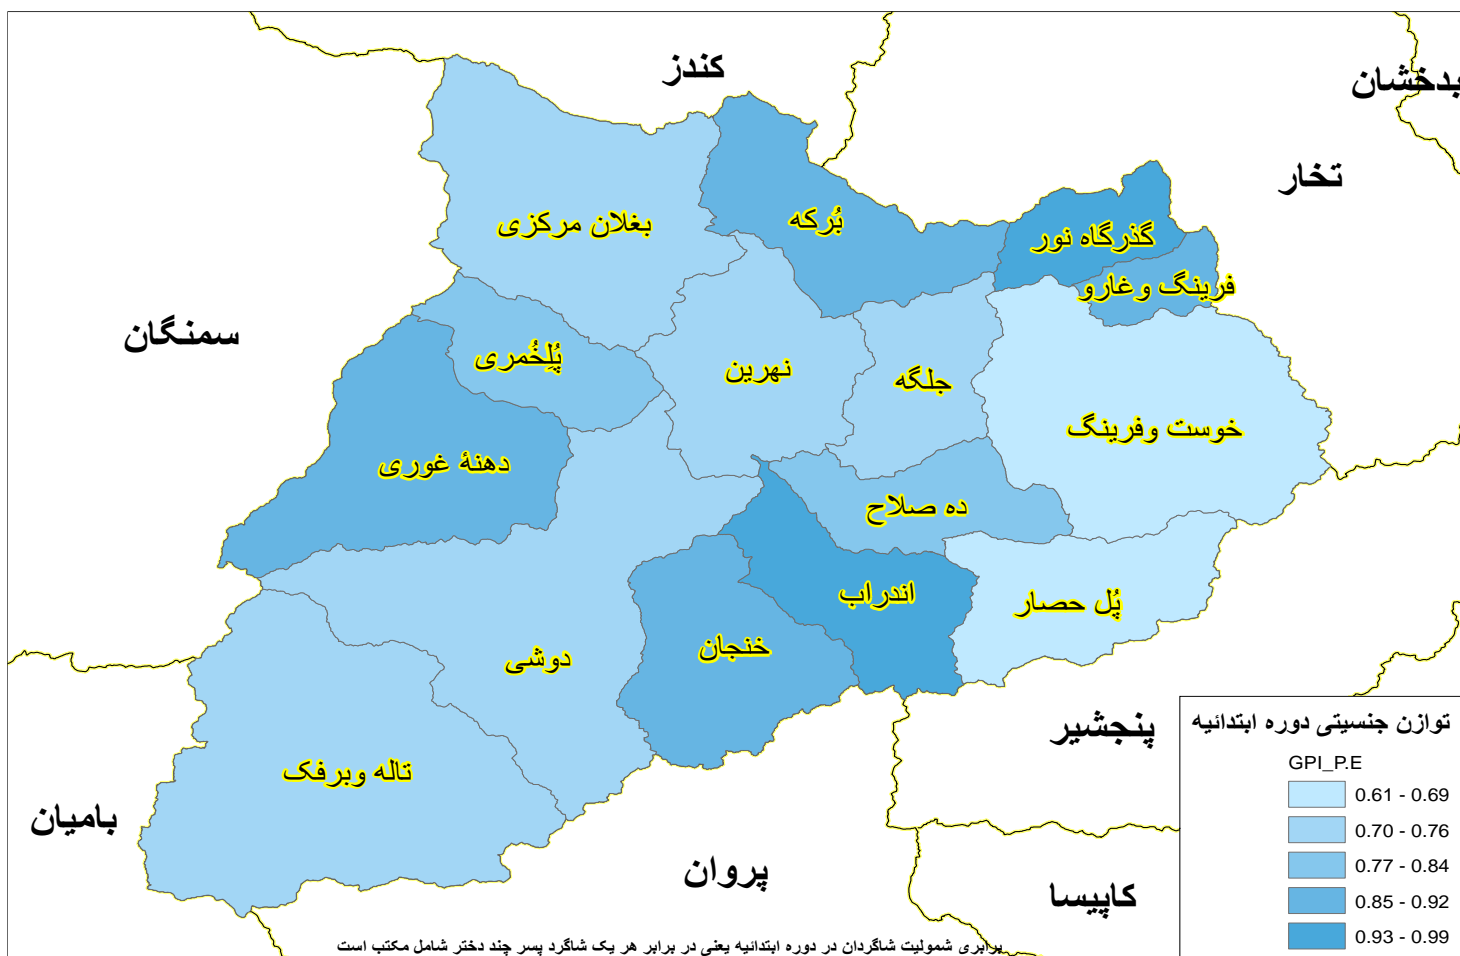

شاگردان حاضر بر اساس صنف و جنسیت تعلیمات عمومی و سواد حیاتی سال 1403

شاگردان حاضر بر اساس دوره تعلیمات عمومی سال 1403

شاگردان جدیدالشمول - سال 1403

شاگردان براساس محل تدریس (تعلیمات عمومی و سواد حیاتی)

توازن جنسیتی دوره ابتدایه ولایت بغلان