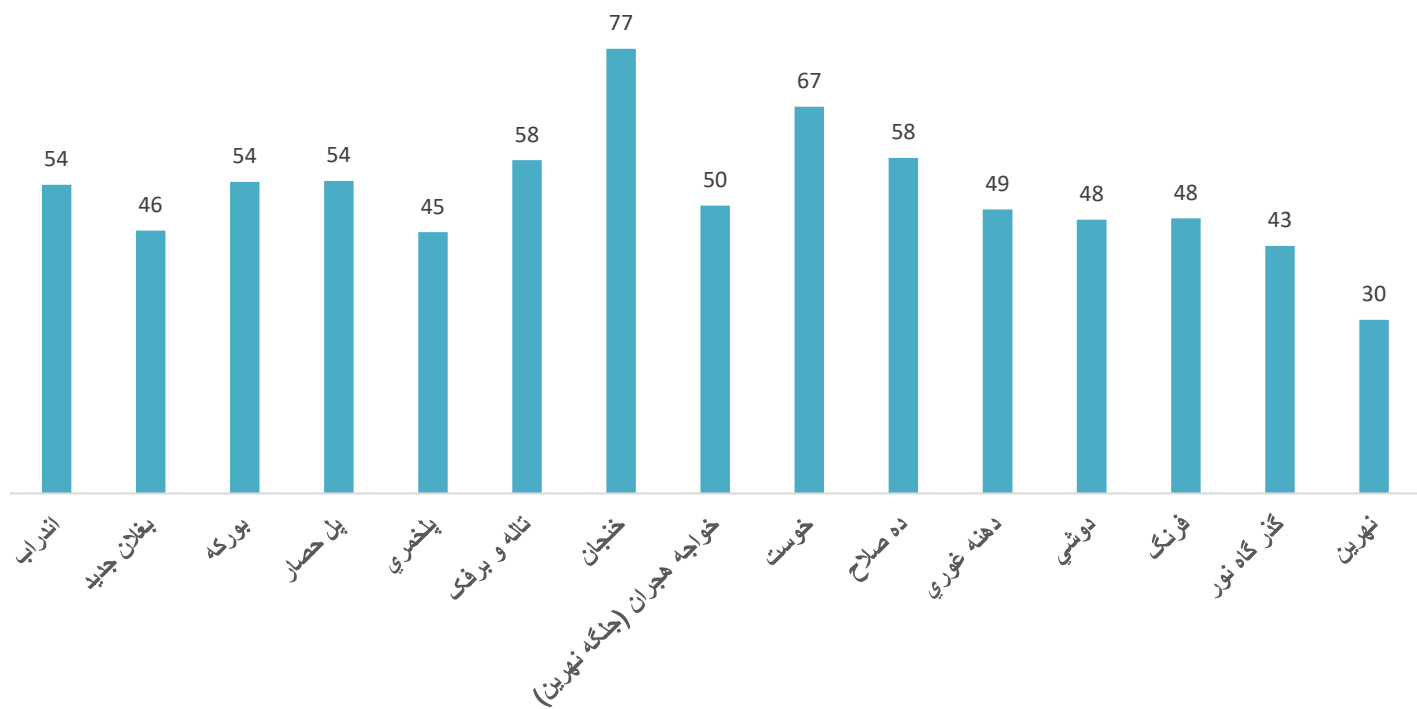

نسبت شاگرد بر شعبه تعلیمات عمومی دولتی