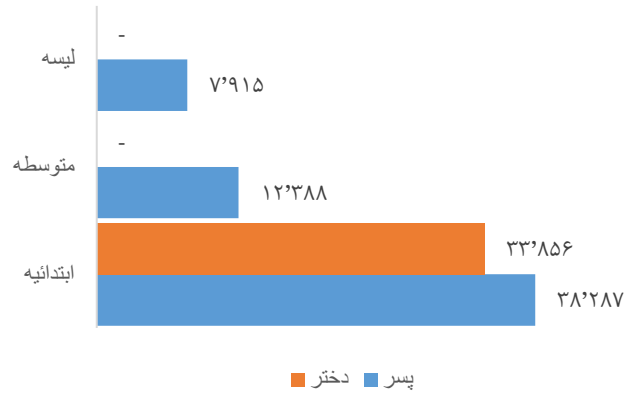

وزارت معارف
معینیت تضمین کیفیت
ریاست سیستم مدیریت معلومات
آمریت تحلیل احصائیه و معلومات

پروفایل احصائیوی ولایت دایکندی

سال 1403 ه ش

معلومات شاگردان

داخله شاگردان به اساس برنامه و جنسیت سال ۱۴۰۳

داخله شاگردان به اساس مالکیت سال ۱۴۰۳

شاگردان حاضر تعلیمات عمومی و سواد حیاتی بر اساس صنف و جنسیت سال ۱۴۰۳

شاگردان جدیدالشمول صنف اول بر اساس برنامه و جنسیت سال ۱۴۰۳

شاگردان حاضر (تعلیمات عمومی) بر اساس دوره سال ۱۴۰۳

فیصدی شاگردان بر اساس محل تدریس سال ۱۴۰۳