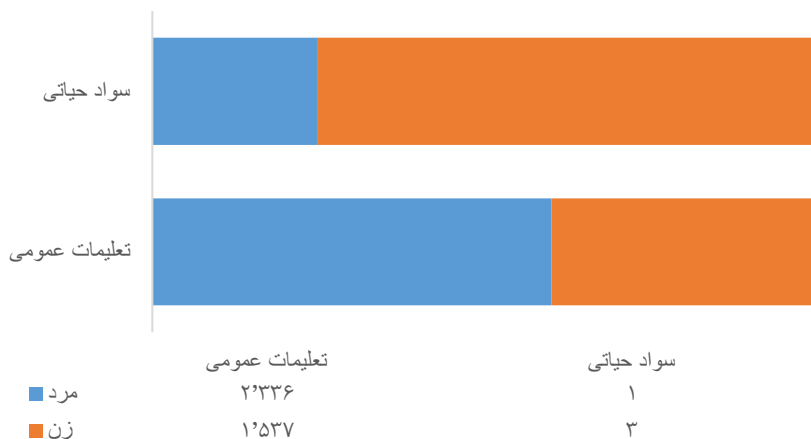

معلمین بر اساس برنامه و جنسیت سال ۱۴۰۳