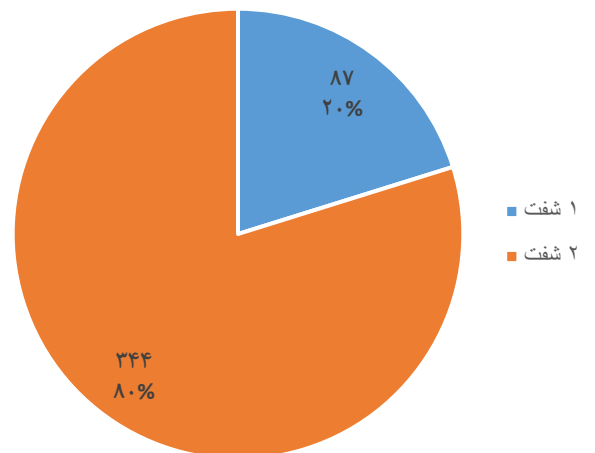

مراکز تعلیمی (تعلیمات عمومی و
سواد حیاتی) بر اساس اقلیم سال
۱۴۰۳

تعداد مراکز تعلیمی (تعلیمات عمومی و سواد حیاتی) بر اساس ولسوالی سال ۱۴۰۳

مراکز تعلیمی (تعلیمات عمومی و سواد حیاتی) دولتی بر
اساس موقیت سال ۱۴۰۳

مراکز تعلیمی (تعلیمات عمومی و سواد حیاتی)
بر اساس شفت درسی سال ۱۴۰۳

معلومات زیر بنا و تسهیلات

فیصدی معلومات آب و برق مراکز تعلیمی دولتی
سال ۱۴۰۳

فیصدی معلومات لابراتوار و کتابخانه مراکز تعلیمی
دولتی (متوسطه و لیسه) سال ۱۴۰۳