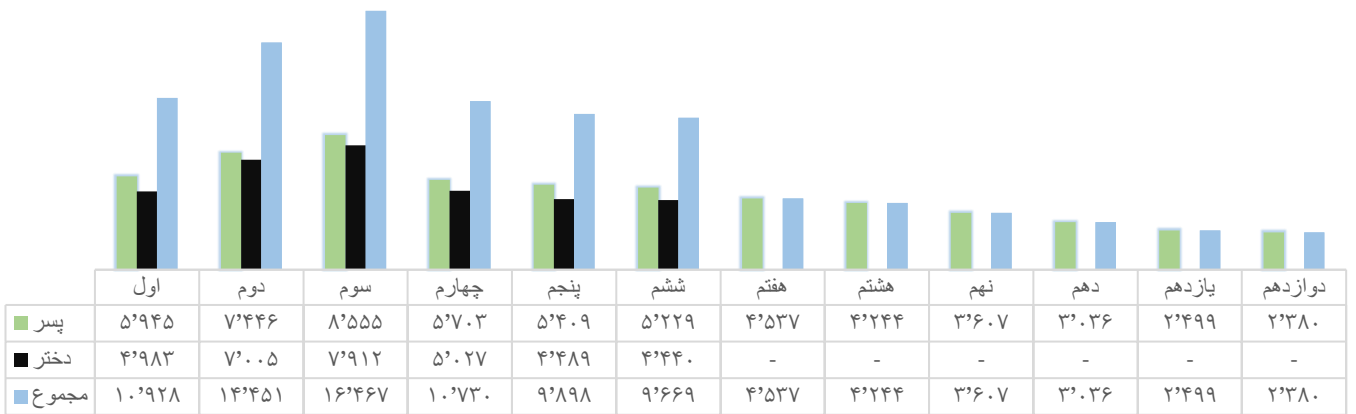

شاگردان حاضر تعلیمات عمومی و سواد حیاتی بر اساس صنف و جنسیت سال ۱۴۰۳

شاگردان جدیدالشمول صنف اول بر اساس برنامه و جنسیت سال ۱۴۰۳

شاگردان حاضر (تعلیمات عمومی) بر اساس دوره سال ۱۴۰۳

فیصدی شاگردان بر اساس محل تدریس سال ۱۴۰۳