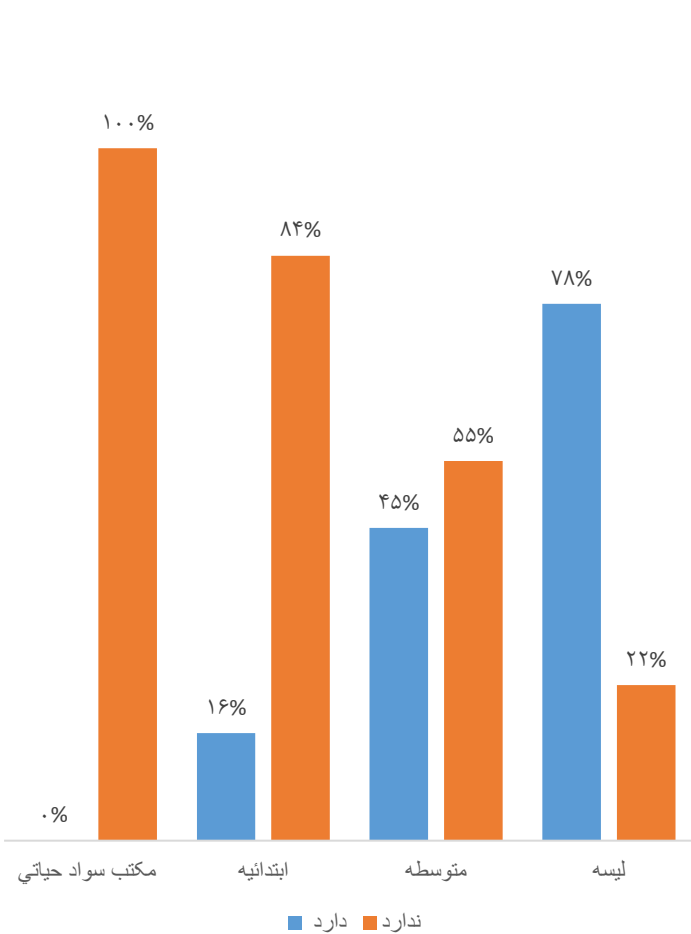

فیصدی معلومات تشناب بر اساس نوعیت مراکز تعلیمی
دولتی (تعلیمات عمومی) سال ۱۴۰۳