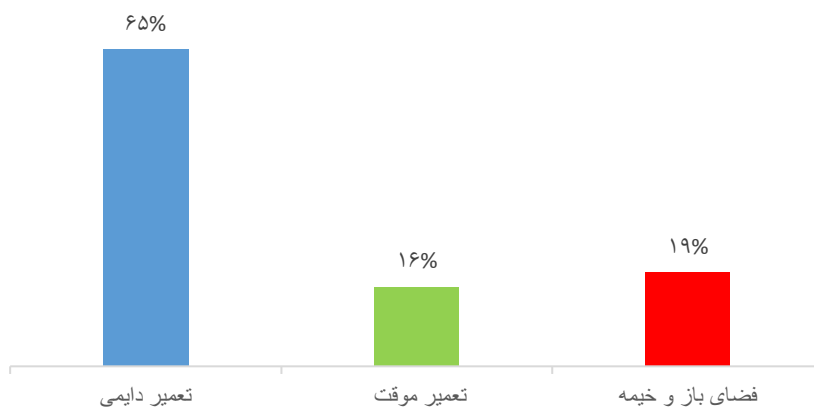

شاگردان حاضر تعلیمات عمومی و سواد حیاتی بر اساس صنف و جنسیت سال ۱۴۰۳

شاگردان جدیدالشمول صنف اول بر اساس برنامه و جنسیت سال ۱۴۰۳

شاگردان حاضر (تعلیمات عمومی) بر اساس دوره سال ۱۴۰۳

فیصدی شاگردان بر اساس محل تدریس سال ۱۴۰۳