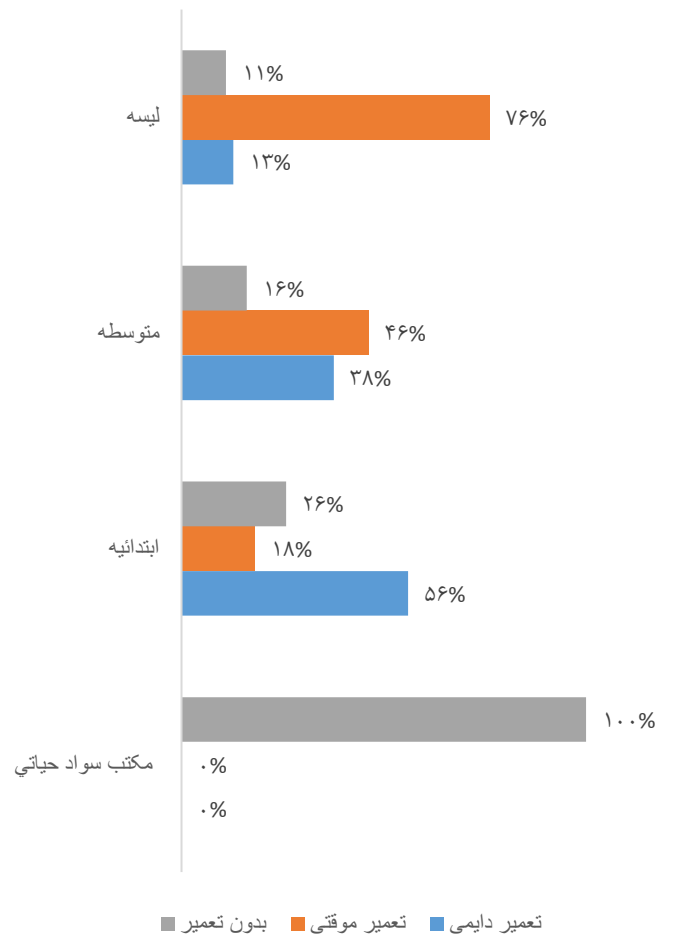

فیصدی معلومات تعمیر بر اساس نوعیت مراکز
تعلیمی دولتی سال ۱۴۰۳