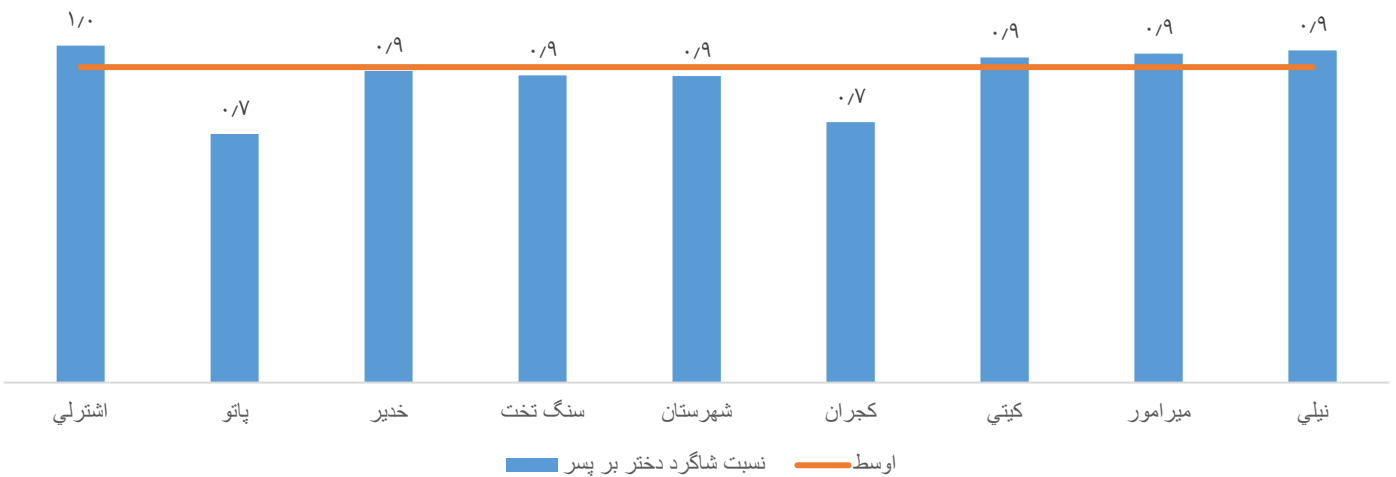

نسبت جنسیتی دوره ابتدائیه - تعلیمات عمومی (دولتی) سال ۱۴۰۳