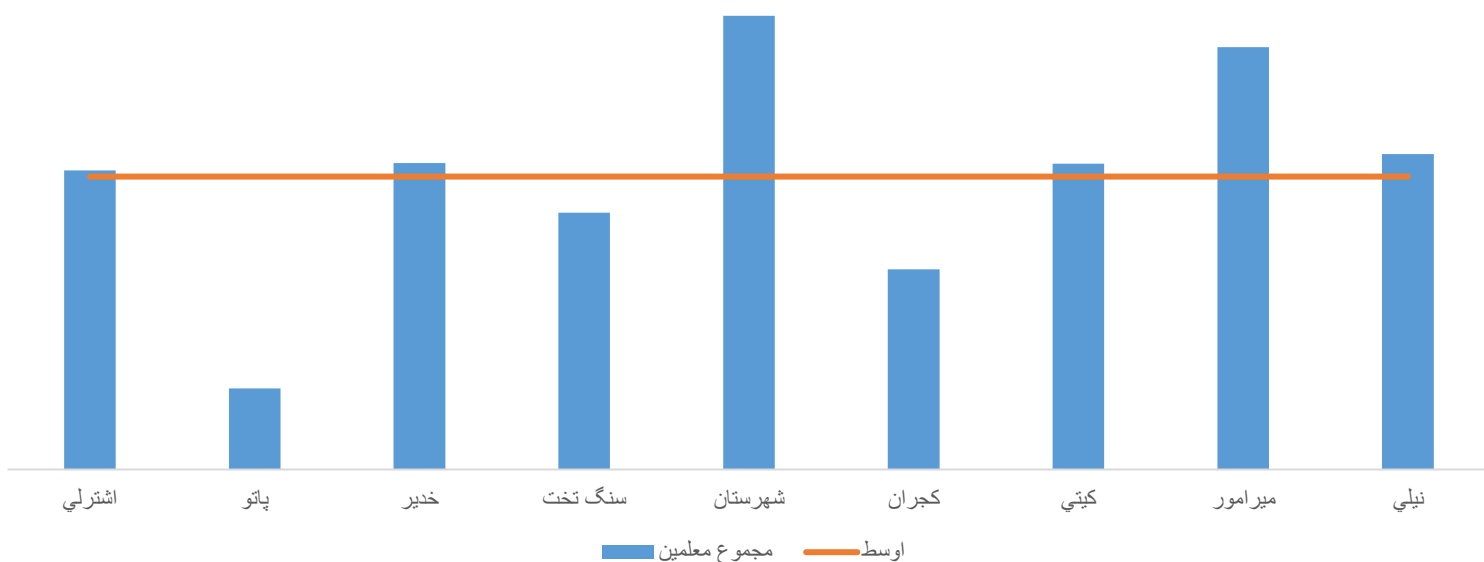

چهارده پاس

۲۷۴۸

لیسانس و بالاتر

۱۳۰۰

مجموع معلمین (تعلیمات عمومی و سواد حیاتی) بر اساس ولسوالی سال ۱۴۰۳

مراكز تعليمي

مراکز تعلیمی (تعلیمات عمومی و سواد حیاتی)
بر اساس برنامه و نوعیت سال ۱۴۰۳

مراکز تعلیمی (تعلیمات عمومی و
سواد حیاتی) بر اساس مالکیت سال
۱۴۰۳