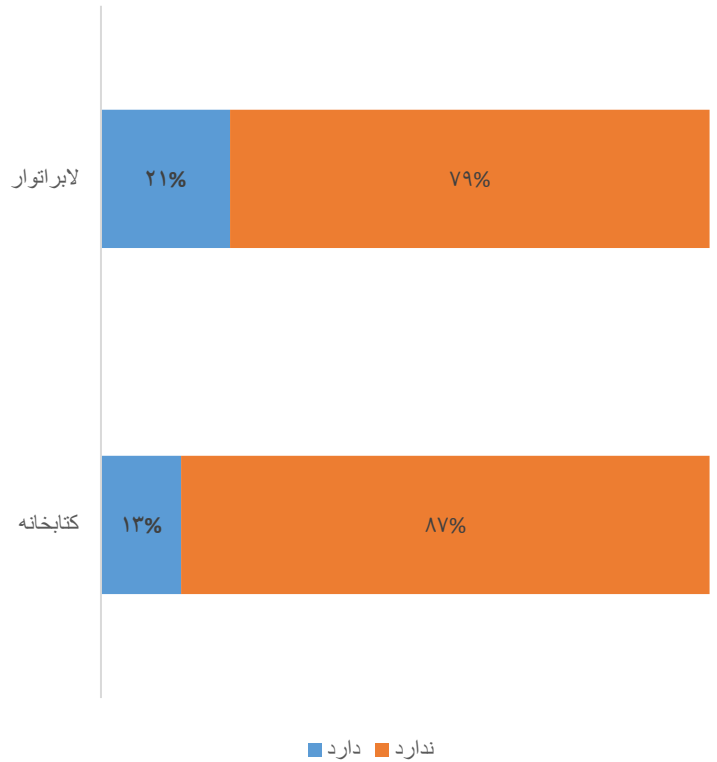

مراکز تعلیمی (تعلیمات عمومی و سواد حیاتی)
بر اساس شفت درسی سال ۱۴۰۳

معلومات زیر بنا و تسهیلات

فیصدی معلومات آب و برق مراکز تعلیمی دولتی
سال ۱۴۰۳

فیصدی معلومات لابراتوار و کتابخانه مراکز تعلیمی
دولتی (متوسطه و لیسه) سال ۱۴۰۳