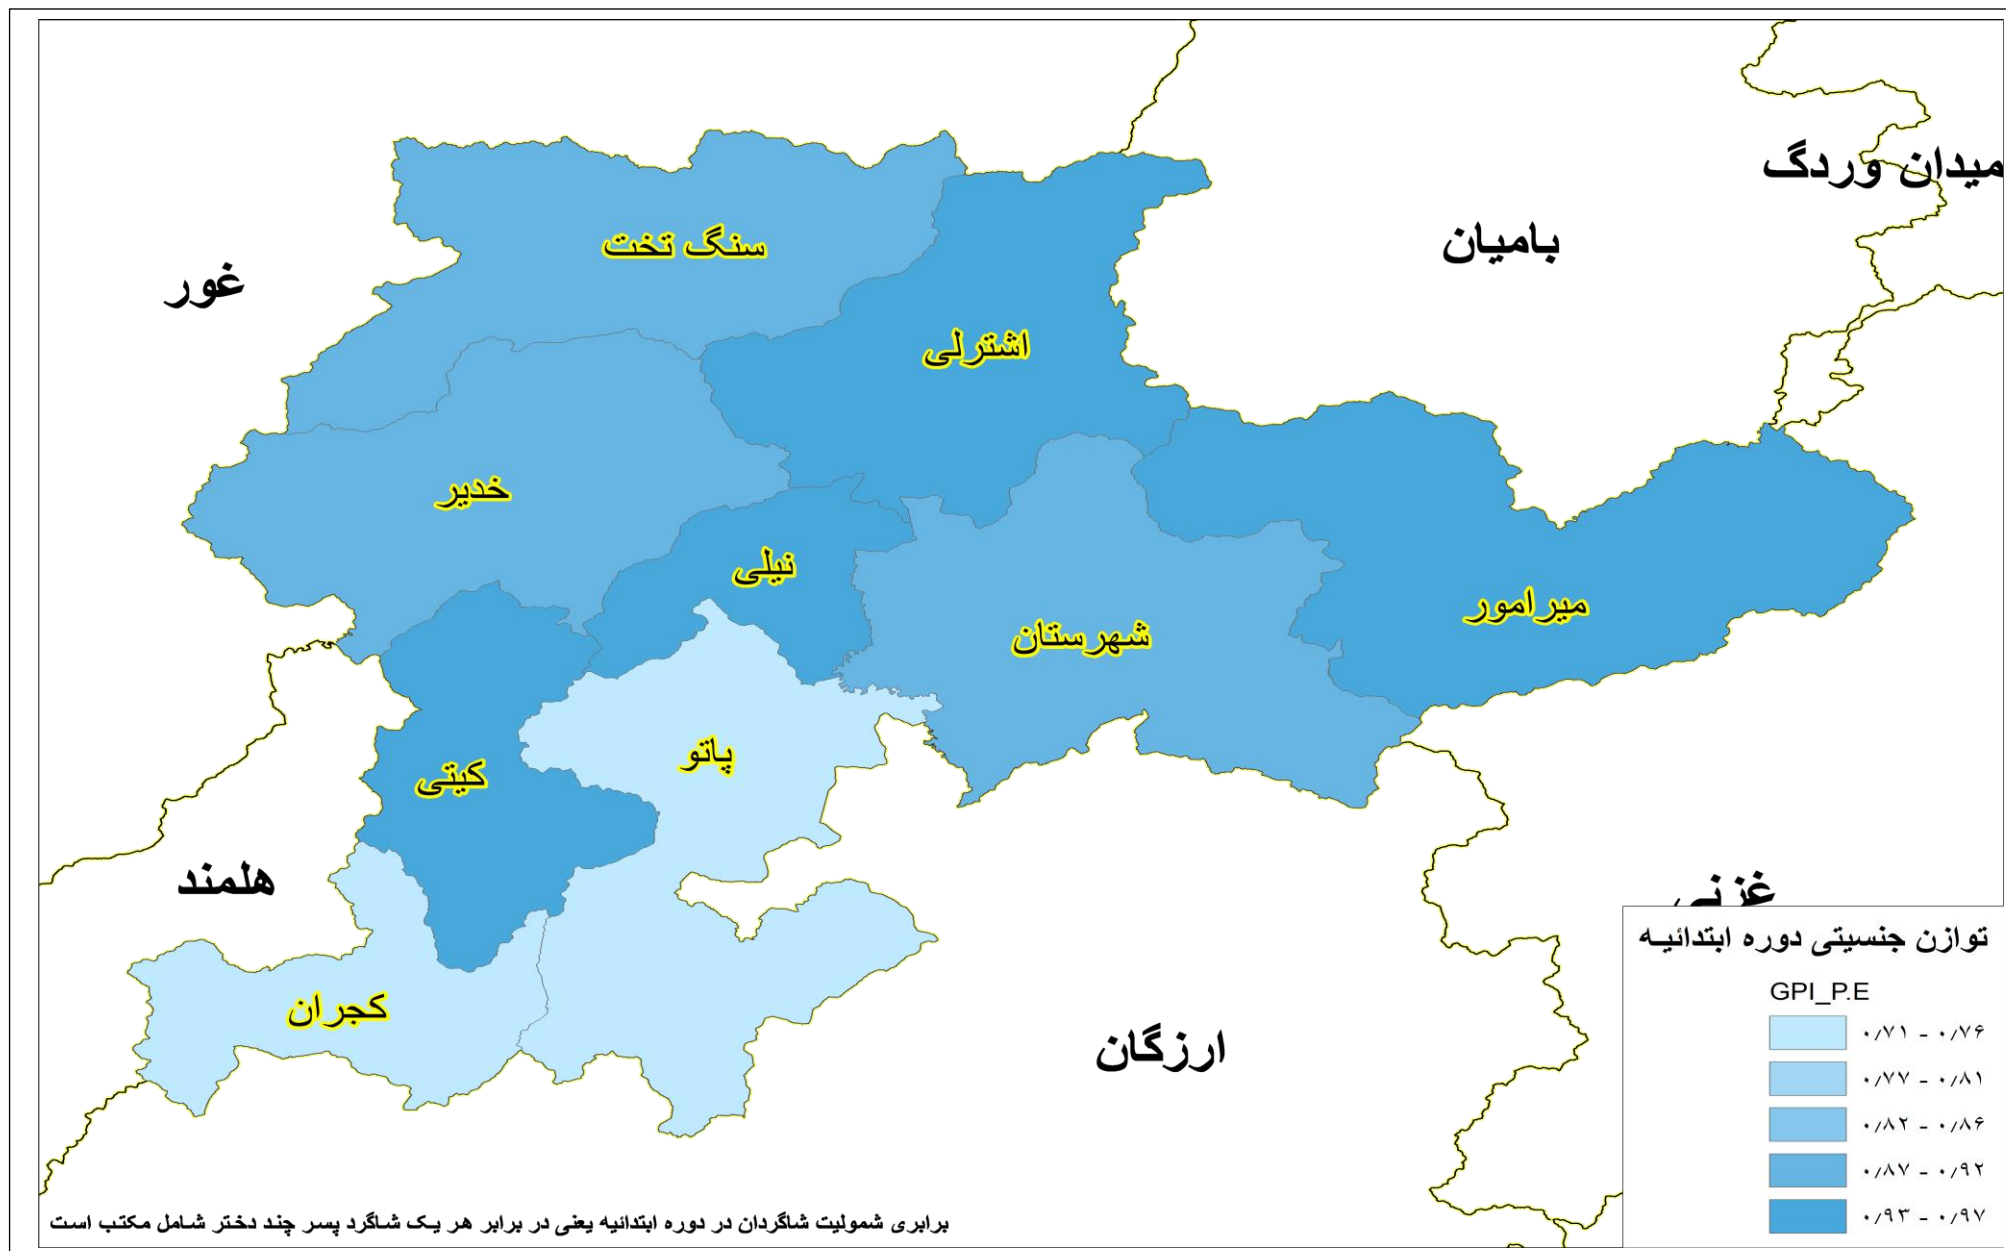

نسبت شاگردان حاضر بر شعبه - تعلیمات عمومی (دولتی) سال ۱۴۰۳

نسبت جنسیتی دوره ابتدائیه - تعلیمات عمومی (دولتی) سال ۱۴۰۳

نسبت شاگرد بر معلم در نهاد های تعلیمی دولتی بر اساس ولسوالی سال 1403

نسبت جنسیتی دوره ابتدایه - تعلیمات عمومی (دولتی) سال 1403