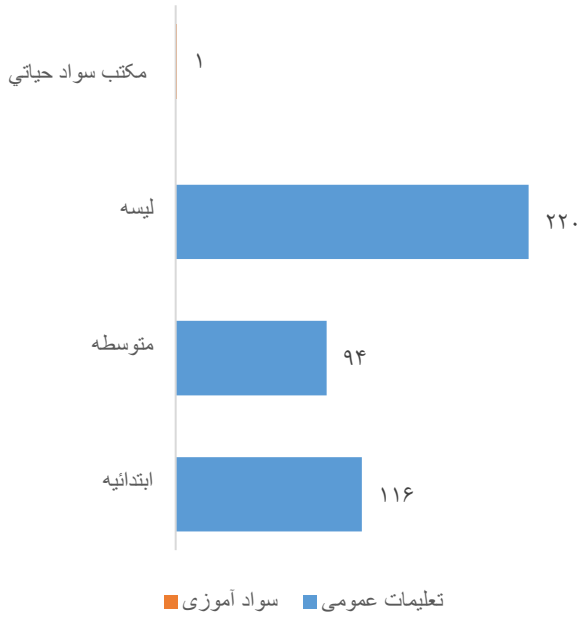

مراکز تعلیمی (تعلیمات عمومی و سواد حیاتی)
بر اساس برنامه و نوعیت سال ۱۴۰۳

مراکز تعلیمی (تعلیمات عمومی و
سواد حیاتی) بر اساس اقلیم سال
۱۴۰۳