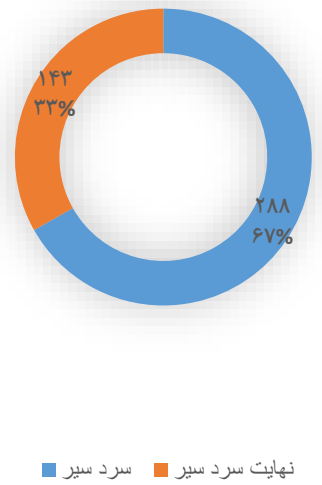

مراکز تعلیمی (تعلیمات عمومی و سواد حیاتی)
بر اساس برنامه و نوعیت سال ۱۴۰۳

مراکز تعلیمی (تعلیمات عمومی و
سواد حیاتی) بر اساس اقلیم سال
۱۴۰۳