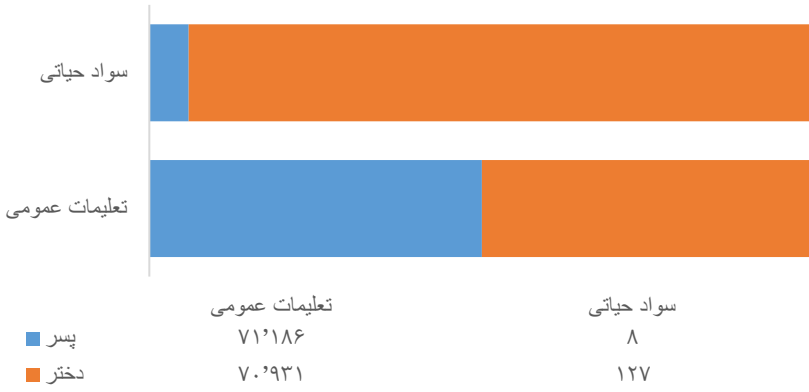

داخله شاگردان به اساس برنامه و جنسیت سال ۱۴۰۳