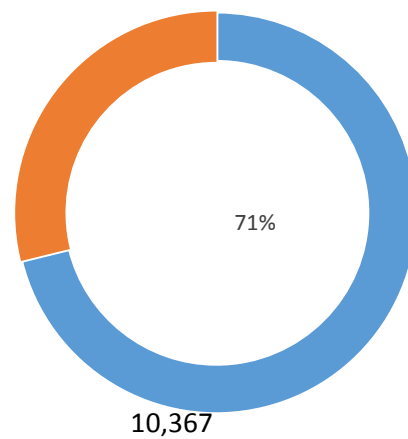

لیسانس و بالاتر از آن (تعلیمات عمومی و سواد حیاتی)