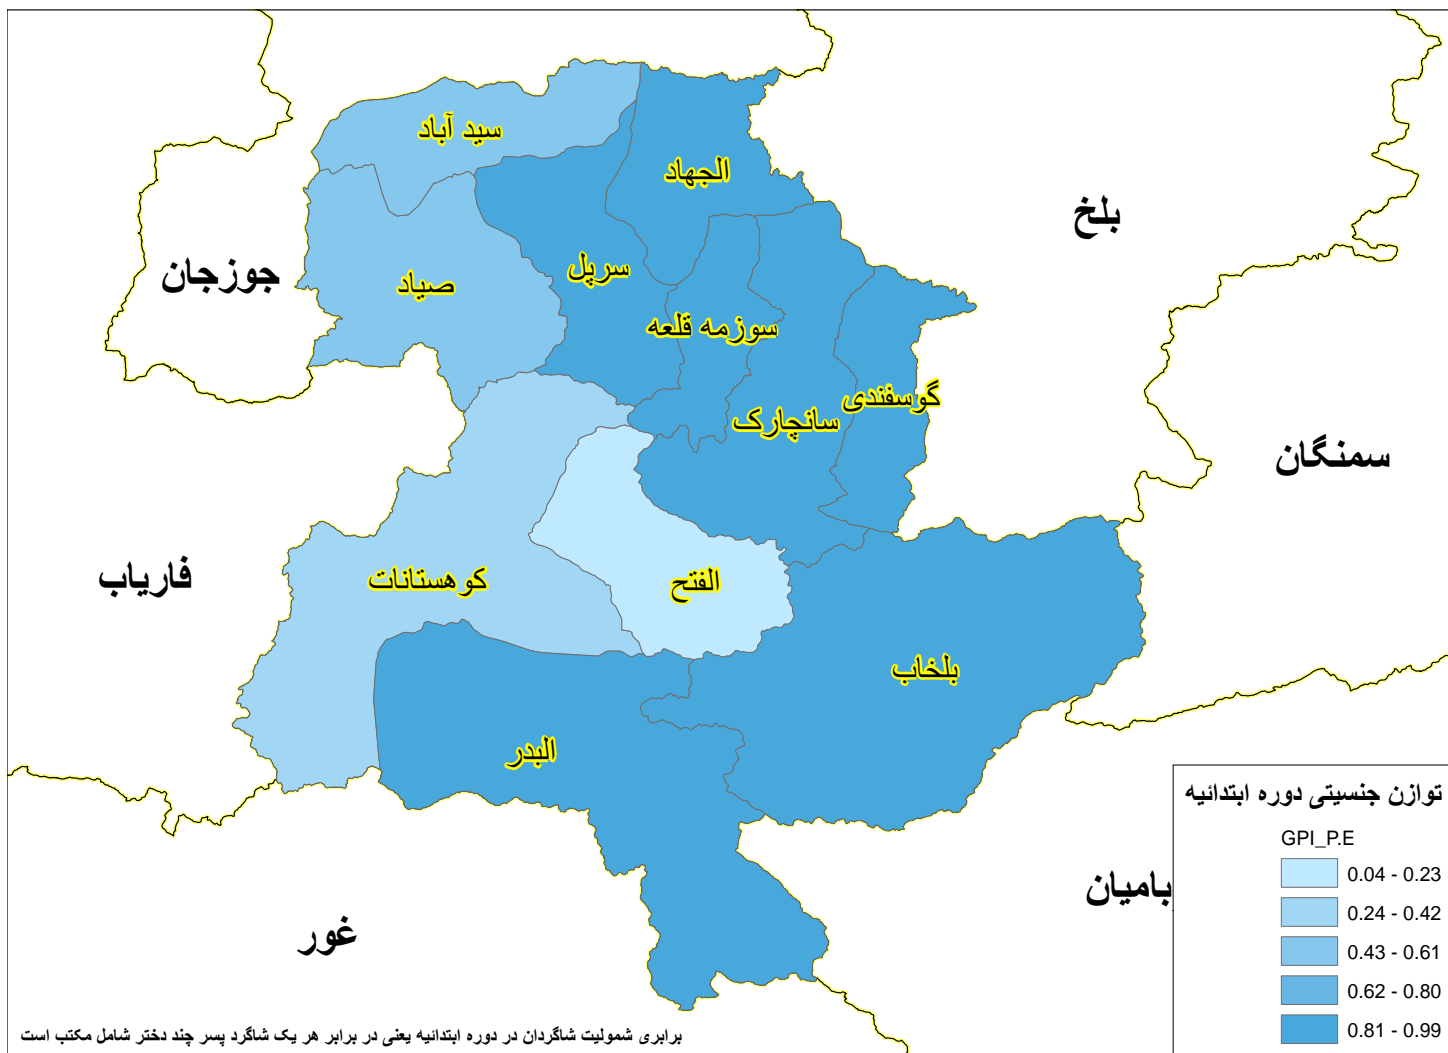

## معرفی ولایت سرپل

ولایت سرپل یکی از ولایات های کوهستانی و شمالی کشور بوده که در (603) کلومتری شهر کابل موقعیت دارد دارای مساحت (16,360) کلومتر مربع، نفوس آن (1,650,000) میرسد و یکی از ولایات درجه سوم کشور شمرده می شود این ولایت در شمال افغانستان با ولایات جوزجان، فاریاب، بلخ و سمگان سرحد دارد.

# شاخص های تعلیمی

نسبت شاگرد بر شعبه مراکز فعال تعلیمات عمومی دولتی

نسبت شاگرد بر معلم مراکز فعال تعلیمات عمومی دولتی

نسبت برابری جنسیتی در دوره ابتدایی

نقشه توازن جنسیتی دوره ابتدایی ولایت سرپل

نقشه نسبت شاگرد بر معلم ولایت سرپل