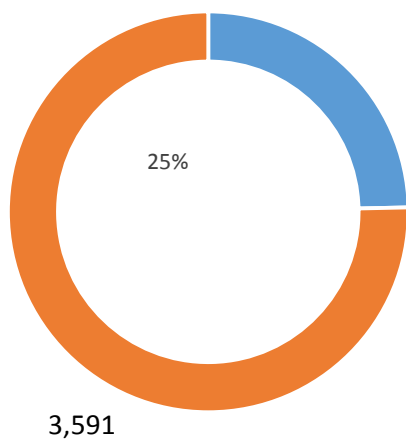

چهارده پاس (تعلیمات عمومی و سواد حیاتی)