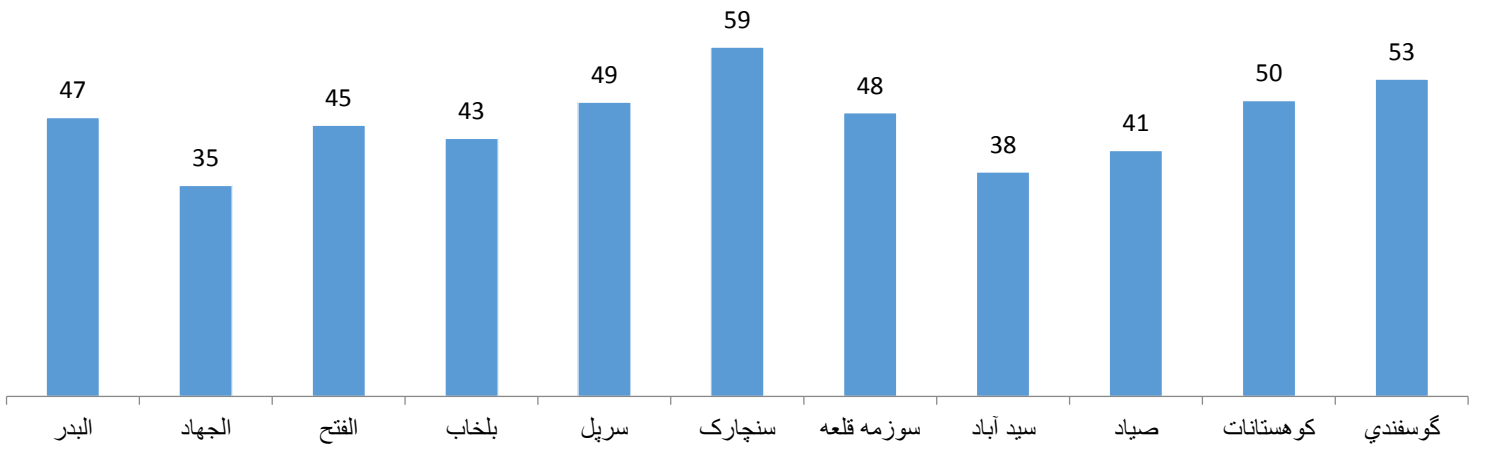

# شاخص های تعلیمی

نسبت شاگرد بر شعبه مراکز فعال تعلیمات عمومی دولتی

نسبت شاگرد بر معلم مراکز فعال تعلیمات عمومی دولتی

نسبت برابری جنسیتی در دوره ابتدایی

نقشه توازن جنسیتی دوره ابتدایی ولایت سرپل

نقشه نسبت شاگرد بر معلم ولایت سرپل