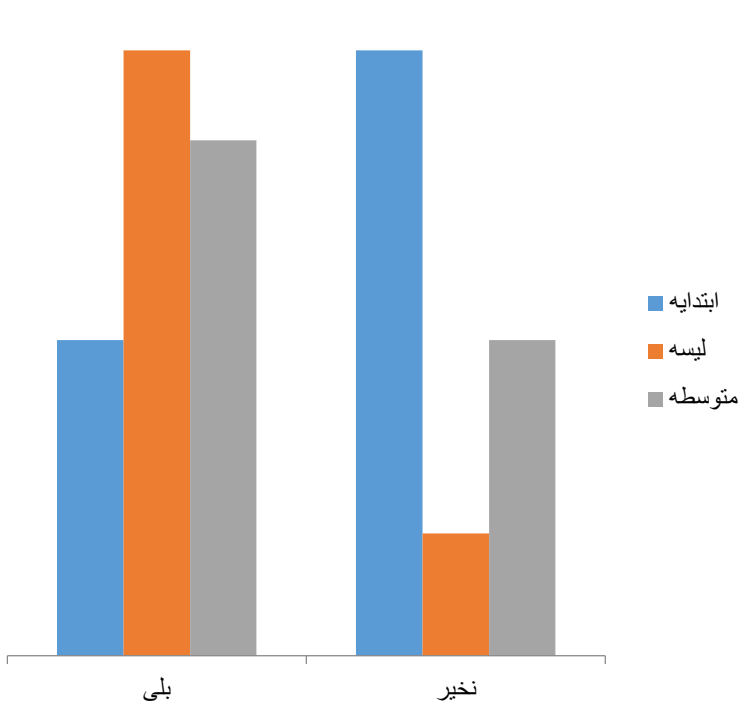

معلومات تشناب مراكز تعليمي دولتي فعال تعليمات عمومي
بر اساس نوعیت سال 1403