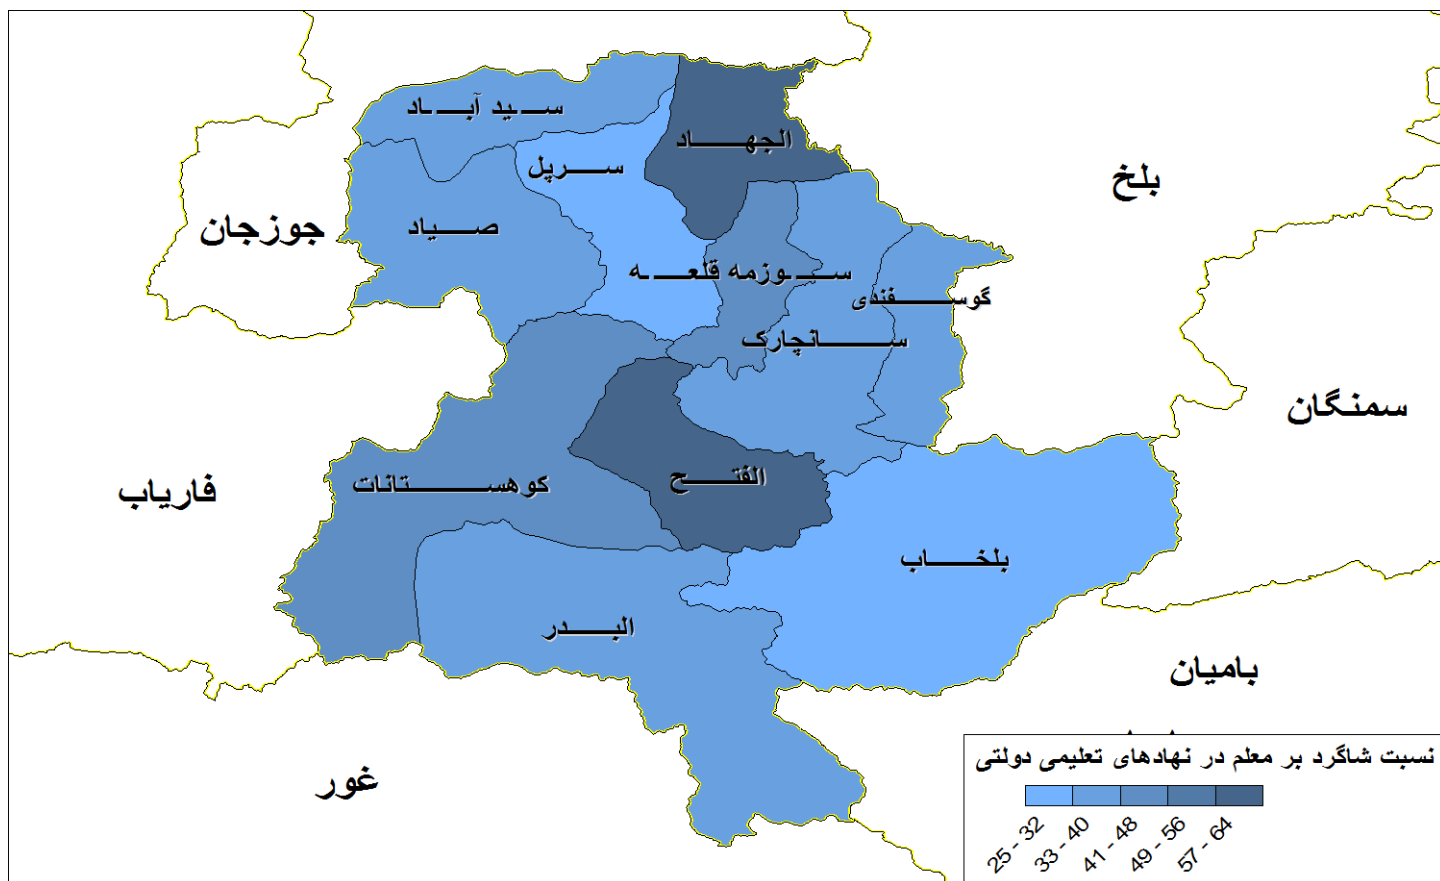

## معرفی ولایت سرپل

ولایت سرپل یکی از ولایات های کوهستانی و شمالی کشور بوده که در (603) کلومتری شهر کابل موقعیت دارد دارای مساحت (16,360) کلومتر مربع، نفوس آن (1,650,000) میرسد و یکی از ولایات درجه سوم کشور شمرده می شود این ولایت در شمال افغانستان با ولایات جوزجان، فاریاب، بلخ و سمگان سرحد دارد.

# شاخص های تعلیمی

نسبت شاگرد بر شعبه مراکز فعال تعلیمات عمومی دولتی

نسبت شاگرد بر معلم مراکز فعال تعلیمات عمومی دولتی

نسبت برابری جنسیتی در دوره ابتدایی

نقشه توازن جنسیتی دوره ابتدایی ولایت سرپل

نقشه نسبت شاگرد بر معلم ولایت سرپل