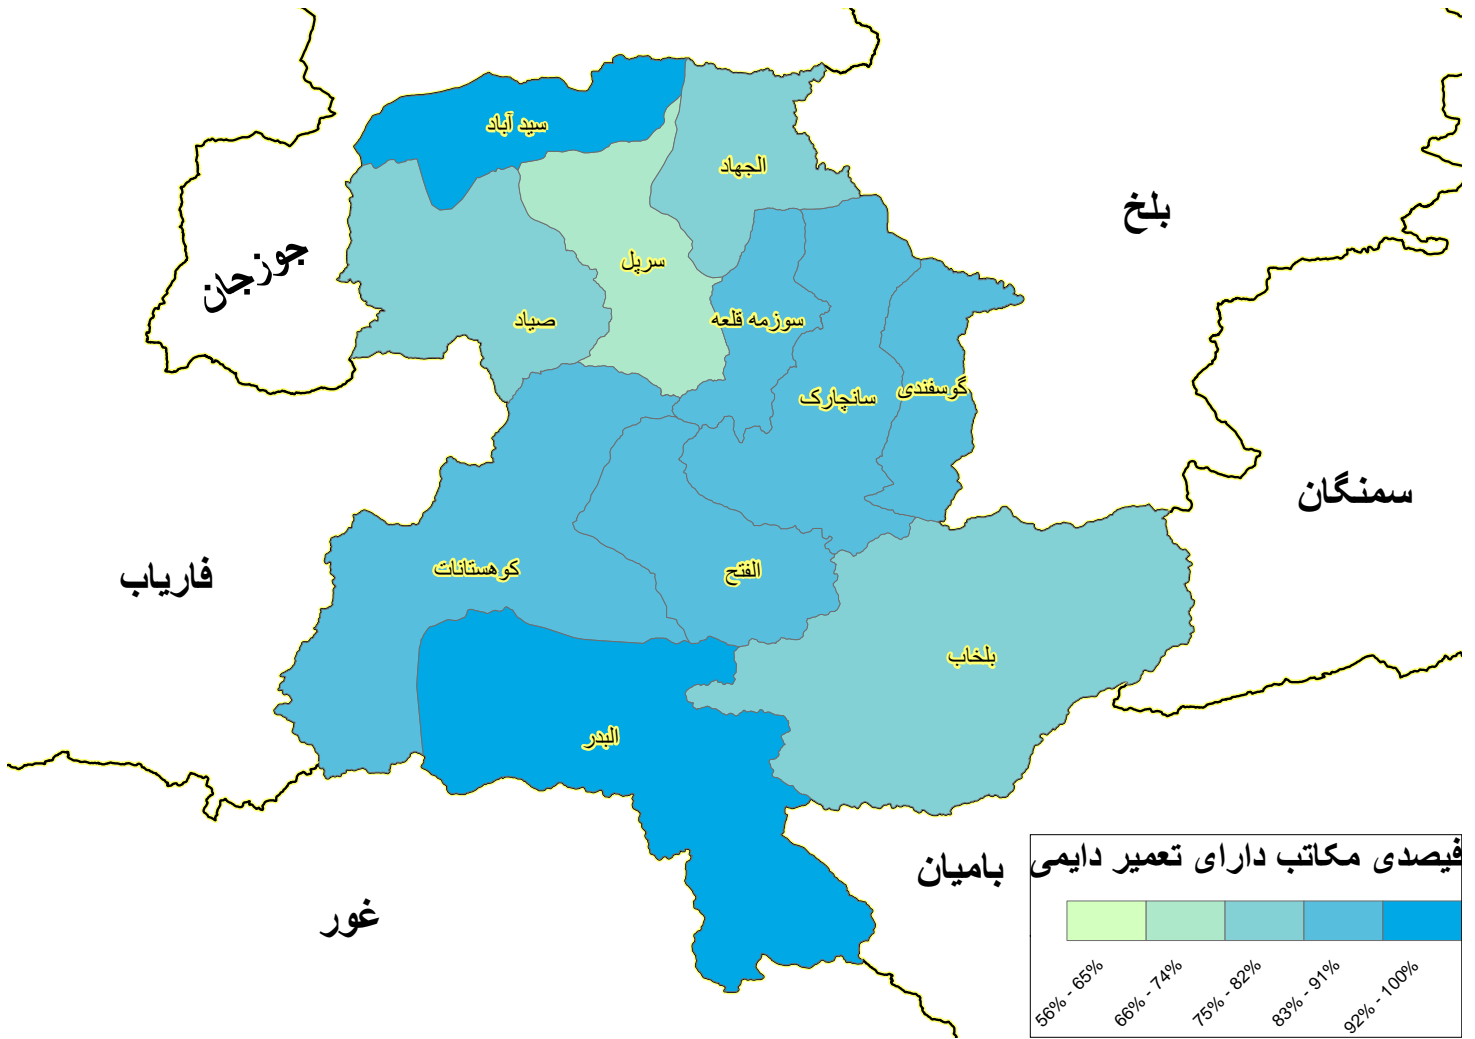

نقشه فیصدی مکاتب دارای تعمیر دائمی