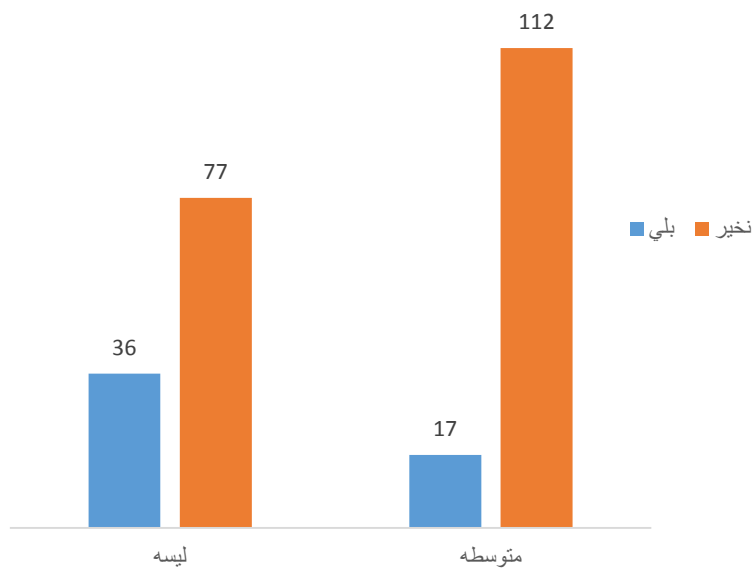

معلومات برق مراكز تعليمي دولتي فعال (تعليمات عمومي)
بر اساس زیر بنا و تجهيزات

معلومات کتابخانه (تجهيزات) مراكز تعليمي فعال دولتي
(متوسطه و ليه)