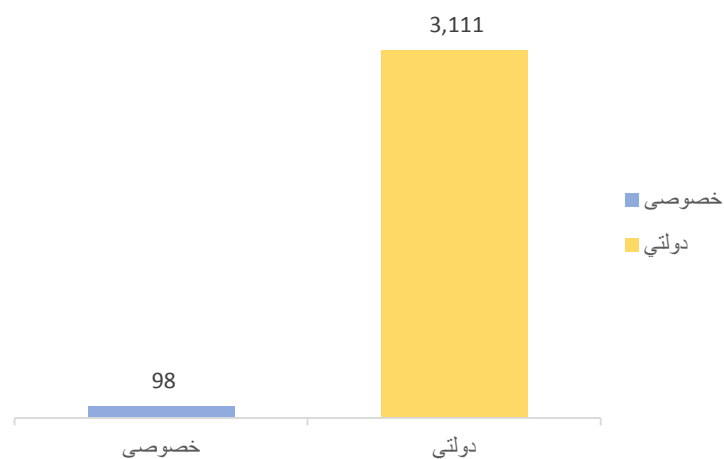

معلمین براساس مالکیت (تعلیمات عمومی و سواد حیاتی)