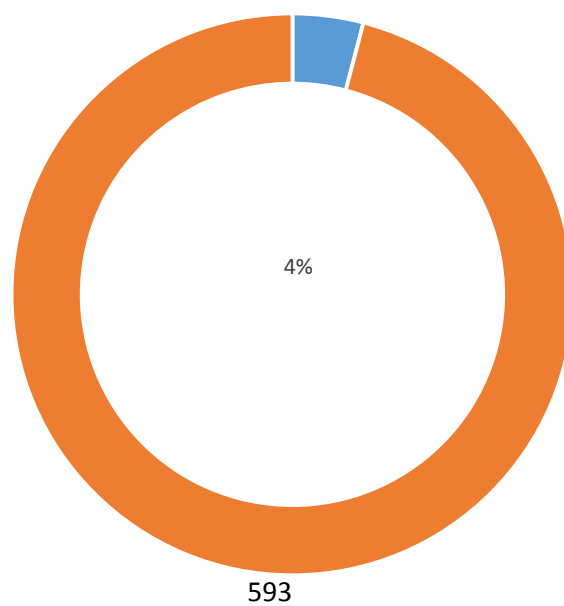

دوازده پاس (تعلیمات عمومی و سواد حیاتی)