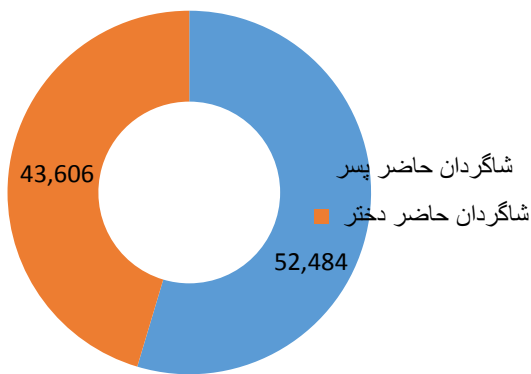

## نقشه واحد های اداری ولایت

معلومات شاگردان

داخله شاگردان دولتی (تعلیمات عمومی و سواد حیاتی)  
سال 1403

شاگردان بر اساس مالکیت (تعلیمات عمومی و سواد حیاتی) سال 1403

شاگردان حاضر بر اساس صنف و جنسیت (تعلیمات عمومی و سواد آموزی)

جدید الشمولان شاگردان حاضر بر اساس برنامه و جنسیت سال 1403

شاگردان حاضر بر اساس دوره تعلیمات عمومی و سواد حیاتی سال 1403

شاگردان بر اساس محل تدریس (تعلیمات عمومی و سواد حیاتی) سال 1403