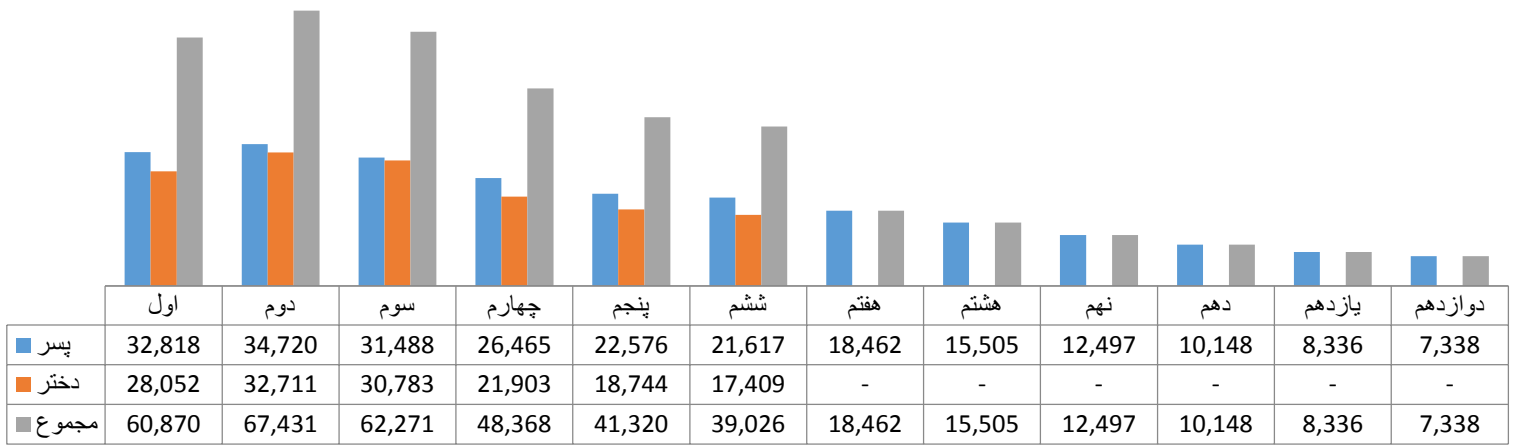

## نقشه واحد های اداری ولایت

معلومات شاگردان

داخله شاگردان دولتی (تعلیمات عمومی و سواد حیاتی)  
سال 1403

شاگردان بر اساس مالکیت (تعلیمات عمومی و سواد حیاتی) سال 1403

شاگردان حاضر بر اساس صنف و جنسیت (تعلیمات عمومی و سواد آموزی)

جدید الشمولان شاگردان حاضر بر اساس برنامه و جنسیت سال 1403

شاگردان حاضر بر اساس دوره تعلیمات عمومی و سواد حیاتی سال 1403

شاگردان بر اساس محل تدریس (تعلیمات عمومی و سواد حیاتی) سال 1403