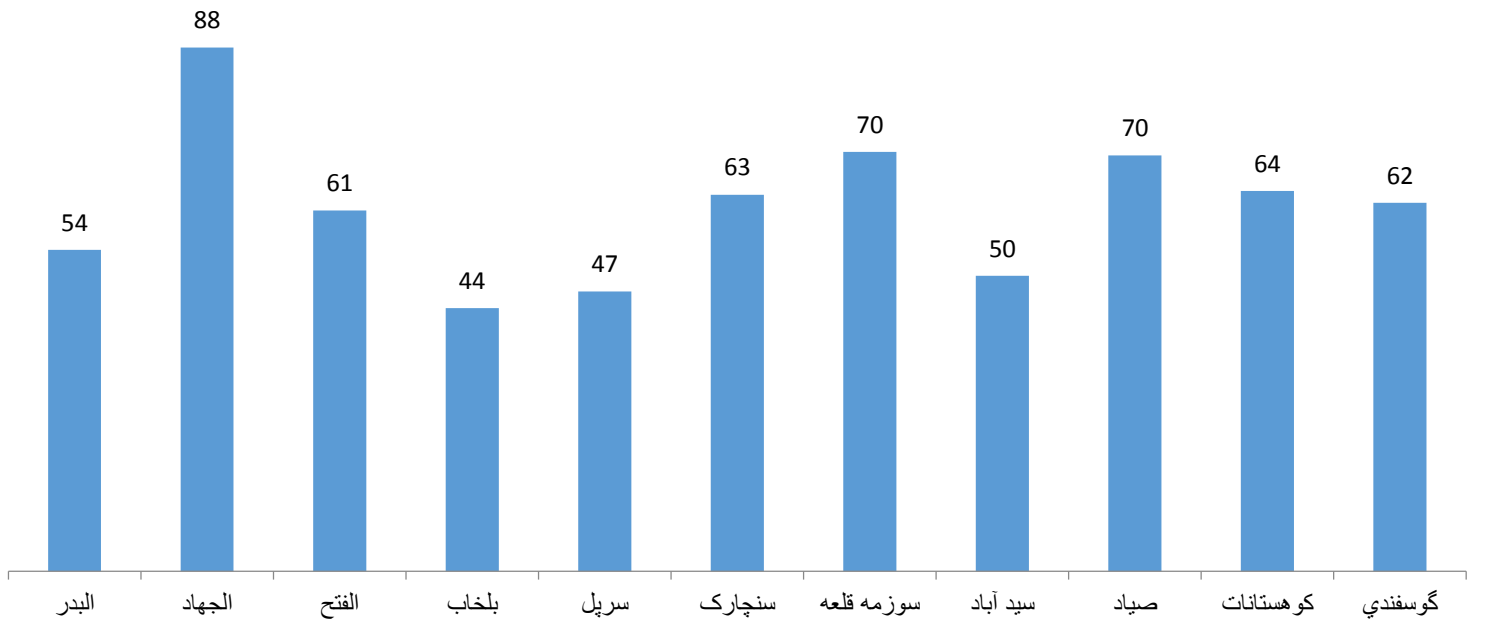

# شاخص های تعلیمی

نسبت شاگرد بر شعبه مراکز فعال تعلیمات عمومی دولتی

نسبت شاگرد بر معلم مراکز فعال تعلیمات عمومی دولتی

نسبت برابری جنسیتی در دوره ابتدایی

نقشه توازن جنسیتی دوره ابتدایی ولایت سرپل

نقشه نسبت شاگرد بر معلم ولایت سرپل