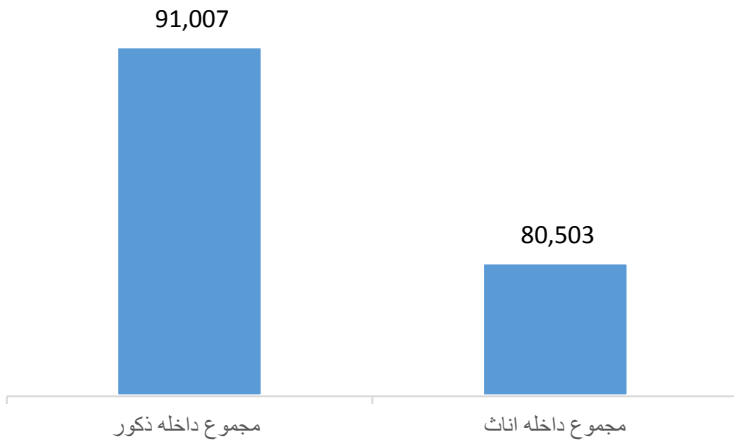

شاگردان حاضر بر اساس صنف و جنسیت (تعلیمات عمومی و سواد آموزی)

داخله شاگردان دولتی (تعلیمات عمومی و سواد حیاتی)
سال 1403