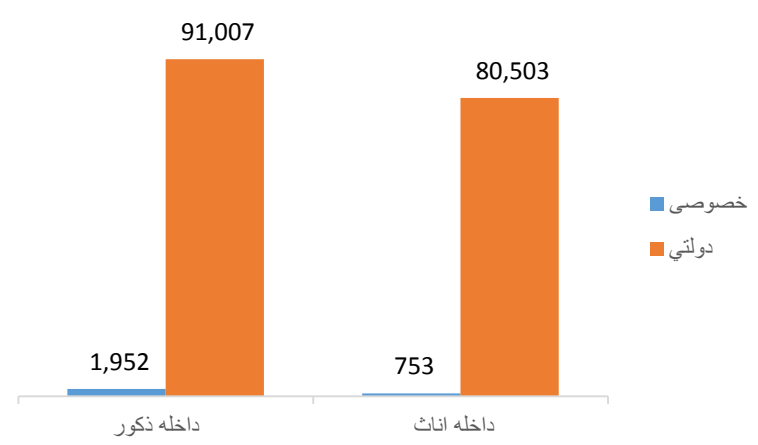

## نقشه واحد های اداری ولایت

معلومات شاگردان

داخله شاگردان دولتی (تعلیمات عمومی و سواد حیاتی)  
سال 1403

شاگردان بر اساس مالکیت (تعلیمات عمومی و سواد حیاتی) سال 1403

شاگردان حاضر بر اساس صنف و جنسیت (تعلیمات عمومی و سواد آموزی)

جدید الشمولان شاگردان حاضر بر اساس برنامه و جنسیت سال 1403

شاگردان حاضر بر اساس دوره تعلیمات عمومی و سواد حیاتی سال 1403

شاگردان بر اساس محل تدریس (تعلیمات عمومی و سواد حیاتی) سال 1403