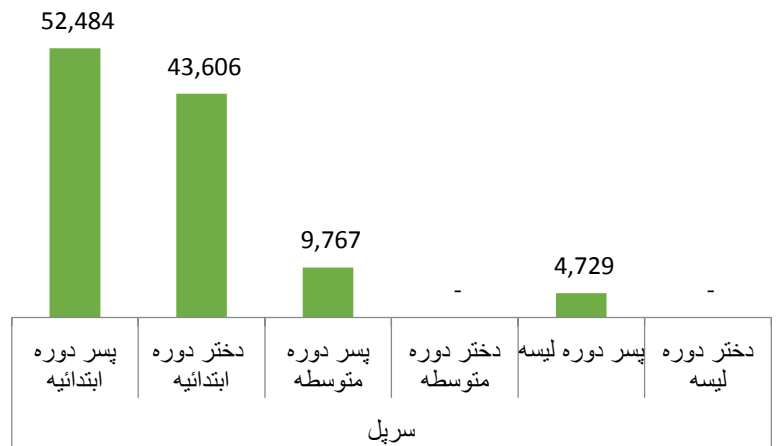

## نقشه واحد های اداری ولایت

معلومات شاگردان

داخله شاگردان دولتی (تعلیمات عمومی و سواد حیاتی)  
سال 1403

شاگردان بر اساس مالکیت (تعلیمات عمومی و سواد حیاتی) سال 1403

شاگردان حاضر بر اساس صنف و جنسیت (تعلیمات عمومی و سواد آموزی)

جدید الشمولان شاگردان حاضر بر اساس برنامه و جنسیت سال 1403

شاگردان حاضر بر اساس دوره تعلیمات عمومی و سواد حیاتی سال 1403

شاگردان بر اساس محل تدریس (تعلیمات عمومی و سواد حیاتی) سال 1403