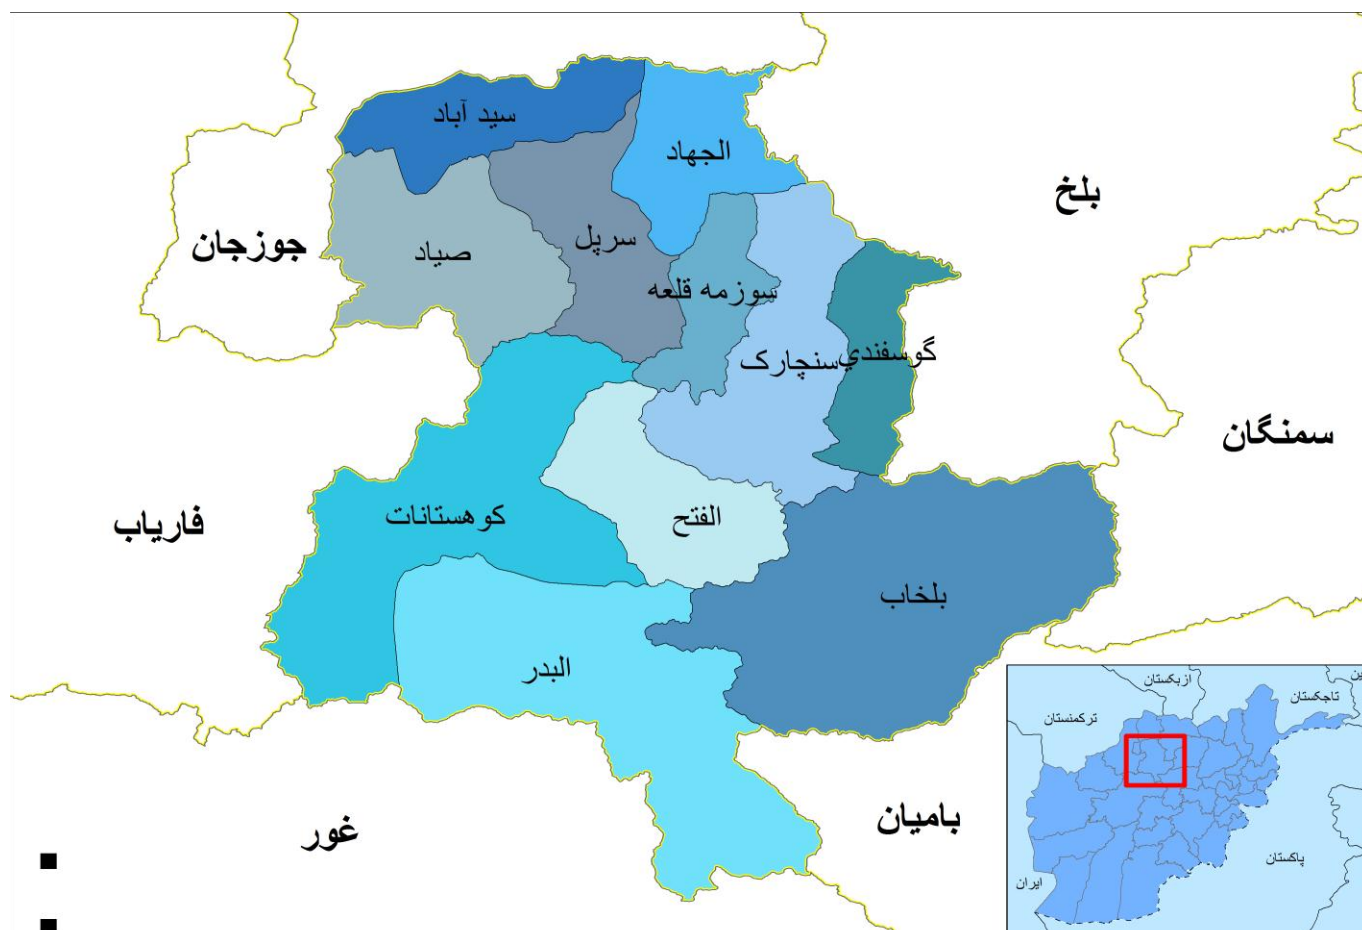

معرفی ولایت سرپل

ولایت سرپل یکی از ولایات های کوهستانی و شمالی کشور بوده که در (603) کلومتری شهر کابل موقعیت دارد دارای مساحت (16,360) کلومتر مربع، نفوس آن (1,650,000) میرسد و یکی از ولایات درجه سوم کشور شمرده می شود این ولایت در شمال افغانستان با ولایات جوزجان، فاریاب، بلخ و سمگان سرحد دارد.

این ولایت در دامنه شمال تیر بند ترکستان موقعیت داشته و ارتفاع آن از سطح بحر در مناطق هموار از (64) متر و در مناطق کوهستانی (1,750) متر می رسد. همچنین (75%) اراضی خاک ولایت سرپل کوهستانی یا نیمه کوهستانی و صرف (14%) دیگر آن اراضی هموار می باشد و متباقی آن (11%) باقی مانده ساحات جنگلی، نیمه هموار و... می باشد.

تحلیل وضعیت معارف ولایت سرپل

"در ولایت سرپل در مجموع (174,215) شاگرد که از آن جمله (171,510) تن در مراکز دولتی که به تعداد (91,007) پسر و (80,503) دختر و به تعداد (2,405) تن در مراکز خصوصی (1,952) پسر و 753 دختر) مصروف آموزش میباشند.

شاگردان متذکره در (412) باب مراکز تعلیمی که از جمله (411) باب تعلیمات عمومی و (1) باب مرکز سواد حیاتی مصروف آموزش میباشند.

از مجموع مراکز تعلیمی (389) باب آن فعال و تنها (23) باب غیر فعال می باشد. در مکاتب متذکره مجموعاً (3,209) معلمین که از جمله (1,866) مرد و (1,343) زن هستند (3,111) تن در مراکز دولتی و 98 تن در مراکز خصوص) تدریس مینمایند.

موضوع قابل ملاحظه اینست که (71%) معلمین دارای درجه تحصیل لیسانس و بالاتر از آن و (25%) درجه تحصیل چهارده پاس و (4%) دوازده پاس میباشند.

درولایت سرپل (77%) مراکز تعلیمی دارای تعمیر دائمی (8%) تعمیر موقتی و (15%) بدون تعمیر میباشند."

نقشه واحد های اداری ولایت