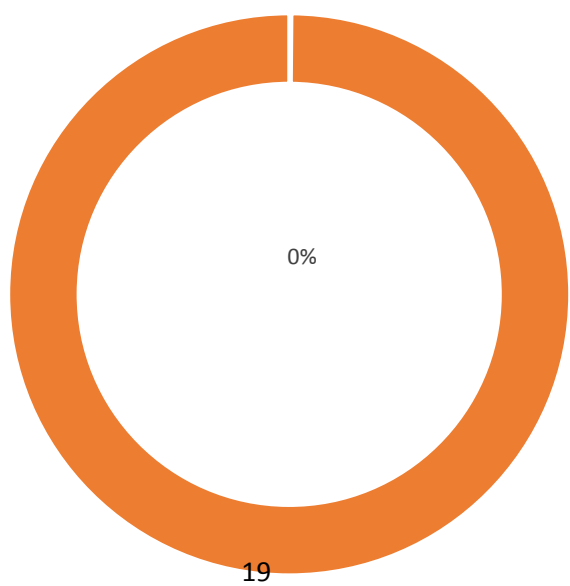

کمتر از دوازده (تعلیمات عمومی و سواد حیاتی)