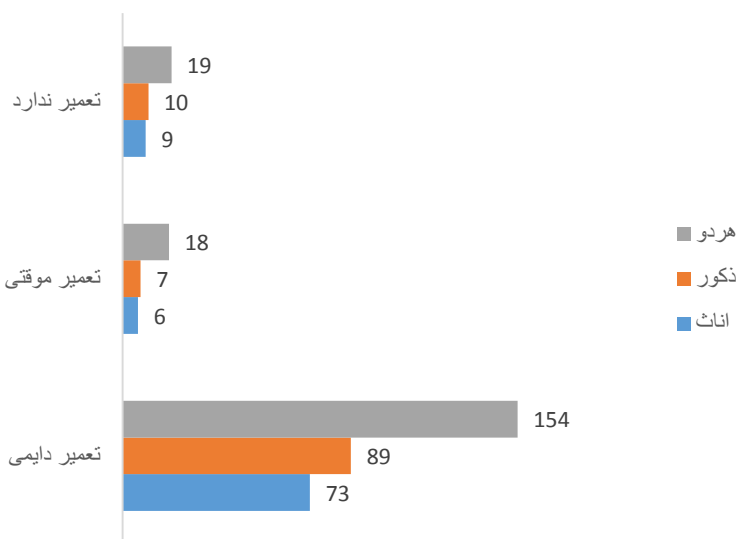

تعمیر مراكز تعليمي دولتي فعال (تعليمات عمومي) بر اساس
جنسیت