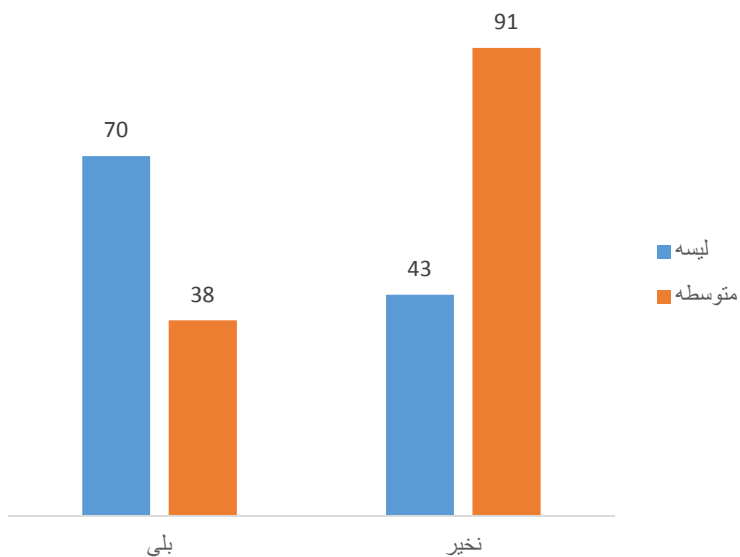

معلومات لابر اموار (تجهيزات) مراكز تعليمي فعال دولتي
(متوسطه و ليه)