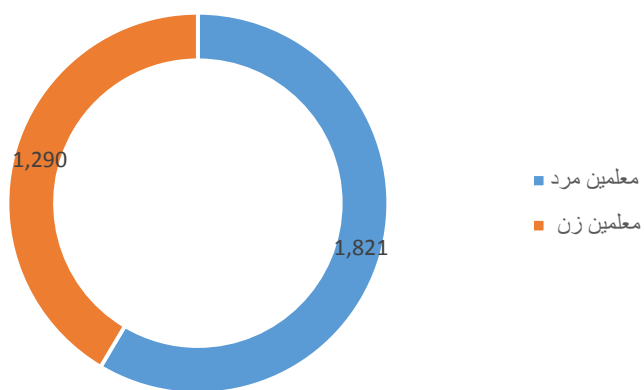

معلمین دولتی براساس برنامه و جنسیت (تعلیمات عمومی و سواد حیاتی)