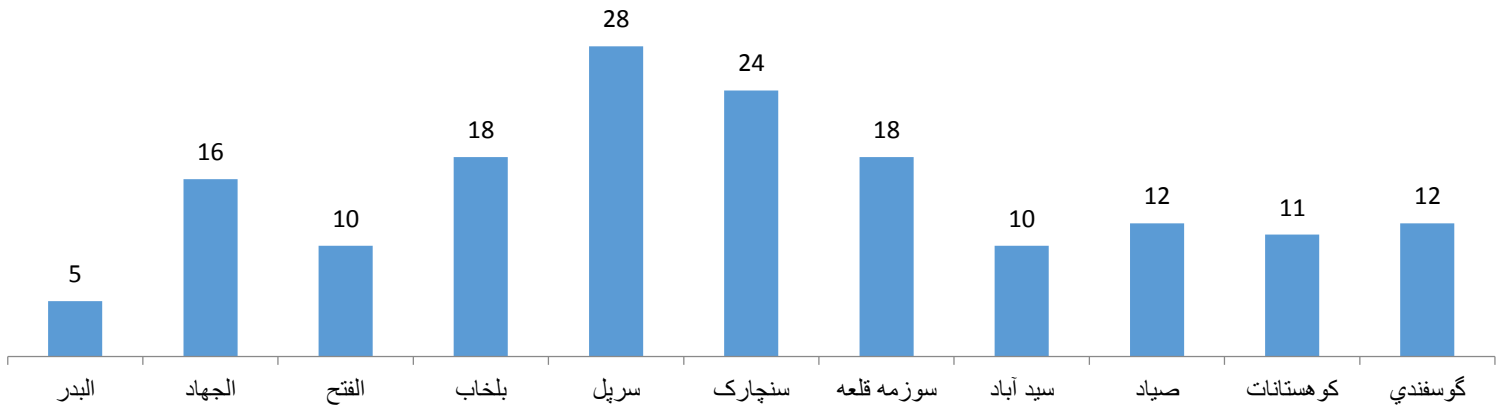

# شاخص های تعلیمی

نسبت شاگرد بر شعبه مراکز فعال تعلیمات عمومی دولتی

نسبت شاگرد بر معلم مراکز فعال تعلیمات عمومی دولتی

نسبت برابری جنسیتی در دوره ابتدایی

نقشه توازن جنسیتی دوره ابتدایی ولایت سرپل

نقشه نسبت شاگرد بر معلم ولایت سرپل