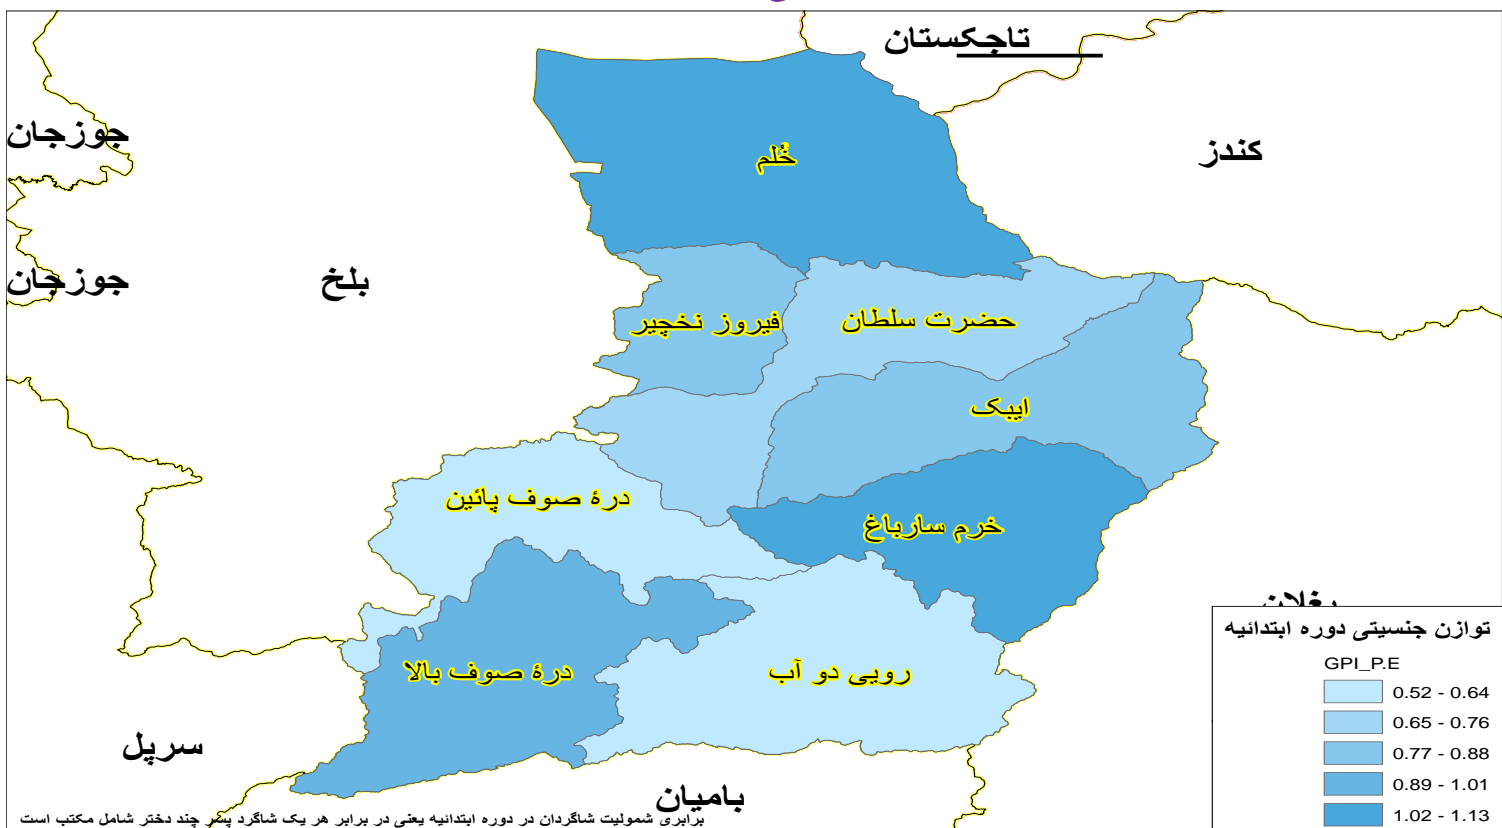

نقشه نسبت توازن جنسیتی دوره ابتدایه ولایت سمنگان