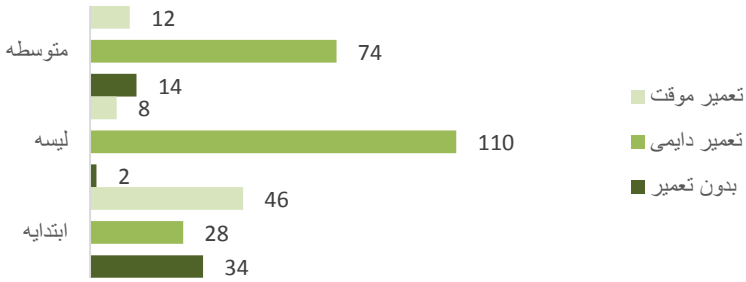

مراکز تعلیمی فعال دولتی براساس موقعیت (تعلیمات عمومی و سواد حیاتی)

مکاتب شهری و اطرافى ولایت سمنگان

شهری اطرافى

معلومات زیربنا و تجهیزات

(معلومات تسهیلات مراکز تعلیمی دولتی فعال (متوسطه و لیسہ)

دارد ندارد

مراکز تعلیمی فعال دولتی و خصوصی (تعلیمات عمومی) براساس تعمیر

مراکز تعلیمی فعال دولتی و خصوصی (تعلیمات عمومی) براساس تشناب

نقشه فیصدی مکاتب دارای تعمیر دائمی

شاخص های تعلیمی

نسبت شاگرد بر معلم (تعلیمات عمومی) مراکز تعلیمی دولتی

نسبت شاگرد حاضر - بر شعبه (تعلیمات عمومی) مراکز دولتی