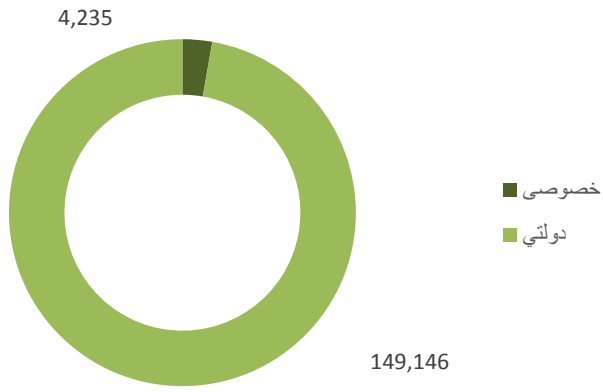

شاگردان بر اساس مالکیت تعلیمات عمومی و سواد حیاتی