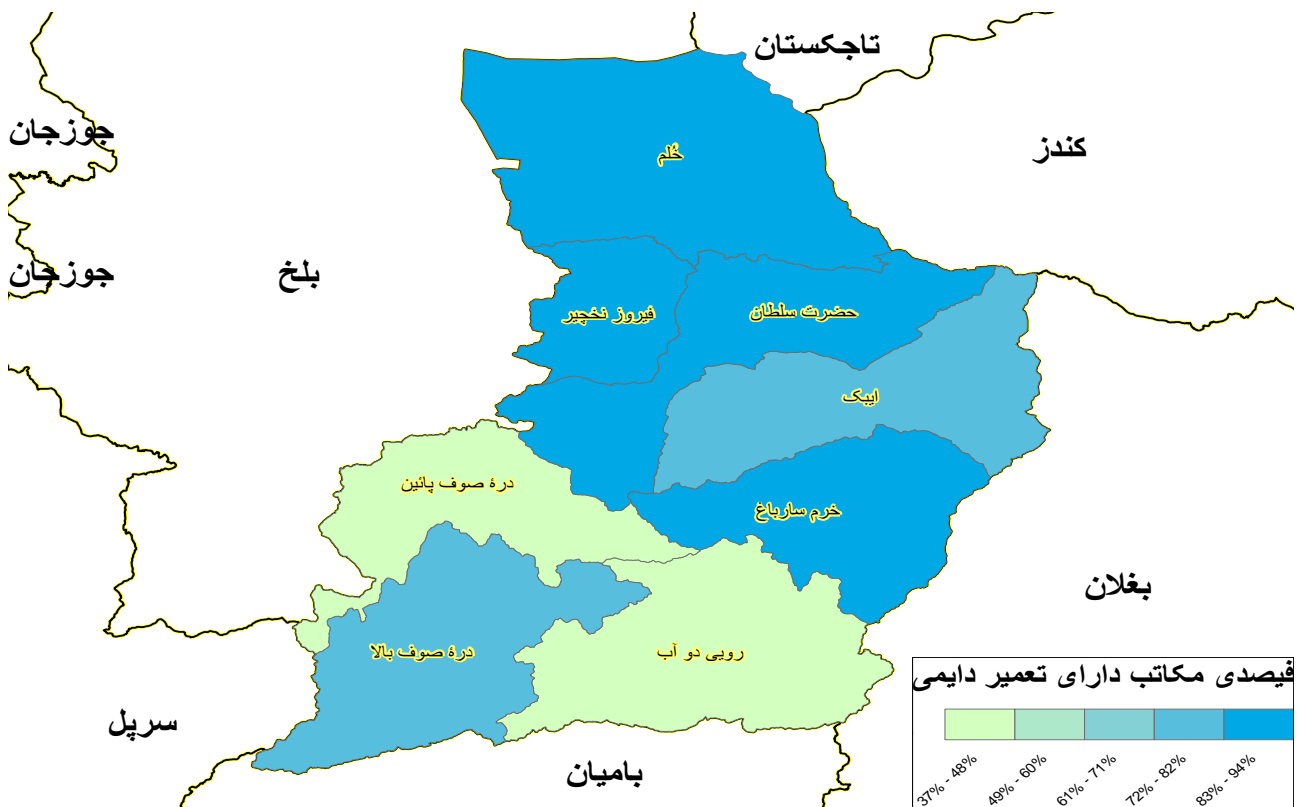

نقشه فیصدی مکاتب دارای تعمیر دائمی