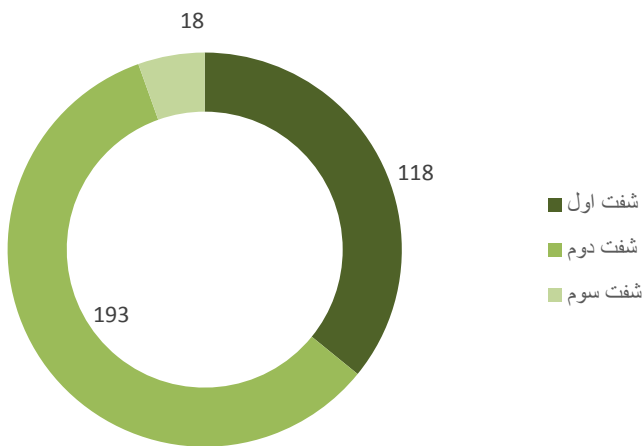

مراکز تعلیمی براساس مالکیت (تعلیمات عمومی و سواد حیاتی)

شاگردان براساس زبان تدریس (تعلیمات عمومی و حیاتی)

مراکز تعلیمی براساس ولسوالی (تعلیمات عمومی و سواد حیاتی)

مراکز تعلیمی براساس شفت درسی (تعلیمات عمومی و سواد حیاتی)

مراکز تعلیمی فعال دولتی براساس موقعیت (تعلیمات عمومی و سواد حیاتی)

مکاتب شهری و اطرافى ولایت سمنگان

شهری اطرافى

معلومات زیربنا و تجهیزات

(معلومات تسهیلات مراکز تعلیمی دولتی فعال (متوسطه و لیسہ)

دارد ندارد

مراکز تعلیمی فعال دولتی و خصوصی (تعلیمات عمومی) براساس تعمیر