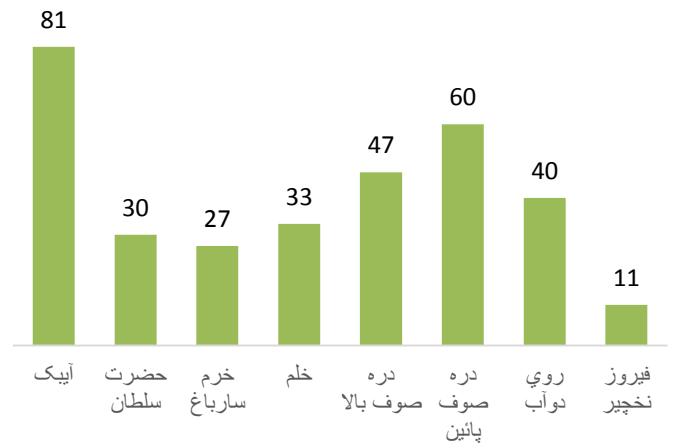

مراکز تعلیمی براساس ولسوالی (تعلیمات عمومی و سواد حیاتی)