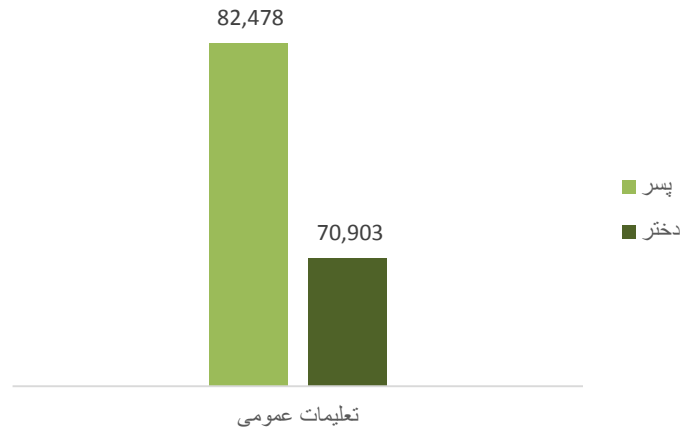

شاگردان بر اساس برنامه و جنسیت