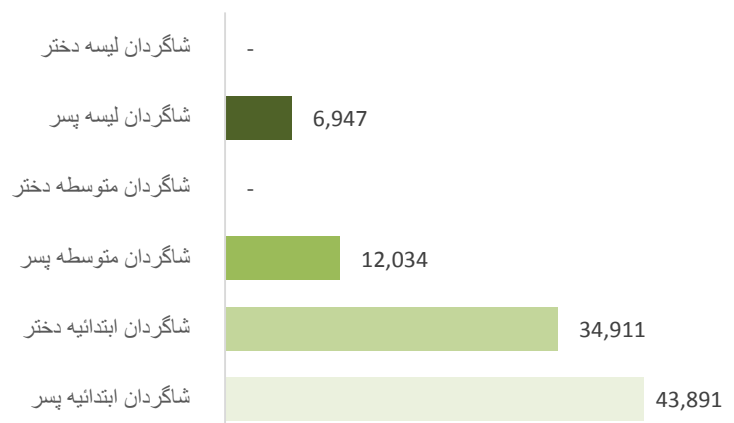

شاگردان حاضر بر اساس دوره (تعلیمات عمومی و سواد حیاتی)