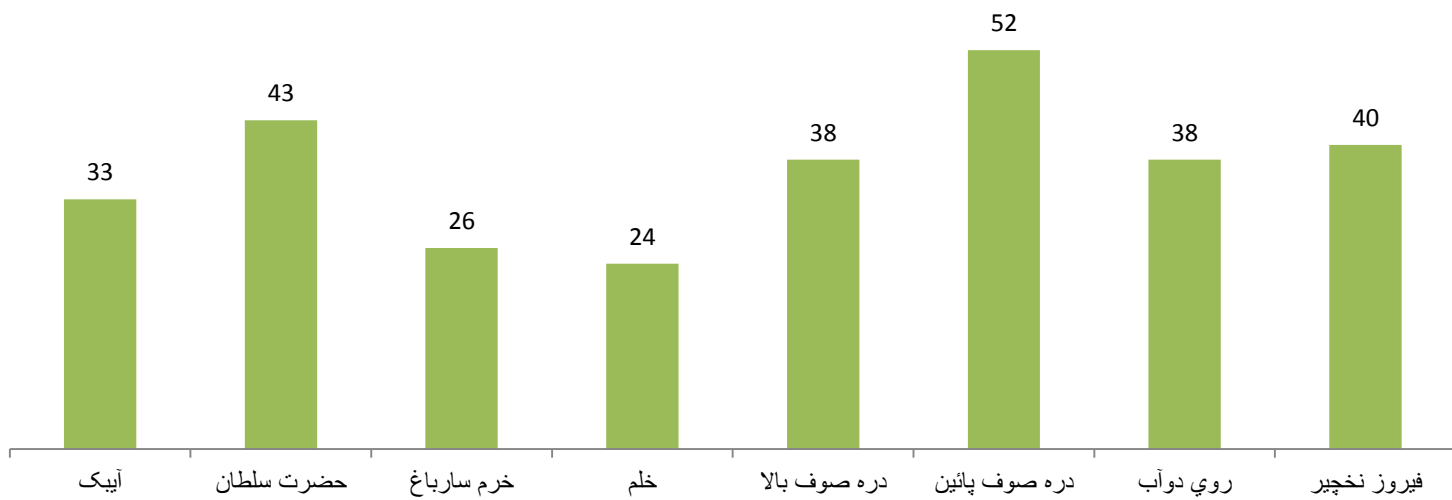

مراکز تعلیمی فعال دولتی و خصوصی (تعلیمات عمومی) براساس تشناب

نقشه فیصدی مکاتب دارای تعمیر دائمی

شاخص های تعلیمی

نسبت شاگرد بر معلم (تعلیمات عمومی) مراکز تعلیمی دولتی

نسبت شاگرد حاضر - بر شعبه (تعلیمات عمومی) مراکز دولتی