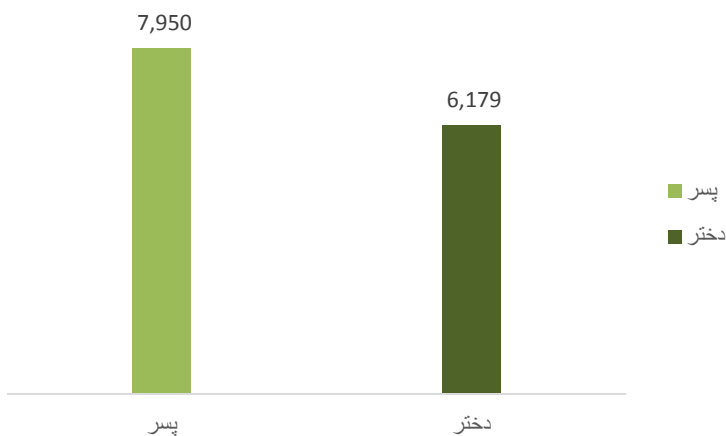

شاگردان حاضر جدید الشمول بر اساس صنف و جنسیت (تعلیمات عمومی و سواد حیاتی)