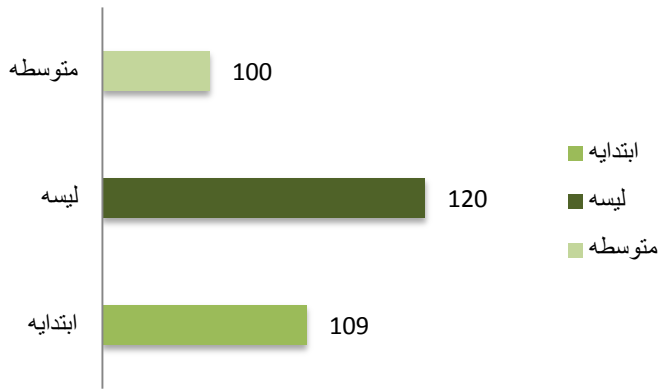

معلمین بر اساس درجه تحصیل

معلمین دارای درجه
تحصیل کمتر از دوازده

معلمین دارای درجه
تحصیل لیسانس و بالاتر از
آن

معلمین دارای درجه
تحصیل چهارده پاس

معلمین دارای درجه تحصیل
دوازده پاس

معلومات مراکز تعلیمی

مراکز تعلیمی براساس برنامه و نوعیت (تعلیمات عمومی و سواد حیاتی)