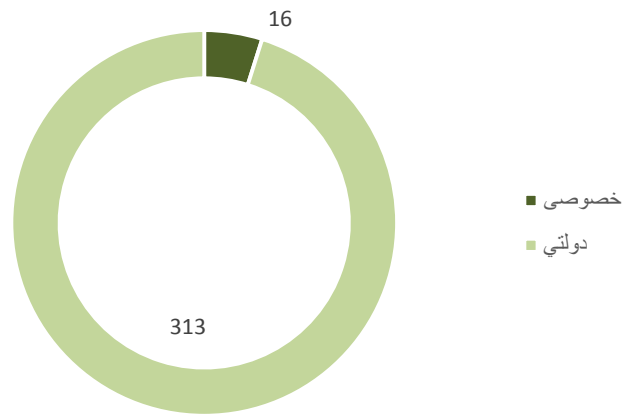

مراکز تعلیمی براساس مالکیت (تعلیمات عمومی و سواد حیاتی)