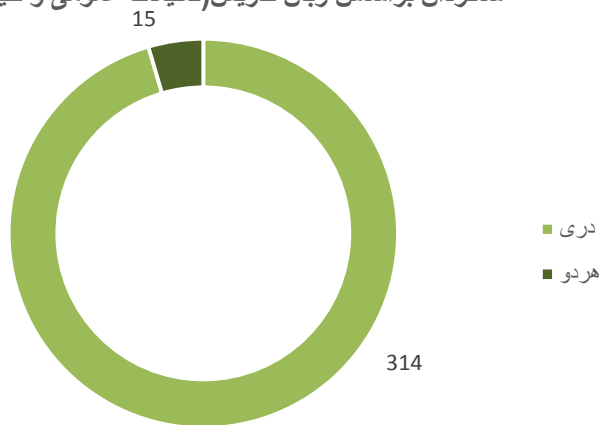

شاگردان براساس زبان تدریس (تعلیمات عمومی و حیاتی)