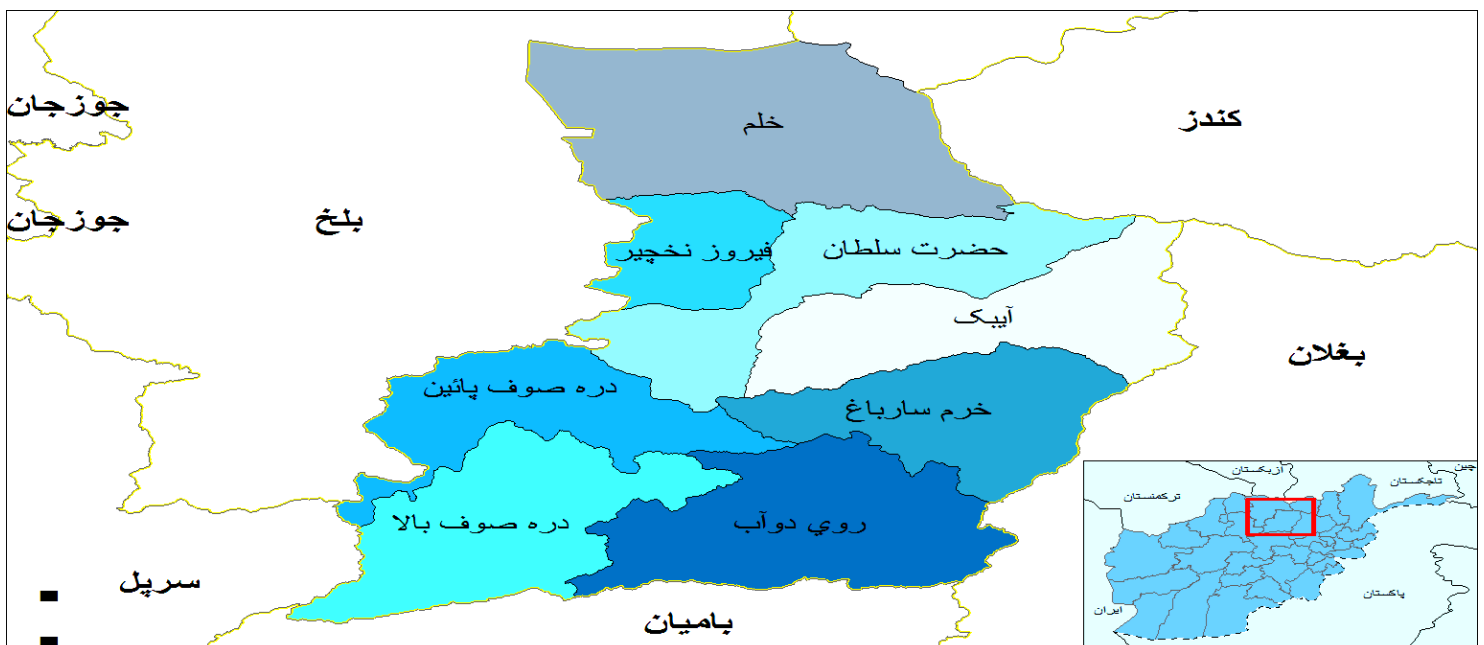

معرفی ولایت سمنگان

سمنگان از جمله ولایات شمالی افغانستان به شمار میرود که از طرف شمال با ولایت بلخ، از شرق با بغلان، از جنوب با ولایات بامیان و از طرف غرب با ولایات سرپل و بلخ هم سرحد است

ولایت سمنگان 13,437,8 کیلومتر مربع مساحت دارد اییک مرکز ولایت سمنگان است این ولایت دارای 8 ولسوالی میباشد نفوس مجموعی این ولایت به 127,954 از جمله 64,730 مرد و 63,224 آن زن میباشد.

سمنگان در امتداد شاهراه کابل- حیرتان بین بغلان و بلخ در یک منطقه مهم کشور افغانستان واقع شده که در اثر کشف شواهد و آثار تاریخی اهمیت خاص پیدا کرده است.

تحلیل وضعیت معارف سمنگان

در ولایت سمنگان در مجموع 15,616 شاگرد که از آن جمله 14,91,46 ثر کر تگز ئ.لنی 79,743 پسر و 69,403 دختر و 42,345 شاگرد در مراکز خصوصی که از جمله 27,35 آن پسر و 15,00 دختر مصروف آموزش میباشند.

شاگردان متذکره در 313 مراکز تعلیمی مصروف آموزش میباشد که از مجموع مراکز تعلیمی 313 فعال و تنها 1 باب آن غیر فعال میباشد در مراکز متذکره مجموعاً 2769 معلم که 1772 مرد و 997 آن زن میباشد.

93% معلمین دارای درجه چهارده و بالاتر از آن میباشند اما از سوی دیگر درین ولایت 36.3% معلمین زن میباشد

در ولایت سمنگان 329 مراکز تعلیمی وجود دارد که از جمله 212 دارای تعمیر دایمی میباشد، و 66 باب مراکز تعلیمی دارای تعمیر موقت و قابل ذکر است که 51 مراکز تعلیمی بدون تعمیر میباشند.

نقشه واحد های اداری ولایت سمنگان