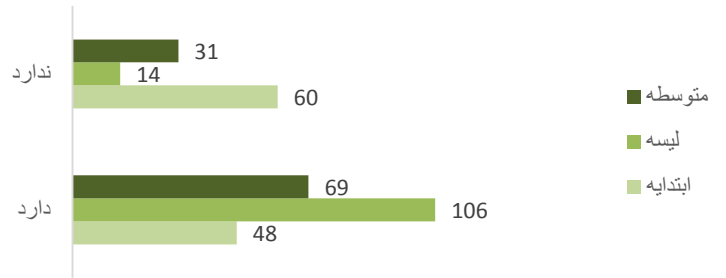

مراکز تعلیمی فعال دولتی براساس موقعیت (تعلیمات عمومی و سواد حیاتی)

مکاتب شهری و اطرافى ولایت سمنگان

شهری اطرافى

معلومات زیربنا و تجهیزات

(معلومات تسهیلات مراکز تعلیمی دولتی فعال (متوسطه و لیسہ)

دارد ندارد

مراکز تعلیمی فعال دولتی و خصوصی (تعلیمات عمومی) براساس تعمیر

مراکز تعلیمی فعال دولتی و خصوصی (تعلیمات عمومی) براساس تشناب

نقشه فیصدی مکاتب دارای تعمیر دائمی

شاخص های تعلیمی

نسبت شاگرد بر معلم (تعلیمات عمومی) مراکز تعلیمی دولتی

نسبت شاگرد حاضر - بر شعبه (تعلیمات عمومی) مراکز دولتی