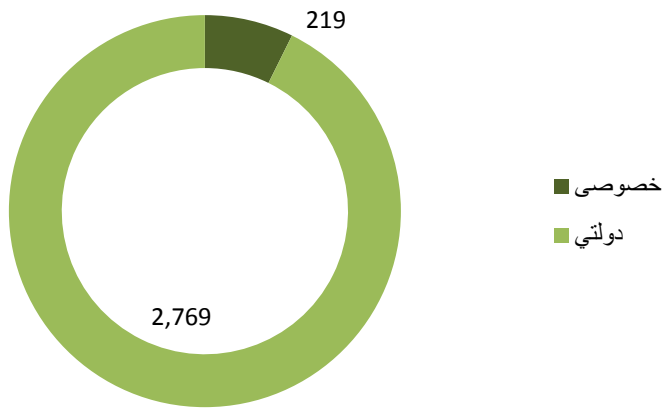

معلمین بر اساس مالکیت (تعلیمات عمومی و سواد حیاتی)