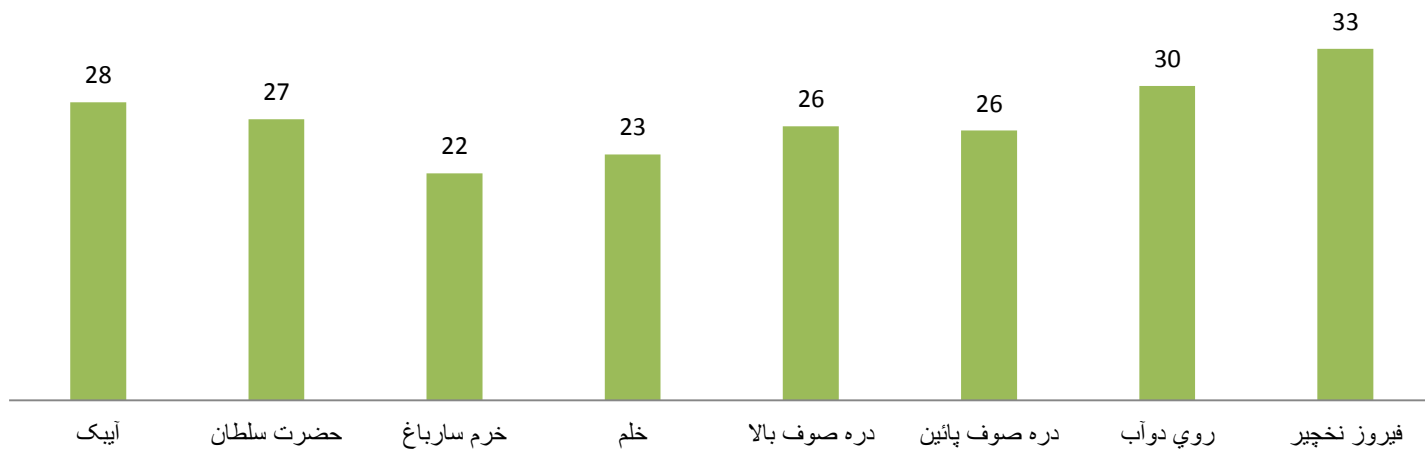

مراکز تعلیمی فعال دولتی و خصوصی (تعلیمات عمومی) براساس تشناب

نقشه فیصدی مکاتب دارای تعمیر دائمی

شاخص های تعلیمی

نسبت شاگرد بر معلم (تعلیمات عمومی) مراکز تعلیمی دولتی

نسبت شاگرد حاضر - بر شعبه (تعلیمات عمومی) مراکز دولتی