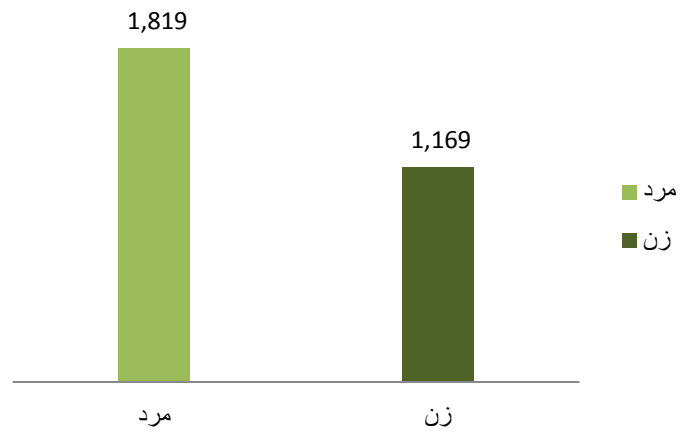

معلمین بر اساس برنامه و جنسیت (تعلیمات عمومی و سواد حیاتی)