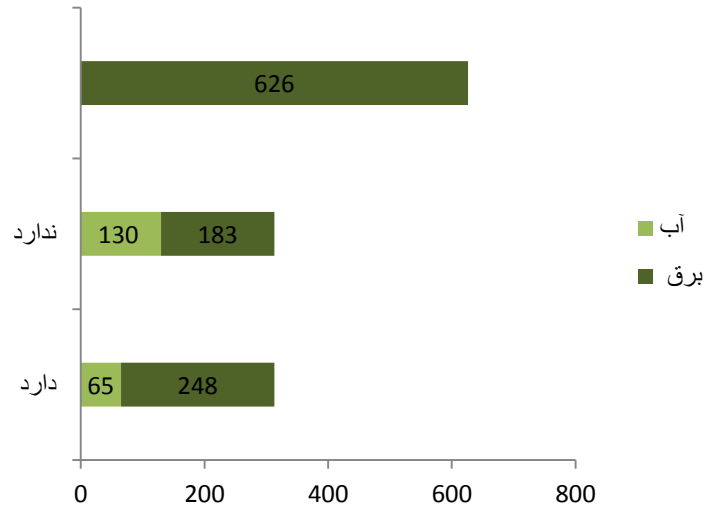

مراکز تعلیمی فعال دولتی براساس موقعیت (تعلیمات عمومی و سواد حیاتی)

مکاتب شهری و اطرافى ولایت سمنگان

شهری اطرافى

معلومات زیربنا و تجهیزات

(معلومات تسهیلات مراکز تعلیمی دولتی فعال (متوسطه و لیسہ)

دارد ندارد

مراکز تعلیمی فعال دولتی و خصوصی (تعلیمات عمومی) براساس تعمیر

مراکز تعلیمی فعال دولتی و خصوصی (تعلیمات عمومی) براساس تشناب

نقشه فیصدی مکاتب دارای تعمیر دائمی

شاخص های تعلیمی

نسبت شاگرد بر معلم (تعلیمات عمومی) مراکز تعلیمی دولتی

نسبت شاگرد حاضر - بر شعبه (تعلیمات عمومی) مراکز دولتی