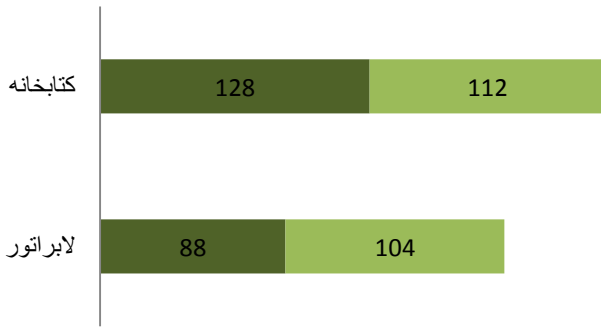

مراکز تعلیمی فعال دولتی براساس موقعیت (تعلیمات عمومی و سواد حیاتی)

مکاتب شهری و اطرافى ولایت سمنگان

شهری اطرافى

معلومات زیربنا و تجهیزات

(معلومات تسهیلات مراکز تعلیمی دولتی فعال (متوسطه و لیسہ)

دارد ندارد

مراکز تعلیمی فعال دولتی و خصوصی (تعلیمات عمومی) براساس تعمیر

مراکز تعلیمی فعال دولتی و خصوصی (تعلیمات عمومی) براساس تشناب

نقشه فیصدی مکاتب دارای تعمیر دائمی

شاخص های تعلیمی

نسبت شاگرد بر معلم (تعلیمات عمومی) مراکز تعلیمی دولتی

نسبت شاگرد حاضر - بر شعبه (تعلیمات عمومی) مراکز دولتی