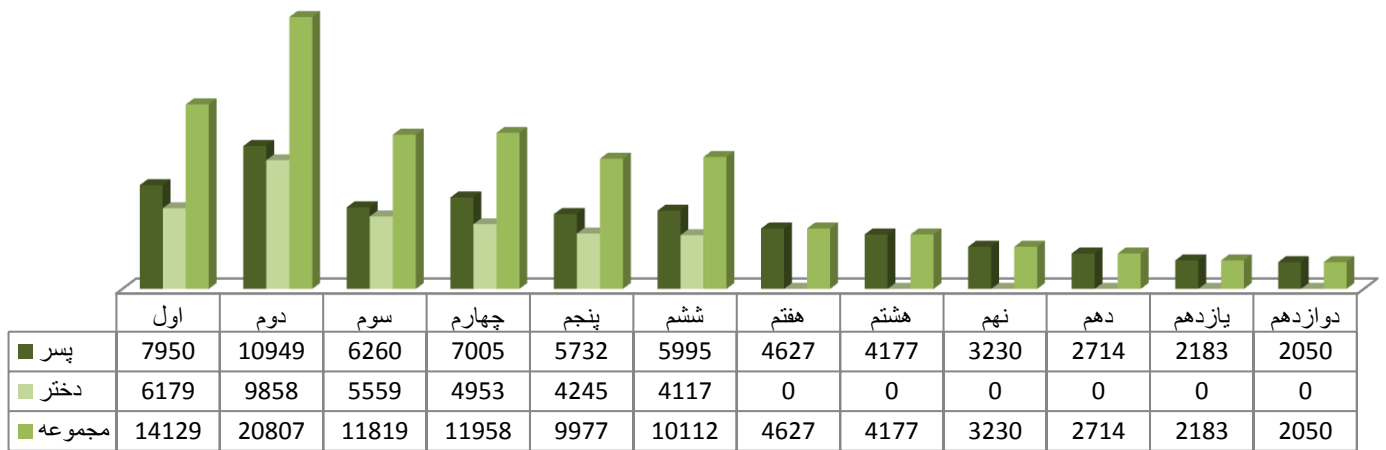

سمنگان در امتداد شاهراه کابل- حیرتان بین بغلان و بلخ در یک منطقه مهم کشور افغانستان واقع شده که در اثر کشف شواهد و آثار تاریخی اهمیت خاص پیدا کرده است.

تحلیل وضعیت معارف سمنگان

در ولایت سمنگان در مجموع 15,616 شاگرد که از آن جمله 14,91,46 ثر کر تگز ئ.لنی 79,743 پسر و 69,403 دختر و 42,345 شاگرد در مراکز خصوصی که از جمله 27,35 آن پسر و 15,00 دختر مصروف آموزش میباشند.

معلومات شاگردان

شاگردان بر اساس مالکیت تعلیمات عمومی و سواد حیاتی

شاگردان بر اساس برنامه و جنسیت

شاگردان حاضر بر اساس صنف و جنسیت تعلیمات عمومی و سواد حیاتی

داخله شاگردان بر اساس محل تدریس (تعلیمات عمومی و سواد حیاتی)