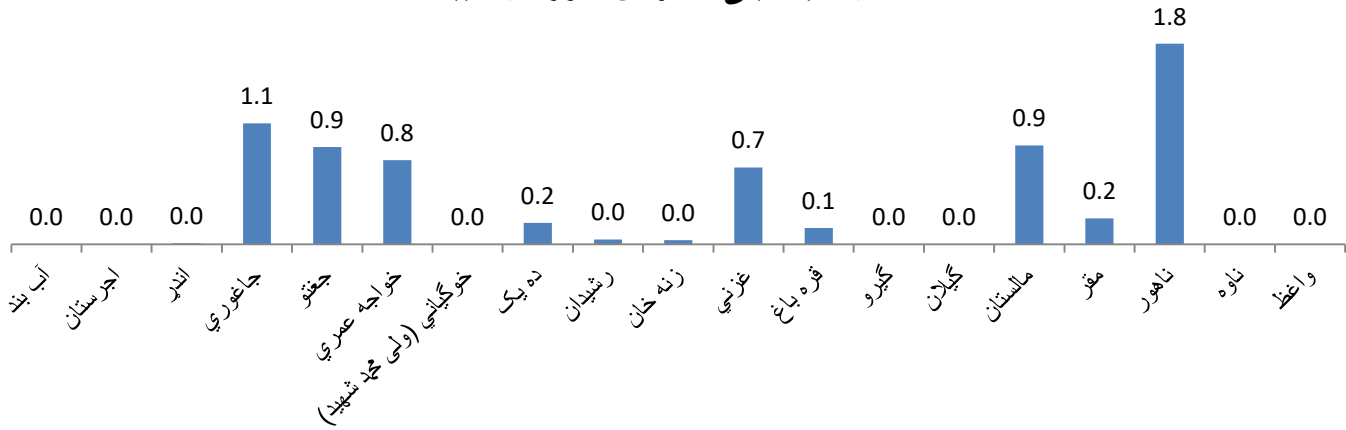

نسبت جنسیتی شاگردان دوره ابتدایی