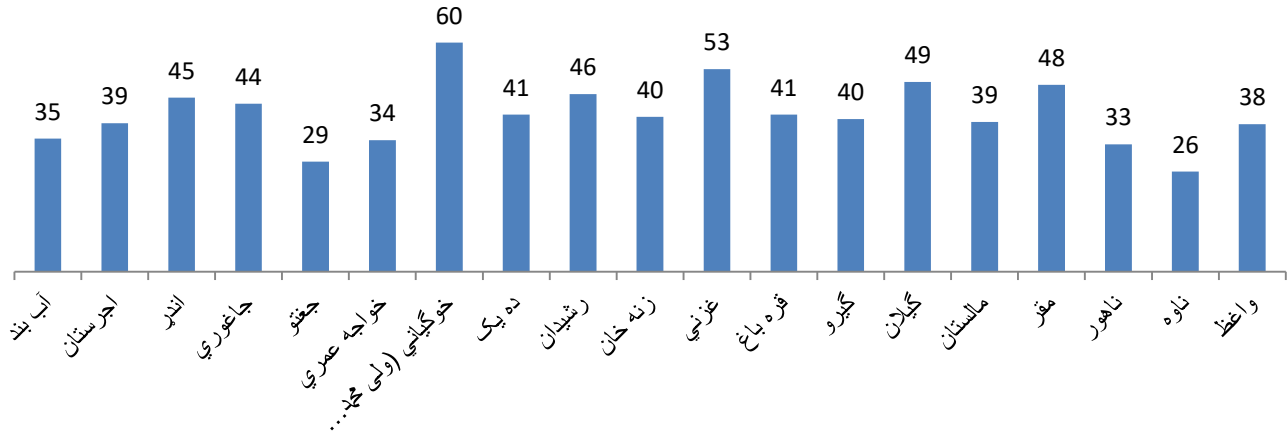

معلومات تشناب مراکز تعليمی دولتی فعال (تعليمات عمومی) براساس برنامه و

فیصدی مکاتب دارای تعمیر (تعليمات عمومی و سواد حیاتی)

شاخص های تعلیمی

نسبت شاگرد - بر معلم مراکز فعال تعلیمات عمومی دولتی

نسبت شاگرد - بر شعبه مراکز فعال تعلیمات عمومی دولتی