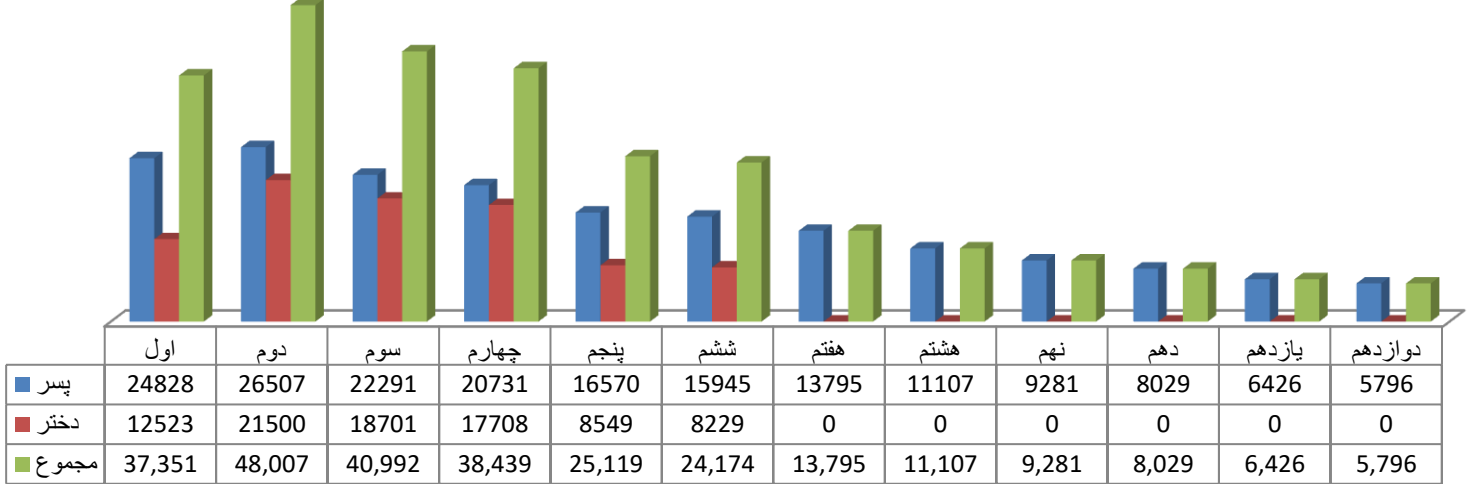

شاگردان به اساس مالکیت دولتی و خصوصی تعلیمات عمومی و سواد حیاتی سال ۱۴۰۳

شاگردان حاضر بر اساس صنف و جنسیت تعلیمات عمومی و سواد حیاتی

حاضر شاگردان بر اساس دوره تعلیمات عمومی سال 1403

شاگردان جدیدالشمول بر اساس برنامه