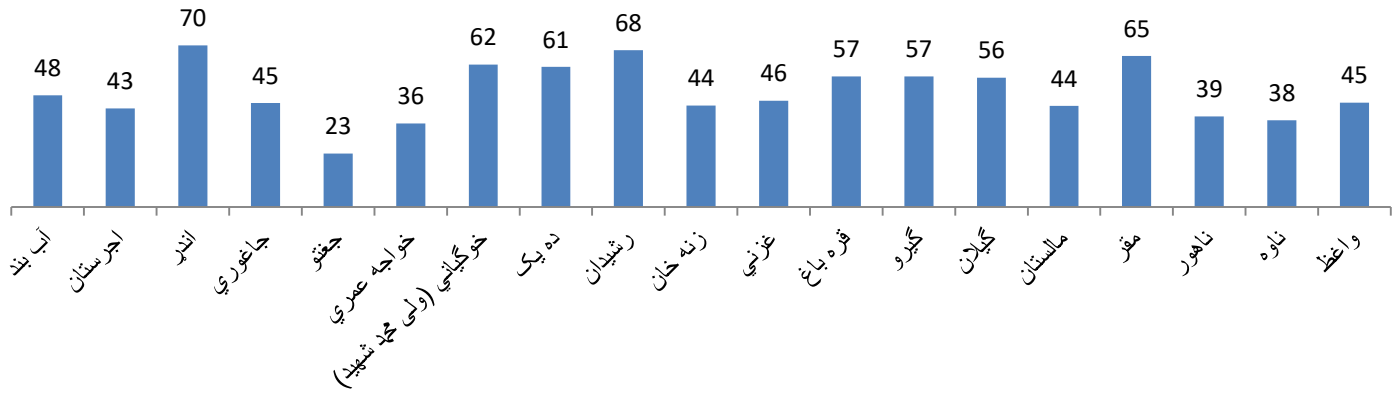

معلومات تشناب مراکز تعليمی دولتی فعال (تعليمات عمومی) براساس برنامه و

فیصدی مکاتب دارای تعمیر (تعليمات عمومی و سواد حیاتی)

شاخص های تعلیمی

نسبت شاگرد - بر معلم مراکز فعال تعلیمات عمومی دولتی

نسبت شاگرد - بر شعبه مراکز فعال تعلیمات عمومی دولتی