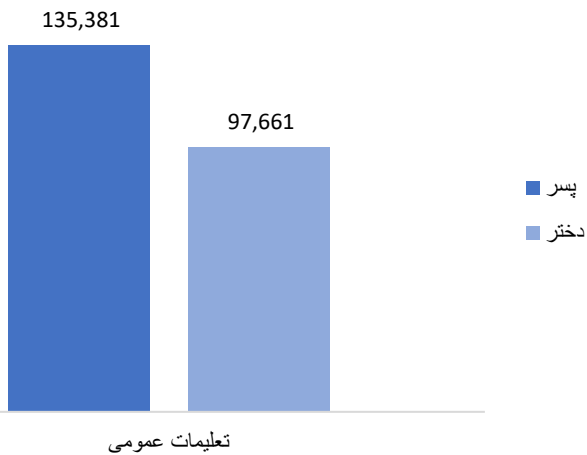

شاگردان براساس برنامه و جنسیت