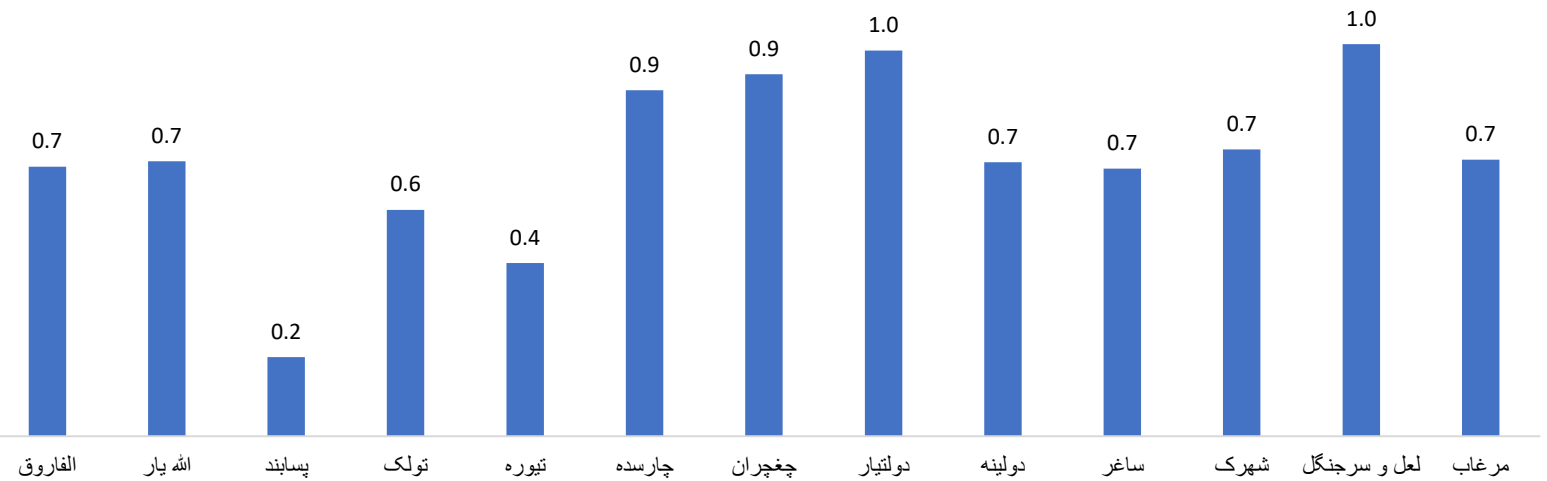

## شاخص های تعلیمی

نسبت شاگرد حاضر بر معلم (تعلیمات عمومی) مراکز دولتی

نسبت شاگرد بر معلم (تعلیمات عمومی) مراکز دولتی

نسبت برابری جنسیتی شاگردان دوره ابتدایی مراکز تعلیمی دولتی

نقشه نسبت شاگرد بر معلم ولایت غور