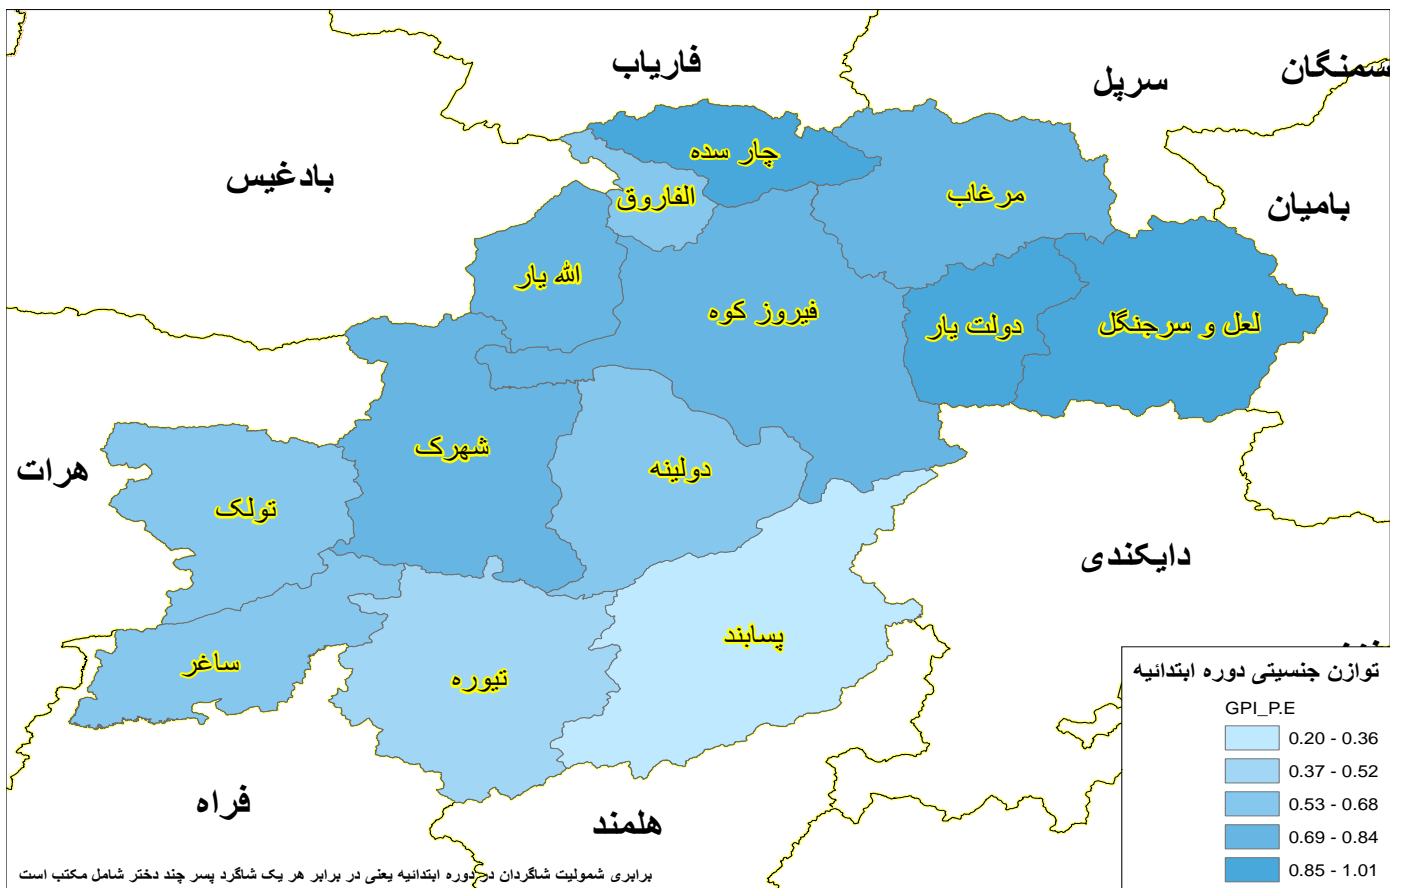

نقشه برابری جنسیتی ولایت غور