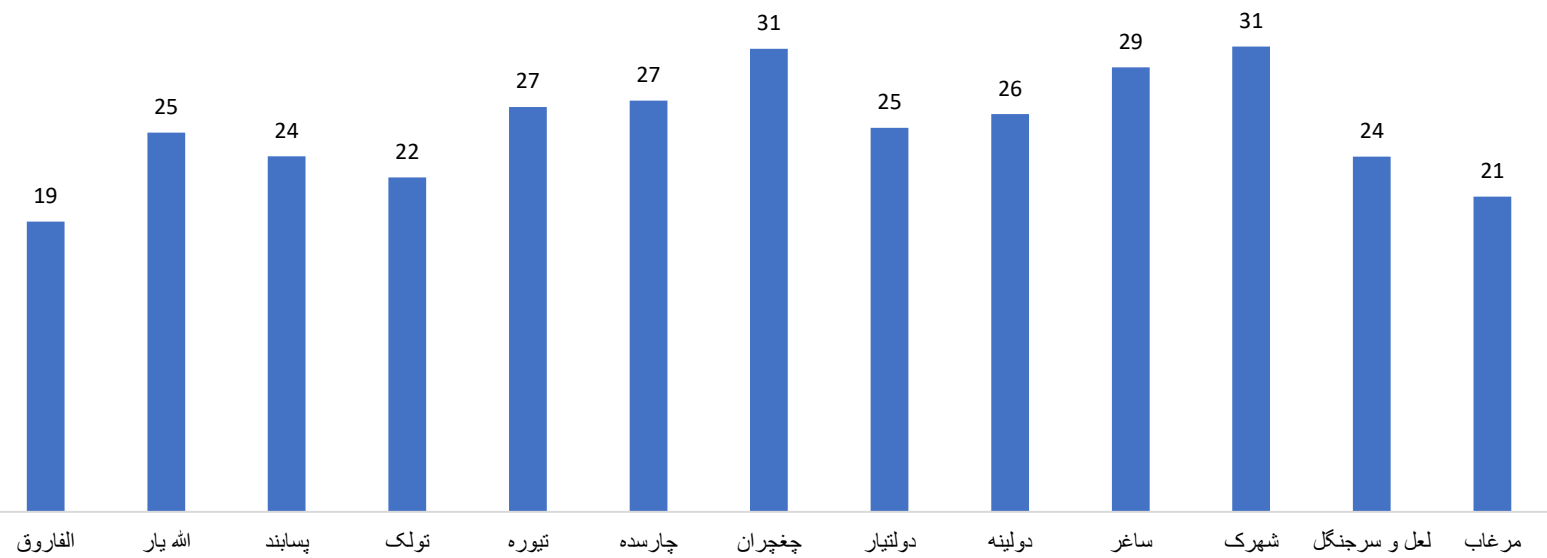

## شاخص های تعلیمی

نسبت شاگرد حاضر بر معلم (تعلیمات عمومی) مراکز دولتی

نسبت شاگرد بر معلم (تعلیمات عمومی) مراکز دولتی

نسبت برابری جنسیتی شاگردان دوره ابتدایی مراکز تعلیمی دولتی

نقشه نسبت شاگرد بر معلم ولایت غور