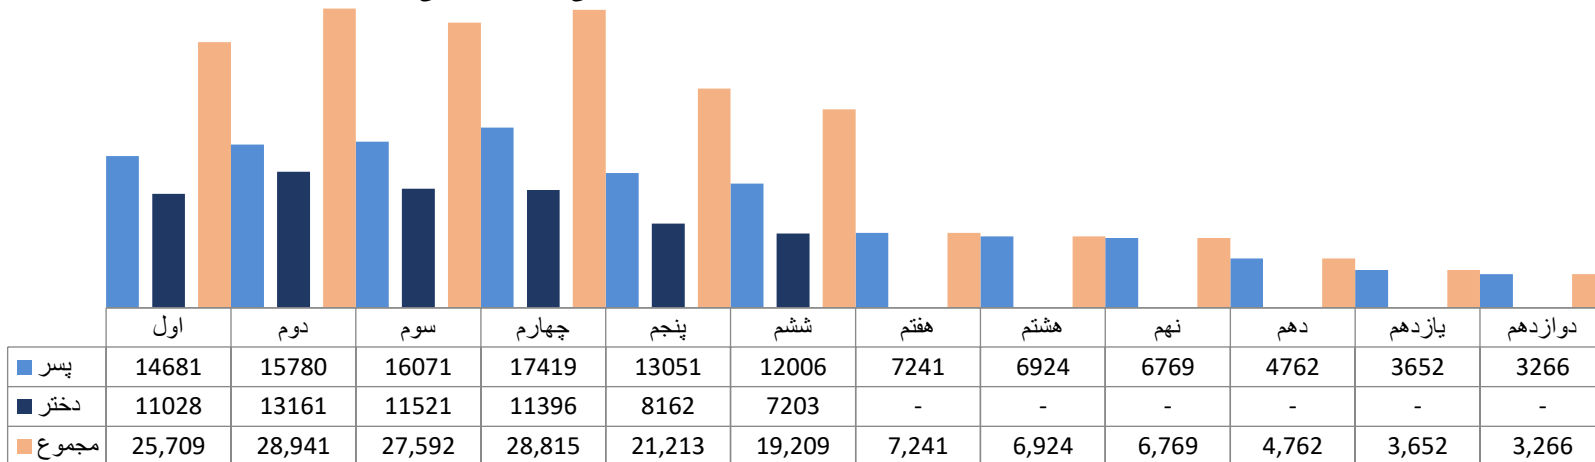

شاگردان حاضر براساس صنف و جنسیت تعلیمات عمومی و سواد حیاتی