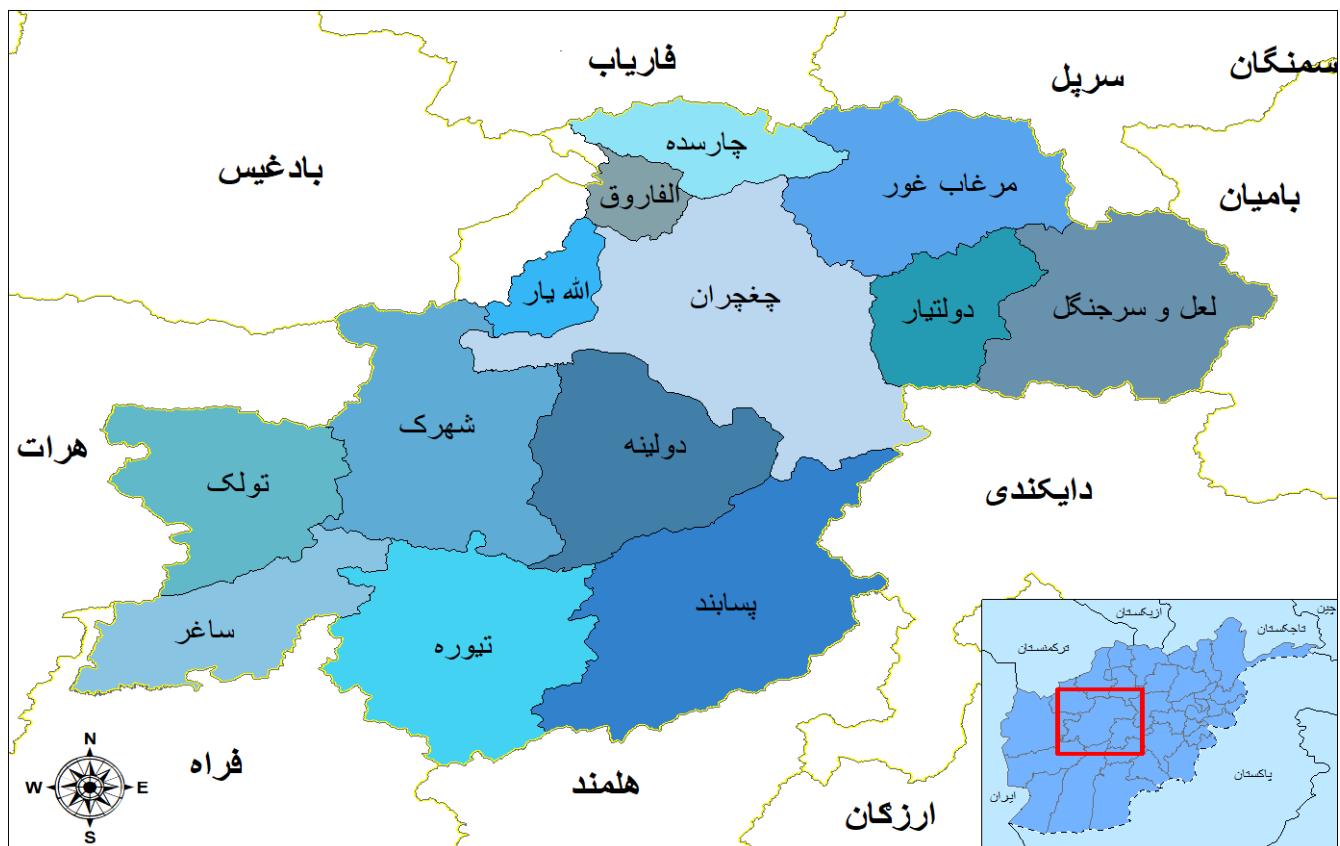

تحلیل وضعیت معارف ولایت غور

در ولایت غور در سال 1403 هـ.ش در مجموع 233042 تن شاگرد که از آن جمله 381135 تن آن شاگردان ذکور و 97661 تن آن شاگردان اناث شامل نهاد های تعلیمی میباشد از مجموع 233,042 شاگرد که از آن جمله (231,298) تن در مراکز دولتی (134,195 پسر و 97,103 دختر) و 1,744 تن در مراکز خصوصی (1,186 پسر و 558 دختر) مصروف آموزش میباشد.

شاگردان متذکره در 812 باب مراکز تعلیمی که از جمله 808 باب تعلیمات عمومی دولتی 4 باب تعلیمات خصوصی مصروف آموزش میباشد. از مجموع مراکز تعلیمی 808 باب ان فعال و تنها 5 باب غیر فعال میباشد در مکاتب متذکره مجموعاً 4,855 معلمین که از جمله 4,181 مرد و 734 زن هستند (4,834 تن در مراکز دولتی و 60 تن در مراکز خصوصی تدریس مینمایند. قابل یادآوری است که در ولایت غور 20% فیصد معلمین لیسانس و بالاتر از آن، 44% فیصد چهارده پاس، 35% فیصد دوازده پاس و 1% فیصد ان کمتر از دوازده میباشد.

در ولایت غور 75% فیصد مراکز تعلیمی دارای تعمیر دایمی میباشد و 22% در تعمیر موقت 3% فیصد شاگردان در فضای باز درس میخوانند.

معرفی ولایت غور

غور یکی از ولایات کوهستانی که در قسمت مرکزی کشور موقعیت داشته، در شمال با ولایت فاریاب و سرپل، در جنوب هلمند و فراه، دا یکندی و غرب با ولایت هم سرحدات

ولایت غور دارای 13 ولسوالی بوده، چغچران مرکز آن میباشد ولایت غور 36,657.4 کیلومتر مربع مساحت دارد. نفوس مجموعی این ولایت به 833,304 میرسد که 425,729 ان ذکور و 407,575 آن اناث میباشد

غور در زمانه های قدیم، تحت حکمرانی ولایت هرات بوده که در سال 1342 هجری به سطح ولایت ارتقا کرد

نقشه واحدهای اداری ولایت غور