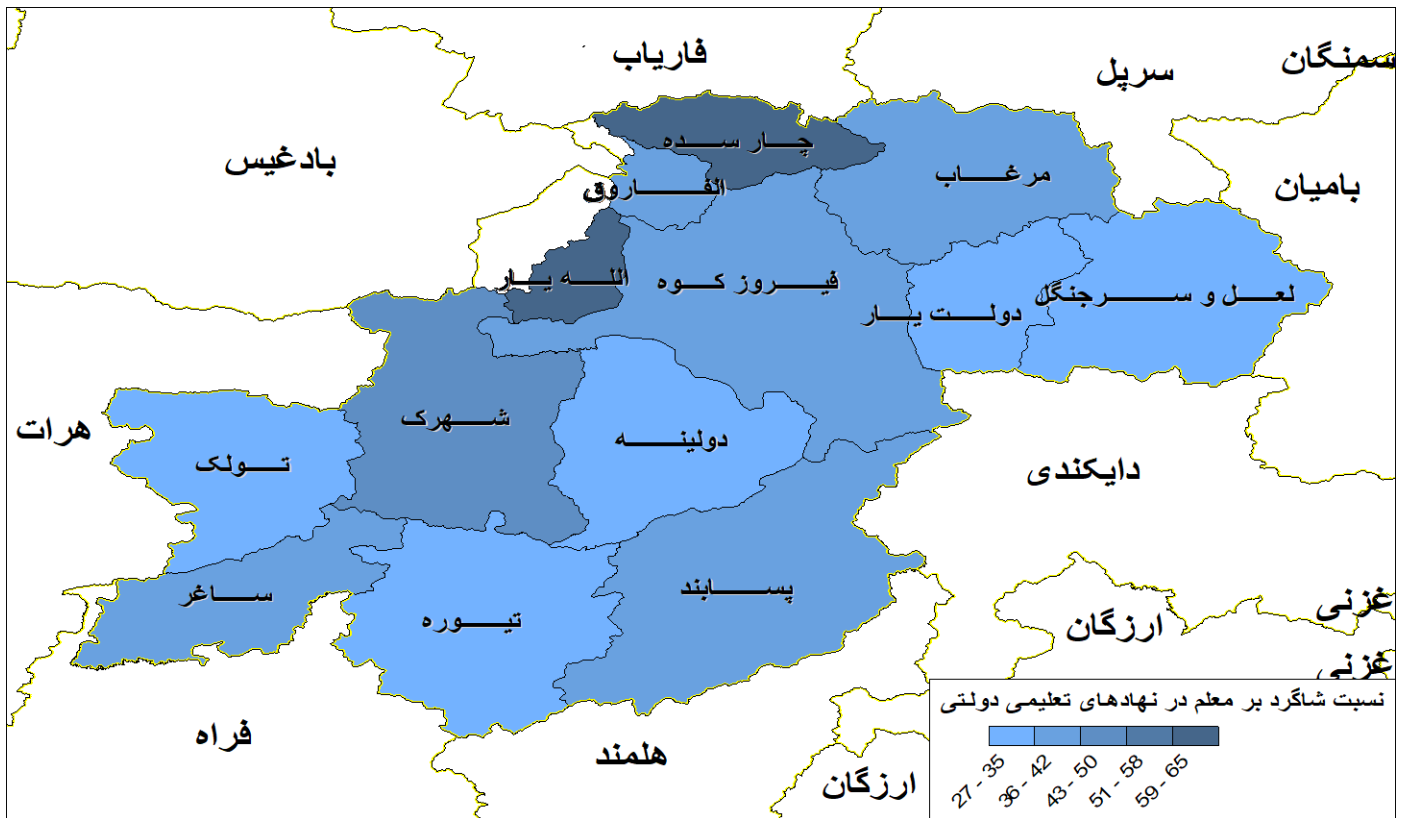

## شاخص های تعلیمی

نسبت شاگرد حاضر بر معلم (تعلیمات عمومی) مراکز دولتی

نسبت شاگرد بر معلم (تعلیمات عمومی) مراکز دولتی

نسبت برابری جنسیتی شاگردان دوره ابتدایی مراکز تعلیمی دولتی

نقشه نسبت شاگرد بر معلم ولایت غور

نقشه برابری جنسیتی ولایت غور