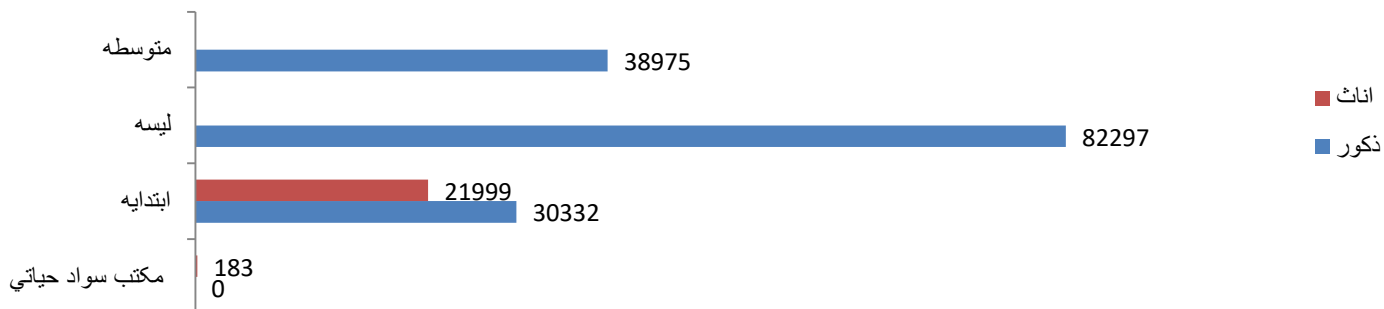

شاگردان حاضر بر اساس دوره تعلیمات عمومی و سواد حیاتی سال 1403