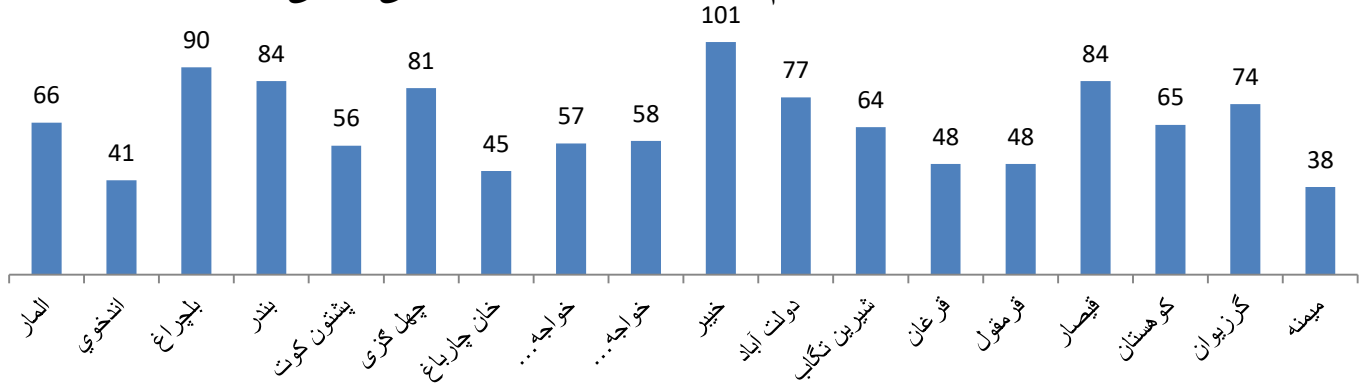

نسبت شاگرد - بر معلم مراکز فعال تعلیمات عمومی دولتی