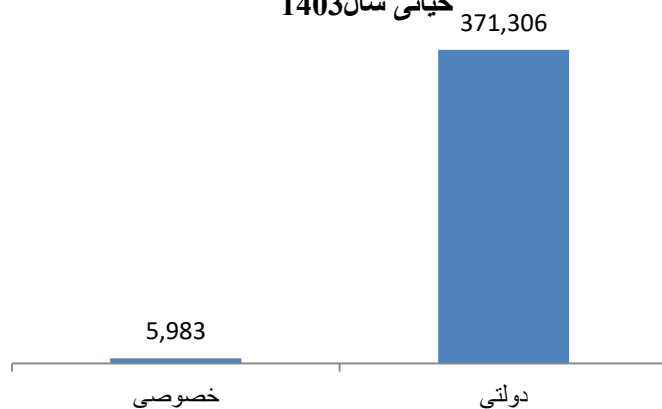

شاگردان به اساس مالکیت تعلیمات عمومی و سواد حیاتی سال 1403