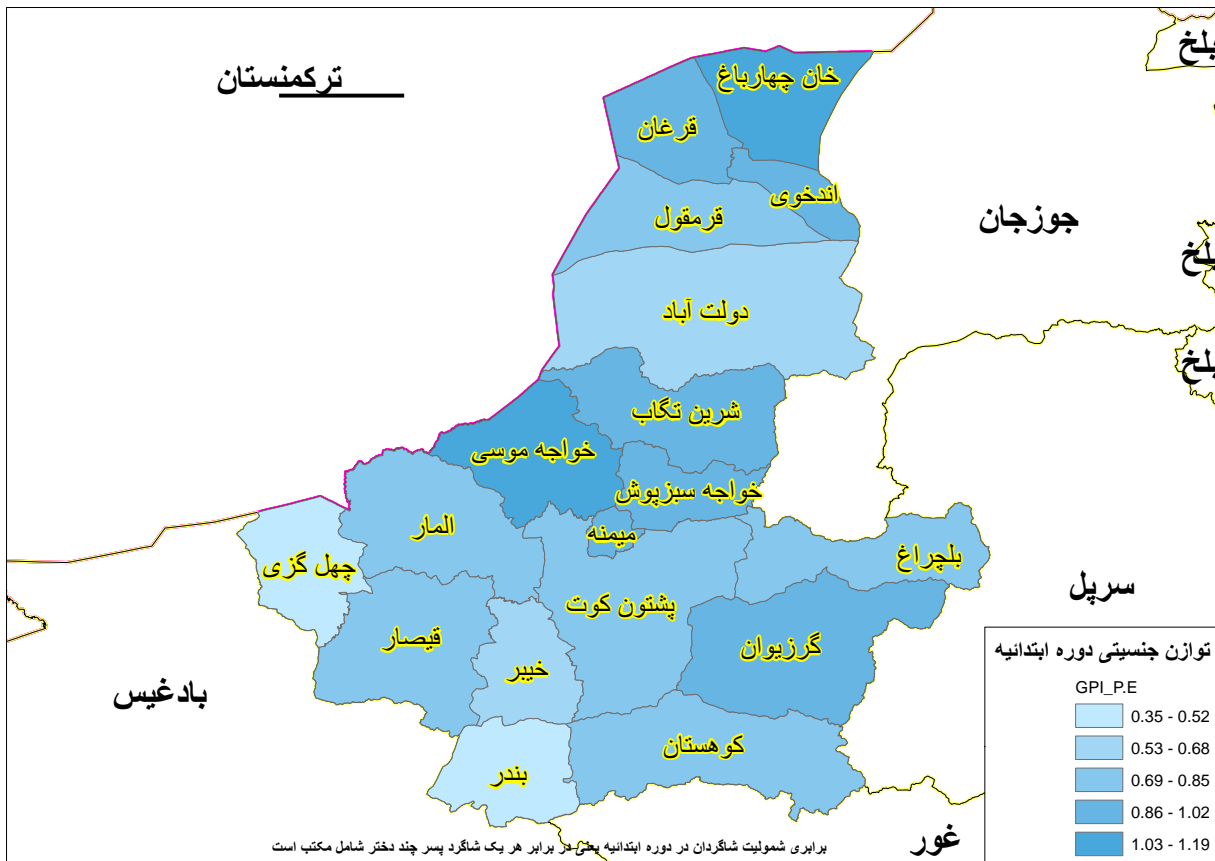

نقشه به اساس توازن جنسیتی دوره ابتداییه