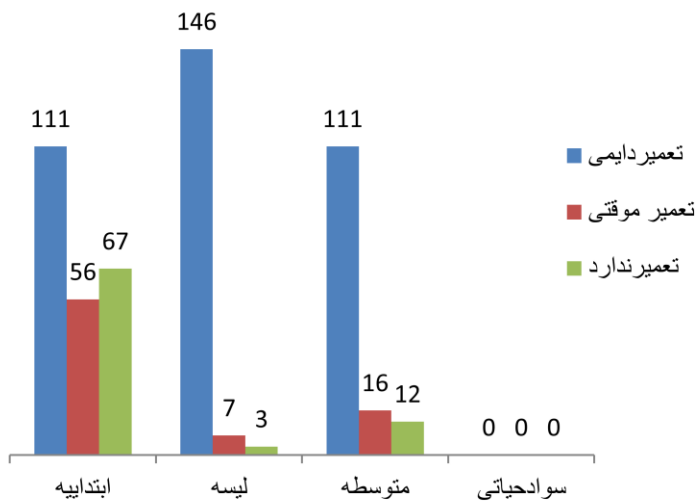

مراکز تعلیمی براساس شفت درسی (تعلیمات عمومی و سواد حیاتی)

مراکز تعلیمی بر اساس موقعیت

مراکز تعلیمی براساس ولسوالی (تعلیمات عمومی و سواد حیاتی)

## معلومات زيربنا وتسهيلا

معلومات لابراتوار (تجهيزات) مراکز تعلیمی فعال دولتی

معلومات کتابخانه (تجهيزات) مراکز تعلیمی فعال دولتی

تعمیر مراکز تعلیمی (تعلیمات عمومی) بر اساس نوعیت

معلومات برق مراکز تعلیمی (تعلیمات عمومی) بر اساس زیربنا و تجهیزات

معلومات تشناب مراکز تعلیمی (تعلیمات عمومی) و سوادحیاتی بر اساس نوعیت

نقشه فیصدی مکاتب دارای تعمیر دائمی