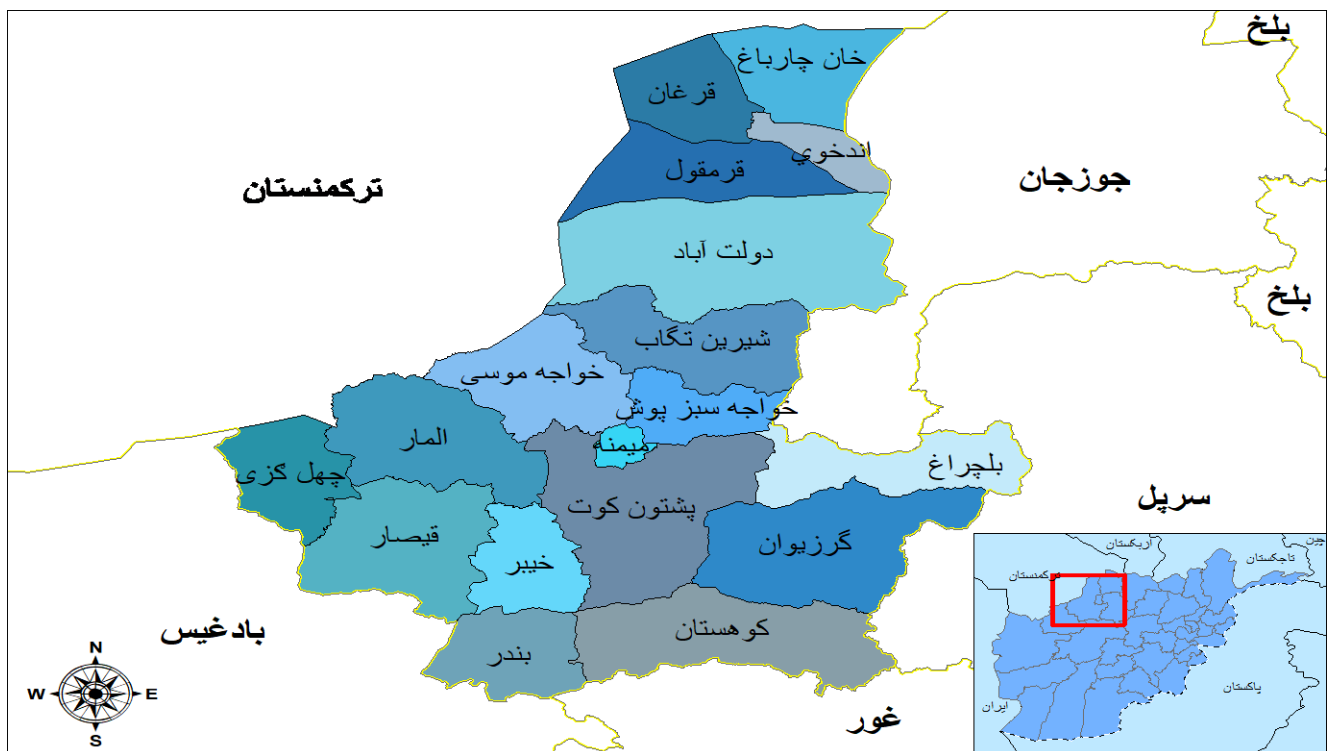

معرفی ولایت فاریاب

"فاریاب در حدود 815 کیلومتری شمال کابل واقع است. از قسمت شمالی بطورکل با ترکمنستان سرحد مشترک دارد از قسمت شرق و جنوب شرق با ولایت سرپل از طرف جنوب با ولایت غور و از جانب غرب با ولایت بادغیس قرار گرفته است. در قسمت شرق و شمال شرق با ولایت جوزجان حدود جغرافیایی دارد و طولانی ترین فاصله بین جوزجان و فاریاب را دشت لیلی تشکیل میدهد.

از حیث موقعیت جغرافیایی در 35-37 درجه عرض البلد شمالی و در 64-66 درجه عرض البلد شرقی قرار دارد. مساحت این ولایت به 207,797.6 می باشد و نفوس مجموعی این ولایت به 1,192,381 نفر رسیده که به تعداد 607,384 آن ذکور و 594,997 آن اناث می باشد. مرکز این ولایت شهر میمنه بوده و به تعداد 17 ولسوالی دارد."

تحلیل و ضیعت معارف ولایت فاریاب

در ولایت فاریاب در مجموعه 377,289 شاگرد که از آن جمله 195,240 شاگرد پسر و 182,049 شاگرد دختر می باشد و در ولایت فاریاب 507 باب مکاتب دولتی و 23 باب مکاتب خصوصی موجود است. شاگردان متذکره در 1,517 باب مراکز تعلیمی 529 باب تعلیمات عمومی 987 باب تعلیمات اسلامی و 1 باب سواد آموزی مصروف آموزش می باشند. در مکاتب متذکره مجموعه 6,833 معلمین که از جمله آن 3,718 مرد و 3,115 زن تدریس مینمایند. در ولایت فاریاب 86% مراکز تعلیمی دارای تعمیر دائمی و 6% شاگردان در فضای باز درس میخوانند.

نقشه واحدهای اداری ولایت فاریاب سال 1403 ه ش