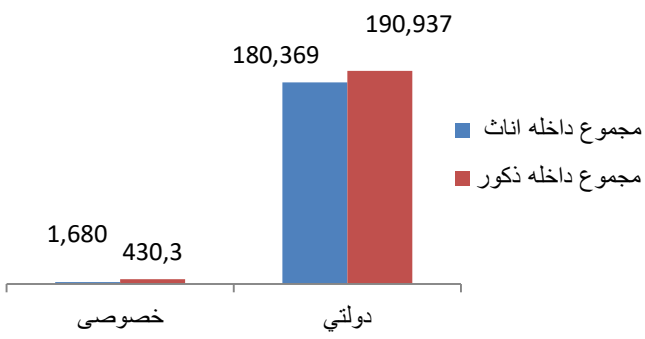

داخله شاگردان دولتی و خصوصی (تعلیمات عمومی و سواد حیاتی سال 1403)