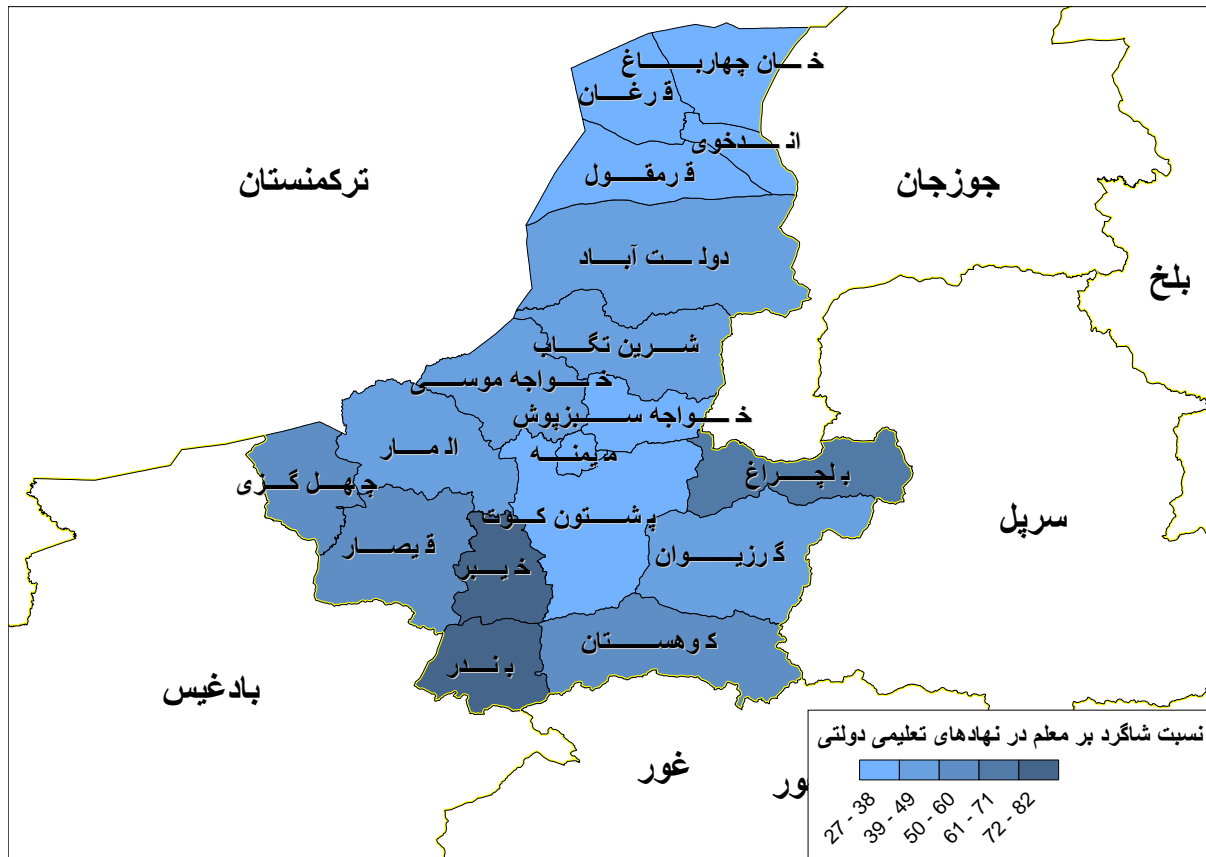

نقشه نسبت شاگرد بر معلم در نهاد های تعلیمی دولتی