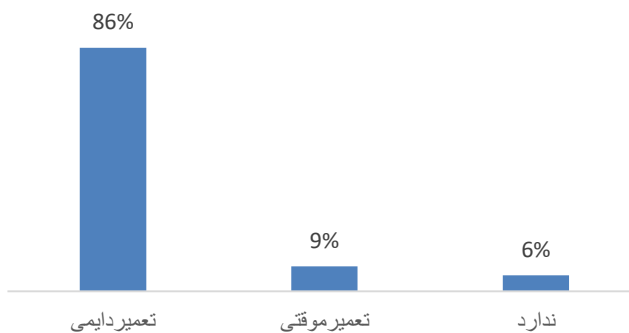

شاگردان بر اساس محل تدریس (تعلیمات عمومی و سواد حیاتی)