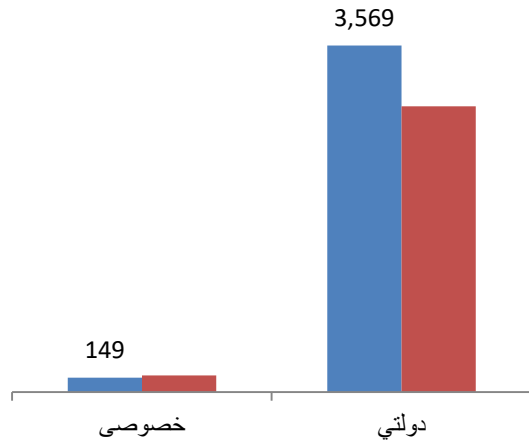

شاگردان حاضر بر اساس دوره تعلیمات عمومی و سواد حیاتی سال 1403

حاضر شاگردان جدیدالشمول

شاگردان بر اساس محل تدریس (تعلیمات عمومی و سواد حیاتی)

معلومات معلمين

معلمین بر اساس مالکیت (تعلیمات عمومی و سواد حیاتی)