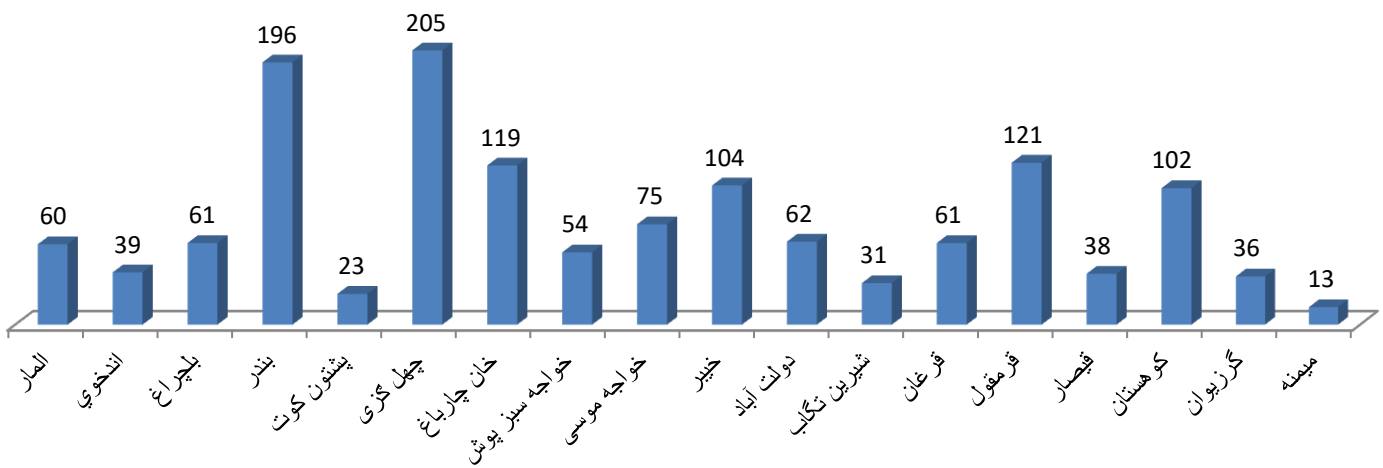

نسبت شاگرد - بر شعبه مراکز فعال تعلیمات عمومی دولتی