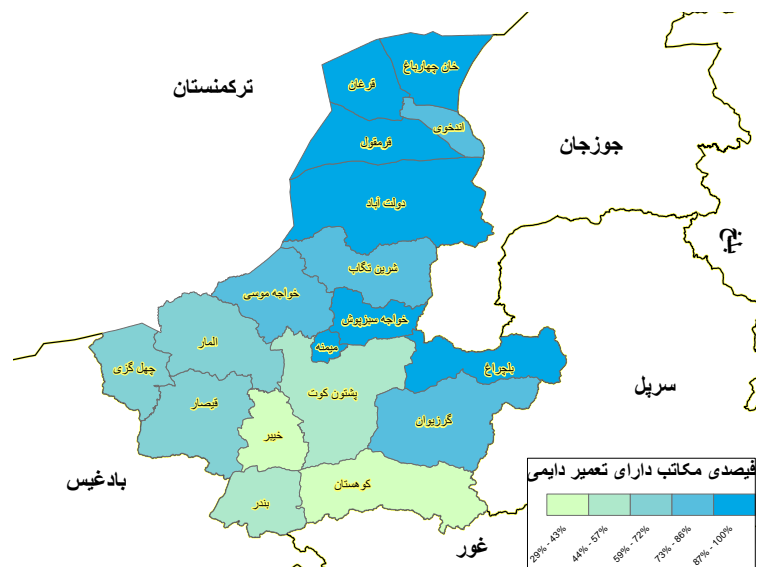

نقشه فیصدی مکاتب دارای تعمیر دائمی