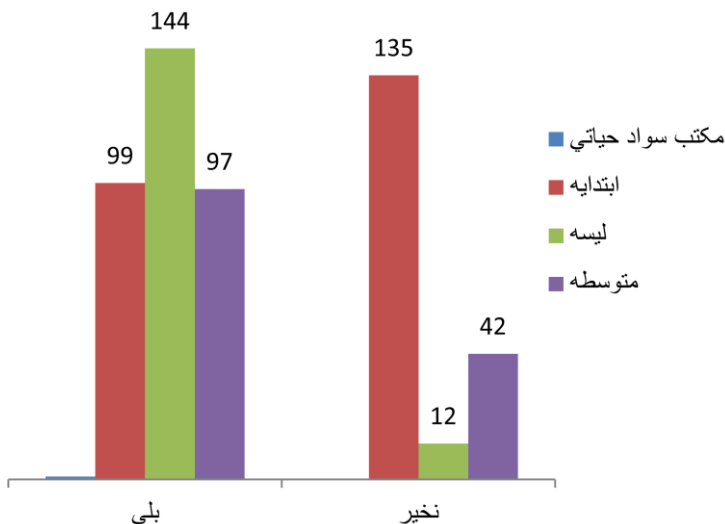

معلومات تشناب مراکز تعلیمی (تعلیمات عمومی) و سوادحیاتی بر اساس نوعیت

نقشه فیصدی مکاتب دارای تعمیر دائمی