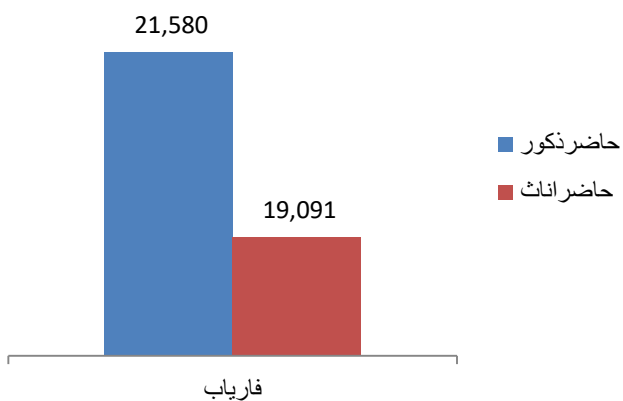

حاضر شاگردان جدیدالشمول