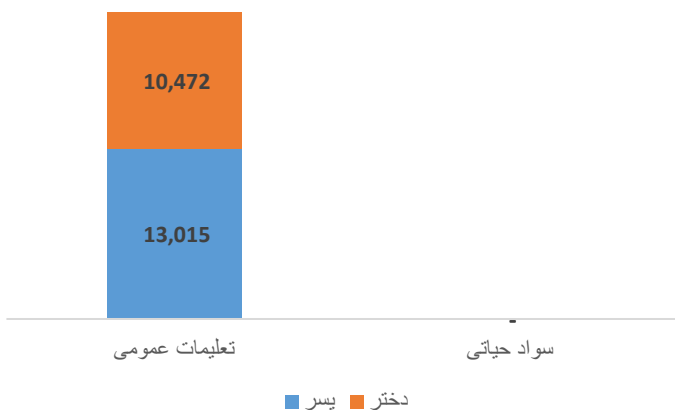

شاگردان جدیدالشمول صنف اول بر اساس برنامه و جنسیت سال 1403