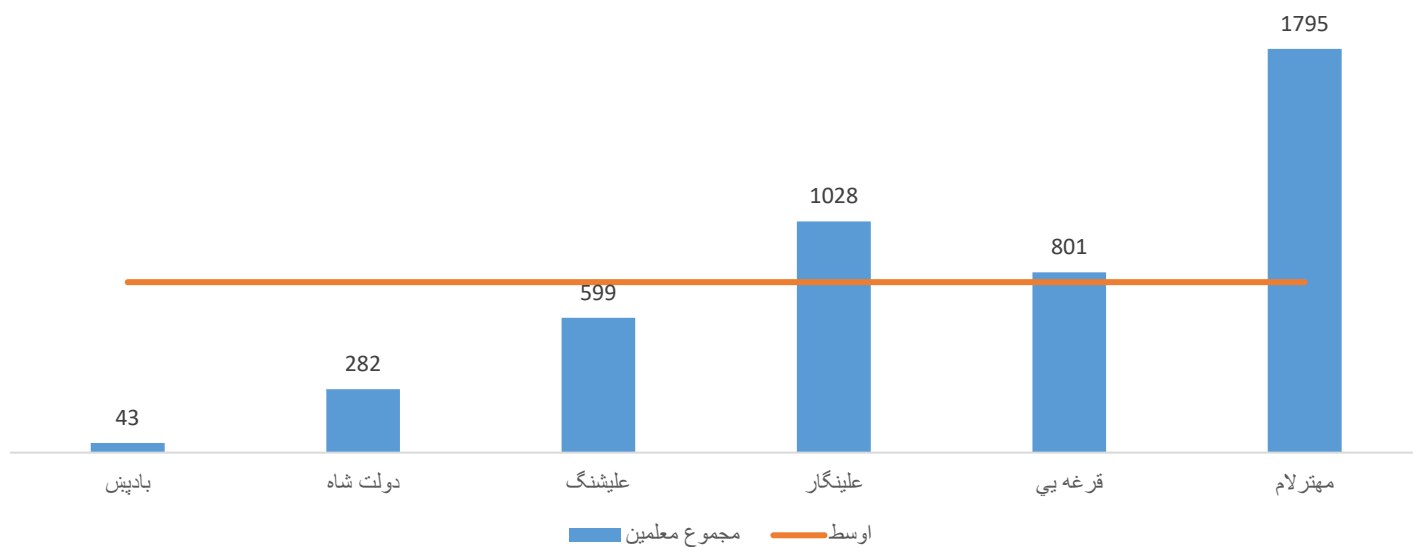

فیصدی شاگردان بر اساس محل تدریس سال 1403

معلومات معلمين

معلمین بر اساس برنامه و جنسیت سال 1403

معلمین به اساس مالکیت سال 1403

معلمین بر اساس درجه تحصیل سال 1403

مجموع معلمین (تعلیمات عمومی و سواد حیاتی) بر اساس ولسوالی سال 1403