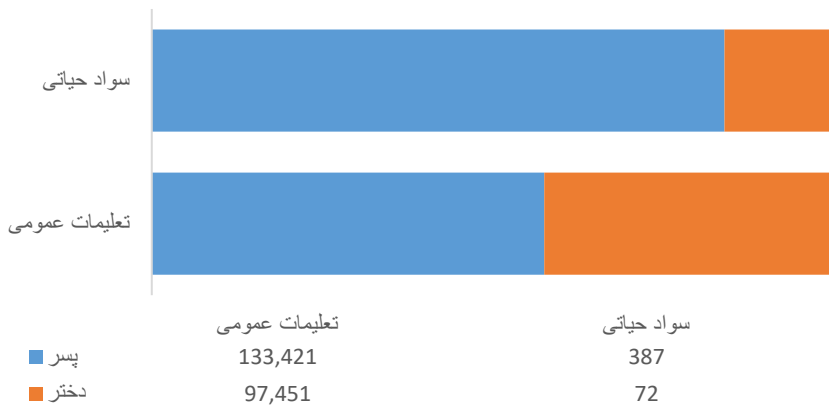

در ولایت لغمان 76% مراکز تعلیمی دارای تعمیر دائمی میباشد و قابل ذکر دانسته میشود که 30% شاگردان در فضای باز درس میخوانند."

نقشه واحد های اداری ولایت لغمان

معلومات شاگردان

داخله شاگردان به اساس برنامه و جنسیت سال 1403