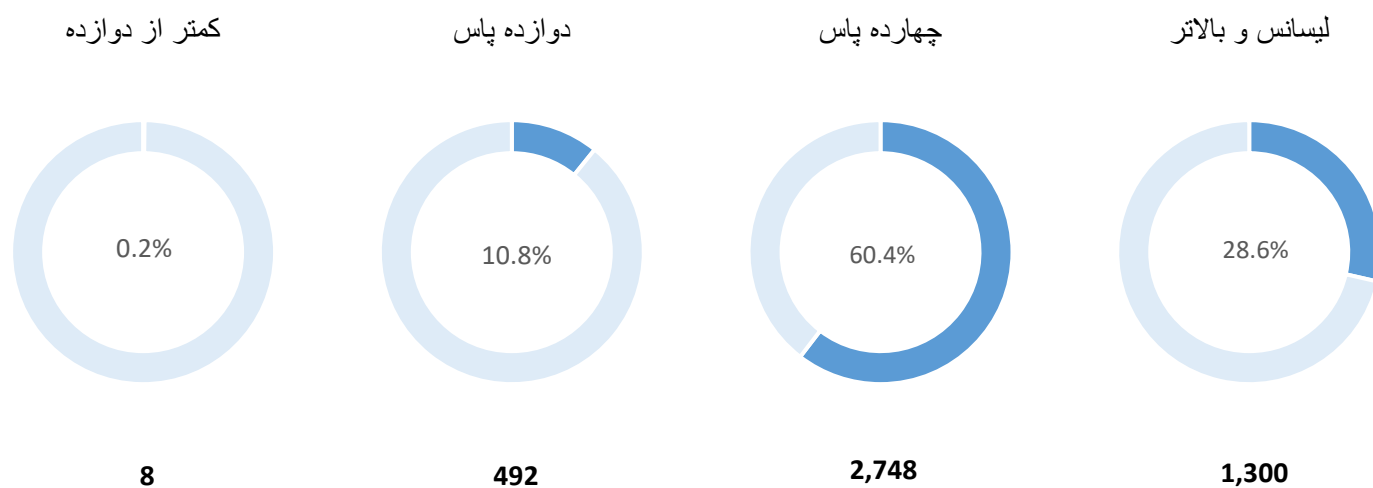

فیصدی شاگردان بر اساس محل تدریس سال 1403

معلومات معلمين

معلمین بر اساس برنامه و جنسیت سال 1403

معلمین به اساس مالکیت سال 1403

معلمین بر اساس درجه تحصیل سال 1403

مجموع معلمین (تعلیمات عمومی و سواد حیاتی) بر اساس ولسوالی سال 1403