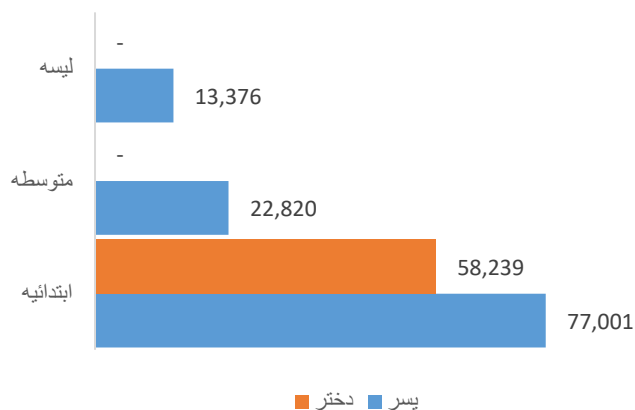

در ولایت لغمان 76% مراکز تعلیمی دارای تعمیر دائمی میباشد و قابل ذکر دانسته میشود که 30% شاگردان در فضای باز درس میخوانند."

نقشه واحد های اداری ولایت لغمان

معلومات شاگردان

داخله شاگردان به اساس برنامه و جنسیت سال 1403

داخله شاگردان به اساس مالکیت سال 1403

شاگردان حاضر تعلیمات عمومی و سواد حیاتی بر اساس صنف و جنسیت سال 1403

شاگردان جدیدالشمول صنف اول بر اساس برنامه و جنسیت سال 1403

شاگردان حاضر (تعلیمات عمومی) بر اساس دوره سال 1403