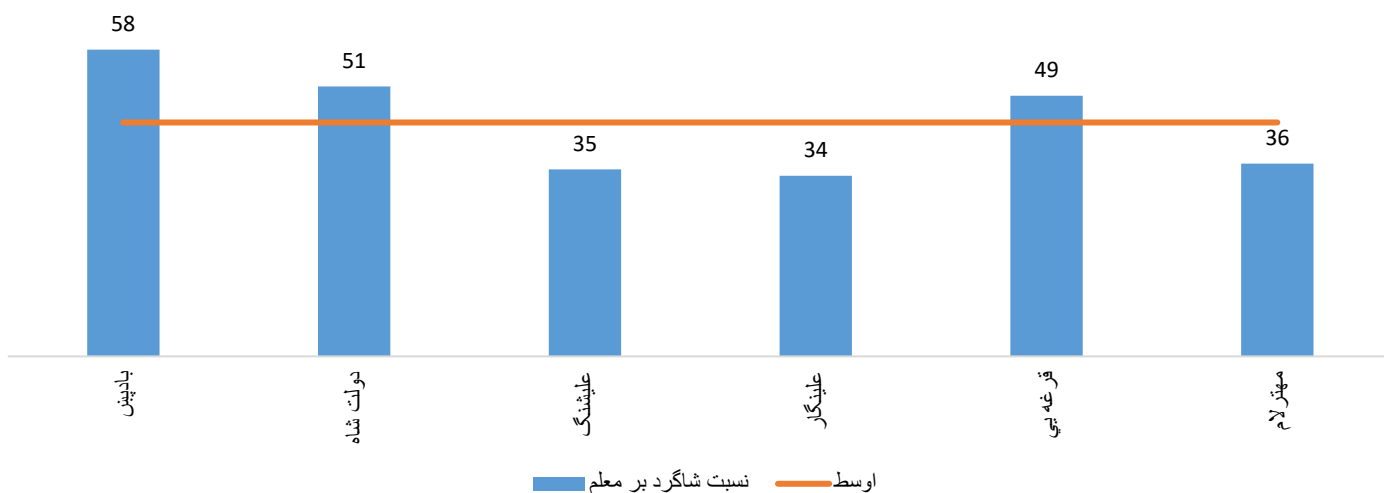

فیصدی معلومات تعمیر بر اساس نوعیت مراکز
تعلیمی دولتی سال 1403

فیصدی مکاتب دارای تعمیر دائمی بر اساس ولسوالی

شاخص های تعلیمی

نسبت شاگردان حاضر بر معلم - تعلیمات عمومی (دولتی) سال 1403

نسبت شاگردان حاضر بر شعبه - تعلیمات عمومی (دولتی) سال 1403