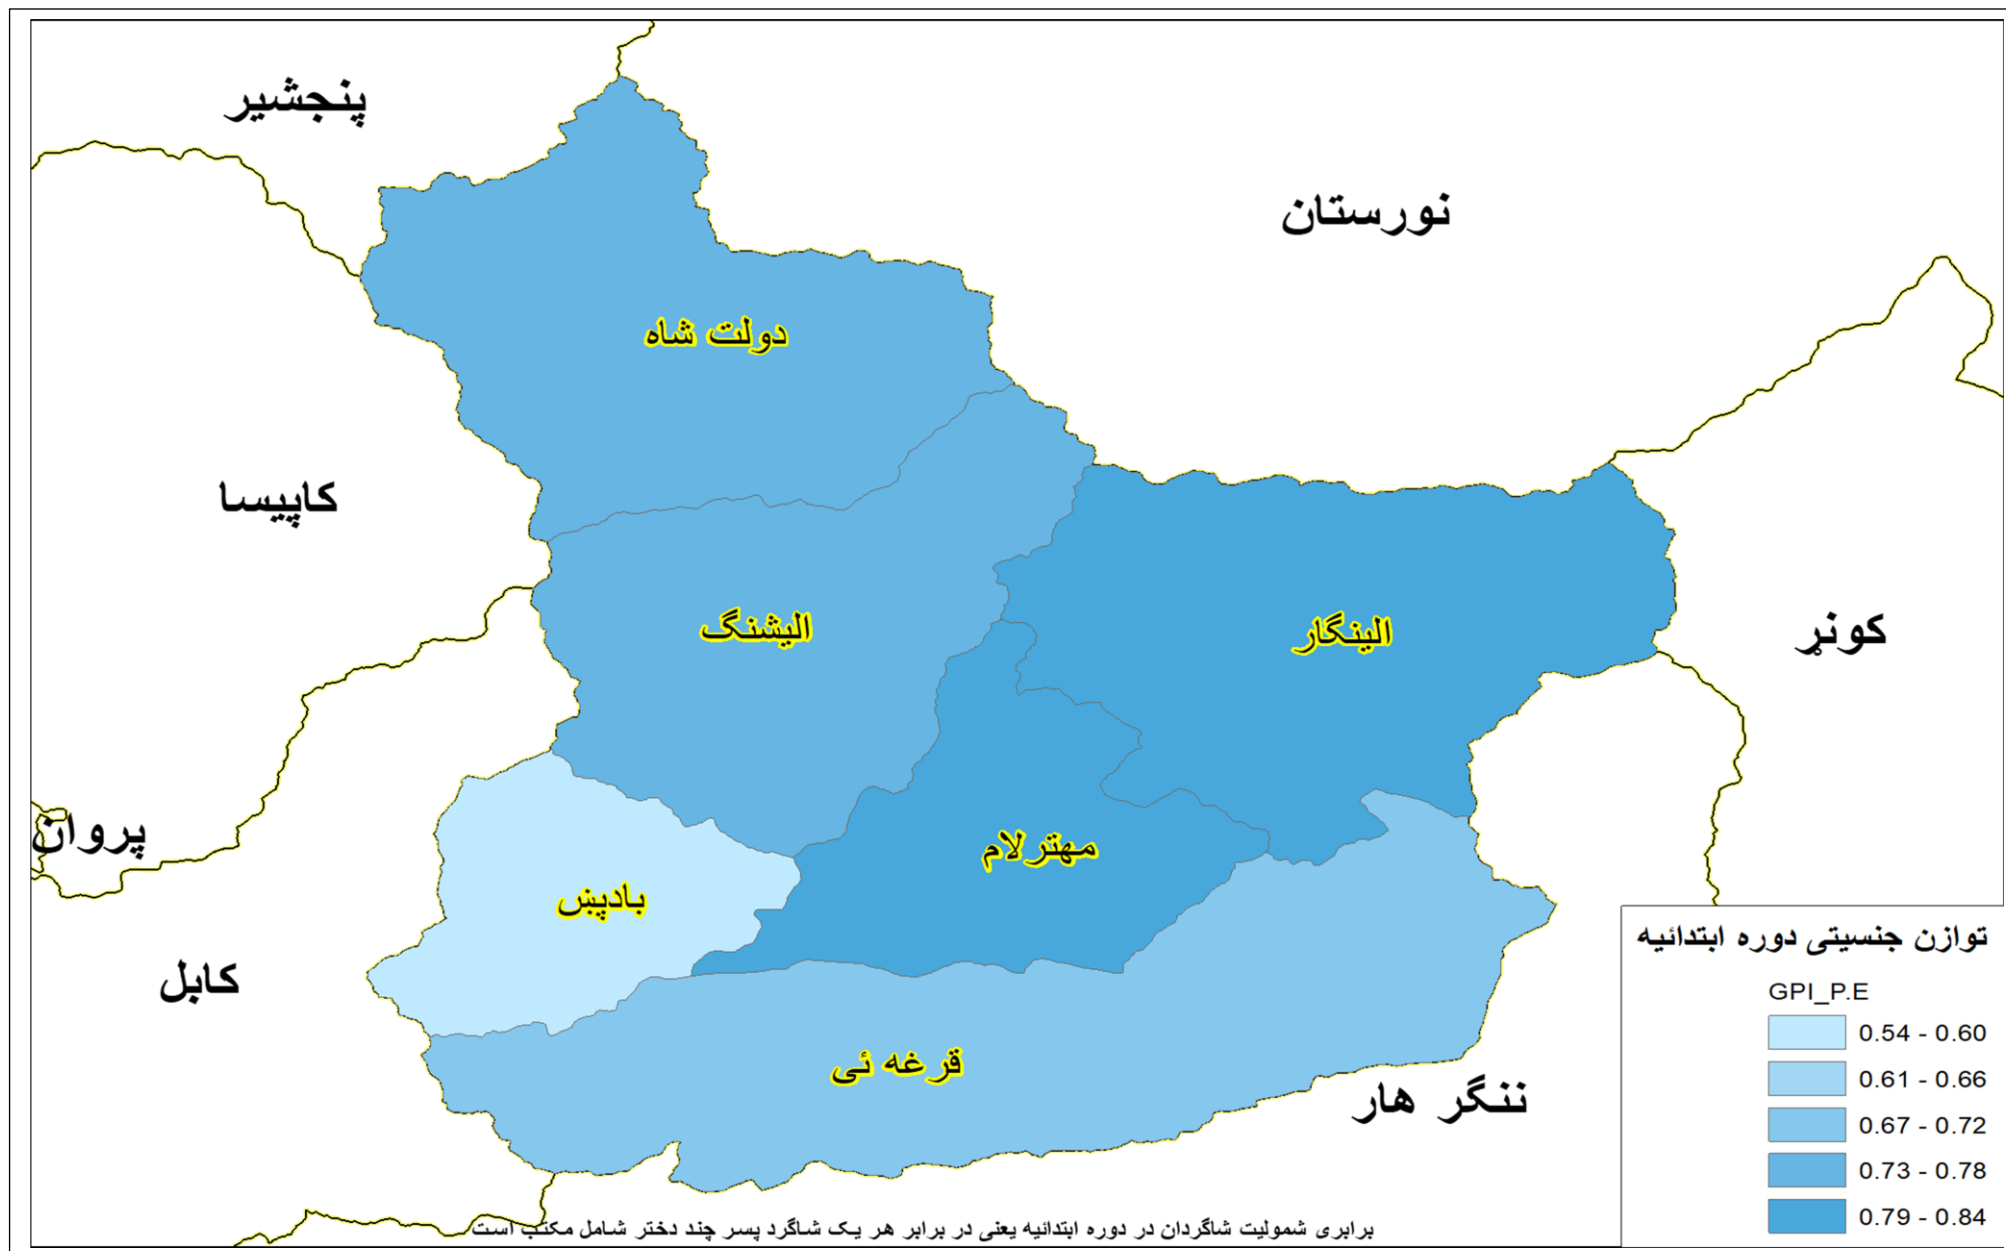

نسبت جنسیتی دوره ابتدایه - تعلیمات عمومی (دولتی) سال 1403