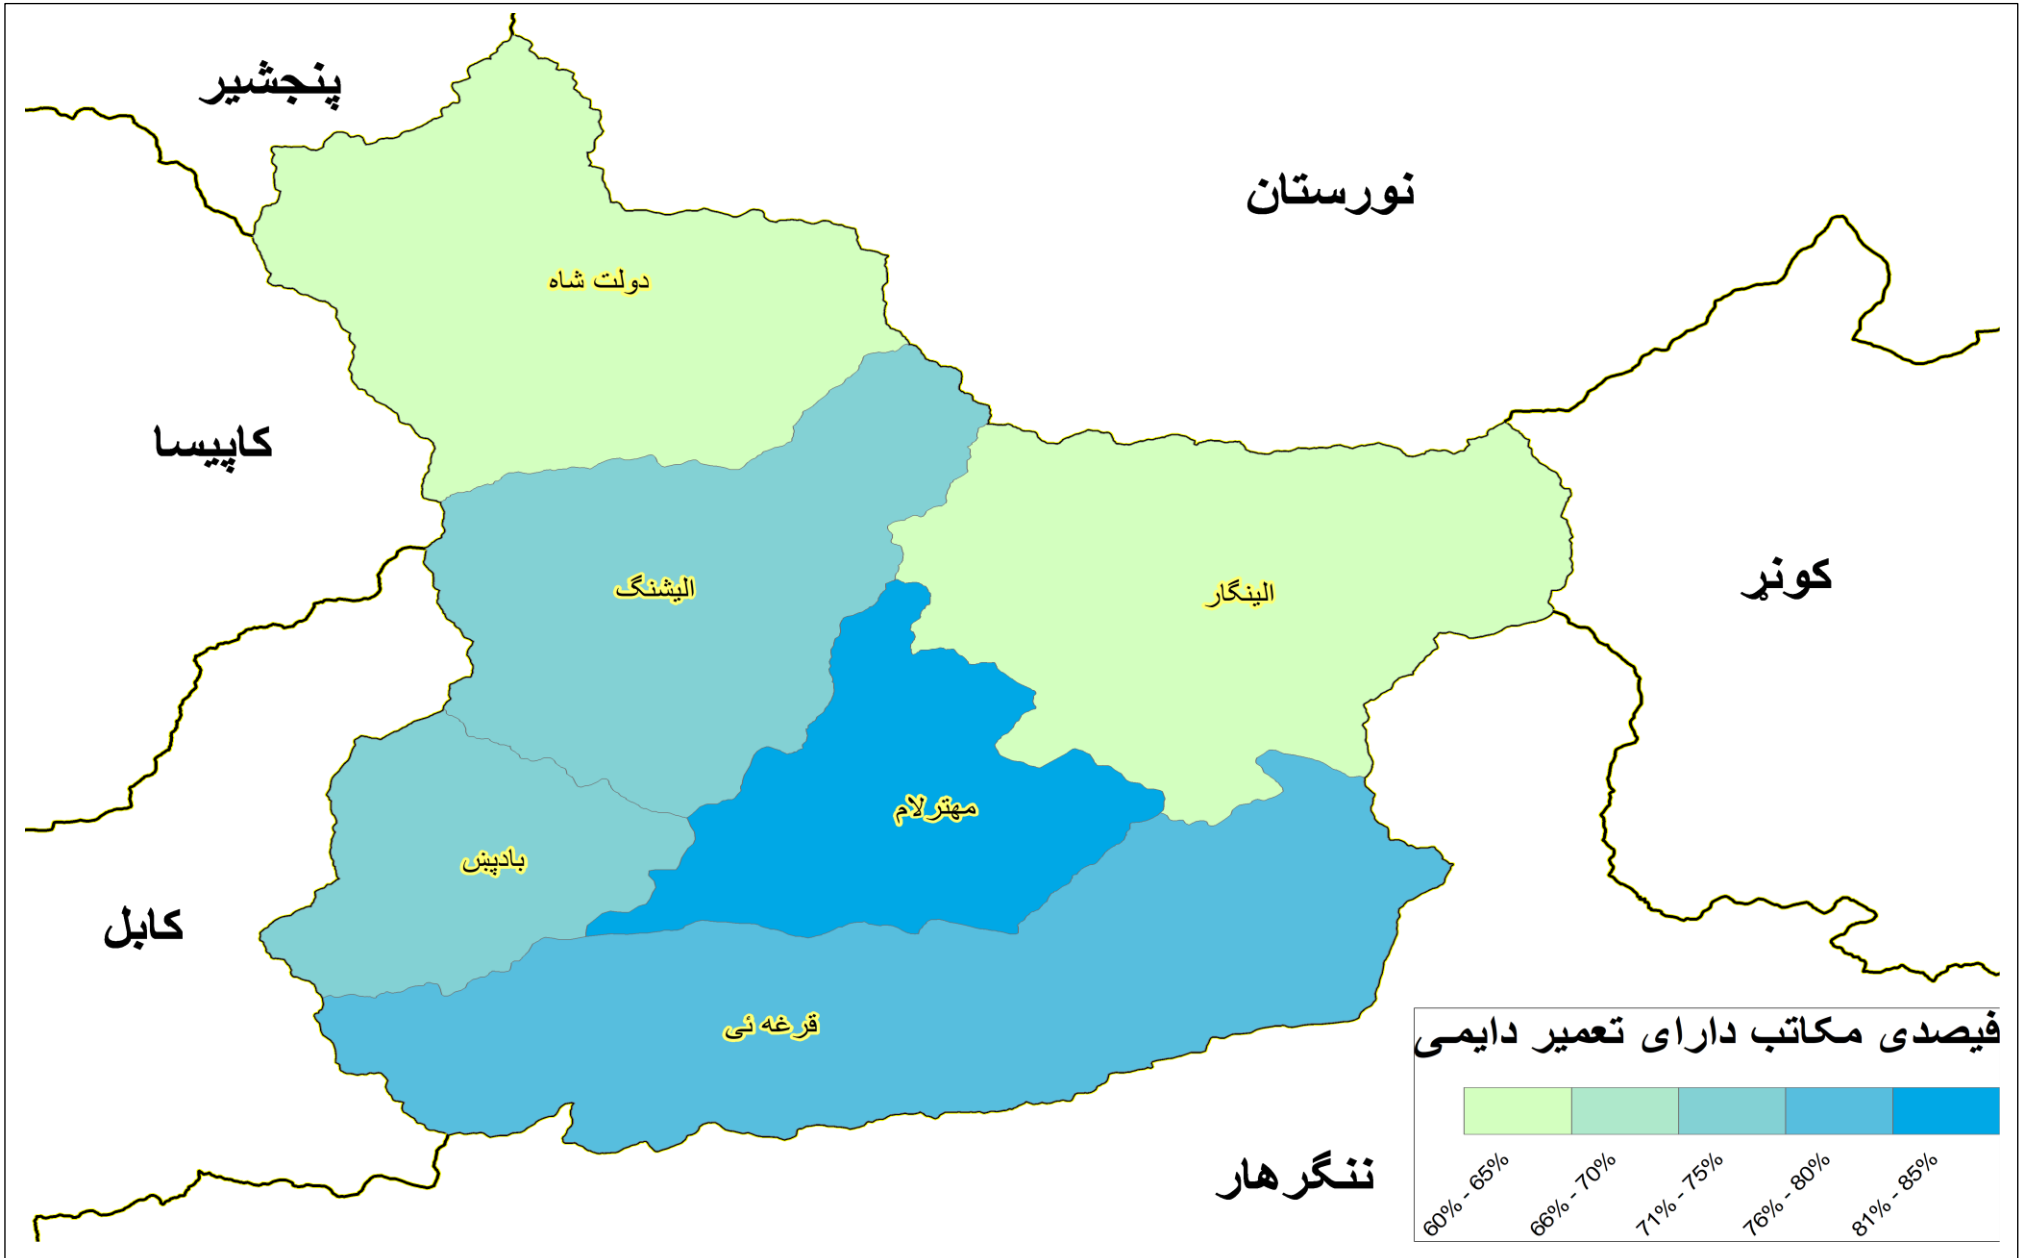

فیصدی مکاتب دارای تعمیر دائمی بر اساس ولسوالی