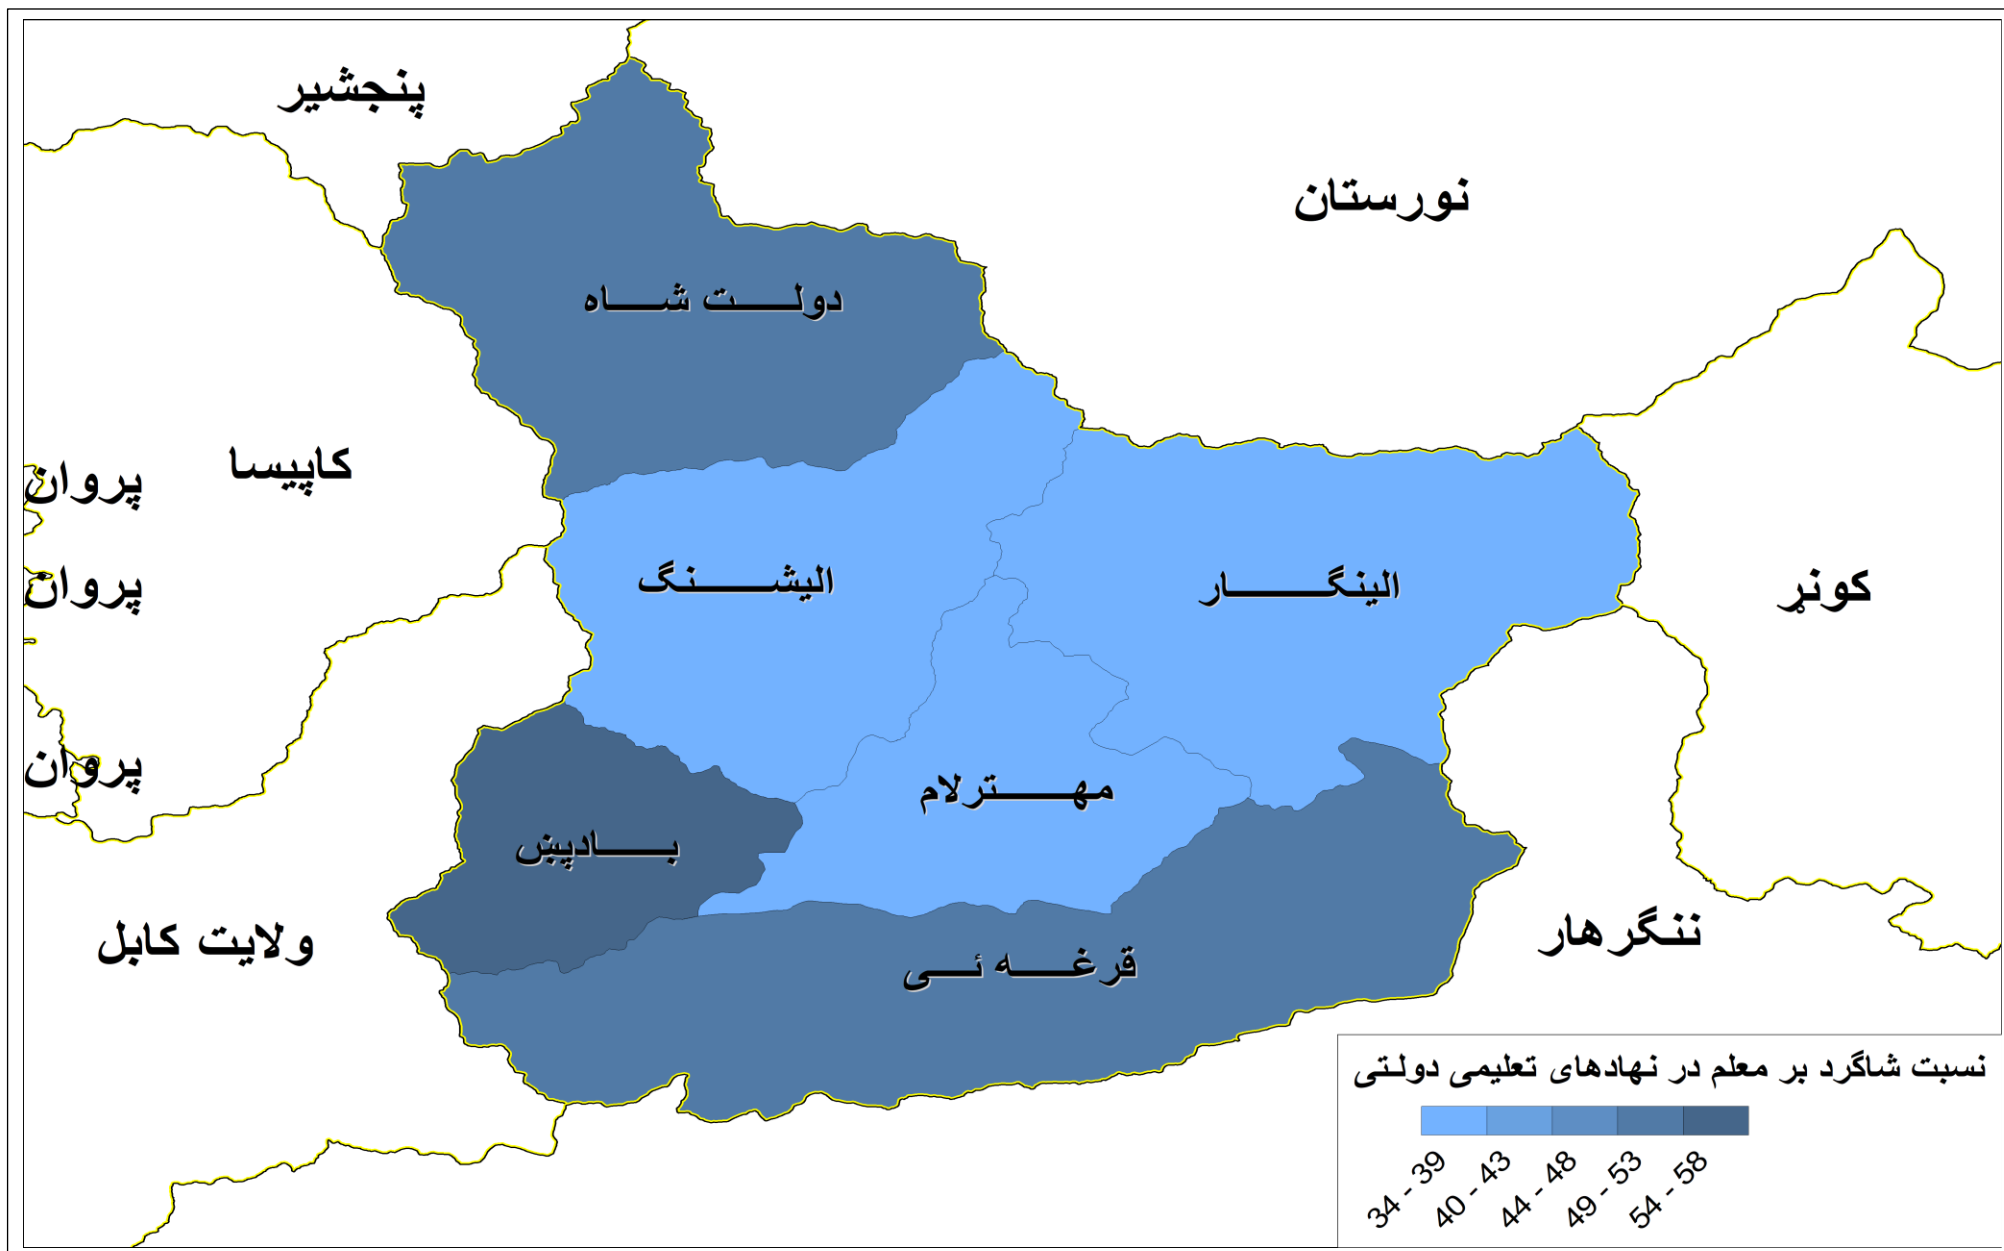

نسبت شاگرد بر معلم در نهاد های تعلیمی دولتی بر اساس ولسوالی سال 1403