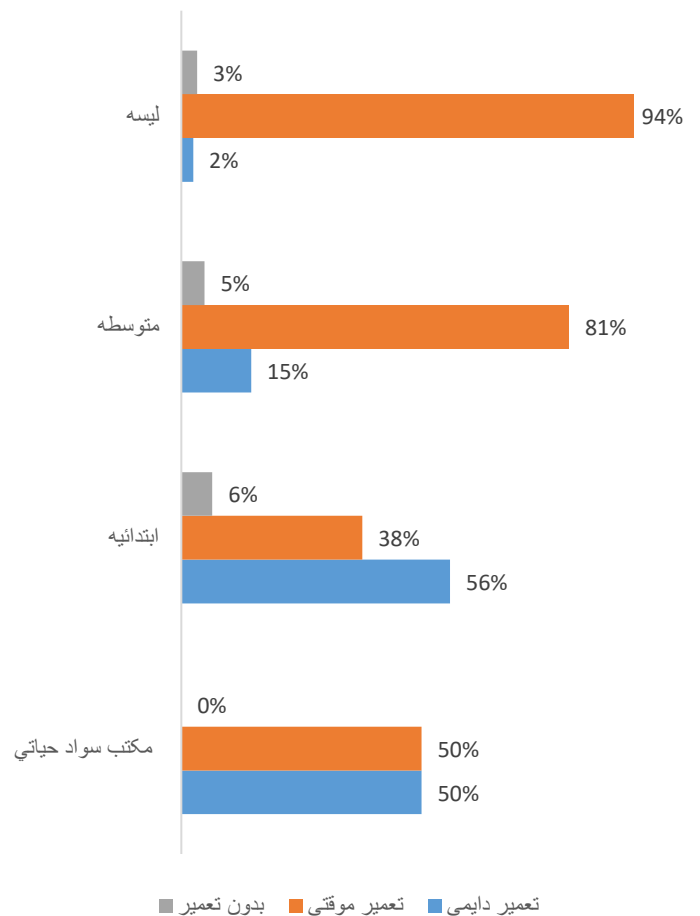

فیصدی معلومات تعمیر بر اساس نوعیت مراکز
تعلیمی دولتی سال 1403