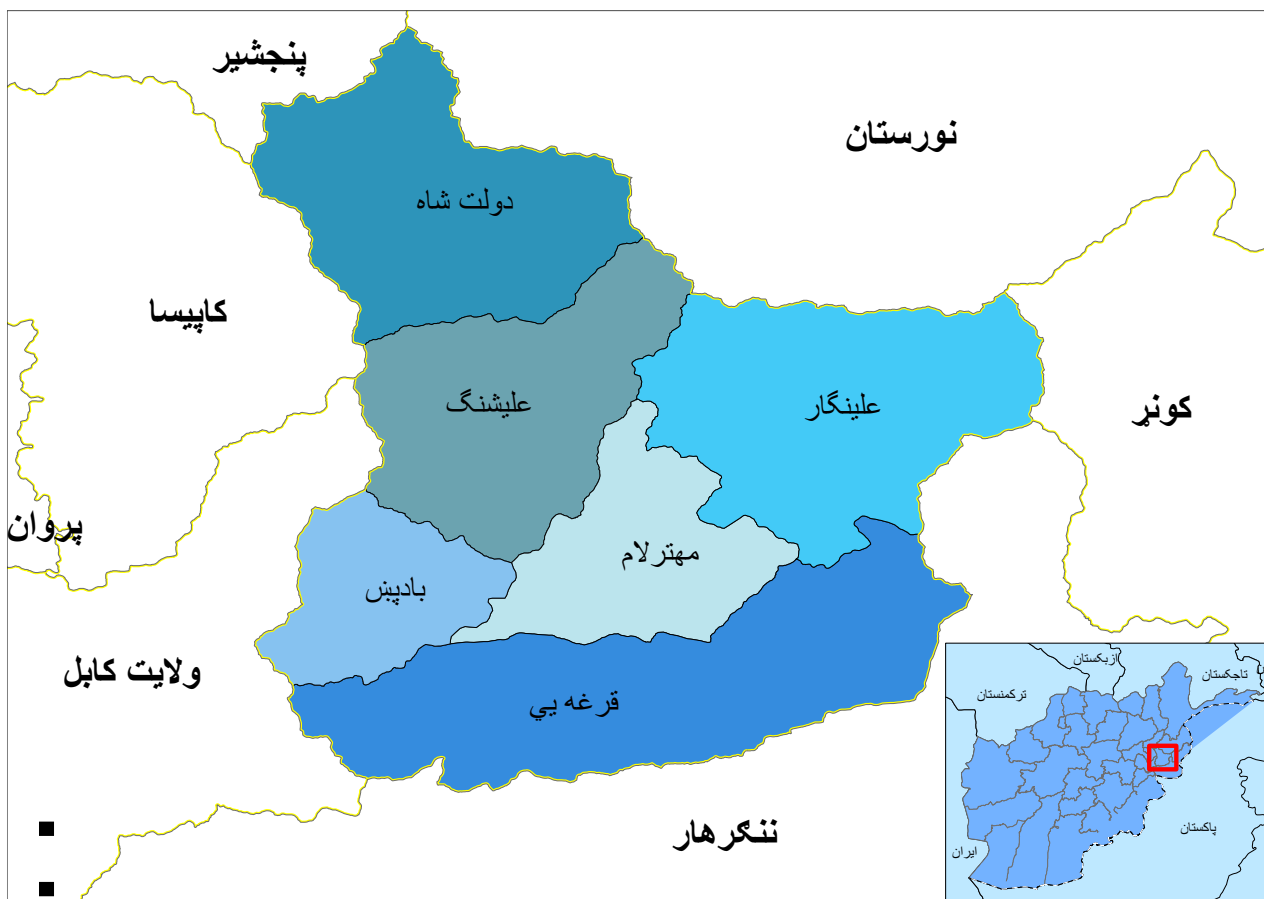

تحلیل وضعیت معارف ولایت لغمان

"در ولایت لغمان در مجموع (231,331) شاگرد که از آن جمله (215,401) تن در مراکز دولتی (120,691) پسر و 94,710 دختر) و 15,930 تن در مراکز خصوصی (13,117) پسر و 2,813 دختر) مصروف آموزش میباشند.

شاگردان متذکره در (324) باب مراکز تعلیمی که از جمله (322) باب تعلیمات عمومی و (2) باب مرکز سواد حیاتی مصروف آموزش میباشند. از مجموع مراکز تعلیمی (317) باب آن فعال و تنها (7) باب غیر فعال میباشد. در مکاتب متذکره مجموعاً (4,548) معلمین که از جمله (3,905) مرد و (713) زن هستند (4,074) تن در مراکز دولتی و 474 تن در مراکز خصوصی)، تدریس مینمایند. موضوع قابل ملاحظه اینست که 89% معلمین دارای درجه تحصیل چهارده و بالاتر از آن میباشند اما از سوی دیگر در این ولایت 16% معلمین زن موجود میباشد.

در ولایت لغمان 76% مراکز تعلیمی دارای تعمیر دائمی میباشد و قابل ذکر دانسته میشود که 30% شاگردان در فضای باز درس میخوانند."

نقشه واحد های اداری ولایت لغمان