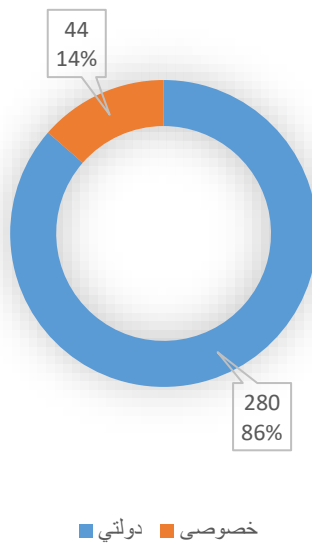

مراکز تعلیمی (تعلیمات عمومی و سواد حیاتی) بر اساس مالکیت سال 1403