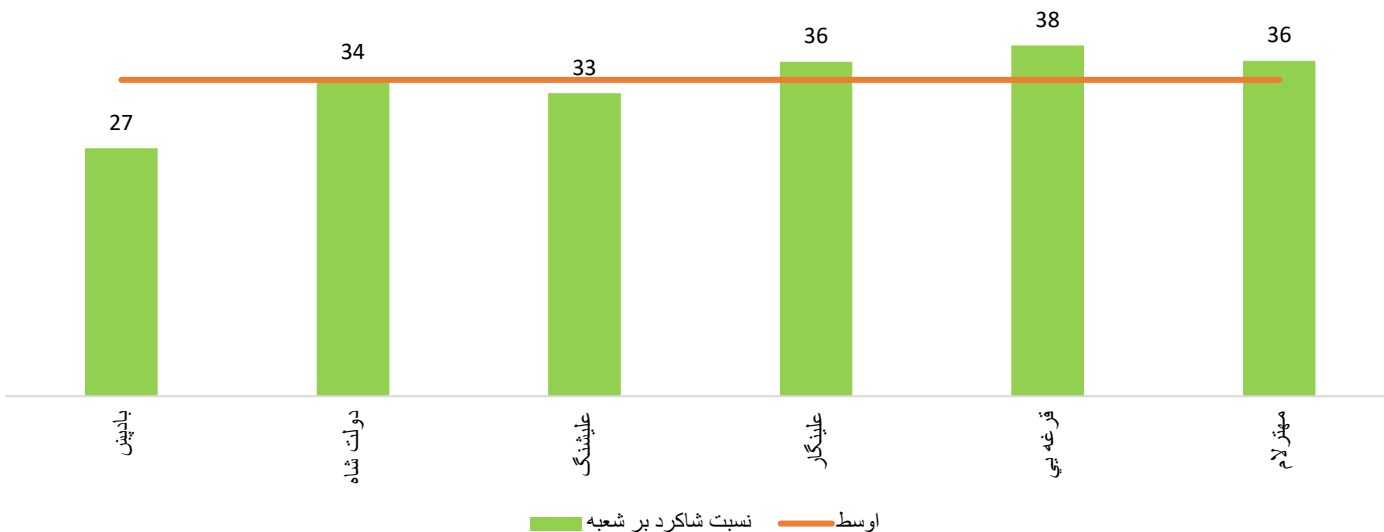

فیصدی معلومات تعمیر بر اساس نوعیت مراکز
تعلیمی دولتی سال 1403

فیصدی مکاتب دارای تعمیر دائمی بر اساس ولسوالی

شاخص های تعلیمی

نسبت شاگردان حاضر بر معلم - تعلیمات عمومی (دولتی) سال 1403

نسبت شاگردان حاضر بر شعبه - تعلیمات عمومی (دولتی) سال 1403