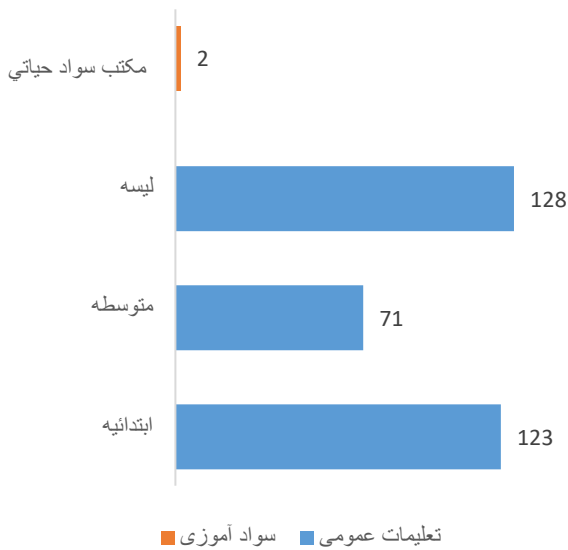

مراکز تعلیمی (تعلیمات عمومی و سواد حیاتی) بر اساس برنامه و نوعیت سال 1403