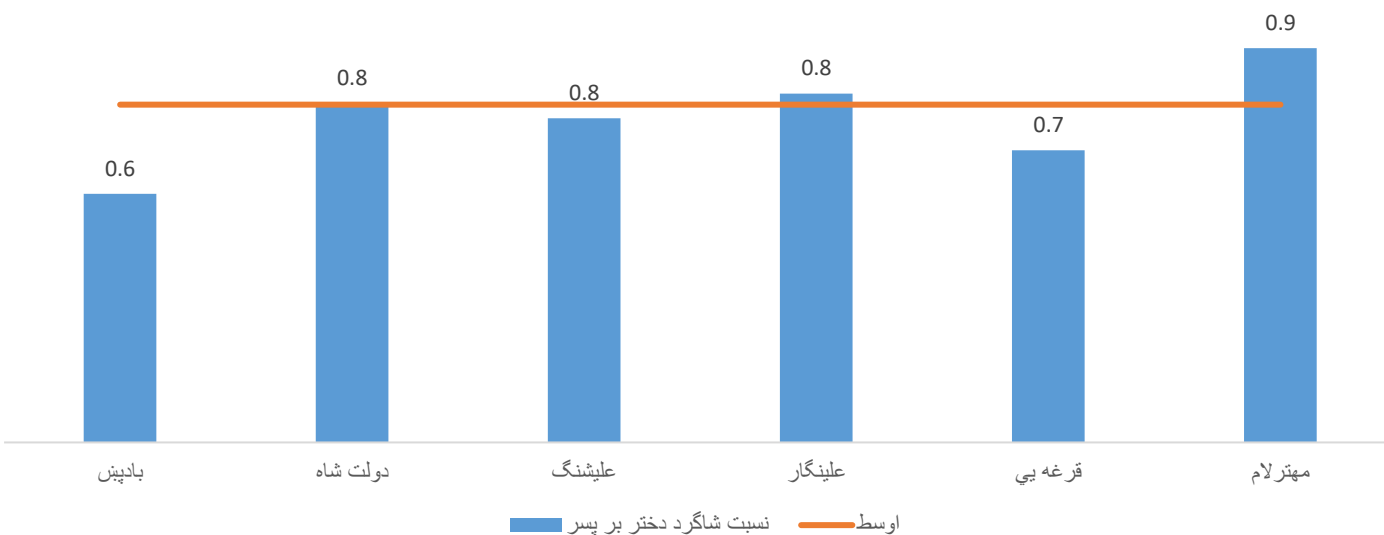

نسبت جنسیتی دوره ابتدائیه - تعلیمات عمومی (دولتی) سال 1403