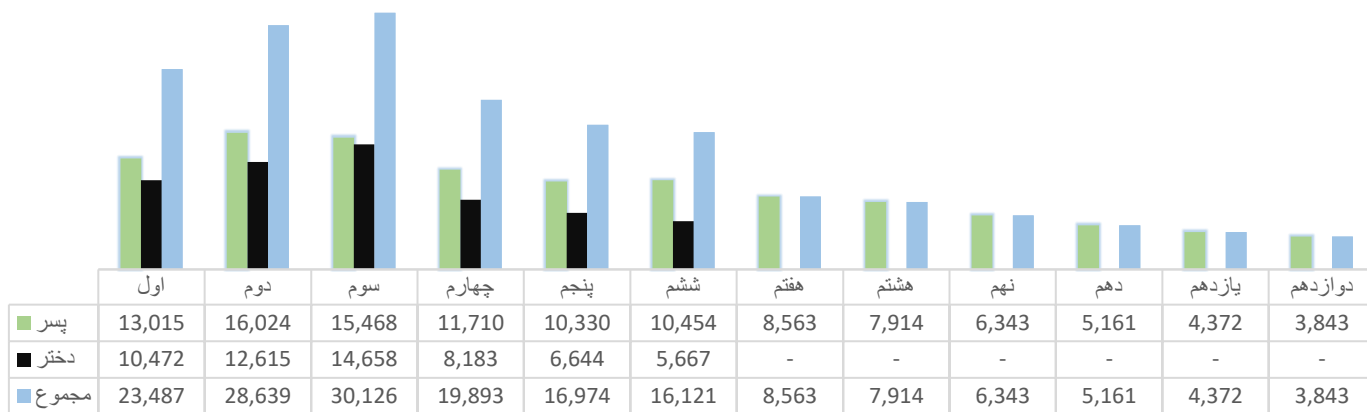

داخله شاگردان به اساس برنامه و جنسیت سال 1403

داخله شاگردان به اساس مالکیت سال 1403

شاگردان حاضر تعلیمات عمومی و سواد حیاتی بر اساس صنف و جنسیت سال 1403

شاگردان جدیدالشمول صنف اول بر اساس برنامه و جنسیت سال 1403

شاگردان حاضر (تعلیمات عمومی) بر اساس دوره سال 1403

فیصدی شاگردان بر اساس محل تدریس سال 1403