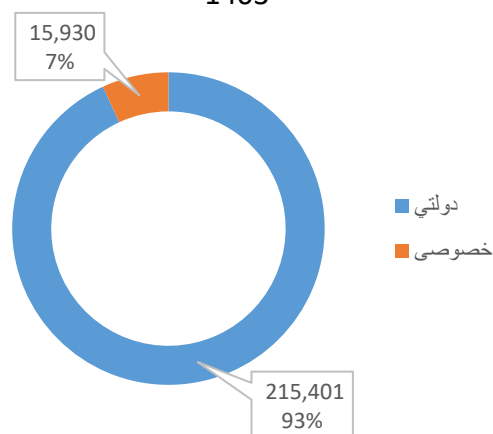

داخله شاگردان به اساس مالکیت سال 1403

شاگردان حاضر تعلیمات عمومی و سواد حیاتی بر اساس صنف و جنسیت سال 1403