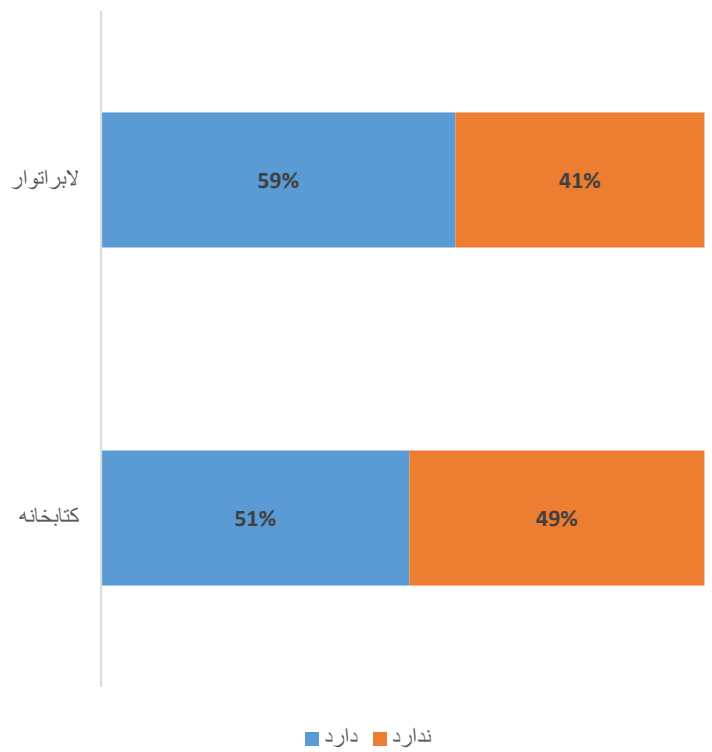

فیصدی معلومات لابراتوار و کتابخانه مراکز تعلیمی
دولتی (متوسطه و لیسه) سال 1403