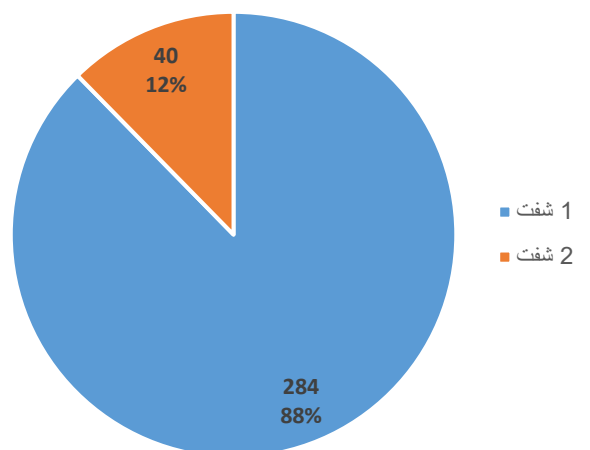

مراكز تعليمي

مراکز تعلیمی (تعلیمات عمومی و سواد حیاتی) بر اساس برنامه و نوعیت سال 1403

مراکز تعلیمی (تعلیمات عمومی و سواد حیاتی) بر اساس مالکیت سال 1403

مراکز تعلیمی (تعلیمات عمومی و سواد حیاتی) بر اساس اقلیم سال 1403

تعداد مراکز تعلیمی (تعلیمات عمومی و سواد حیاتی) بر اساس ولسوالی سال 1403

مراکز تعلیمی (تعلیمات عمومی و سواد حیاتی) دولتی بر اساس موقعیت سال 1403

مراکز تعلیمی (تعلیمات عمومی و سواد حیاتی) بر اساس شفت درسی سال 1403