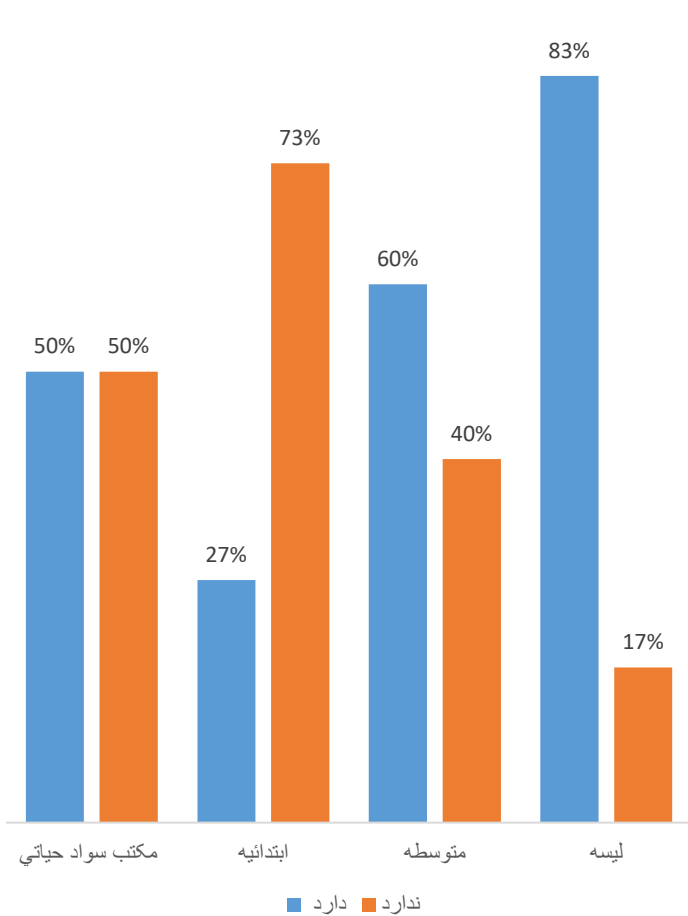

معلومات زیر بنا و تسهیلات

فیصدی معلومات آب و برق مراکز تعلیمی دولتی
سال 1403

فیصدی معلومات لابراتوار و کتابخانه مراکز تعلیمی
دولتی (متوسطه و لیسه) سال 1403

فیصدی معلومات تشناب بر اساس نوعیت مراکز تعلیمی
دولتی (تعلیمات عمومی) سال 1403