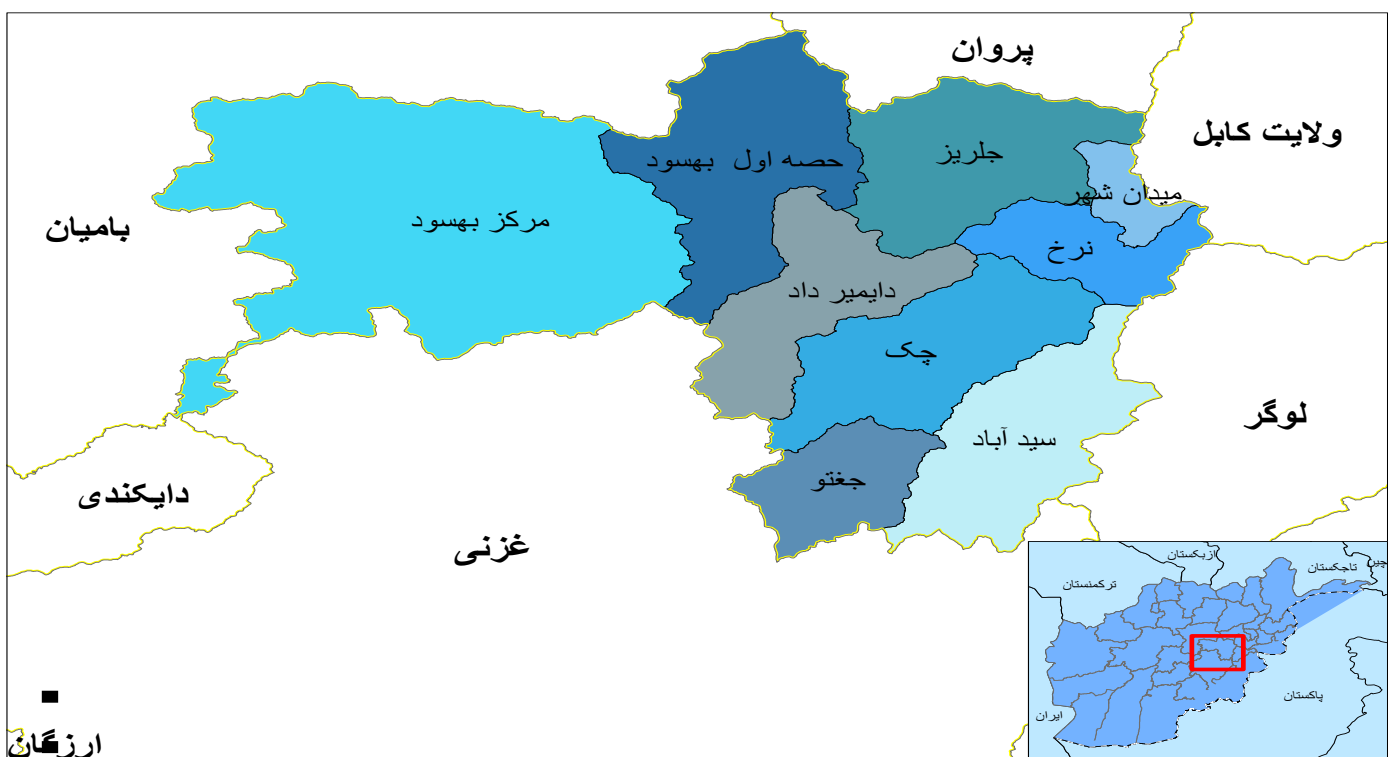

ولایت میدان وردگ یکی از ولایات مرکزی افغانستان است که در طول البلد $34^{\circ}24'$ شمالی و عرض البلد $68^{\circ}24'$ شرقی موقیعت دارد.

این ولایت در همسایگی ولایت‌های کابل، پروان، بامیان، غزنی و لوگر قرار گرفته است، ولایت میدان وردگ 2,210 متر از سطح بحر ارتفاع دارد و مسیر شهرانی کابل قندهار نیز از این ولایت عبور می نماید، ولایت میدان وردگ به دلیل قرارگیری در رشته‌کوه‌های کوه بابا، دارای اقلیم سرد نیمه صحرائی است.

نفوس ولایت میدان وردگ نظر به سالنامه احصائیه مرکزی در سال 1403 هـ ش (707,486) تن میباشد که از جمله (361,233) نکور (346,253) اناث) میباشد.

مساحت ولایت وردگ 10,348 کیلو متر مربع است مرکز آن میدان شهر است دارای 9 واحد اداری به شمول مرکز میباشد.

تحلیل وضعیت معارف ولایت میدان وردگ

در ولایت میدان وردگ در مجموع (198,200) شاگرد که از آن جمله 195,931 تن در مراکز دولتی 117,440 پسر و 78,491 دختر و 226,9 تن در مراکز خصوصی 1,711 پسر و 558 دختر مصروف آموزش میباشند.

شاگردان متذکره در 434 باب مراکز تعلیمات عمومی مصروف آموزش میباشند. از مجموع مراکز تعلیمی 428 باب آن فعال و تنها 6 باب غیر فعال میباشند. در مکاتب متذکره مجموعاً 4,859 معلمین که از جمله 4,543 مرد و 316 زن هستند. 4,786 تن در مراکز دولتی و 73 تن در مراکز خصوصی تدریس می نمایند

قابل یادآوری است که در ولایت میدان وردگ 45% فیصد معلمین دارای درجه تحصیل لیسانس و بالاتر از آن 47% فیصد چهارده پاس 8% فیصد دوازده پاس و 1% فیصد کمتر از دوازده میباشد.

در ولایت میدان وردگ 71% فیصد مراکز تعلیمی دارای تعمیر دائمی و 12% فیصد مراکز بدون تعمیر و 17% دارای تعمیر موقت می باشد.

نقشه واحدهای اداری ولایت میدان وردگ