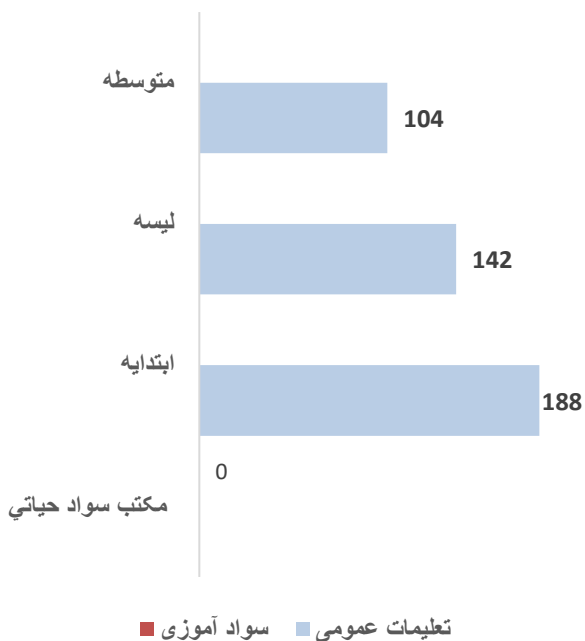

مراکز تعلیمی دولتی براساس برنامه و نوعیت سال 1403