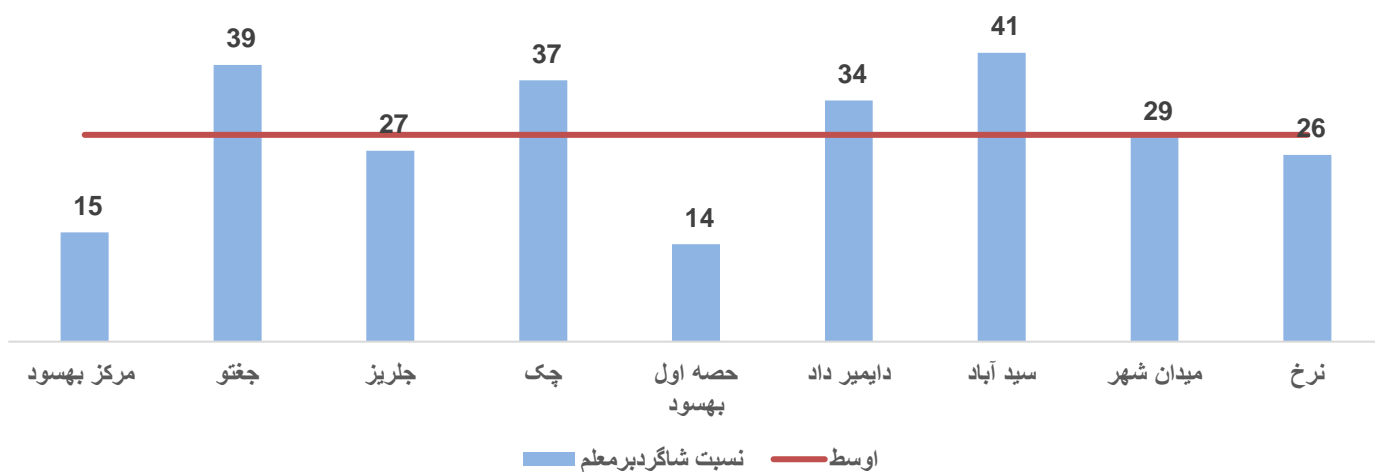

نسبت شاگرد حاضر بر معلم تعلیمات عمومی دولتی سال 1403