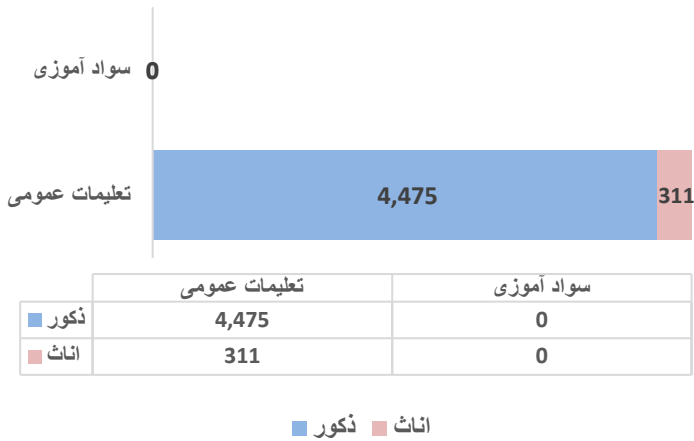

نقشه واحدهای اداری ولایت میدان وردگ

معلومات شاگردان

داخله شاگردان براساس برنامه - سال 1403

داخله شاگردان براساس مالکیت - سال 1403

شاگردان حاضر براساس صنف سال 1403

شاگردان جدیدالشمول حاضر براساس برنامه و جنسیت سال 1403

شاگردان حاضر براساس دوره تعلیمات عمومی دولتی سال 1403

شاگردان بر اساس محل تدریس سال 1403

معلومات معلمين

معلمین براساس جنسیت و برنامه سال 1403

معلمین براساس مالکیت سال 1403

معلمین براساس درجه تحصیل سال 1403