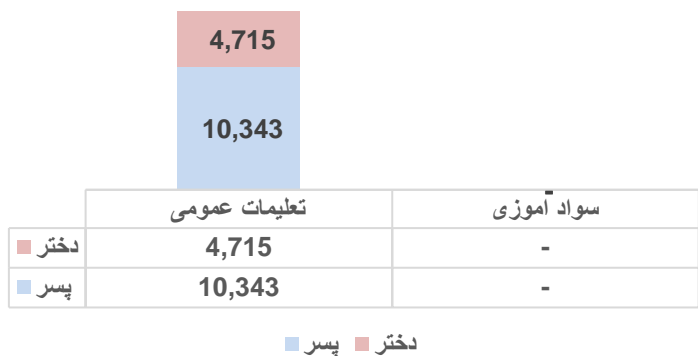

نقشه واحدهای اداری ولایت میدان وردگ

معلومات شاگردان

داخله شاگردان براساس برنامه - سال 1403

داخله شاگردان براساس مالکیت - سال 1403

شاگردان حاضر براساس صنف سال 1403

شاگردان جدیدالشمول حاضر براساس برنامه و جنسیت سال 1403