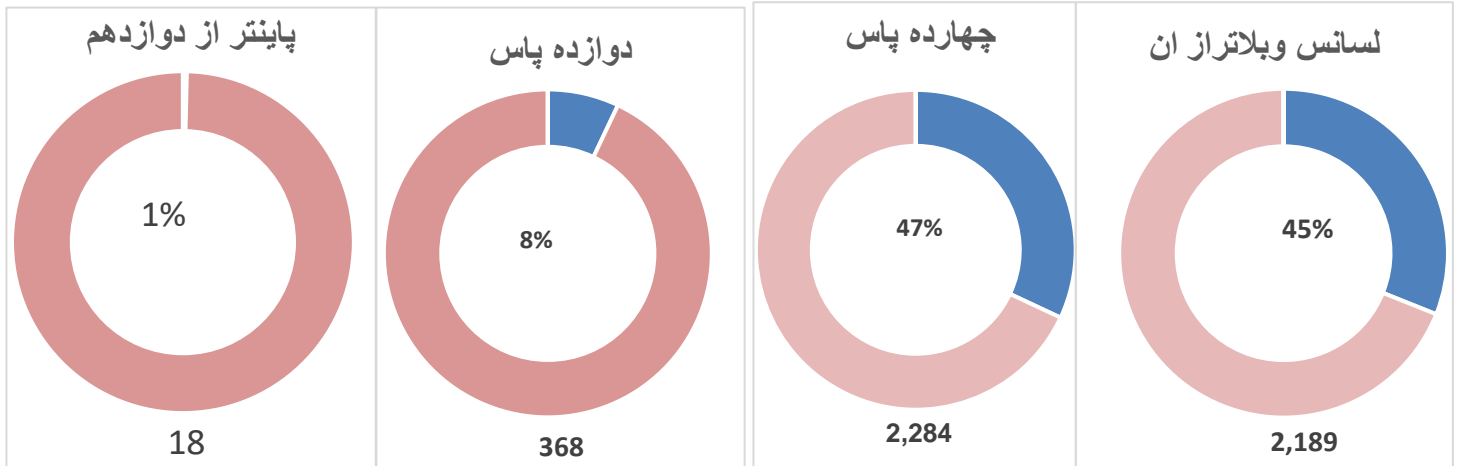

نقشه واحدهای اداری ولایت میدان وردگ

معلومات شاگردان

داخله شاگردان براساس برنامه - سال 1403

داخله شاگردان براساس مالکیت - سال 1403

شاگردان حاضر براساس صنف سال 1403

شاگردان جدیدالشمول حاضر براساس برنامه و جنسیت سال 1403

شاگردان حاضر براساس دوره تعلیمات عمومی دولتی سال 1403

شاگردان بر اساس محل تدریس سال 1403

معلومات معلمين

معلمین براساس جنسیت و برنامه سال 1403

معلمین براساس مالکیت سال 1403

معلمین براساس درجه تحصیل سال 1403