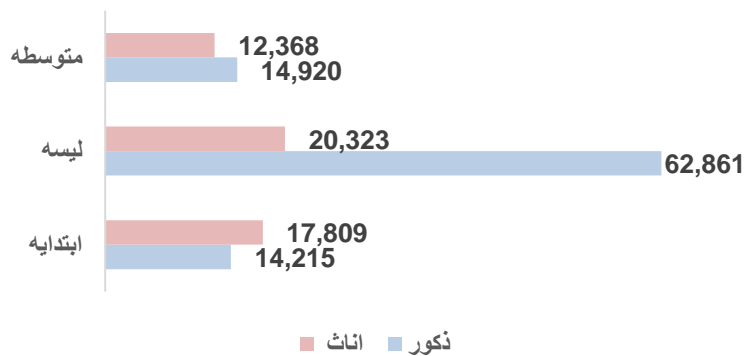

شاگردان حاضر براساس دوره تعلیمات عمومی دولتی سال 1403