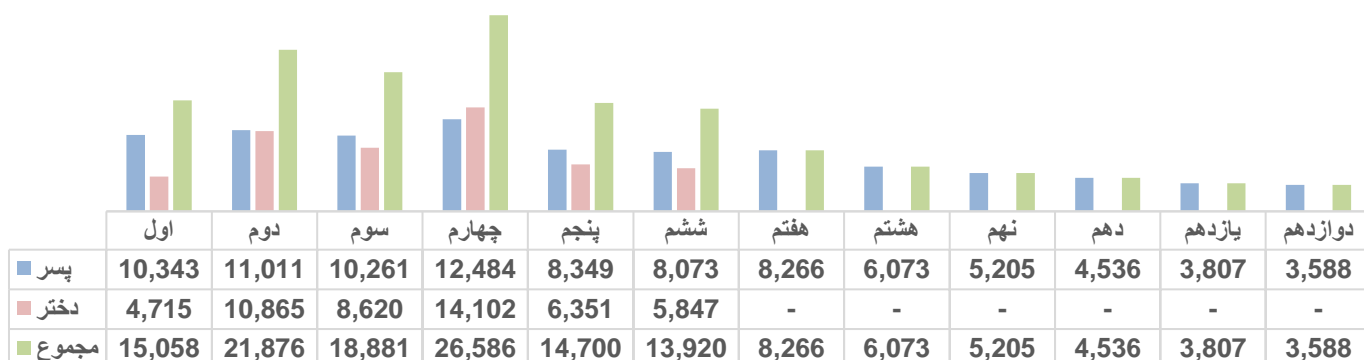

نقشه واحدهای اداری ولایت میدان وردگ

معلومات شاگردان

داخله شاگردان براساس برنامه - سال 1403

داخله شاگردان براساس مالکیت - سال 1403

شاگردان حاضر براساس صنف سال 1403

شاگردان جدیدالشمول حاضر براساس برنامه و جنسیت سال 1403