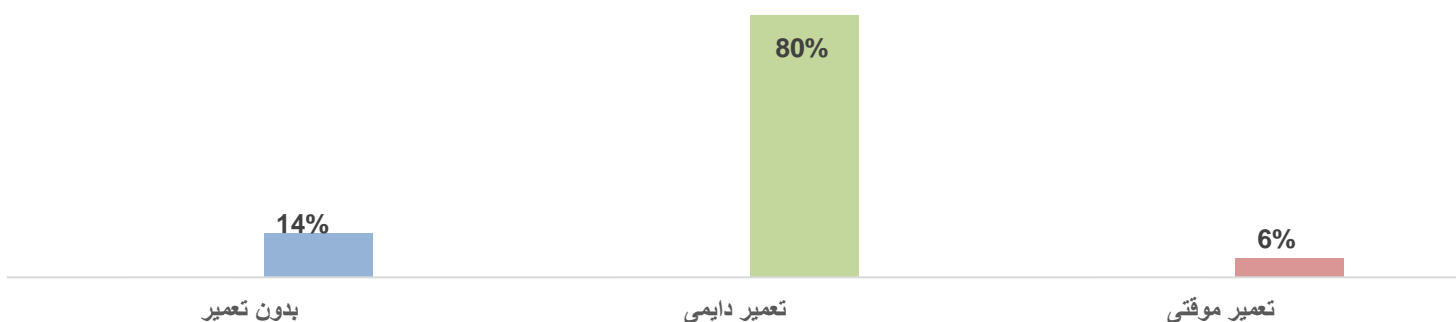

شاگردان بر اساس محل تدریس سال 1403