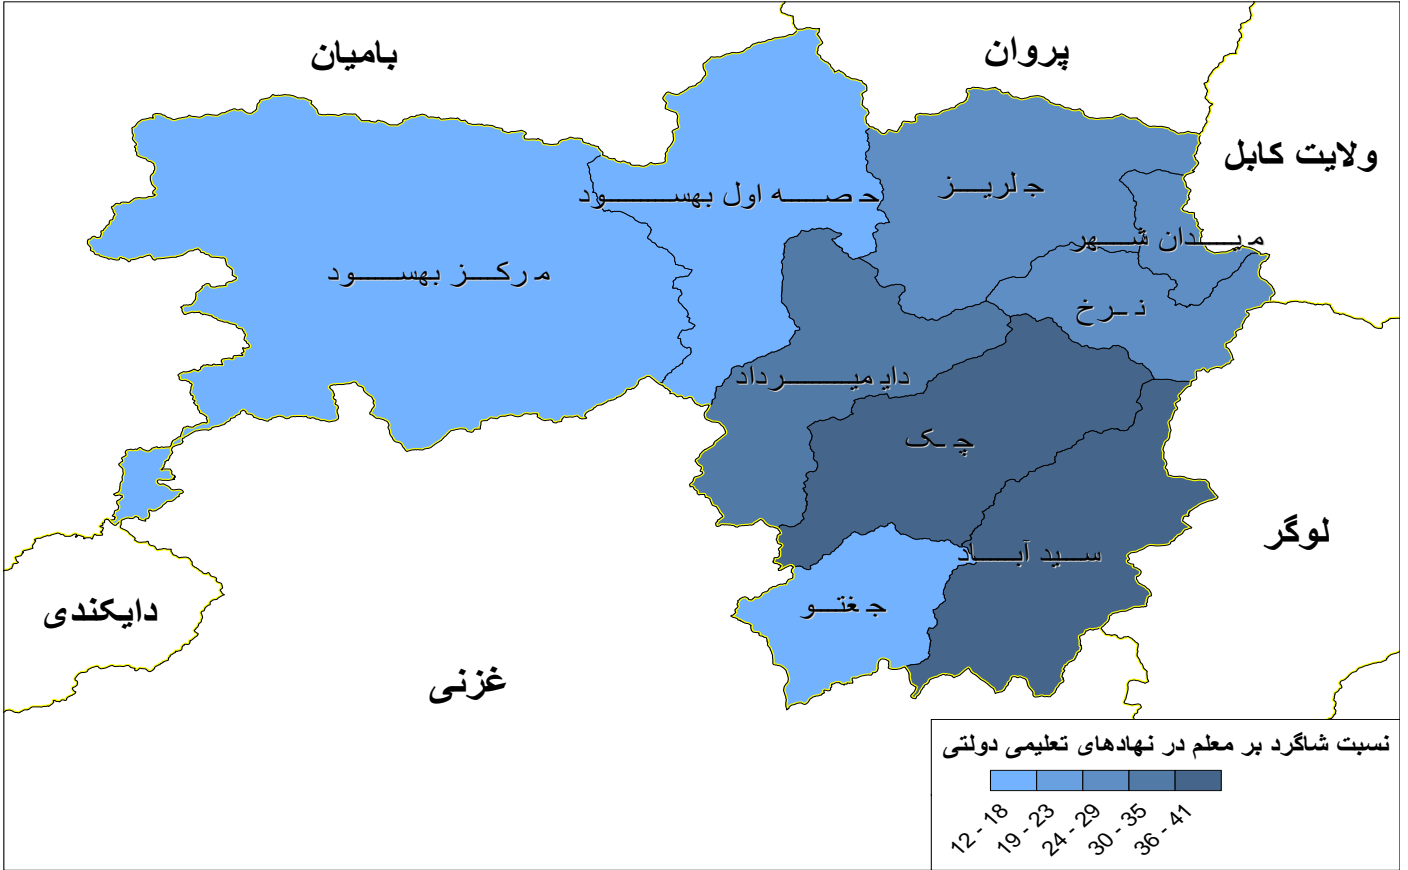

نسبت شاگرد بر معلم نهادهای تعلیمی دولتی