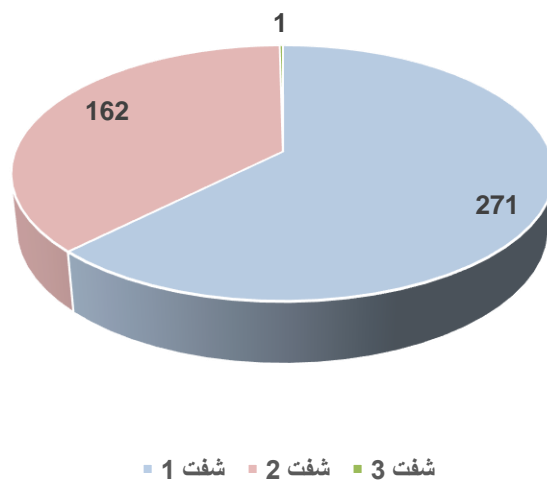

شاگردان حاضر براساس دوره تعلیمات عمومی دولتی سال 1403

شاگردان بر اساس محل تدریس سال 1403

معلومات معلمين

معلمین براساس جنسیت و برنامه سال 1403

معلمین براساس مالکیت سال 1403

معلمین براساس درجه تحصیل سال 1403

مجموع معلمین براساس ولسوالی تعلیمات عمومی سال 1403

مراكز تعليمي

مراکز تعلیمی دولتی براساس برنامه و نوعیت سال 1403

مراکز تعلیمی براساس مالکیت سال 1403

مراکز تعلیمی دولتی براساس اقلیم سال 1403

مراکز تعلیمی براساس ولسوالی

مراکز دولتی براساس موقعیت سال 1403

مراکز تعلیمی براساس شفت

معلومات تسهيلات وزيربنا

مراکز تعلیمی دولتی براساس تسهیلات سال 1403

معلومات تسهیلات مراکز دولتی متوسط و لیسسه سال 1403

فیصدی معلومات تشناب براساس نوعیت مراکز تعلیمی دولتی سال 1403