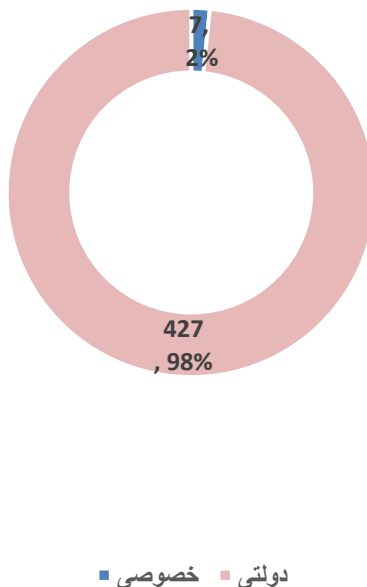

مجموع معلمین براساس ولسوالی تعلیمات عمومی سال 1403

مراكز تعليمي

مراکز تعلیمی دولتی براساس برنامه و نوعیت سال 1403

مراکز تعلیمی براساس مالکیت سال 1403

مراکز تعلیمی دولتی براساس اقلیم سال 1403

مراکز تعلیمی براساس ولسوالی

مراکز دولتی براساس موقعیت سال 1403

مراکز تعلیمی براساس شفت

معلومات تسهيلات وزيربنا

مراکز تعلیمی دولتی براساس تسهیلات سال 1403

معلومات تسهیلات مراکز دولتی متوسط و لیسسه سال 1403

فیصدی معلومات تشناب براساس نوعیت مراکز تعلیمی دولتی سال 1403