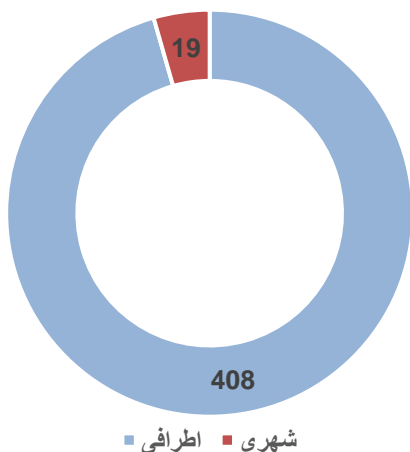

مجموع معلمین براساس ولسوالی تعلیمات عمومی سال 1403

مراكز تعليمي

مراکز تعلیمی دولتی براساس برنامه و نوعیت سال 1403

مراکز تعلیمی براساس مالکیت سال 1403

مراکز تعلیمی دولتی براساس اقلیم سال 1403

مراکز تعلیمی براساس ولسوالی

مراکز دولتی براساس موقعیت سال 1403

مراکز تعلیمی براساس شفت

معلومات تسهيلات وزيربنا

مراکز تعلیمی دولتی براساس تسهیلات سال 1403

معلومات تسهیلات مراکز دولتی متوسط و لیسسه سال 1403

فیصدی معلومات تشناب براساس نوعیت مراکز تعلیمی دولتی سال 1403