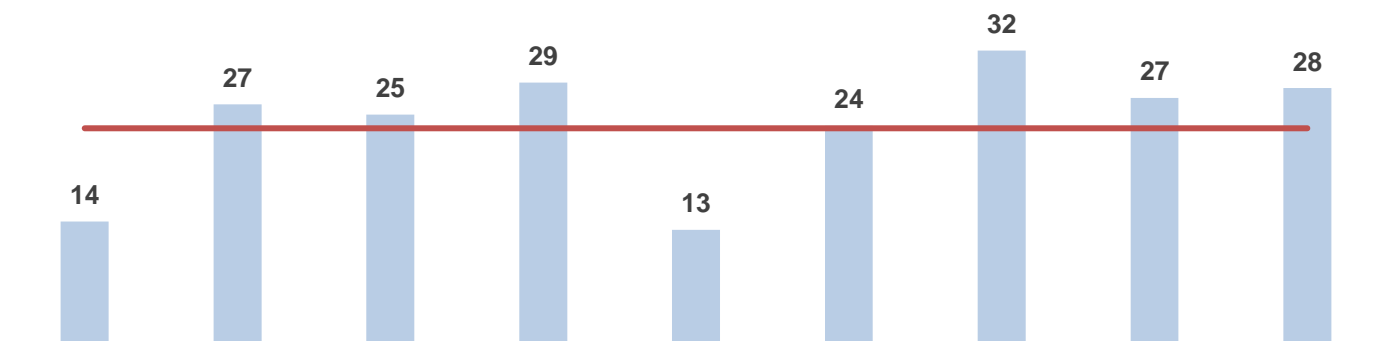

فیصدی معلومات تعمیر دولتی براساس نوعیت سال 1403

فیصدی مکاتب دارای تعمیردایمی دولتی سال 1403

شاخص های تعلیمی

نسبت شاگرد حاضر بر معلم تعلیمات عمومی دولتی سال 1403

نسبت شاگرد حاضر بر شعبه تعلیمات عمومی دولتی سال 1403

نسبت توازن جنسیتی دوره ابتدائیه تعلیمات عمومی سال 1403

نسبت شاگرد بر معلم نهادهای تعلیمی دولتی

توازن جنسیتی دوره ابتدائیه

برابری شمولیت شاگردان در دوره ابتدائیه یعنی در برابر هر یک شاگرد پسر چند دختر شامل مکتب است