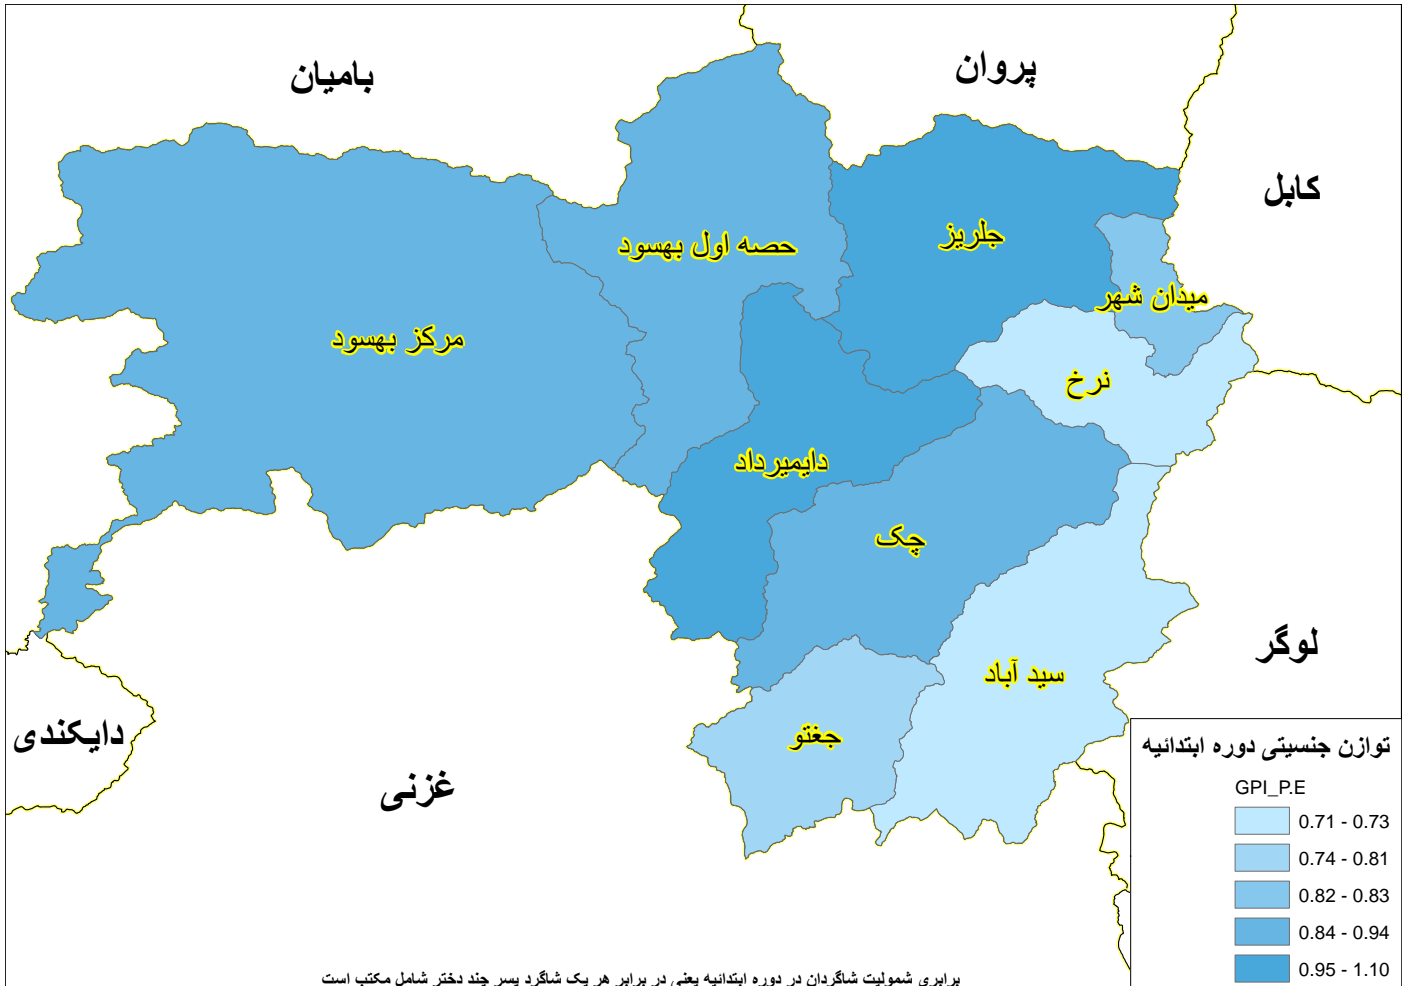

توازن جنسیتی دوره ابتدائیه

برابری شمولیت شاگردان در دوره ابتدائیه یعنی در برابر هر یک شاگرد پسر چند دختر شامل مکتب است