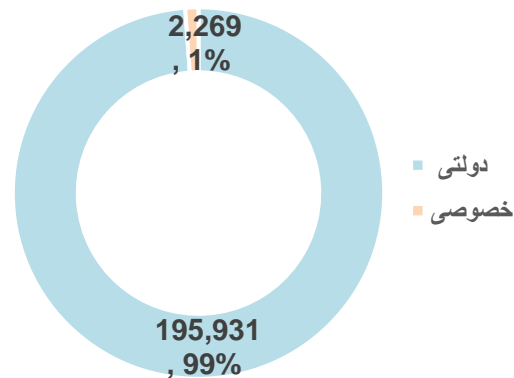

نقشه واحدهای اداری ولایت میدان وردگ

معلومات شاگردان

داخله شاگردان براساس برنامه - سال 1403

داخله شاگردان براساس مالکیت - سال 1403

شاگردان حاضر براساس صنف سال 1403

شاگردان جدیدالشمول حاضر براساس برنامه و جنسیت سال 1403