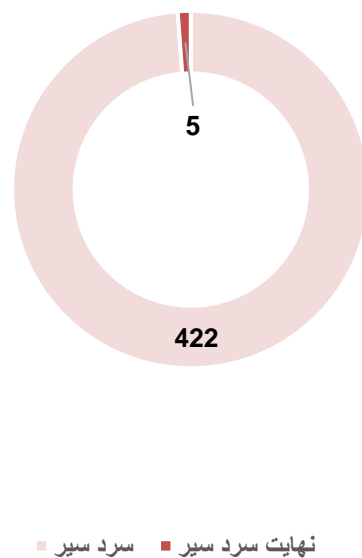

مراکز تعلیمی دولتی براساس اقلیم سال 1403