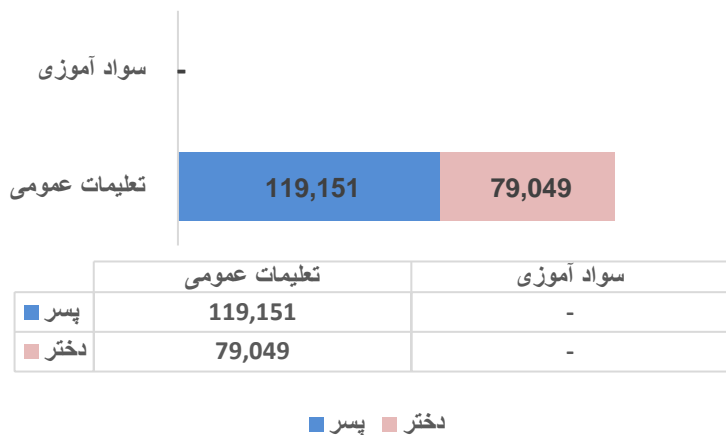

نقشه واحدهای اداری ولایت میدان وردگ

معلومات شاگردان

داخله شاگردان براساس برنامه - سال 1403

داخله شاگردان براساس مالکیت - سال 1403

شاگردان حاضر براساس صنف سال 1403

شاگردان جدیدالشمول حاضر براساس برنامه و جنسیت سال 1403