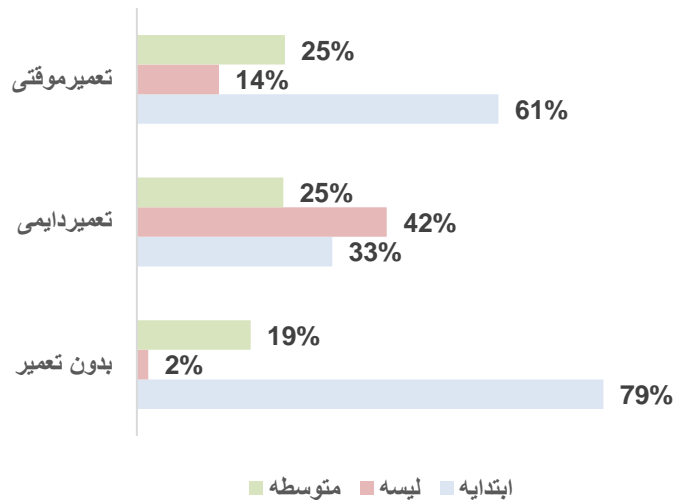

فیصدی معلومات تعمیر دولتی براساس نوعیت سال 1403