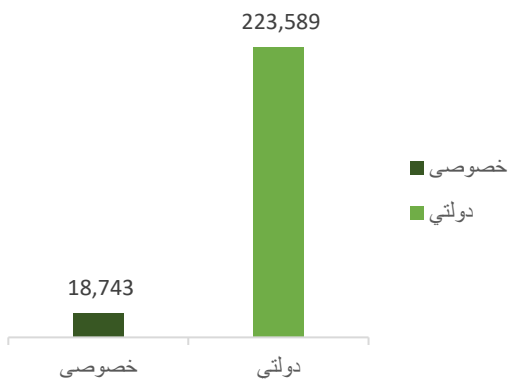

وزارت معارف

معینیت تضمین کیفیت

ریاست سیستم معلومات معارف

امریت تحلیل احصایه

پروفایل ولایت هلمند

معرفی ولایت هلمند

ولایت هلمند یکی از جمله سی و چهار ولایات افغانستان میباشد که در جنوب غرب کشور در 64 درجه شمالی و 31 درجه قسمت شرقی موقیعت دارد. نفوس مجموعی ولایت هلمند (1,552,838) تن است که (788,158) ذکور و (764,680) اناث میباشد. مساحت ولایت هلمند (61,829) کیلومتره مربع است. ولایت هلمند دارای 15 واحد اداری بوده. و مرکز آن شهر لشکرگاه میباشد (لبنکرگاه، کجکی، موسی قلعه، باغران، ناوه، بارگزایی، واشیر، ناد علی، مارجه، نوزاد، گرمسیر، سنگین بغنی، گرشک، باباجی، دیشو)

ولایت هلمند از نظر مساحت بزرگترین ولایت افغانستان میباشد.

تحلیل وضعیت معارف ولایت هلمند

در مجموع در ولایت هلمند (242,332) شاگرد میباشد. که از این جمله (179,964) تن ذکور و (62,368) تن اناث میباشد. که از این تعداد شاگرد (223,589) تن در مراکز دولتی که (59,229) تن اناث و (164,360) تن ان ذکور و تنها (18,743) تن در مراکز خصوصی که (15,604) تن ذکورو (3,139) تن اناث مصروف آموزش میباشد.

شاگردان متذکره در (427) باب مراکز تعلیمی. که از این جمله مراکز تعلیمی (391) باب ان فعال و (36) باب ان غیر فعال میباشد. مشغول آموزش است. در مراکز تعلیمی یاد شده در مجموع (3,424) معلمین که از جمله (2,873) ذکور و (551) تن اناث و (2,704) تن در مراکز دولتی و (720) تن در مراکز خصوصی مصروف تدریس میباشد. موضوع قابل ذکر است (53%) معلمین درجه تحصیل ان لسانس و بالاتر از ان میباشد. و (27%) معلمین چهارده پاس و (20%) معلمین دوازده پاس و (0%) معلمین درجه تحصیل ان کمتر از دوازده میباشد. در ولایت متذکره تنها (551) معلمین ان اناث میباشد.

در ولایت هلمند (187) باب مراکز تعلیمی تعمیر دایمی و (92) باب مراکز تعلیمی تعمیر موقعت و (70) باب مراکز تعلیمی هیچ تعمیر ندارد.

نقشه واحد های اداری ولایت هلمند

معلومات شاگردان

شاگردان بر اساس مالکیت تعلیمات عمومی
سال 1403