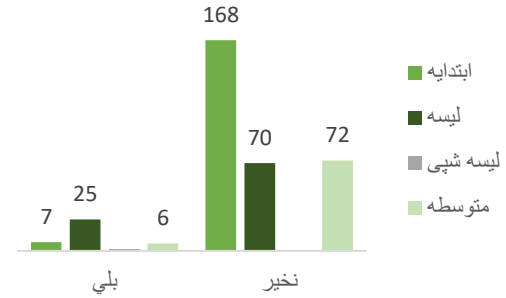

مراکز تعلیمی براساس برنامه و نوعیت سال 1403

مراکز تعلیمی براساس شفت درسی تعلیمات عمومی سال 1403

مراکز تعلیمی براساس ولسوالی تعلیمات عمومی سال 1403

مراکز تعلیمی فعال بر اساس موقعیت تعلیمات عمومی - سال 1403

تعمیر مراکز تعليمی دولتی فعال بر اساس نوعیت - سال 1403

معلومات تشناب مراکز تعليمی فعال دولتی بر اساس نوعیت تعليمات عمومی - سال 1403

نقشه فیصدي مكاتب دارای تعمیر دایمی

شاخص های تعلیمی

نسبت شاگرد بر معلم تعلیمات عمومی دولتی فعال - سال 1403