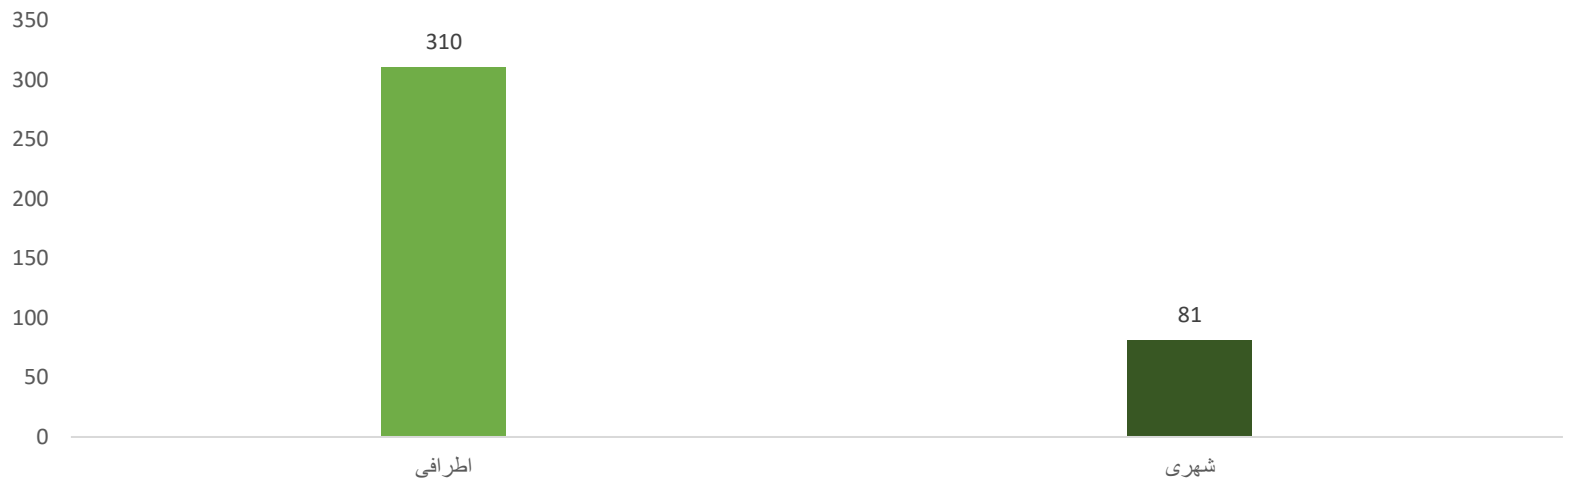

مراکز تعلیمی براساس برنامه و نوعیت سال 1403

مراکز تعلیمی براساس شفت درسی تعلیمات عمومی سال 1403

مراکز تعلیمی براساس ولسوالی تعلیمات عمومی سال 1403

مراکز تعلیمی فعال بر اساس موقعیت تعلیمات عمومی - سال 1403