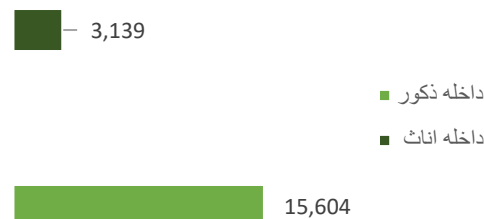

داخله شاگردان خصوصی تعلیمات عمومی
سال 1403