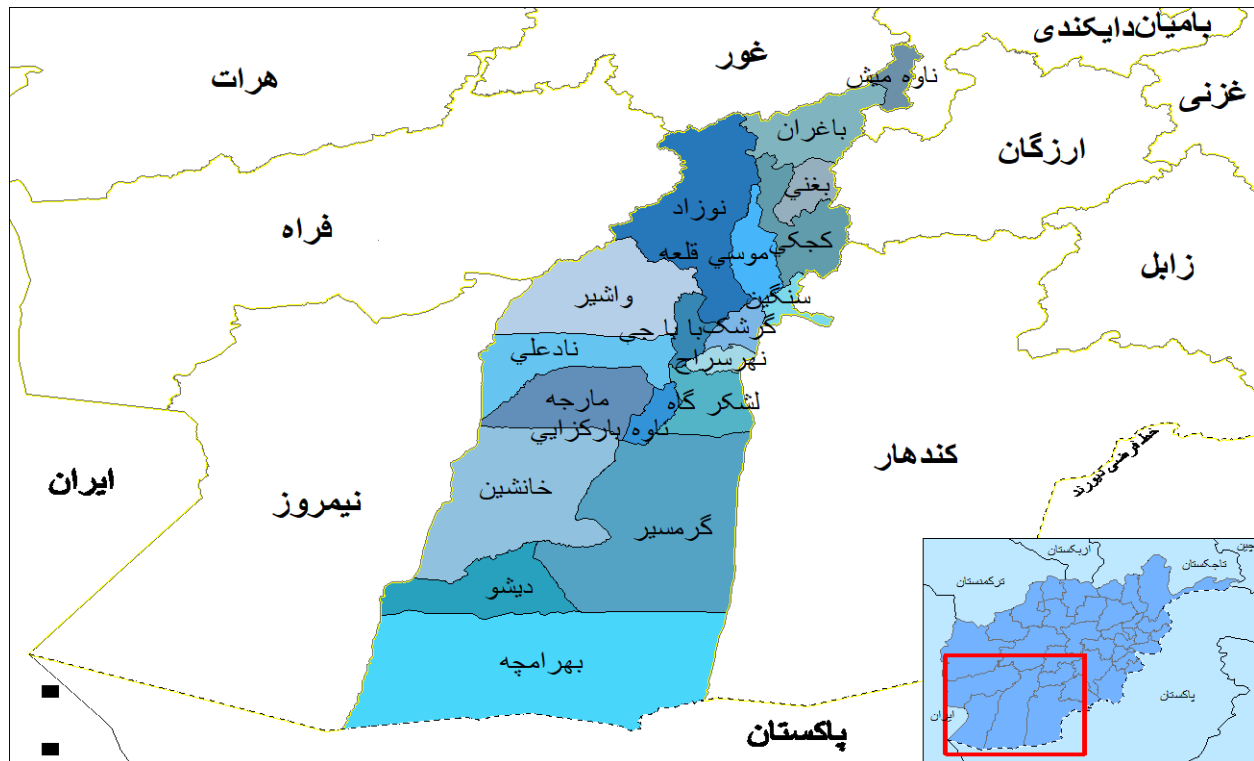

ولایت هلمند از نظر مساحت بزرگترین ولایت افغانستان میباشد.

تحلیل وضعیت معارف ولایت هلمند

در مجموع در ولایت هلمند (242,332) شاگرد میباشد. که از این جمله (179,964) تن ذکور و (62,368) تن اناث میباشد. که از این تعداد شاگرد (223,589) تن در مراکز دولتی که (59,229) تن اناث و (164,360) تن ان ذکور و تنها (18,743) تن در مراکز خصوصی که (15,604) تن ذکورو (3,139) تن اناث مصروف آموزش میباشد.

شاگردان متذکره در (427) باب مراکز تعلیمی. که از این جمله مراکز تعلیمی (391) باب ان فعال و (36) باب ان غیر فعال میباشد. مشغول آموزش است. در مراکز تعلیمی یاد شده در مجموع (3,424) معلمین که از جمله (2,873) ذکور و (551) تن اناث و (2,704) تن در مراکز دولتی و (720) تن در مراکز خصوصی مصروف تدریس میباشد. موضوع قابل ذکر است (53%) معلمین درجه تحصیل ان لسانس و بالاتر از ان میباشد. و (27%) معلمین چهارده پاس و (20%) معلمین دوازده پاس و (0%) معلمین درجه تحصیل ان کمتر از دوازده میباشد. در ولایت متذکره تنها (551) معلمین ان اناث میباشد.

در ولایت هلمند (187) باب مراکز تعلیمی تعمیر دایمی و (92) باب مراکز تعلیمی تعمیر موقعت و (70) باب مراکز تعلیمی هیچ تعمیر ندارد.

نقشه واحد های اداری ولایت هلمند