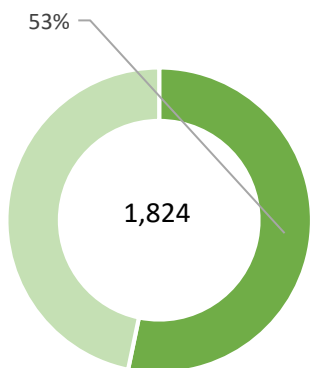

شاگردان حاضر بر اساس دوره تعلیمات عمومی - سال 1403

شاگردان حاضر جدیدالشمول بر اساس جنسیت تعلیمات عمومی - سال 1403

شاگردان بر اساس محل تدریس (تعلیمات عمومی) سال 1403

معلومات معلمين

معلمین بر اساس مالکیت (تعلیمات عمومی)
سال 1403

معلمین دولتی بر اساس برنامه
وجنسیت (تعلیمات عمومی) سال 1403

معلمین خصوصی بر اساس برنامه
وجنسیت (تعلیمات عمومی) سال 1403

معلمین بر اساس درجه تحصیل

لیسانس و بالاتر از آن تعلیمات
عمومی

چهارده پاس تعلیمات عمومی

دوازده پاس تعلیمات عمومی

کمتر از دوازده تعلیمات
عمومی

مراكز تعليمي

مراکز تعلیمی براساس جنسیت تعلیمات عمومی سال 1403

مراکز تعلیمی خصوصی براساس جنسیت تعلیمات عمومی سال 1403

مراکز تعلیمی براساس اقلیم - سال 1403