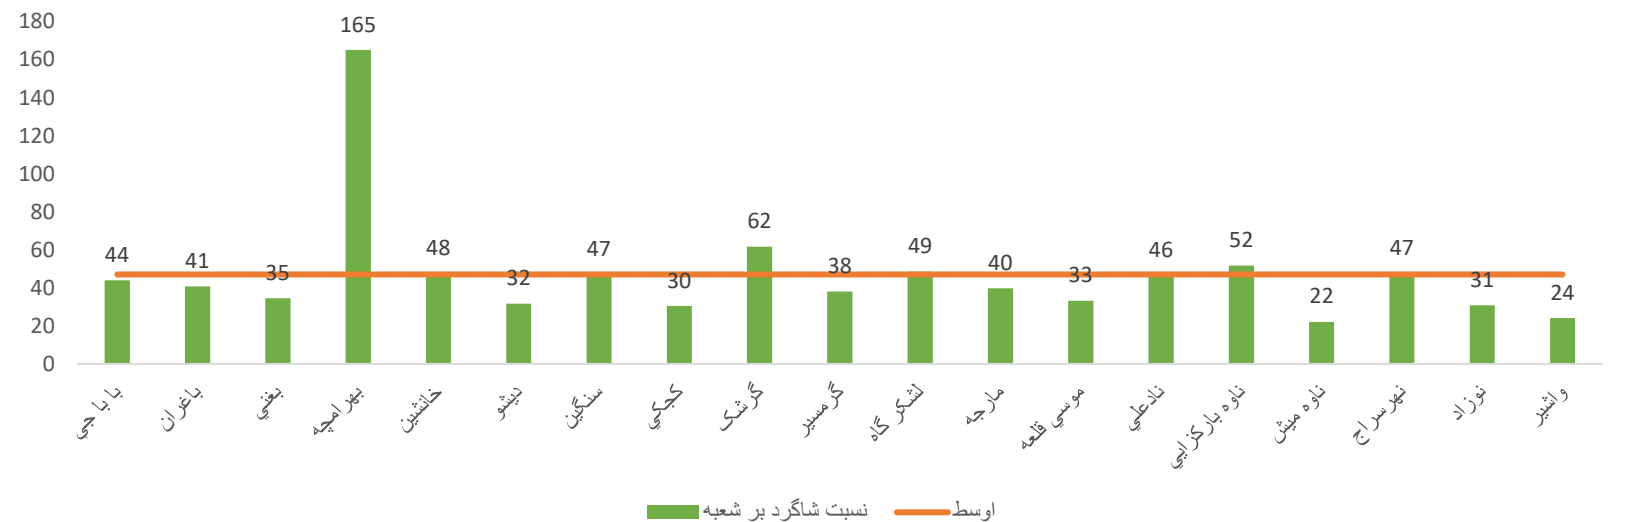

نسبت شاگرد بر شعبه تعلیمات عمومی دولتی فعال - سال 1403