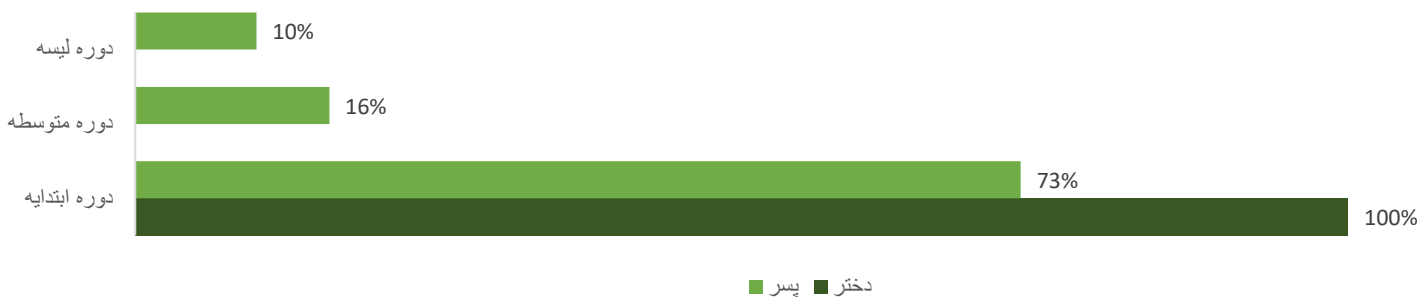

شاگردان حاضر بر اساس دوره تعلیمات عمومی - سال 1403