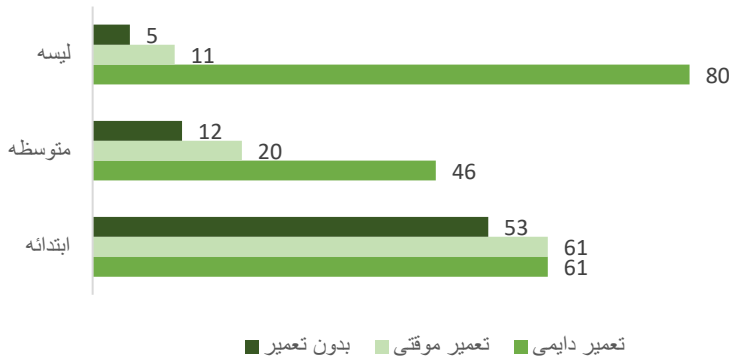

تعمیر مراکز تعليمی دولتی فعال بر اساس نوعیت - سال 1403