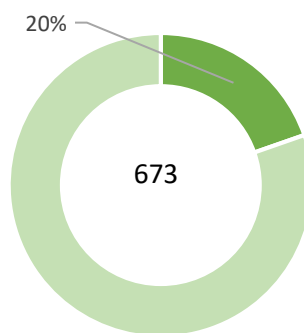

شاگردان حاضر بر اساس دوره تعلیمات عمومی - سال 1403

شاگردان حاضر جدیدالشمول بر اساس جنسیت تعلیمات عمومی - سال 1403

شاگردان بر اساس محل تدریس (تعلیمات عمومی) سال 1403

معلومات معلمين

معلمین بر اساس مالکیت (تعلیمات عمومی)
سال 1403

معلمین دولتی بر اساس برنامه
وجنسیت (تعلیمات عمومی) سال 1403

معلمین خصوصی بر اساس برنامه
وجنسیت (تعلیمات عمومی) سال 1403

معلمین بر اساس درجه تحصیل

لیسانس و بالاتر از آن تعلیمات
عمومی

چهارده پاس تعلیمات عمومی

دوازده پاس تعلیمات عمومی

کمتر از دوازده تعلیمات
عمومی

مراكز تعليمي

مراکز تعلیمی براساس جنسیت تعلیمات عمومی سال 1403

مراکز تعلیمی خصوصی براساس جنسیت تعلیمات عمومی سال 1403

مراکز تعلیمی براساس اقلیم - سال 1403