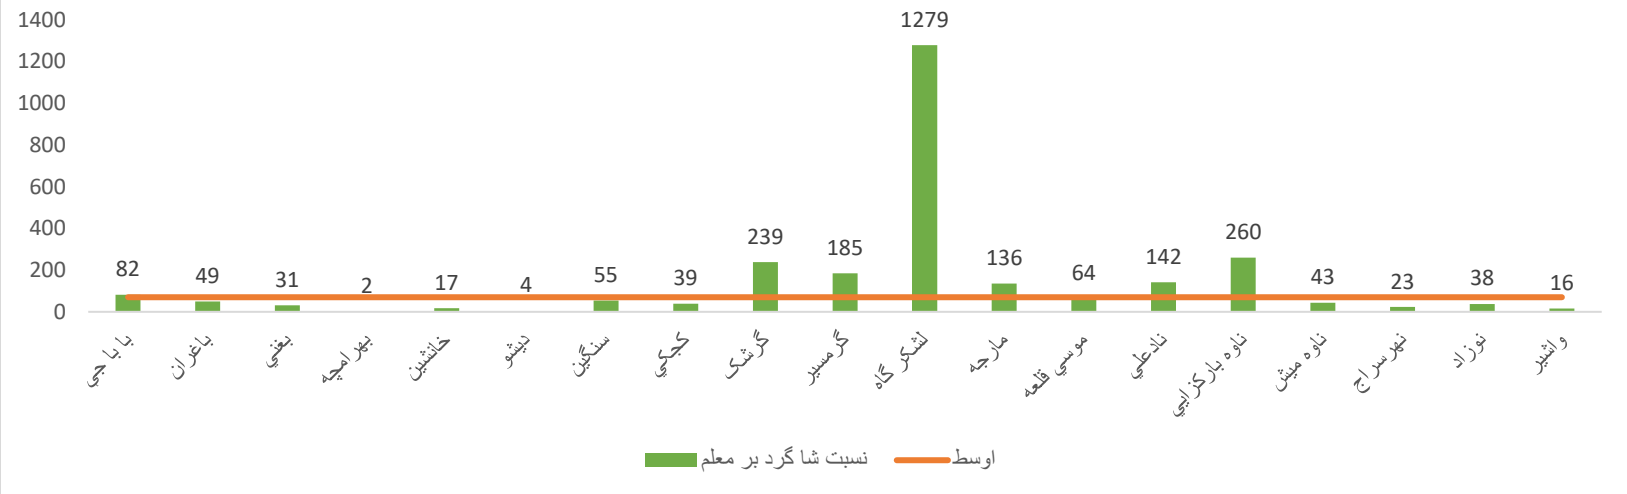

تعمیر مراکز تعليمی دولتی فعال بر اساس نوعیت - سال 1403

معلومات تشناب مراکز تعليمی فعال دولتی بر اساس نوعیت تعليمات عمومی - سال 1403

نقشه فیصدي مكاتب دارای تعمیر دایمی

شاخص های تعلیمی

نسبت شاگرد بر معلم تعلیمات عمومی دولتی فعال - سال 1403