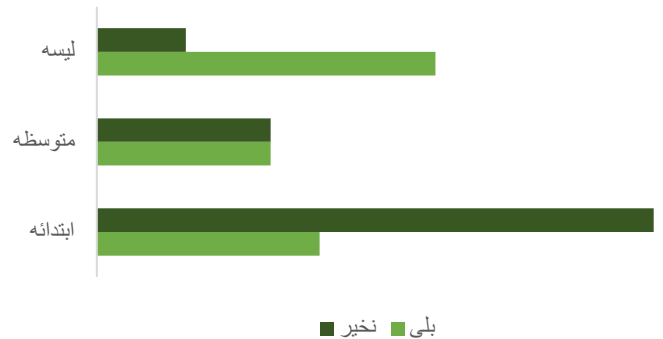

معلومات تشناب مراکز تعليمی فعال دولتی بر اساس نوعیت تعليمات عمومی - سال 1403