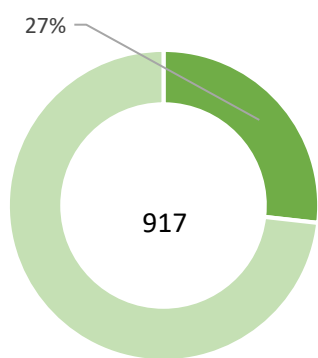

شاگردان حاضر بر اساس دوره تعلیمات عمومی - سال 1403

شاگردان حاضر جدیدالشمول بر اساس جنسیت تعلیمات عمومی - سال 1403

شاگردان بر اساس محل تدریس (تعلیمات عمومی) سال 1403

معلومات معلمين

معلمین بر اساس مالکیت (تعلیمات عمومی)
سال 1403

معلمین دولتی بر اساس برنامه
وجنسیت (تعلیمات عمومی) سال 1403

معلمین خصوصی بر اساس برنامه
وجنسیت (تعلیمات عمومی) سال 1403

معلمین بر اساس درجه تحصیل

لیسانس و بالاتر از آن تعلیمات
عمومی

چهارده پاس تعلیمات عمومی

دوازده پاس تعلیمات عمومی

کمتر از دوازده تعلیمات
عمومی

مراكز تعليمي

مراکز تعلیمی براساس جنسیت تعلیمات عمومی سال 1403

مراکز تعلیمی خصوصی براساس جنسیت تعلیمات عمومی سال 1403

مراکز تعلیمی براساس اقلیم - سال 1403