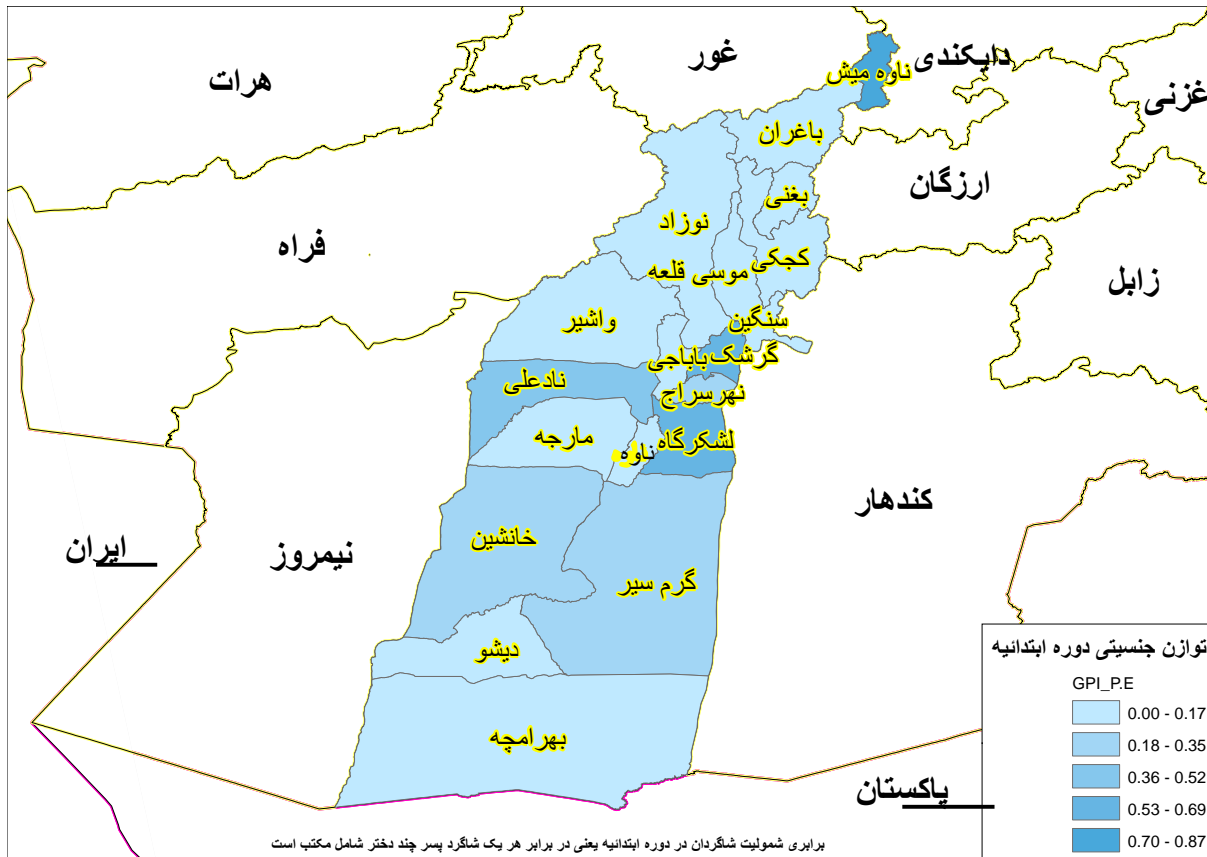

نقشه توازن جنسیتی دوره ابتدایه