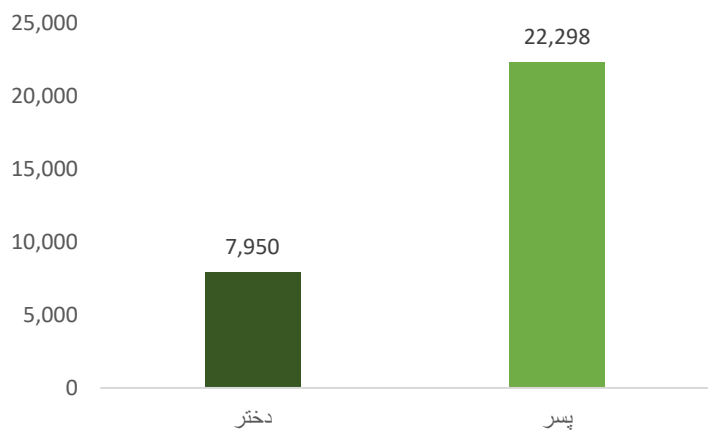

شاگردان حاضر جدیدالشمول بر اساس جنسیت تعلیمات عمومی - سال 1403