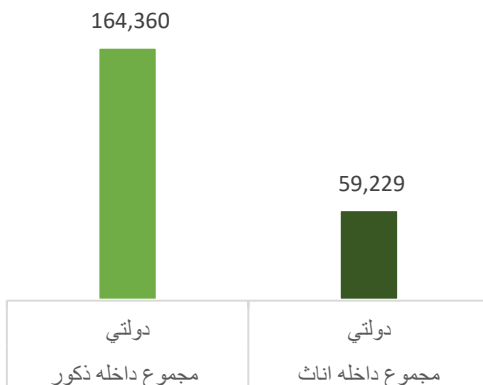

شاگردان حاضر بر اساس صنف و جنسیت تعلیمات عمومی - سال 1403

داخله شاگردان دولتی (تعلیمات عمومی)
سال 1403