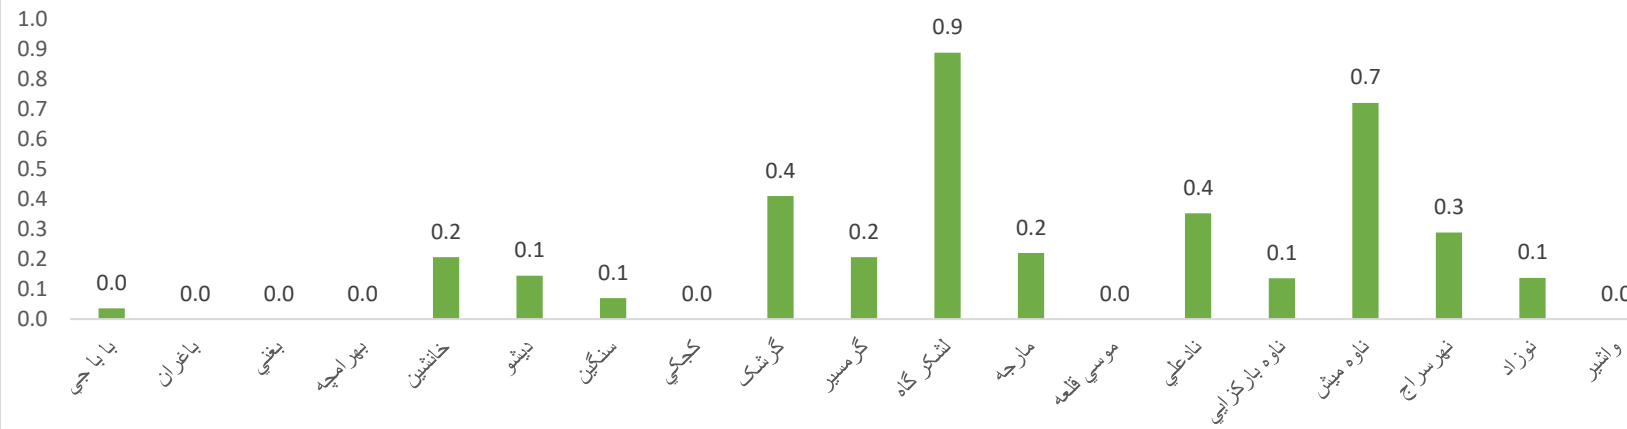

نسبت توازن جنسیتی دوره ابتدایه - سال 1403