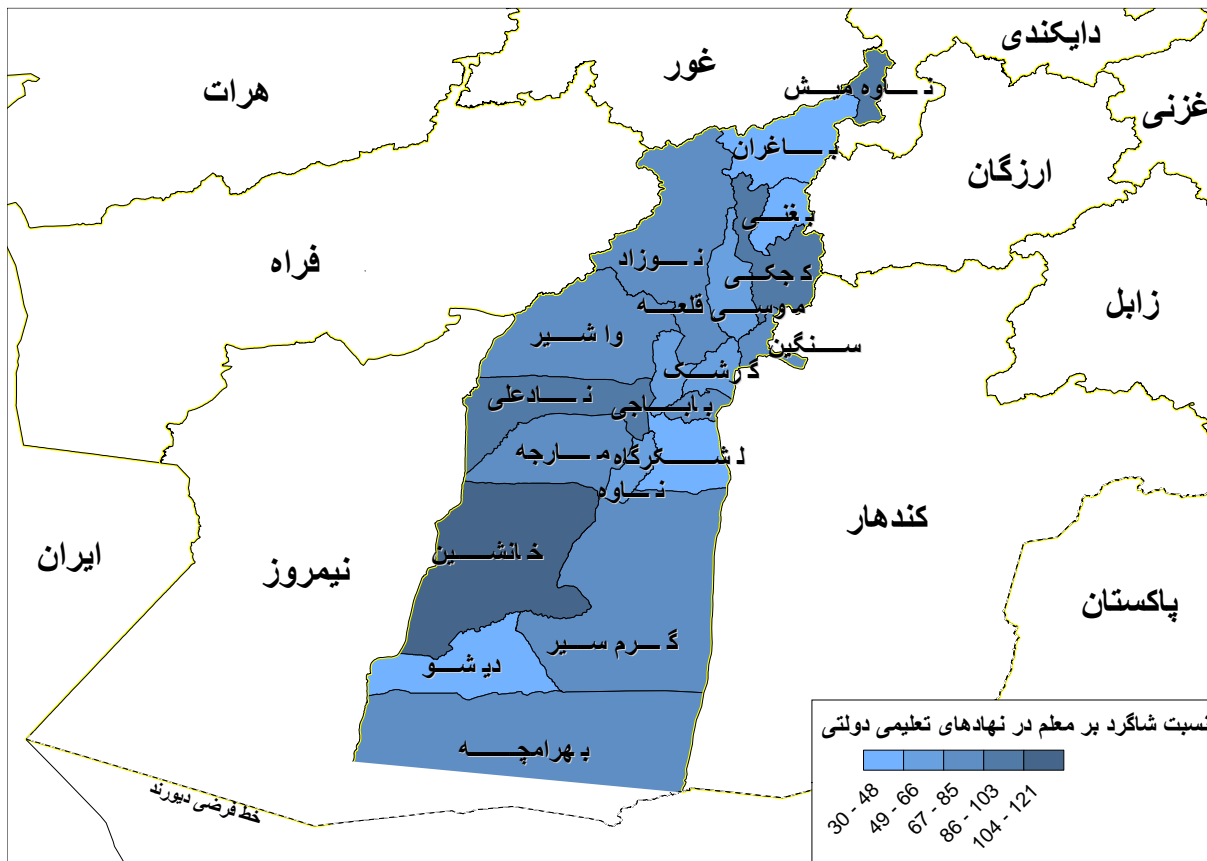

نقشه نسبت شاگرد بر معلم در نهاد های تعلیمی دولتی