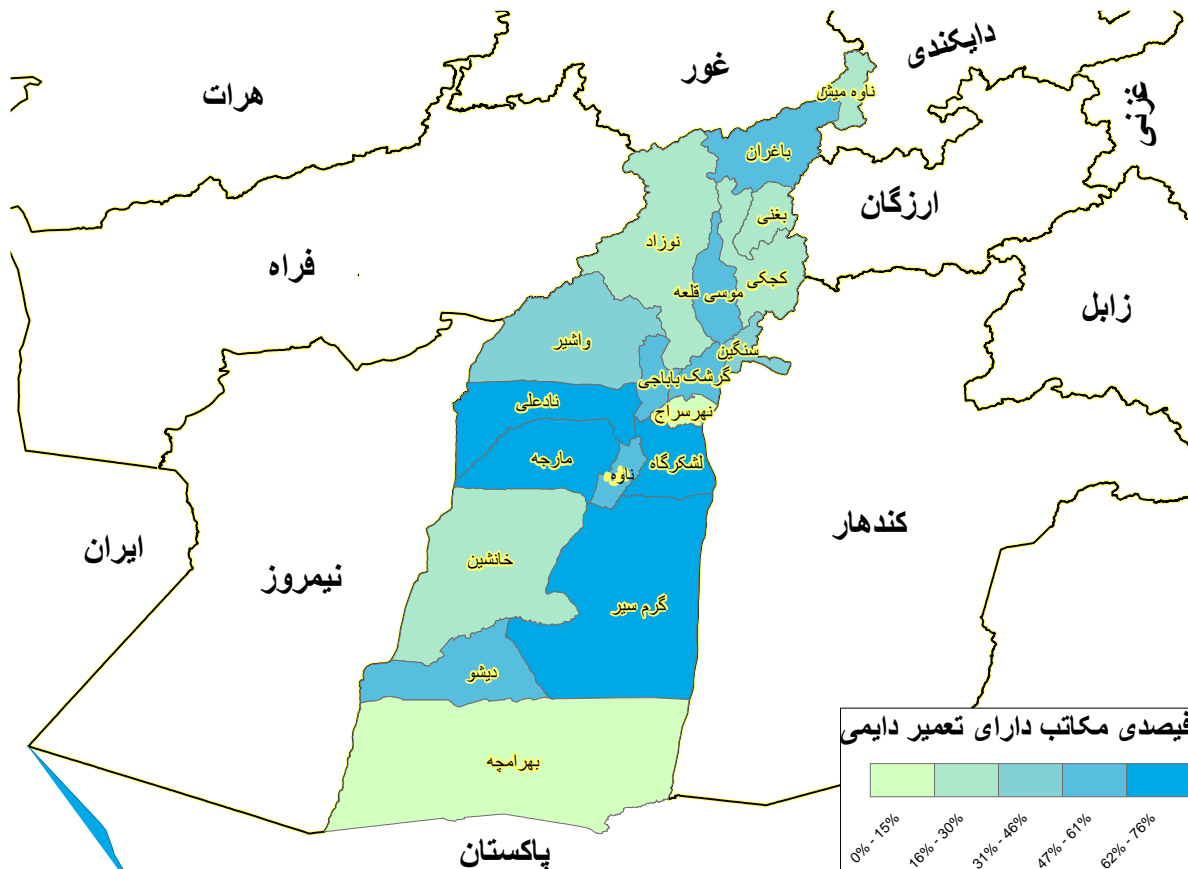

نقشه فیصدي مكاتب دارای تعمیر دایمی