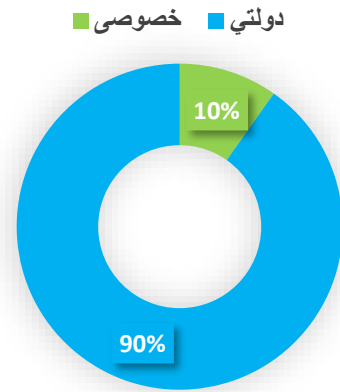

شاگردان بر اساس مالکیت تعلیمات عمومی و سواد
حیاتی سال 1403