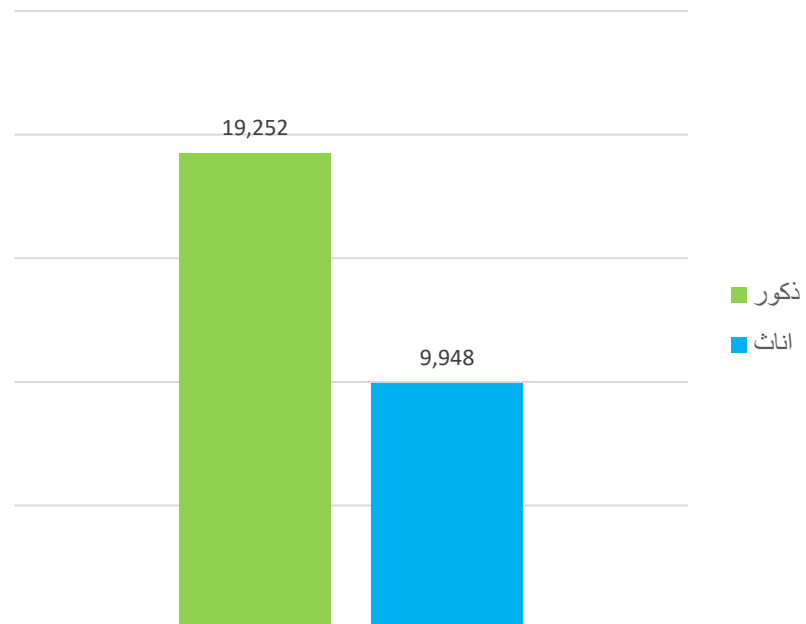

# معلومات شاگردان

شاگردان بر اساس برنامه و جنسیت  
(تعلیمات عمومی و سواد حیاتی)

شاگردان بر اساس مالکیت تعلیمات عمومی و سواد  
حیاتی سال 1403

شاگردان حاضر بر اساس صنف و جنسیت تعلیمات عمومی و سواد حیاتی سال  
1403

شاگردان حاضر بر اساس دوره تعلیمات عمومی  
سال 1403

شاگردان جدیدالشمول - سال 1403