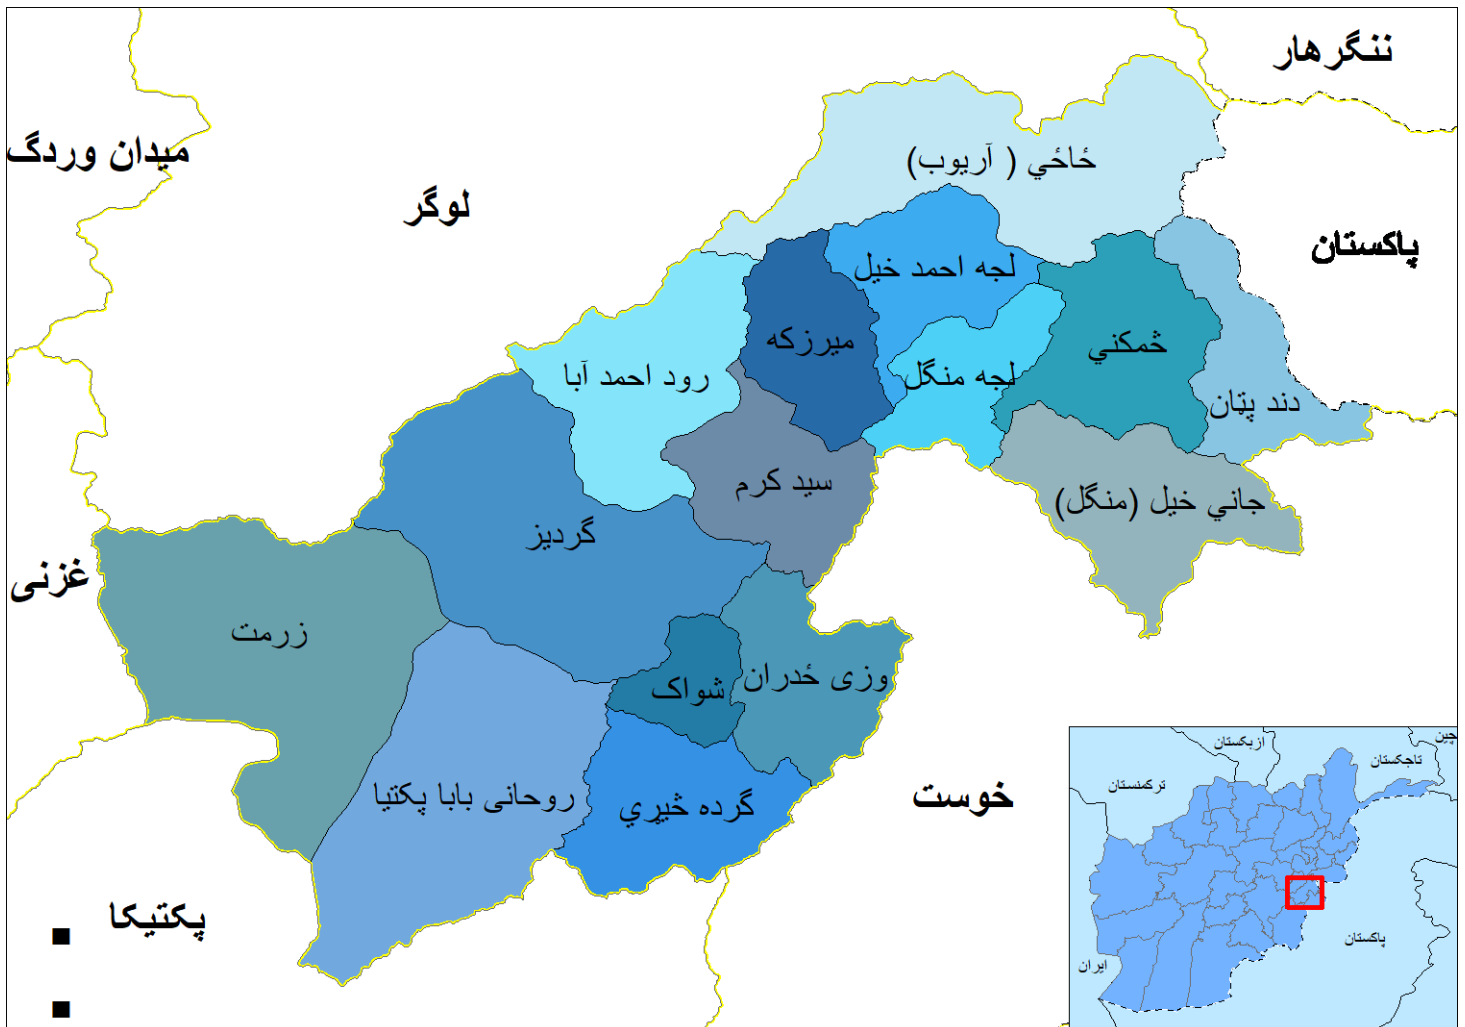

پکتیا یکی از ولایت‌های زیبای افغانستان است که در جنوب‌شرق این کشور موقعیت دارد. مرکز این ولایت شهر گردیز می‌باشد. پکتیا از شرق با ولایت خوست، از جنوب با ولایت پکتیکا، از غرب با ولایت غزنی و میدان وردک و از شمال با ولایت لوگر و کابل هم‌مرز است.

این ولایت به دلیل مناظر طبیعی زیبایی چون دره‌ها، کوه‌های سرسبز و رودخانه‌های زلال شهرت دارد. مردم پکتیا عمدتاً به کشاورزی و دامداری مشغول هستند و محصولات عمده آنان شامل گندم، ذرت، میوه‌ها و سبزیجات است.

پکتیا دارای 14 ولسوالی بوده و از میراث تاریخی و فرهنگی غنی برخوردار می‌باشد. مردم این ولایت به زبان‌های پشتو و دری صحبت می‌کنند. بر اساس آمار سال 1403، جمعیت این ولایت تقریباً 600,000 نفر تخمین زده شده است.

تحلیل وضعیت معارف ولایت پکتیا

در ولایت پکتیا در مجموع (238,126) شاگرد که از آن جمله (214,795) تن در مراکز دولتی (38,969 دختر و 110,986 پسر) و 17,263 تن در مراکز خصوصی (1,653 دختر و 15,610 پسر) مصروف آموزش می‌باشد.

شاگردان متذکره در 405 باب مراکز تعلیمی که همه مراکز تعلیمات عمومی می‌باشد مصروف آموزش می‌باشد. از جمله مراکز تعلیمی 368 آن فعال و 37 باب غیر فعال می‌باشد. در مکاتب متذکره مجموعاً (3,762) معلمین که از جمله (3,470) مرد و 292 زن هستند (3,168 تن در مراکز دولتی و 594 تن در مراکز خصوصی)، تدریس مینمایند موضوع قابل ملاحظه اینست که 50% معلمین دارای درجه تحصیل لیسانس و بالاتر از آن می‌باشند اما از سوی دیگر در این ولایت 23.8% معلمین زن موجود می‌باشد.

در ولایت پکتیا 43.4% مراکز تعلیمی دارای تعمیر دایمی می‌باشد و قابل ذکر دانسته میشود که 37.5% شاگردان در فضای باز درس می‌خوانند.

نقشه واحد های اداری ولایت