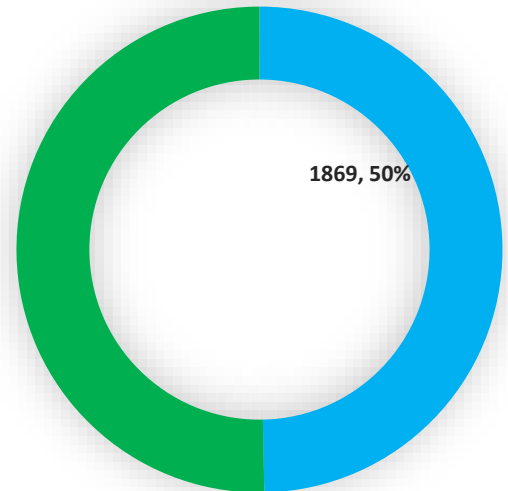

لیسانس و بالاتر از آن (تعلیمات عمومی و سواد حیاتی)