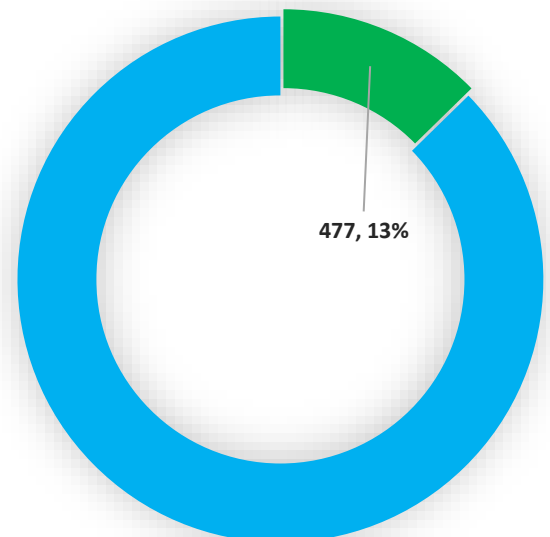

دوازده پاس (تعلیمات عمومی و سواد حیاتی)