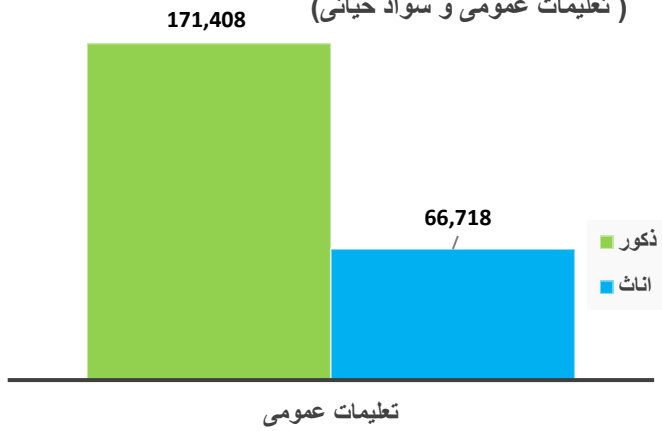

شاگردان بر اساس برنامه و جنسیت
(تعلیمات عمومی و سواد حیاتی)