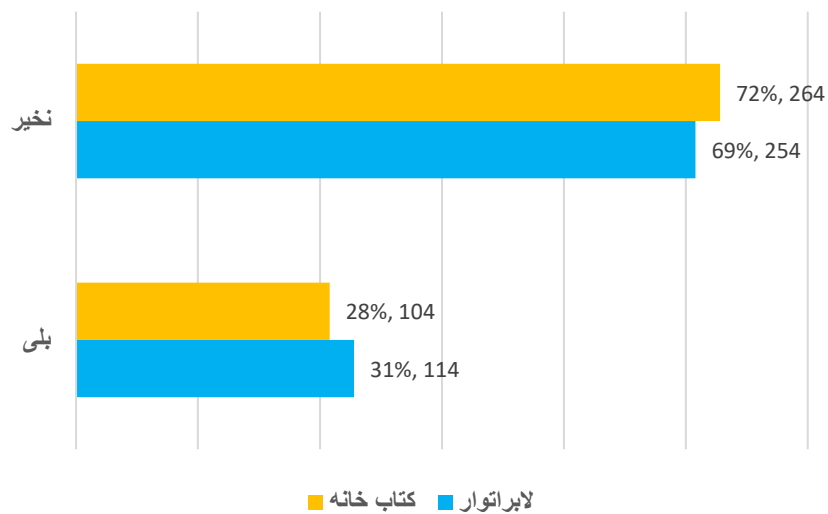

معلومات تسهیلات مراکز تعلیمی فعال (متوسطه و لیسہ)