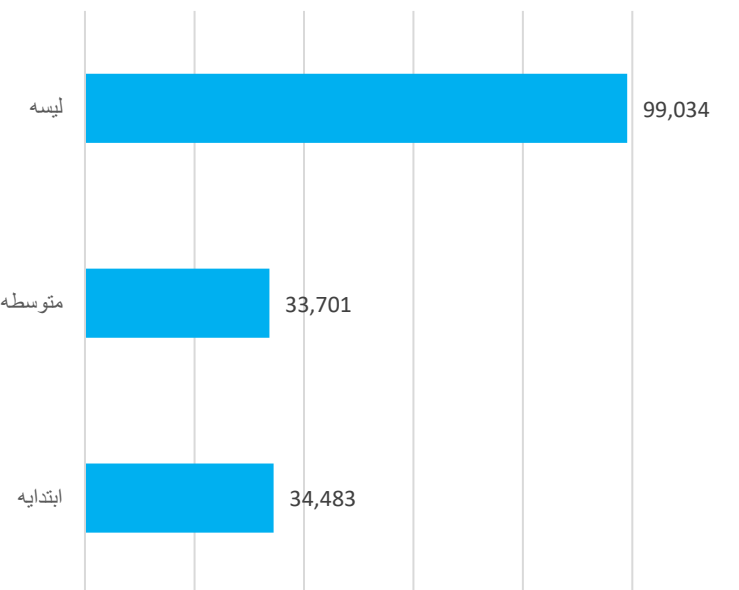

# معلومات شاگردان

شاگردان بر اساس برنامه و جنسیت  
(تعلیمات عمومی و سواد حیاتی)

شاگردان بر اساس مالکیت تعلیمات عمومی و سواد  
حیاتی سال 1403

شاگردان حاضر بر اساس صنف و جنسیت تعلیمات عمومی و سواد حیاتی سال  
1403

شاگردان حاضر بر اساس دوره تعلیمات عمومی  
سال 1403

شاگردان جدیدالشمول - سال 1403