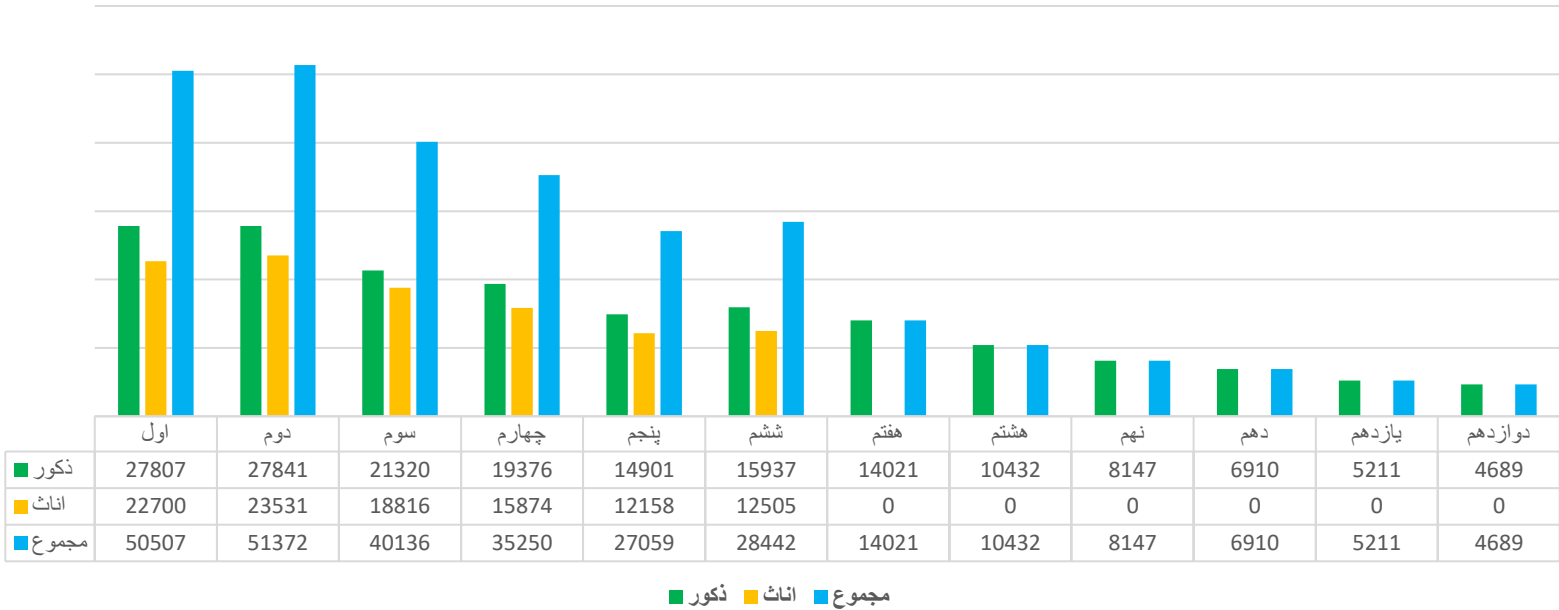

# معلومات شاگردان

شاگردان بر اساس برنامه و جنسیت  
(تعلیمات عمومی و سواد حیاتی)

شاگردان بر اساس مالکیت تعلیمات عمومی و سواد  
حیاتی سال 1403

شاگردان حاضر بر اساس صنف و جنسیت تعلیمات عمومی و سواد حیاتی سال  
1403