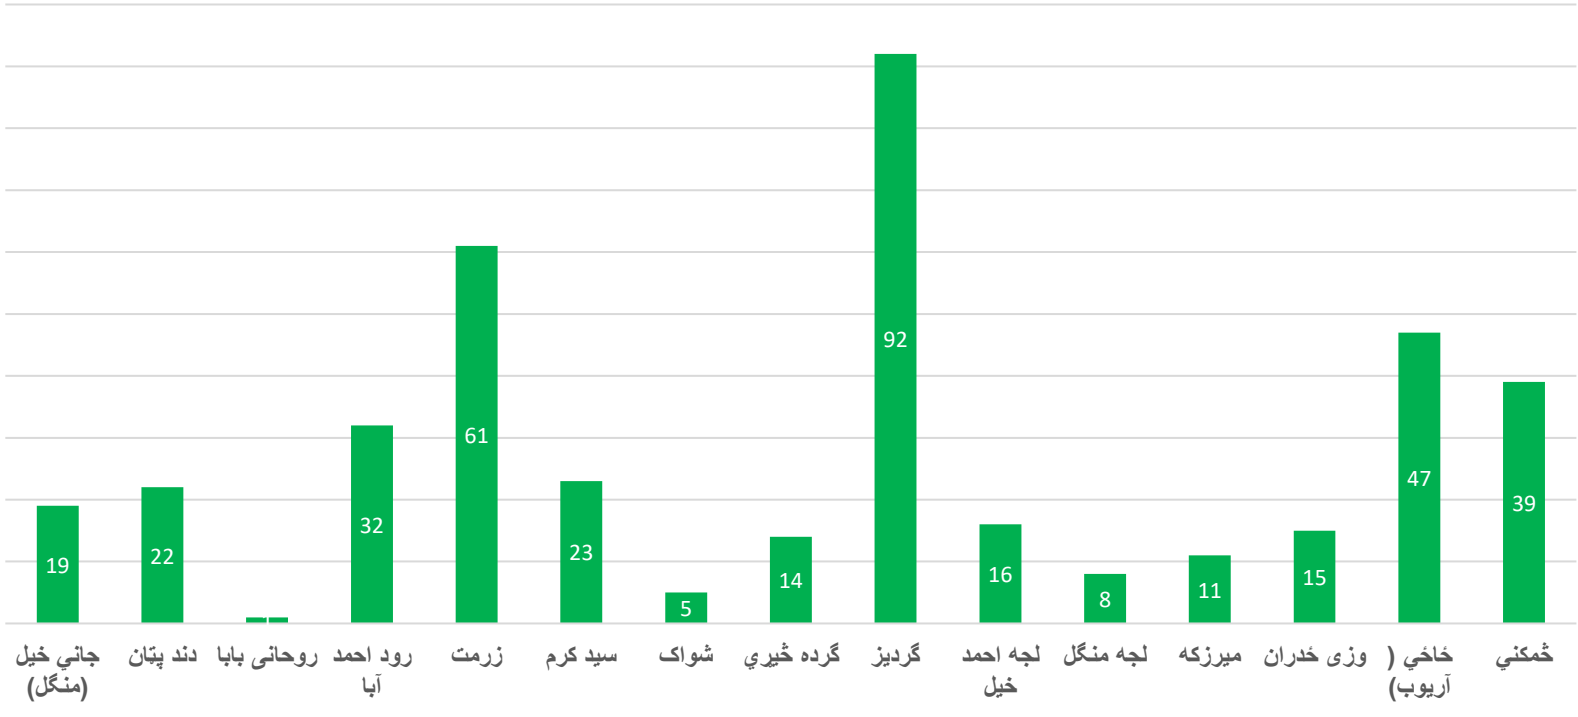

مراکز تعلیمی بر اساس ولسوالی (تعلیمات عمومی و سواد حیاتی)