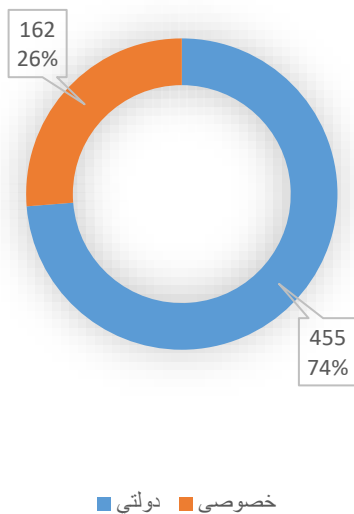

مراکز تعلیمی (تعلیمات عمومی و سواد حیاتی)
بر اساس اقلیم سال 1403

تعداد مراکز تعلیمی (تعلیمات عمومی و سواد حیاتی) بر اساس ولسوالی سال 1403

مراکز تعلیمی (تعلیمات عمومی و سواد حیاتی) دولتی بر
اساس موقعیت سال 1403