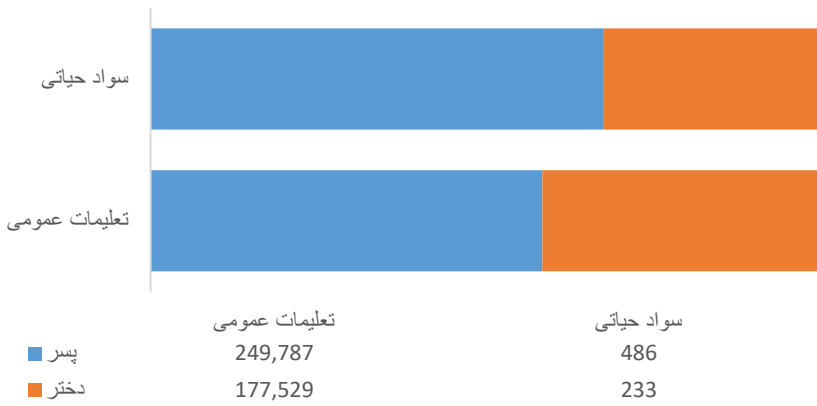

تحلیل وضعیت معارف ولایت کابل

"در ولایت کابل در مجموع (428,035) شاگرد که از آن جمله (362,078) تن در مراکز دولتی (202,791) پسر و 159,287 دختر) و 65,957 تن در مراکز خصوصی (47,482) پسر و 18,475 دختر) مصروف آموزش میباشند. شاگردان متذکره در (617) باب مراکز تعلیمی که از جمله (614) باب تعلیمات عمومی و (3) باب مرکز سواد حیاتی مصروف آموزش میباشند. از مجموع مراکز تعلیمی (594) باب آن فعال و تنها (23) باب غیر فعال میباشد. در مکاتب متذکره مجموعاً (8,469) معلمین که از جمله (5,671) مرد و (2,798) زن هستند (6,125) تن در مراکز دولتی و 2,344 تن در مراکز خصوصاً، تدریس مینمایند. موضوع قابل ملاحظه اینست که 90% معلمین دارای درجه تحصیل چهارده و بالاتر از آن میباشند اما از سوی دیگر در این ولایت 33% معلمین زن موجود میباشد. در ولایت کابل 71% مراکز تعلیمی دارای تعمیر دائمی میباشد و قابل ذکر دانسته میشود که 2% شاگردان در فضای باز درس میخوانند."

نقشه واحد های اداری ولایت کابل

معلومات شاگردان

داخله شاگردان به اساس برنامه و جنسیت سال 1403

داخله شاگردان به اساس مالکیت سال 1403

شاگردان حاضر تعلیمات عمومی و سواد حیاتی بر اساس صنف و جنسیت سال 1403

شاگردان جدیدالشمول صنف اول بر اساس برنامه و جنسیت سال 1403