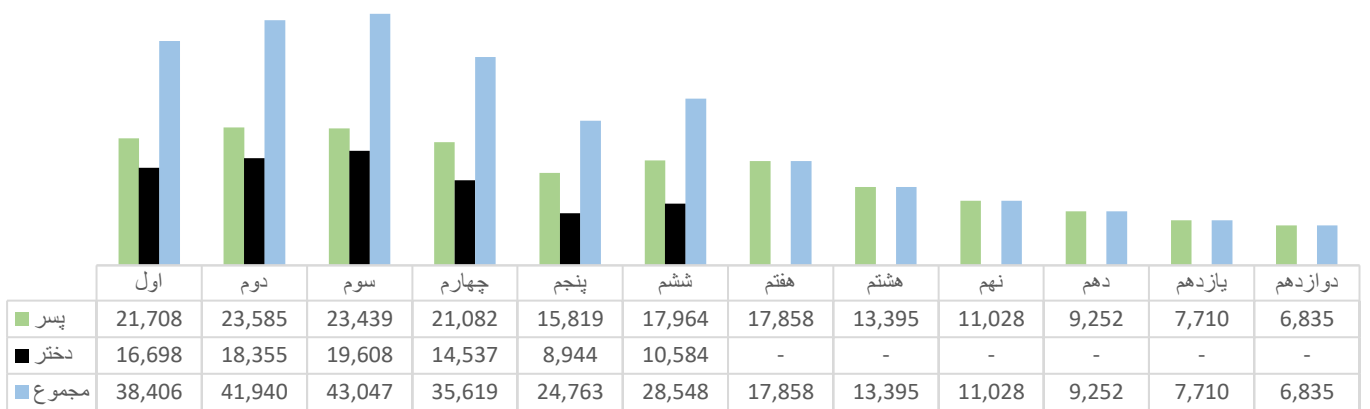

تحلیل وضعیت معارف ولایت کابل

"در ولایت کابل در مجموع (428,035) شاگرد که از آن جمله (362,078) تن در مراکز دولتی (202,791) پسر و 159,287 دختر) و 65,957 تن در مراکز خصوصی (47,482) پسر و 18,475 دختر) مصروف آموزش میباشند. شاگردان متذکره در (617) باب مراکز تعلیمی که از جمله (614) باب تعلیمات عمومی و (3) باب مرکز سواد حیاتی مصروف آموزش میباشند. از مجموع مراکز تعلیمی (594) باب آن فعال و تنها (23) باب غیر فعال میباشد. در مکاتب متذکره مجموعاً (8,469) معلمین که از جمله (5,671) مرد و (2,798) زن هستند (6,125) تن در مراکز دولتی و 2,344 تن در مراکز خصوصاً، تدریس مینمایند. موضوع قابل ملاحظه اینست که 90% معلمین دارای درجه تحصیل چهارده و بالاتر از آن میباشند اما از سوی دیگر در این ولایت 33% معلمین زن موجود میباشد. در ولایت کابل 71% مراکز تعلیمی دارای تعمیر دائمی میباشد و قابل ذکر دانسته میشود که 2% شاگردان در فضای باز درس میخوانند."

نقشه واحد های اداری ولایت کابل

معلومات شاگردان

داخله شاگردان به اساس برنامه و جنسیت سال 1403

داخله شاگردان به اساس مالکیت سال 1403

شاگردان حاضر تعلیمات عمومی و سواد حیاتی بر اساس صنف و جنسیت سال 1403

شاگردان جدیدالشمول صنف اول بر اساس برنامه و جنسیت سال 1403