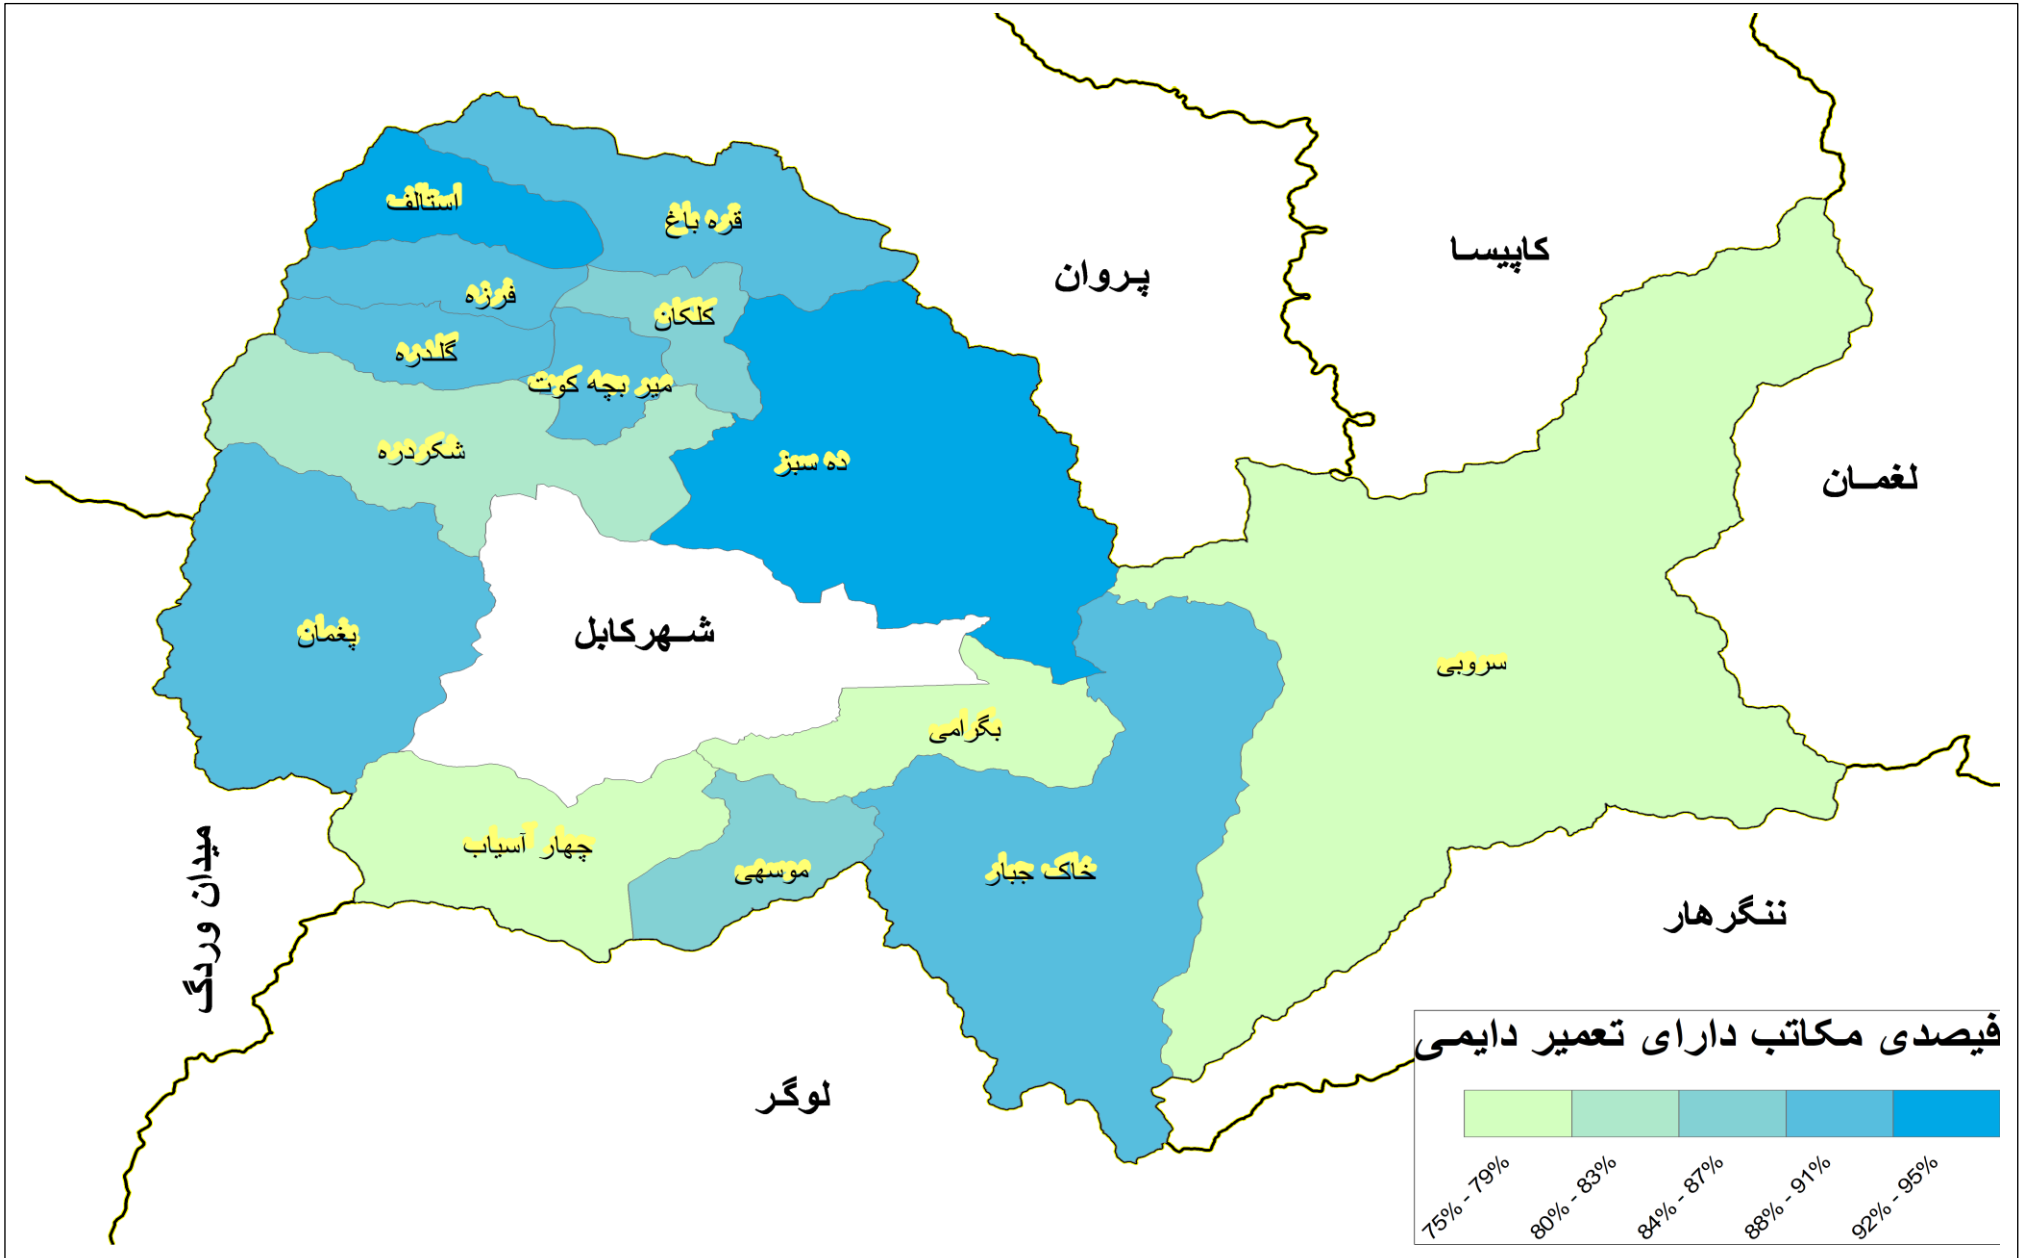

فیصدی مکاتب دارای تعمیر دائمی بر اساس ولسوالی