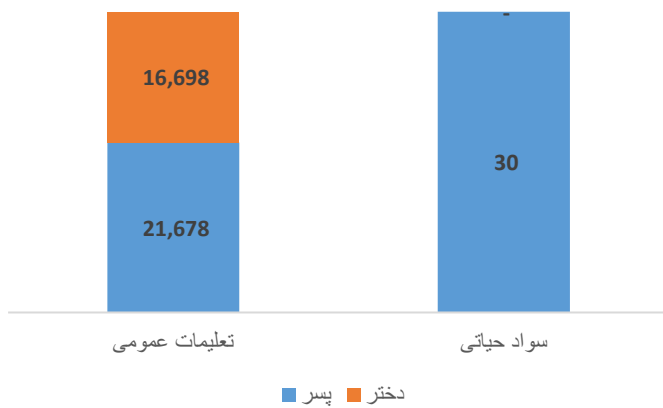

تحلیل وضعیت معارف ولایت کابل

"در ولایت کابل در مجموع (428,035) شاگرد که از آن جمله (362,078) تن در مراکز دولتی (202,791) پسر و 159,287 دختر) و 65,957 تن در مراکز خصوصی (47,482) پسر و 18,475 دختر) مصروف آموزش میباشند. شاگردان متذکره در (617) باب مراکز تعلیمی که از جمله (614) باب تعلیمات عمومی و (3) باب مرکز سواد حیاتی مصروف آموزش میباشند. از مجموع مراکز تعلیمی (594) باب آن فعال و تنها (23) باب غیر فعال میباشد. در مکاتب متذکره مجموعاً (8,469) معلمین که از جمله (5,671) مرد و (2,798) زن هستند (6,125) تن در مراکز دولتی و 2,344 تن در مراکز خصوصاً، تدریس مینمایند. موضوع قابل ملاحظه اینست که 90% معلمین دارای درجه تحصیل چهارده و بالاتر از آن میباشند اما از سوی دیگر در این ولایت 33% معلمین زن موجود میباشد. در ولایت کابل 71% مراکز تعلیمی دارای تعمیر دائمی میباشد و قابل ذکر دانسته میشود که 2% شاگردان در فضای باز درس میخوانند."

نقشه واحد های اداری ولایت کابل

معلومات شاگردان

داخله شاگردان به اساس برنامه و جنسیت سال 1403

داخله شاگردان به اساس مالکیت سال 1403

شاگردان حاضر تعلیمات عمومی و سواد حیاتی بر اساس صنف و جنسیت سال 1403

شاگردان جدیدالشمول صنف اول بر اساس برنامه و جنسیت سال 1403