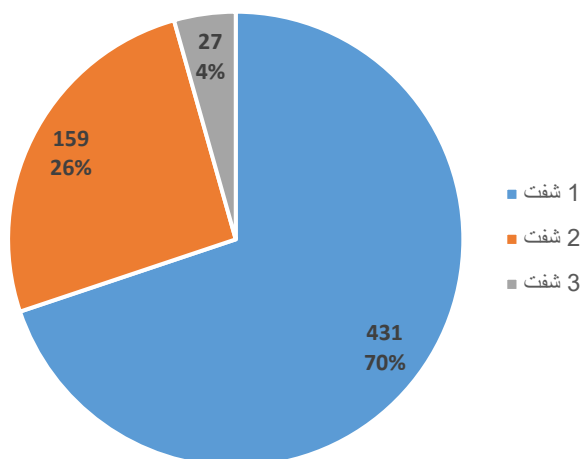

مراکز تعلیمی (تعلیمات عمومی و سواد حیاتی)
بر اساس شفت درسی سال 1403