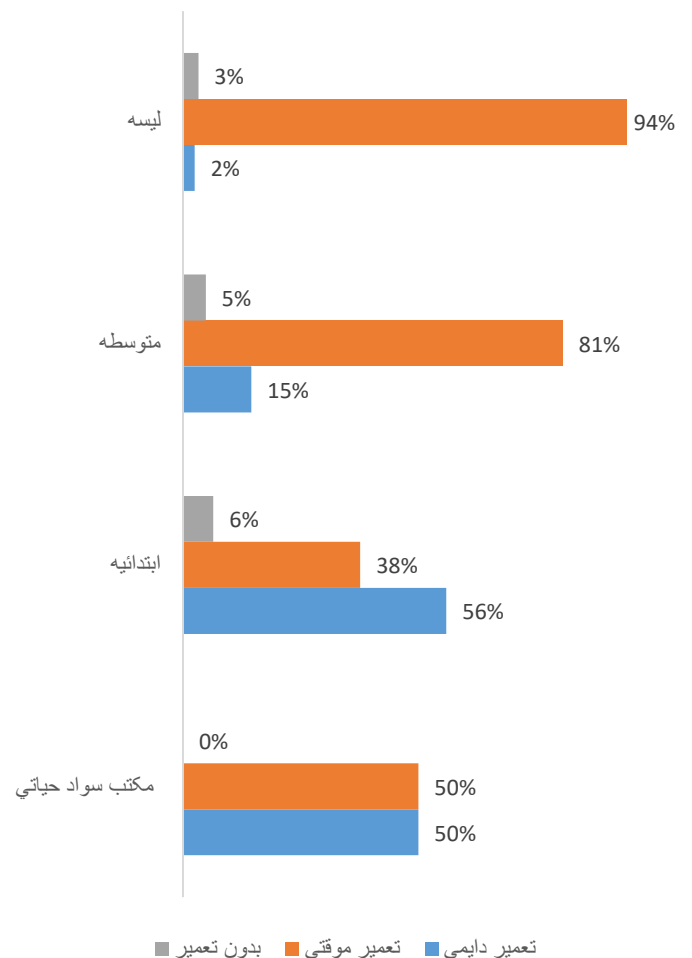

فیصدی معلومات تعمیر بر اساس نوعیت مراکز تعلیمی دولتی سال 1403