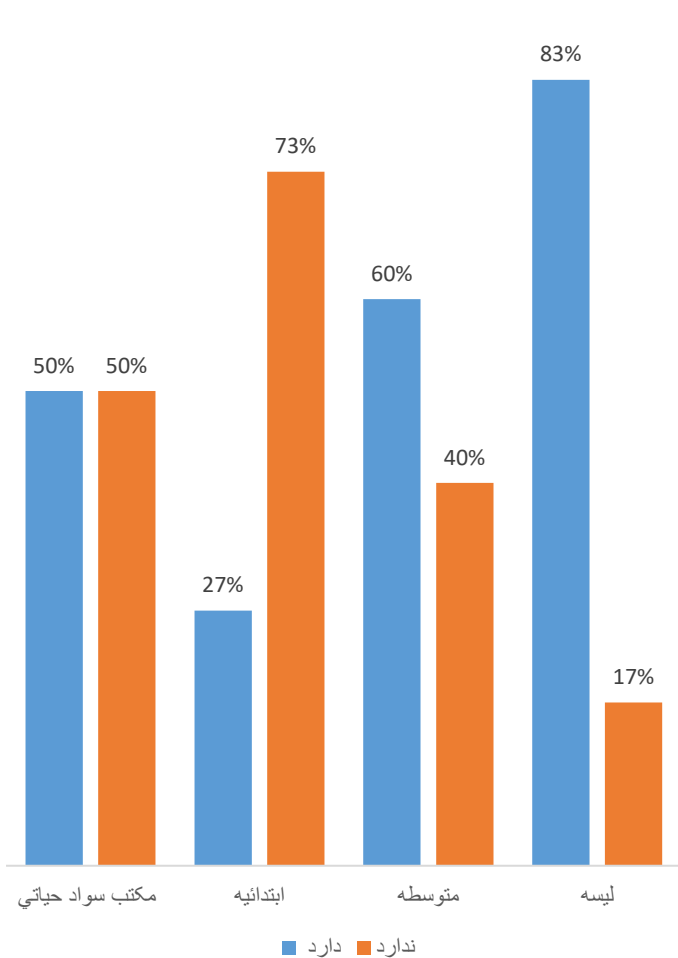

فیصدی معلومات تشناب بر اساس نوعیت مراکز تعلیمی دولتی (تعلیمات عمومی) سال 1403