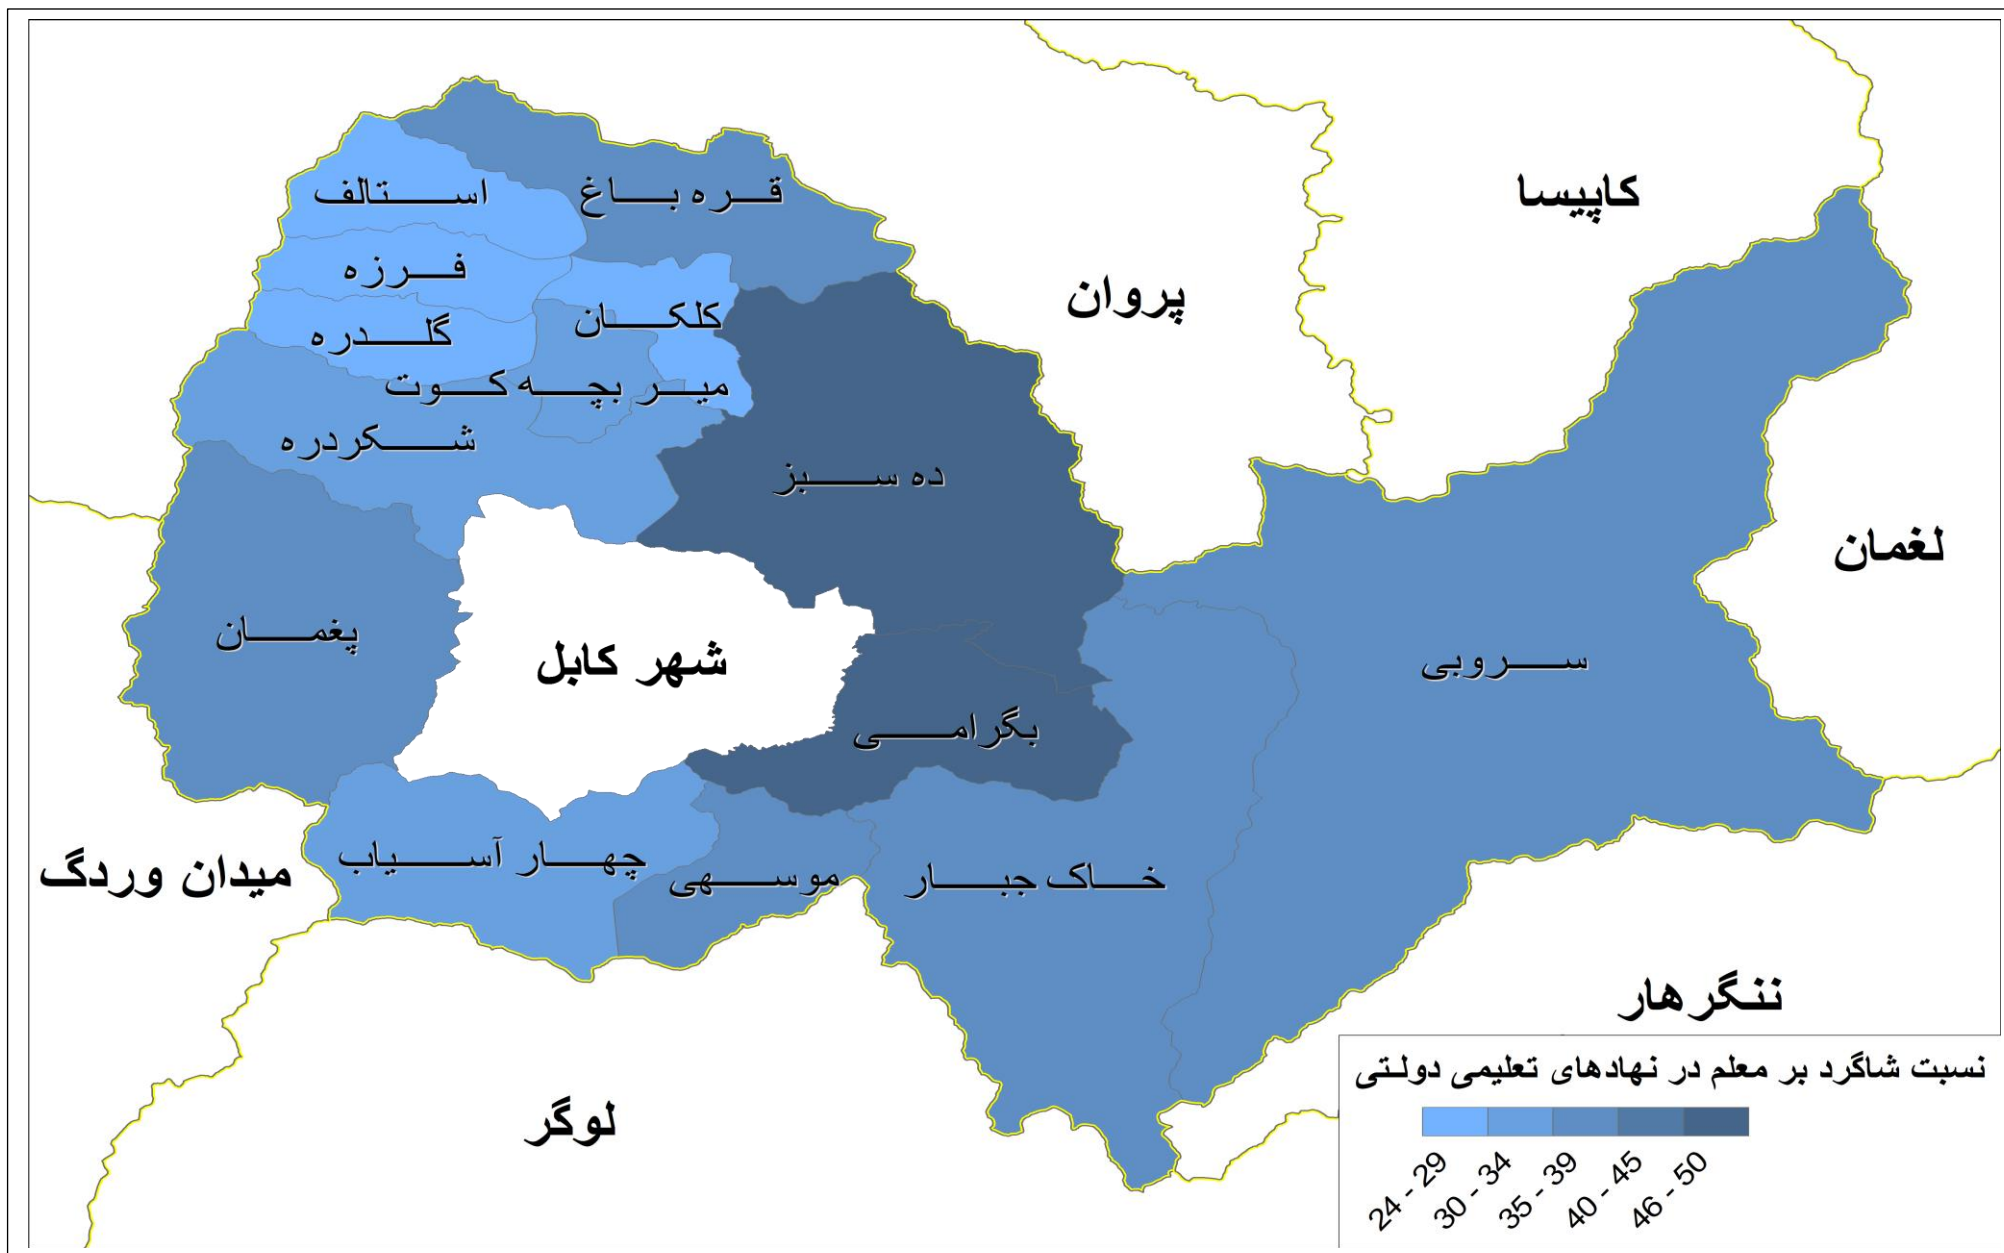

نسبت شاگرد بر معلم در نهاد های تعلیمی دولتی بر اساس ولسوالی سال 1403