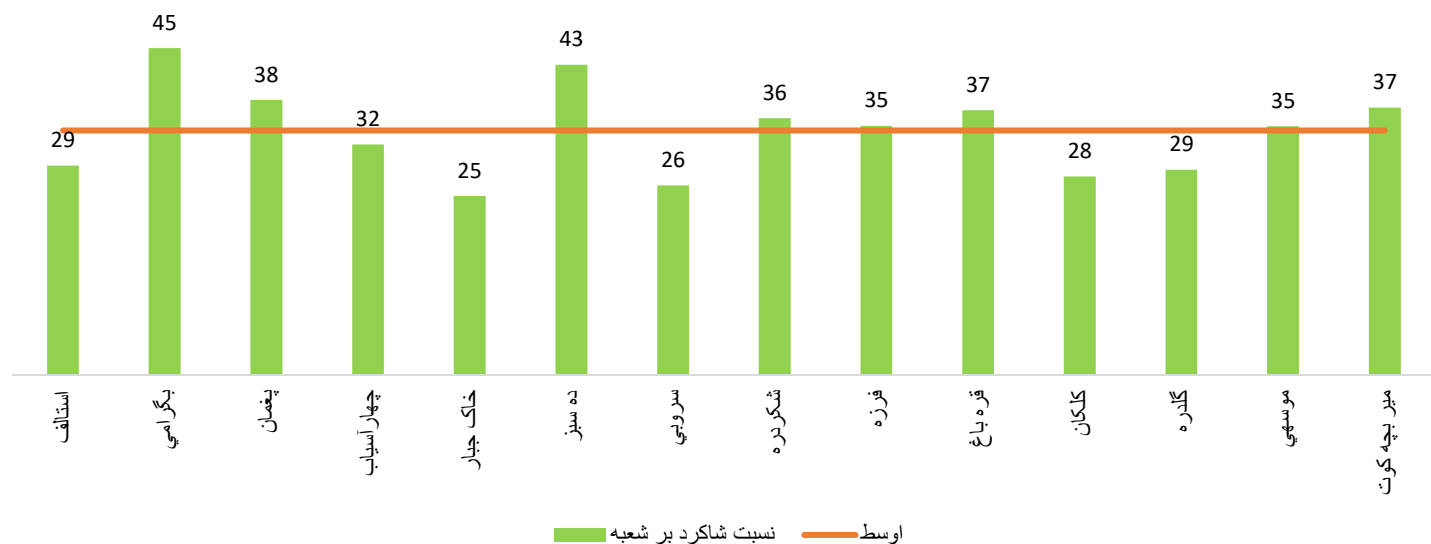

نسبت شاگردان حاضر بر شعبه - تعلیمات عمومی (دولتی) سال 1403