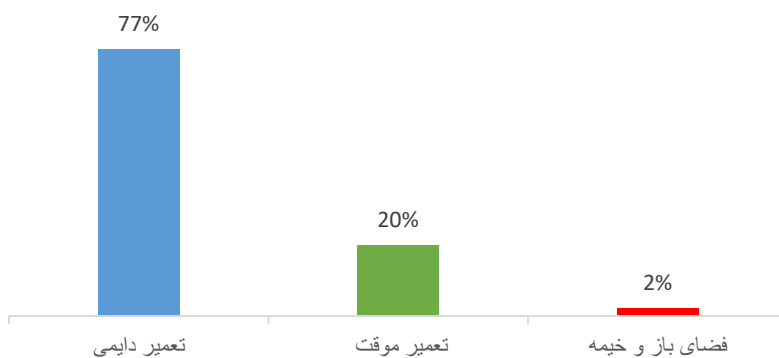

فیصدی شاگردان بر اساس محل تدریس سال 1403