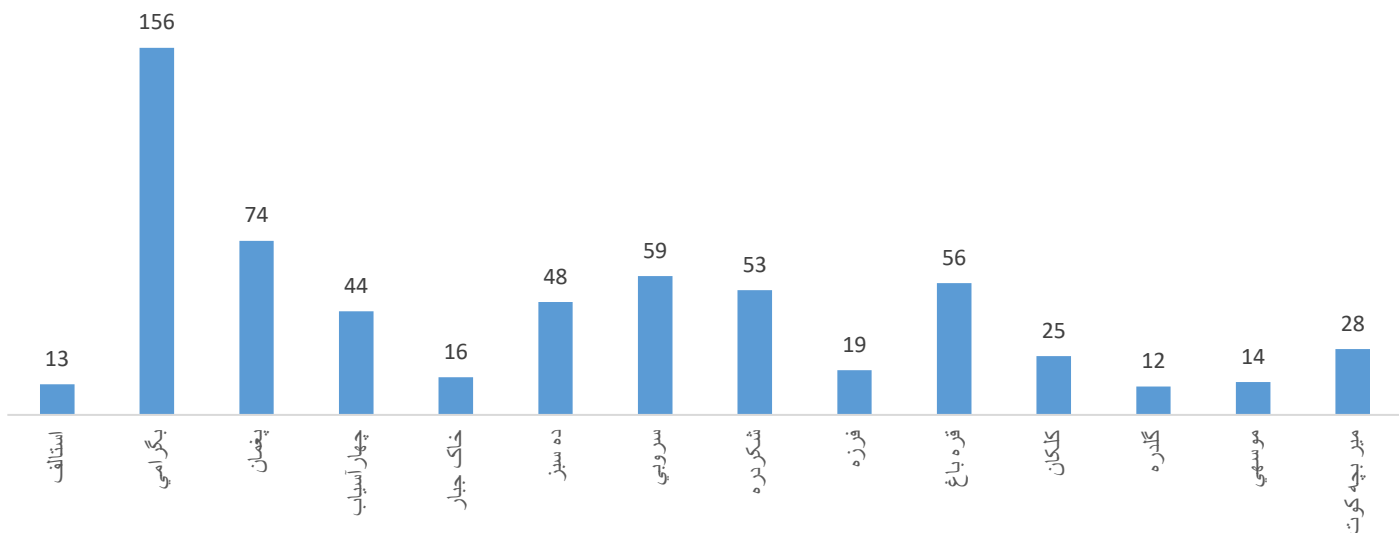

مراکز تعلیمی (تعلیمات عمومی و سواد حیاتی)
بر اساس اقلیم سال 1403

تعداد مراکز تعلیمی (تعلیمات عمومی و سواد حیاتی) بر اساس ولسوالی سال 1403

مراکز تعلیمی (تعلیمات عمومی و سواد حیاتی) دولتی بر
اساس موقعیت سال 1403