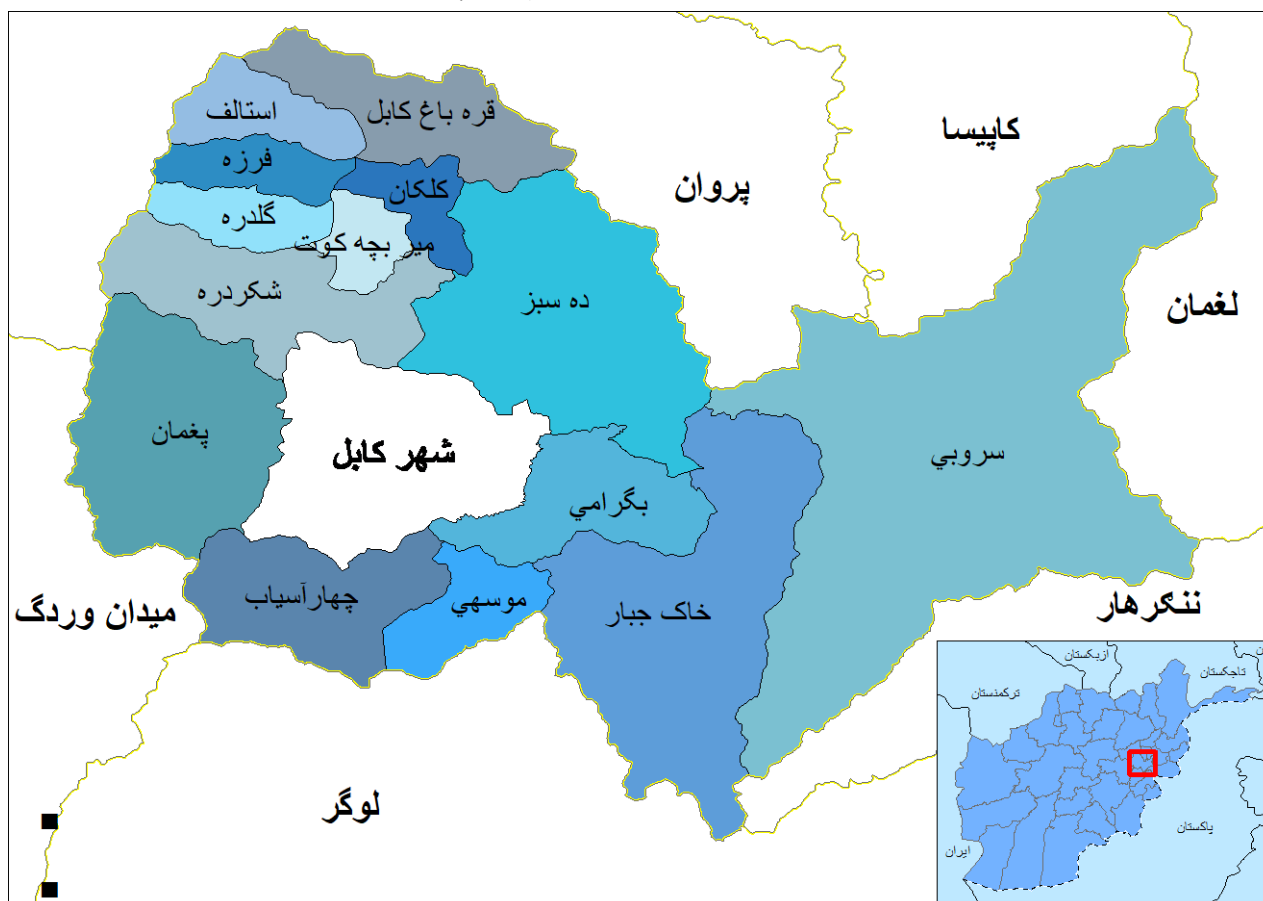

معرفی ولایت کابل

"ولایت کابل در زون مرکزی کشور موقعیت دارد، مرکز آن شهر کابل است که پایتخت افغانستان میباشد. این ولایت در 34 درجه 31 دقیقه 1 ثانیه عرض البلد شمالی و 69 درجه 7 دقیقه 59 ثانیه طول البلد شرقی قرار دارد. که در شمال غرب با پروان، در شمال شرق با کاپیسا، در شرق لغمان، در جنوب شرق با ننگرهار، در جنوب با لوگر و در غرب با ولایت میدان وردگ سرحد مشترک دارد. ولایت کابل دارای 4,523.9 کیلومتر مربع مساحت بوده و مجموع نفوس این ولایت 5,385,526 بوده که به تعداد 2,739,340 آن ذکور و 2,646,186 آن اناث میباشد. ولایت کابل 1,053 قریه و 14 ولسوالی و همچنان شهر کابل دارای 22 ناحیه میباشد."

تحلیل وضعیت معارف ولایت کابل

"در ولایت کابل در مجموع (428,035) شاگرد که از آن جمله (362,078) تن در مراکز دولتی (202,791) پسر و 159,287 دختر) و 65,957 تن در مراکز خصوصی (47,482) پسر و 18,475 دختر) مصروف آموزش میباشند. شاگردان متذکره در (617) باب مراکز تعلیمی که از جمله (614) باب تعلیمات عمومی و (3) باب مرکز سواد حیاتی مصروف آموزش میباشند. از مجموع مراکز تعلیمی (594) باب آن فعال و تنها (23) باب غیر فعال میباشد. در مکاتب متذکره مجموعاً (8,469) معلمین که از جمله (5,671) مرد و (2,798) زن هستند (6,125) تن در مراکز دولتی و 2,344 تن در مراکز خصوصاً، تدریس مینمایند. موضوع قابل ملاحظه اینست که 90% معلمین دارای درجه تحصیل چهارده و بالاتر از آن میباشند اما از سوی دیگر در این ولایت 33% معلمین زن موجود میباشد. در ولایت کابل 71% مراکز تعلیمی دارای تعمیر دائمی میباشد و قابل ذکر دانسته میشود که 2% شاگردان در فضای باز درس میخوانند."

نقشه واحد های اداری ولایت کابل