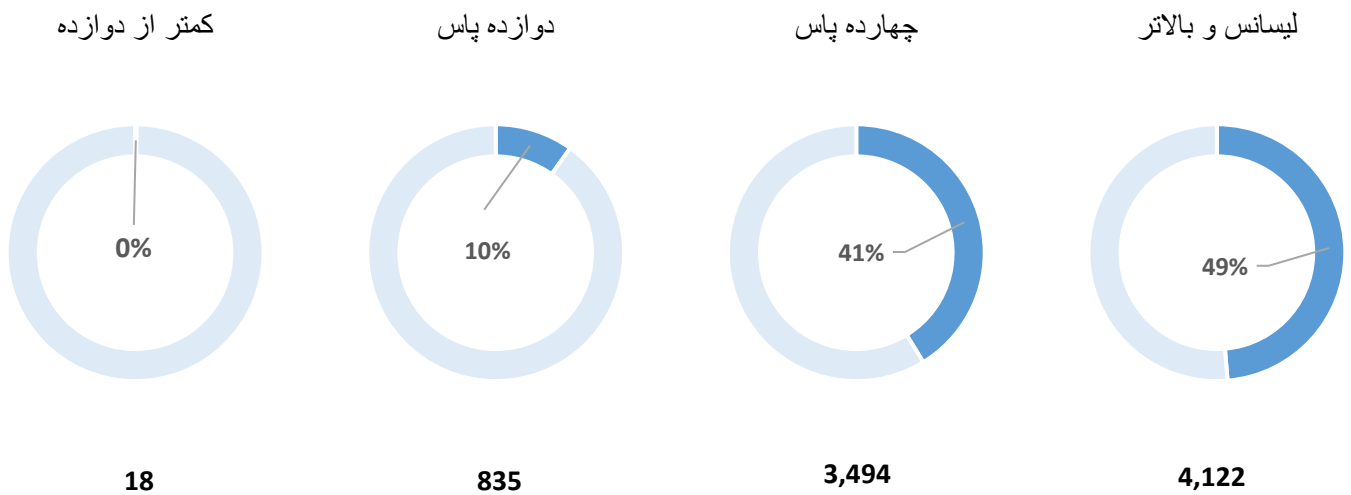

شاگردان حاضر (تعلیمات عمومی) بر اساس دوره سال 1403

فیصدی شاگردان بر اساس محل تدریس سال 1403

معلومات معلمين

معلمین بر اساس برنامه و جنسیت سال 1403

معلمین به اساس مالکیت سال 1403

معلمین بر اساس درجه تحصیل سال 1403