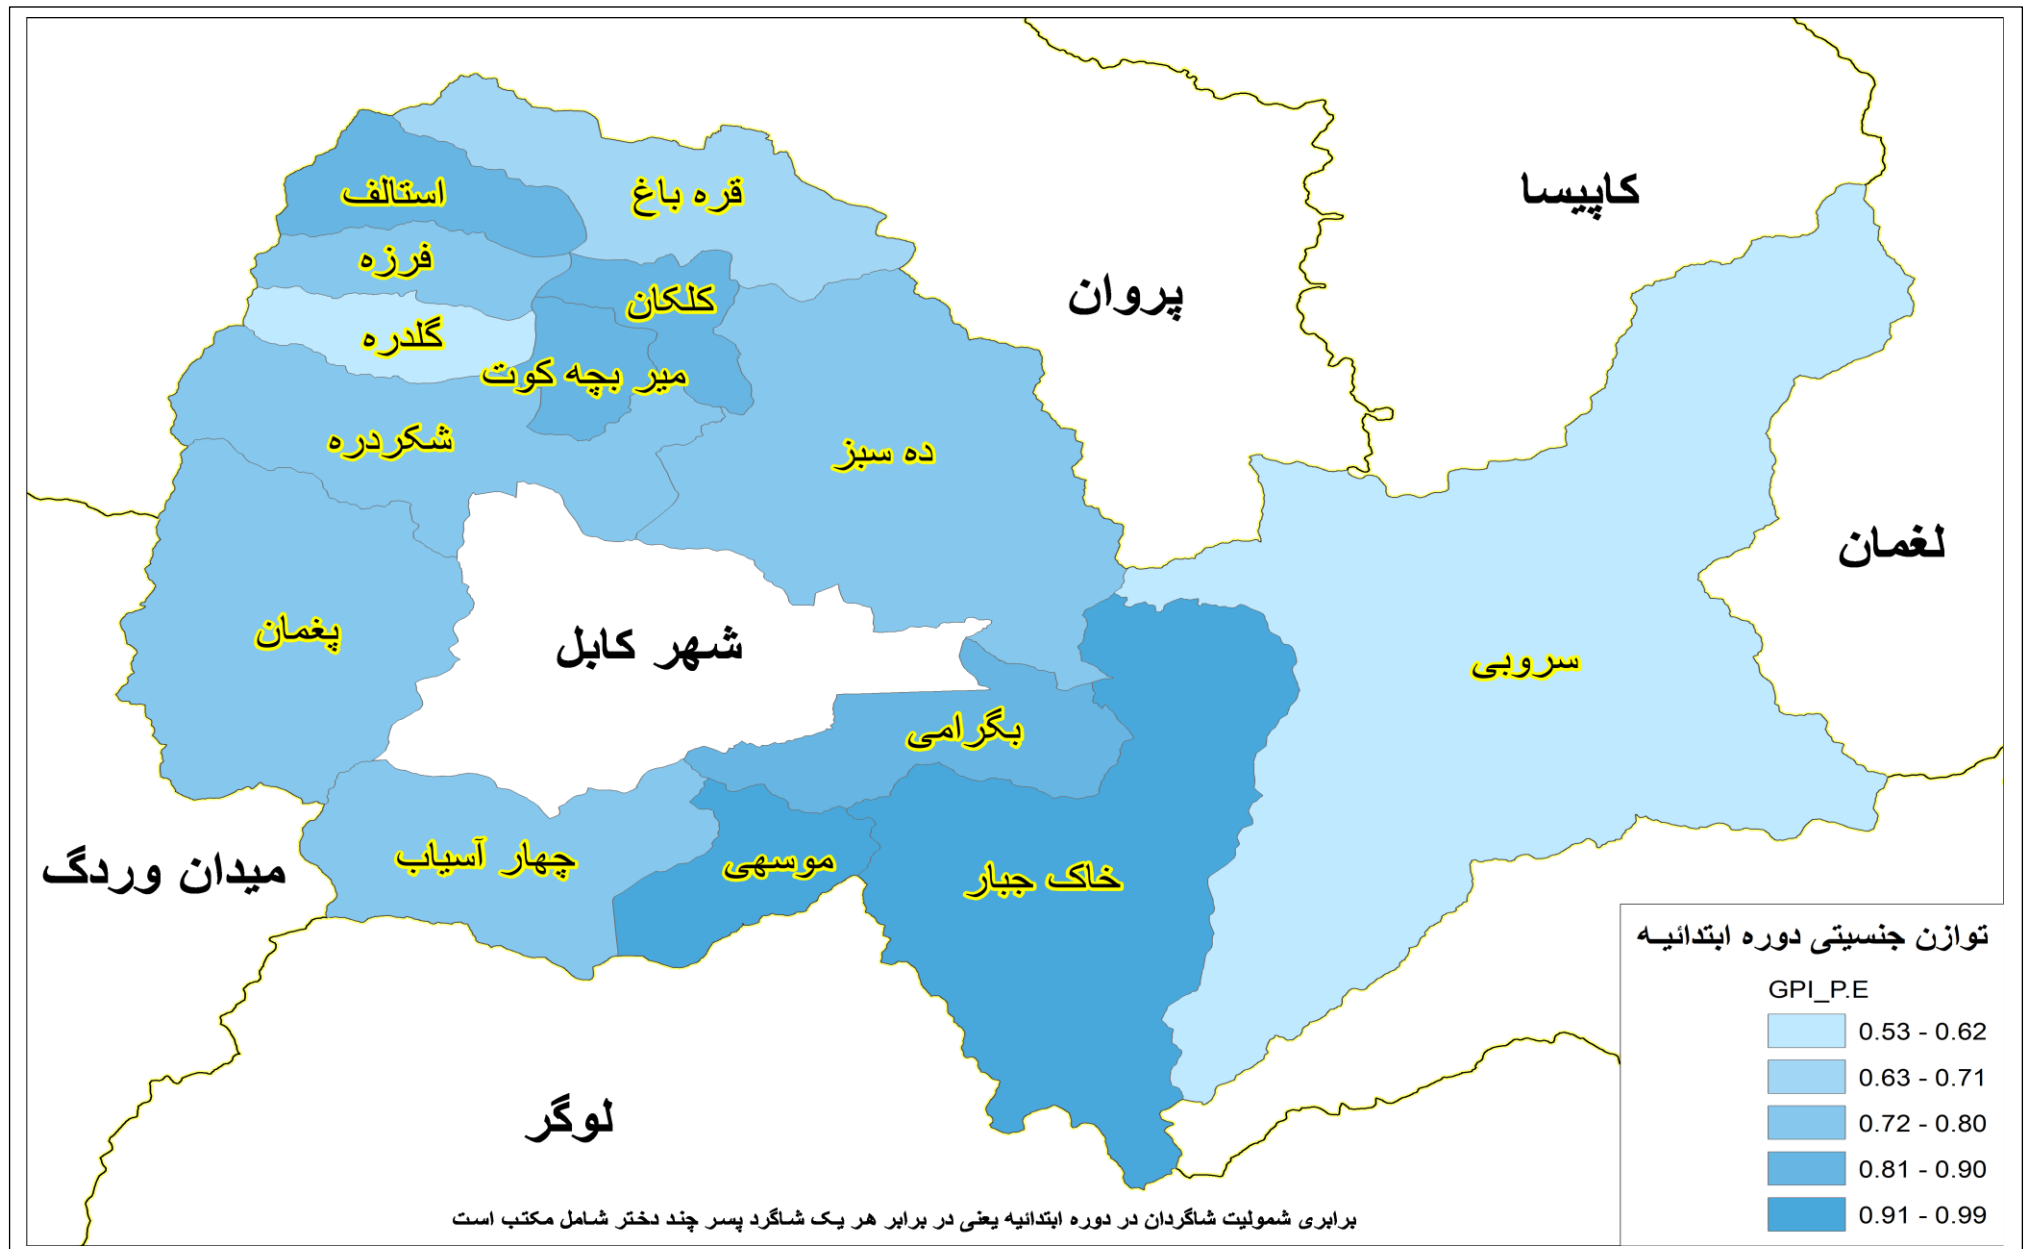

نسبت شاگردان حاضر بر شعبه - تعلیمات عمومی (دولتی) سال 1403

نسبت جنسیتی دوره ابتداییه - تعلیمات عمومی (دولتی) سال 1403

نسبت شاگرد بر معلم در نهاد های تعلیمی دولتی بر اساس ولسوالی سال 1403

نسبت جنسیتی دوره ابتدایه - تعلیمات عمومی (دولتی) سال 1403