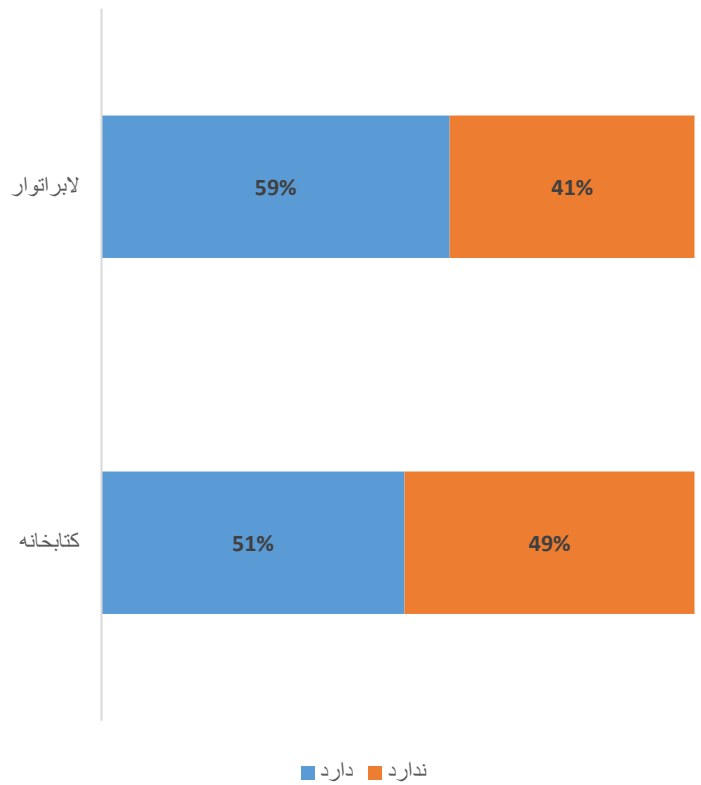

مراکز تعلیمی (تعلیمات عمومی و سواد حیاتی)
بر اساس شفت درسی سال 1403

معلومات زیر بنا و تسهیلات

فیصدی معلومات آب و برق مراکز تعلیمی دولتی
سال 1403

فیصدی معلومات لابراتوار و کتابخانه مراکز تعلیمی دولتی (متوسطه و لیسه) سال 1403