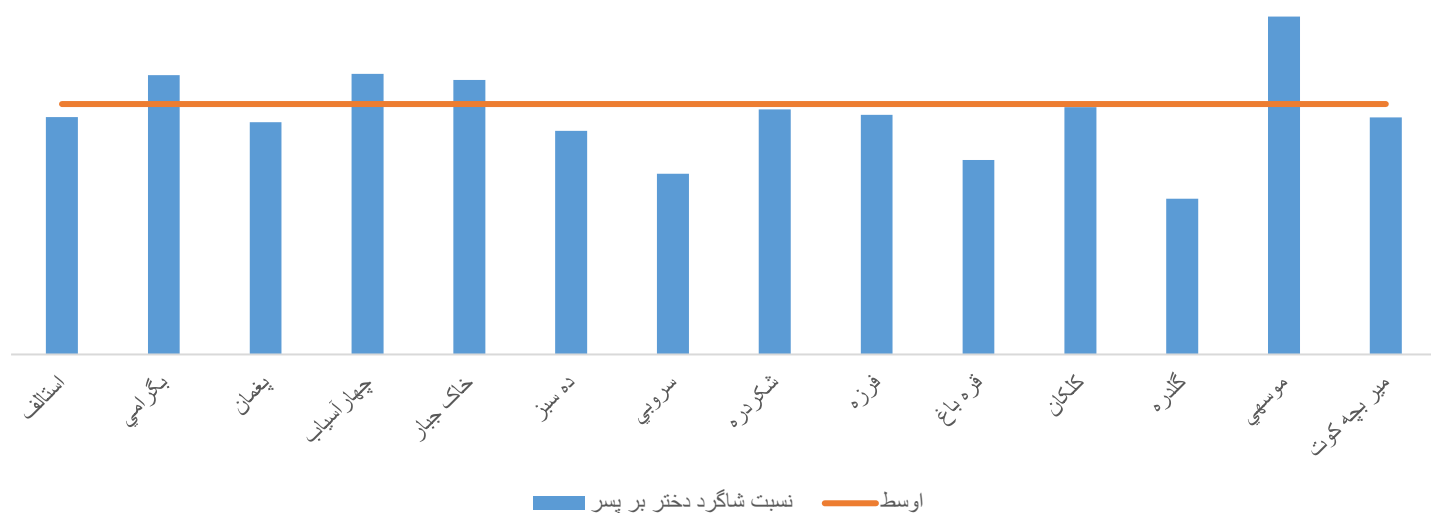

نسبت جنسیتی دوره ابتداییه - تعلیمات عمومی (دولتی) سال 1403