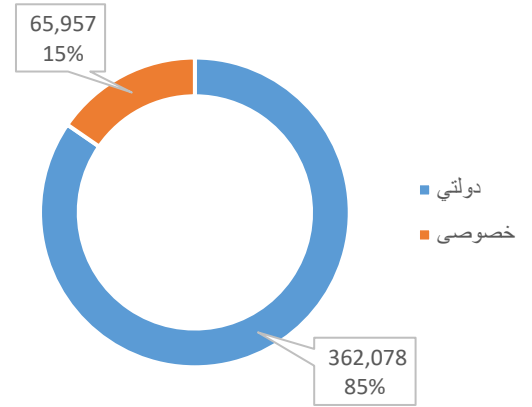

داخله شاگردان به اساس برنامه و جنسیت سال 1403

داخله شاگردان به اساس مالکیت سال 1403