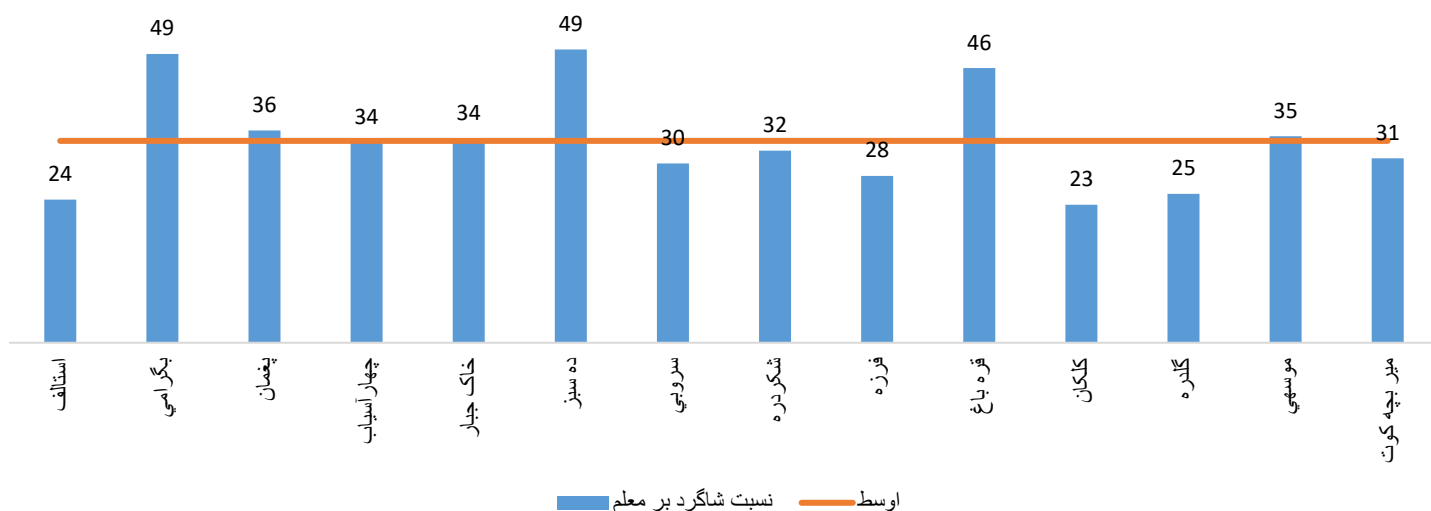

فیصدی معلومات تشناب بر اساس نوعیت مراکز تعلیمی دولتی (تعلیمات عمومی) سال 1403

فیصدی معلومات تعمیر بر اساس نوعیت مراکز تعلیمی دولتی سال 1403

فیصدی مکاتب دارای تعمیر دائمی بر اساس ولسوالی

شاخص های تعلیمی

نسبت شاگردان حاضر بر معلم - تعلیمات عمومی (دولتی) سال 1403