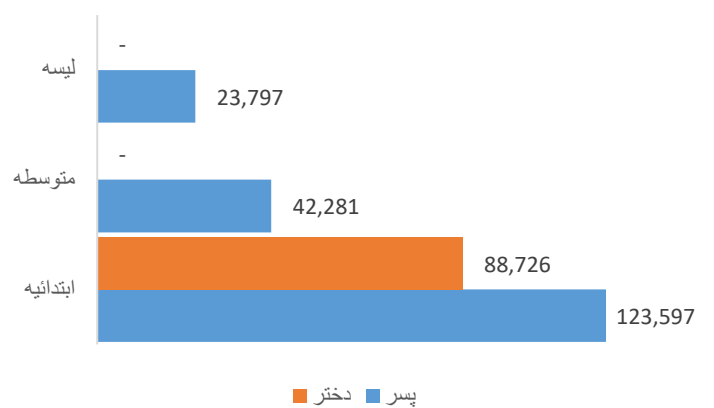

شاگردان حاضر (تعلیمات عمومی) بر اساس دوره سال 1403