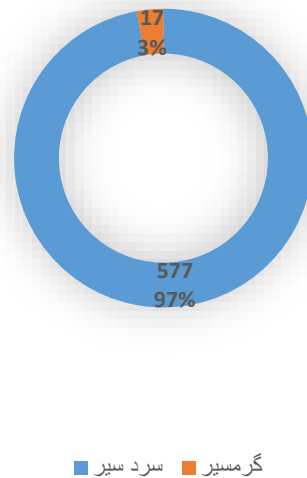

مراکز تعلیمی (تعلیمات عمومی و سواد حیاتی)
بر اساس اقلیم سال 1403

تعداد مراکز تعلیمی (تعلیمات عمومی و سواد حیاتی) بر اساس ولسوالی سال 1403

مراکز تعلیمی (تعلیمات عمومی و سواد حیاتی) دولتی بر
اساس موقعیت سال 1403