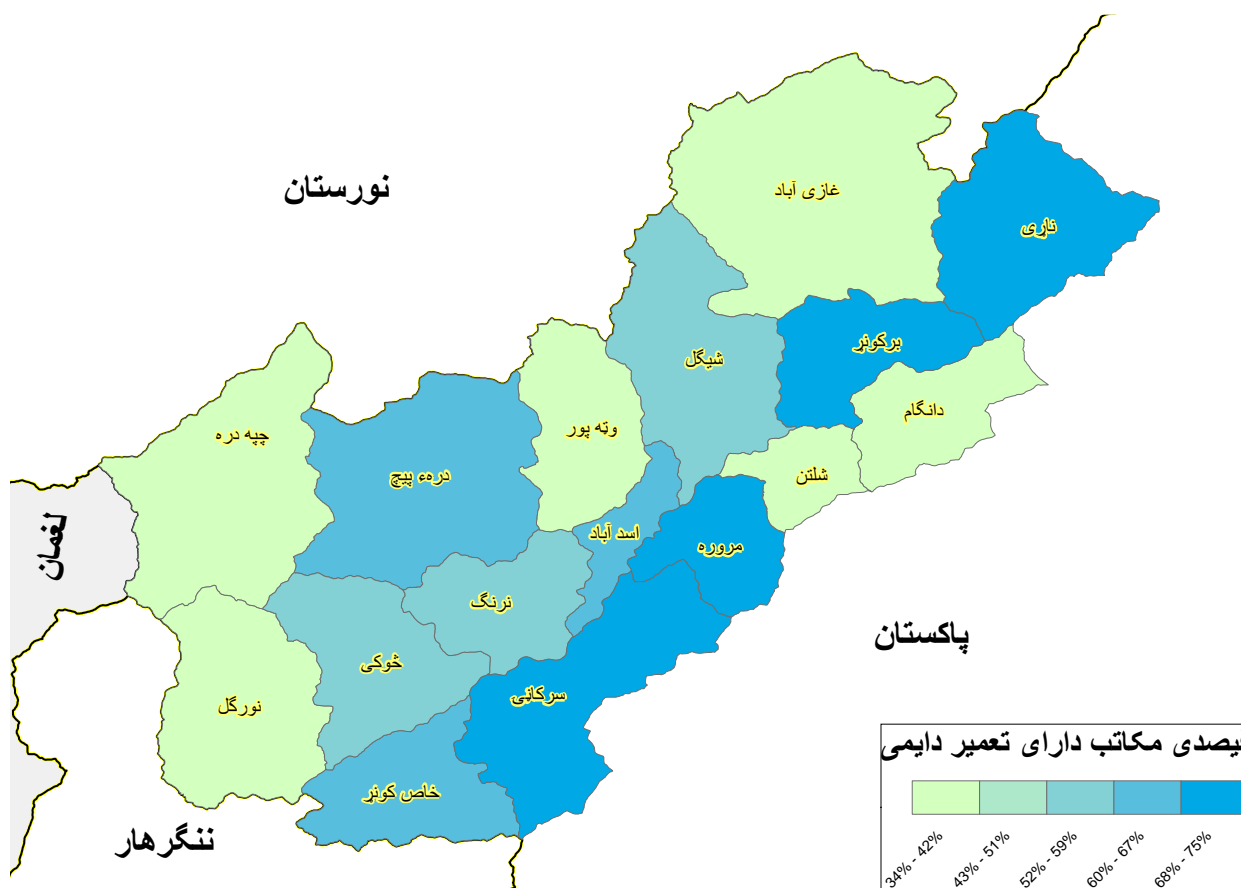

نقشه تعمیر دولتی ولایت کنر برنامہ تعلیمات عمومی