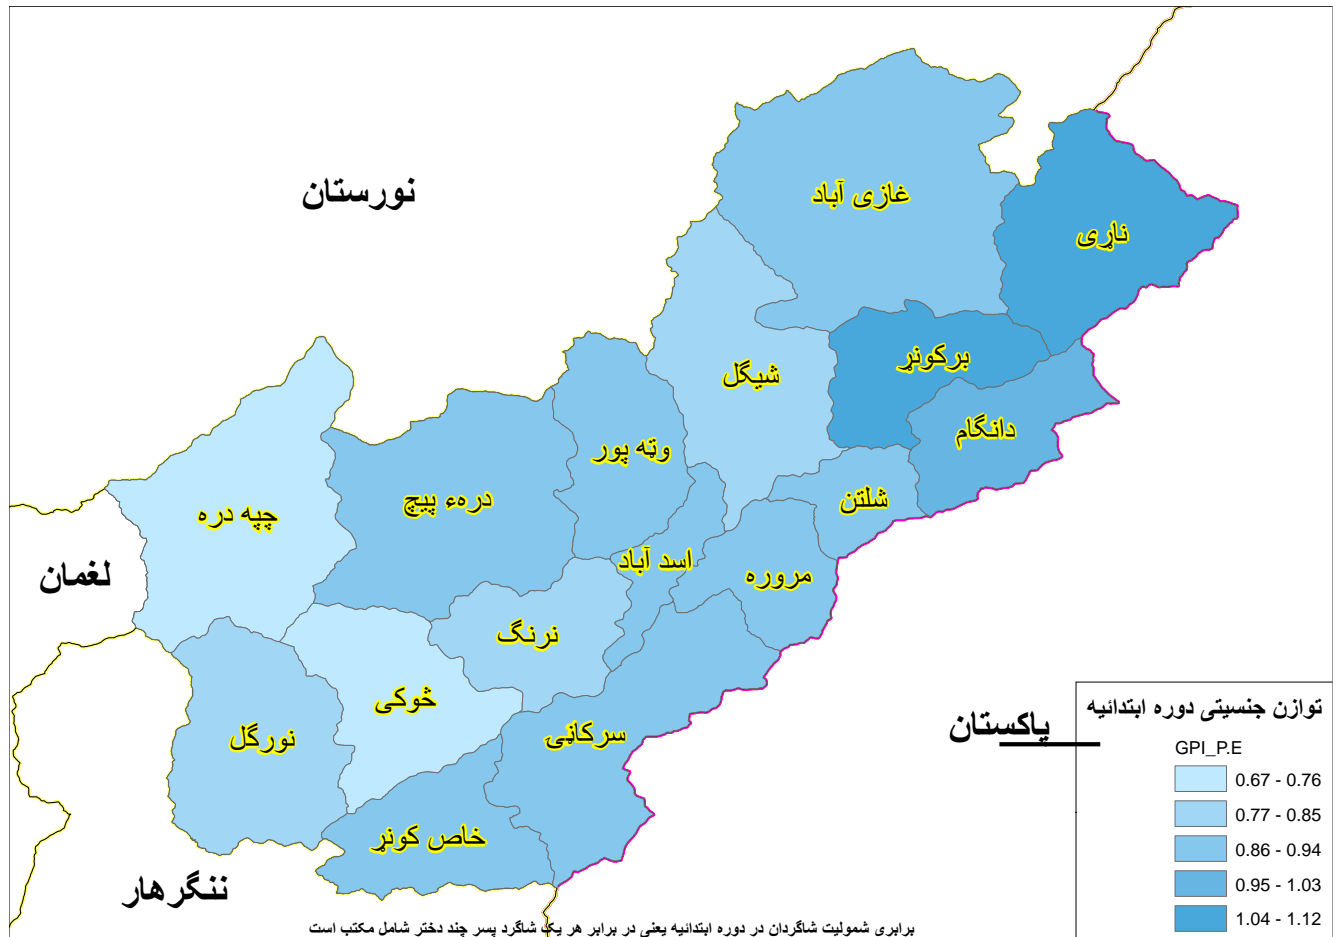

نسبت شاگرد بر شعبه - تعلیمات عمومی (دولتی) سال 1403

نسبت برابری جنسیتی شاگردان دوره ابتدائیه سال 1403 ه ش

نقشه نسبت شاگرد بر معلم ولایت کنړ

نقشه برابر جنسیتی ولایت کنړ

ضمائم

خلاصه احصائیه ولایت کنړ

		معلمین (خصوصی)		معلمین (دولتی)		داخله شاگردان (خصوصی)		داخله شاگردان (دولتی)		تعداد مکاتب		ولسوالی		
مجموع	اناث	ذکور	مجموع	اناث	ذکور	مجموع	اناث	ذکور	مجموع	اناث	ذکور	خصوصی	دولتی	
424	4	265	4,384	411	3,973	7,183	1,017	6,166	215,214	95,111	120,103	28	440	مجموع
6		6	184	12	172	133	23	110	10,870	5249	5621	1	24	اسمار (وکنړ)
168	4	164	555	101	454	4,873	785	4,088	32,200	14521	17679	14	27	اسعد آباد
-	-		256	6	250	-			14,024	5758	8266		34	چپه دره
11	-	11	361	26	335	382	91	291	14,862	5934	8928	2	36	خوکی
25		25	268	43	225	465	11	454	14,460	6773	7687	3	24	خاص کنړ
-			183	15	168	-			8,472	3885	4587		22	دانگام
9		9	408	19	389	198		198	18,553	8167	10386	2	37	دره بیچ
4		4	263	20	243	40	2	38	15,327	6978	8349	1	34	سرکانی
-			42	0	42	-			3,424	1426	1998		8	شلتن
18		18	300	10	290	479	47	432	13,715	5894	7821	1	33	شیگل شلتن
-			272	34	238	-			10,271	4614	5657		29	غزې آباد
9		9	216	18	198	197	42	155	9,092	3907	5185	1	20	مروره
-			314	41	273	-			13,070	6496	6574		31	نړی
14		14	257	11	246	391	10	381	15,359	6626	8733	2	22	نرنګ
5		5	234	42	192	25	6	19	9,595	3891	5704	1	24	نورگل
-			271	13	258	-			11,920	4992	6928		35	وټه پور