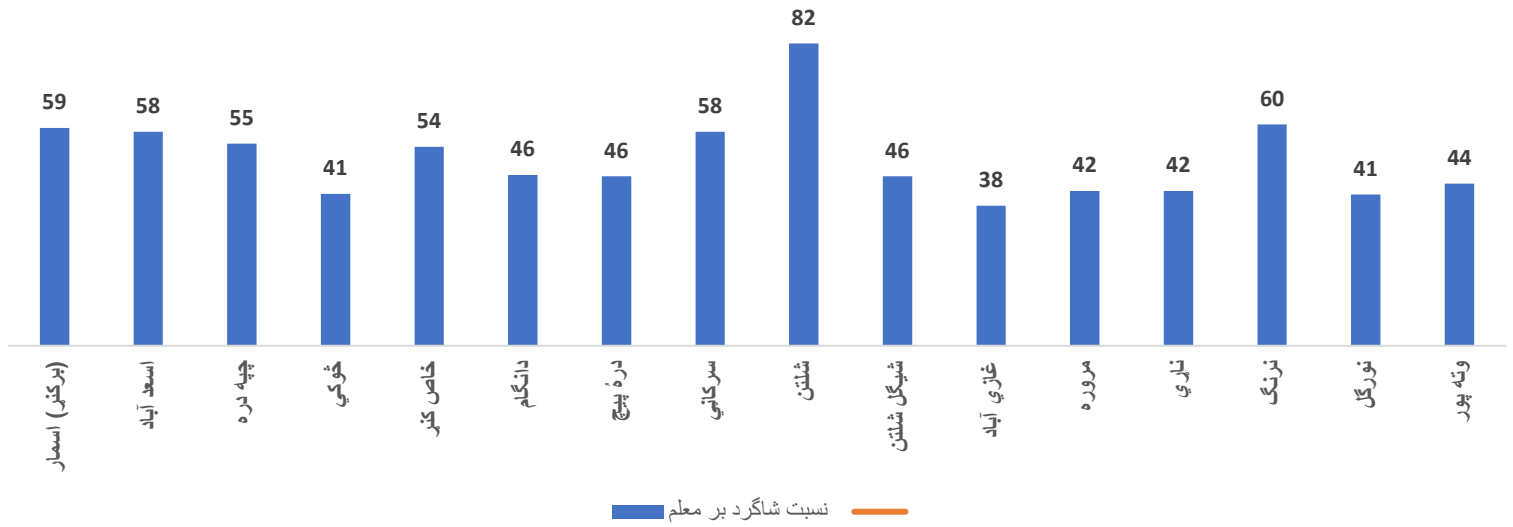

تشناب بر اساس نوعیت مراکز تعلیمی دولتی (تعلیمات عمومی) سال 1403

تعمیر بر اساس نوعیت مراکز تعلیمی دولتی سال 1403

نقشه تعمیر دولتی ولایت کنر برنامہ تعلیمات عمومی

شاخص های تعلیمی

نسبت شاگرد بر معلم - تعلیمات عمومی (دولتی) سال 1403