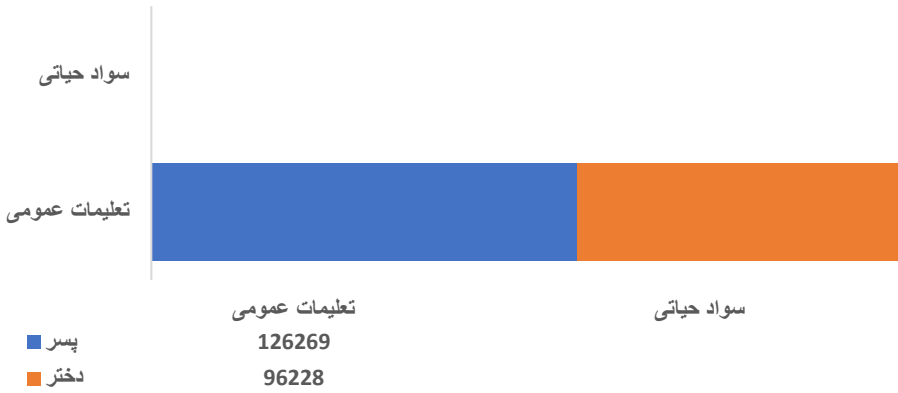

شمولیت شاگردان به اساس برنامه و جنسیت سال 1403