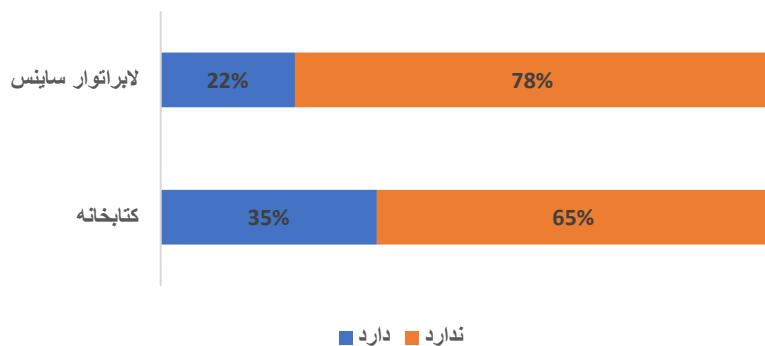

تعداد مراکز تعلیمی بر اساس ولسوالی سال 1403

مراکز تعلیمی بر اساس موقعیت سال 1403

مراکز تعلیمی بر اساس شیفت درسی سال 1403

معلومات تسهيلات و تجهيزات

مراکز تعلیمی بر اساس زیربنا و تسهیلات دولتی سال 1403

معلومات تسهیلات مراکز تعلیمی دولتی (متوسطه و لیسه) سال 1403