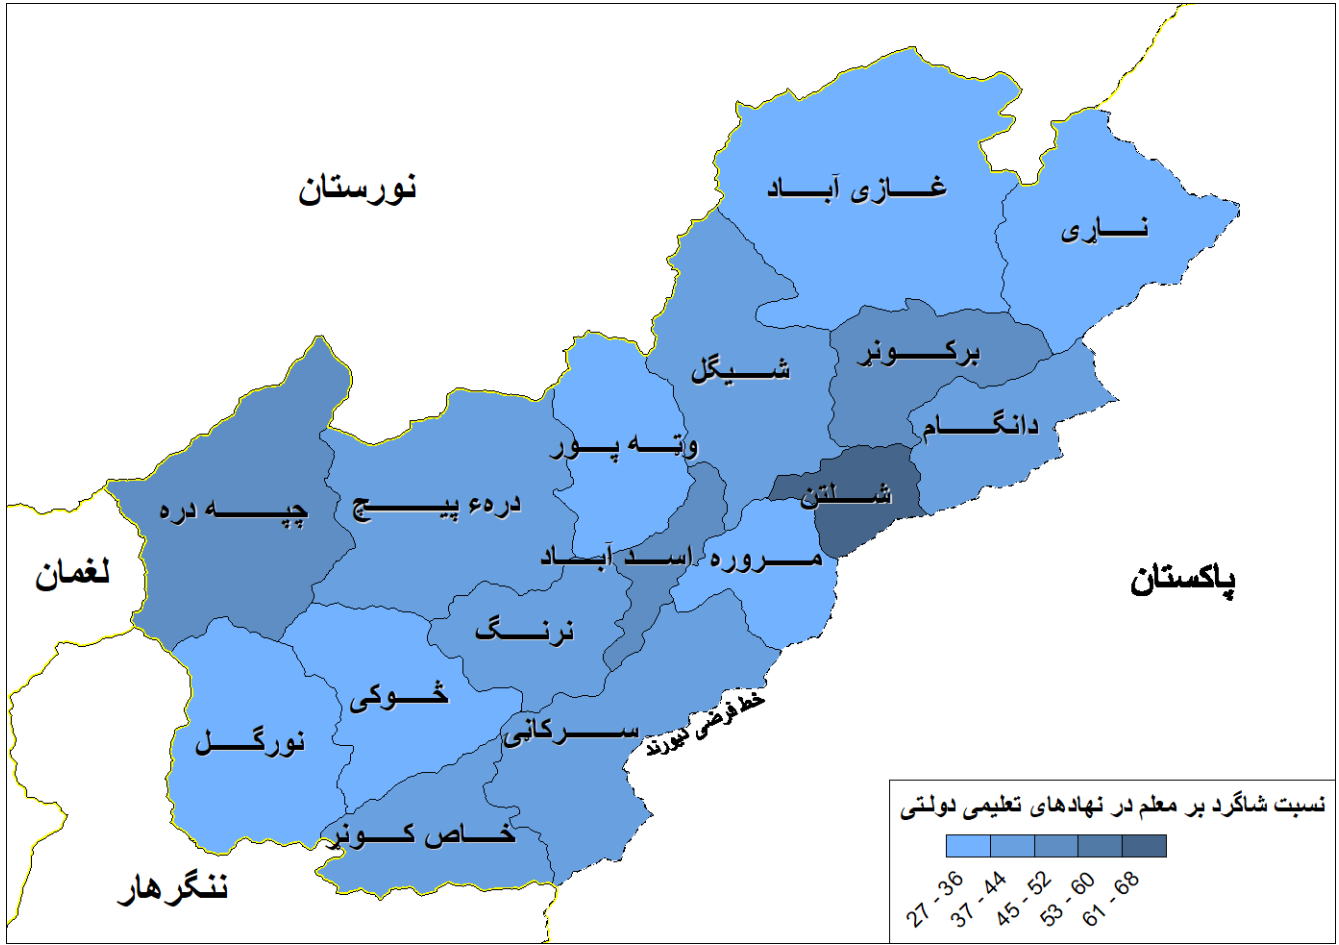

نقشه نسبت شاگرد بر معلم ولایت کنړ