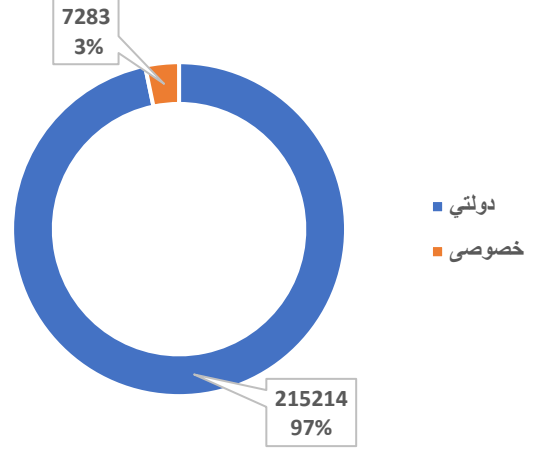

در ولایت کنړ 52% فیصد مراکز تعلیمی دارای تعمیر دایمی میباشد و 20% در تعمیر موقت 28% فیصد شاگردان در فضای باز درس میخوانند.

نقشه واحدهای اداری ولایت کنړ

معلومات شاگردان

شمولیت شاگردان به اساس برنامه و جنسیت سال 1403

شمولیت شاگردان به اساس مالکیت سال 1403

شمولیت شاگردان بر اساس صنف و جنسیت سال 1403

شاگردان جدیدالشمول صنف اول بر اساس برنامه و جنسیت سال 1403

شمولیت شاگردان (تعلیمات عمومی) بر اساس دوره سال 1403

فیصدی شاگردان بر اساس محل تدریس سال 1403