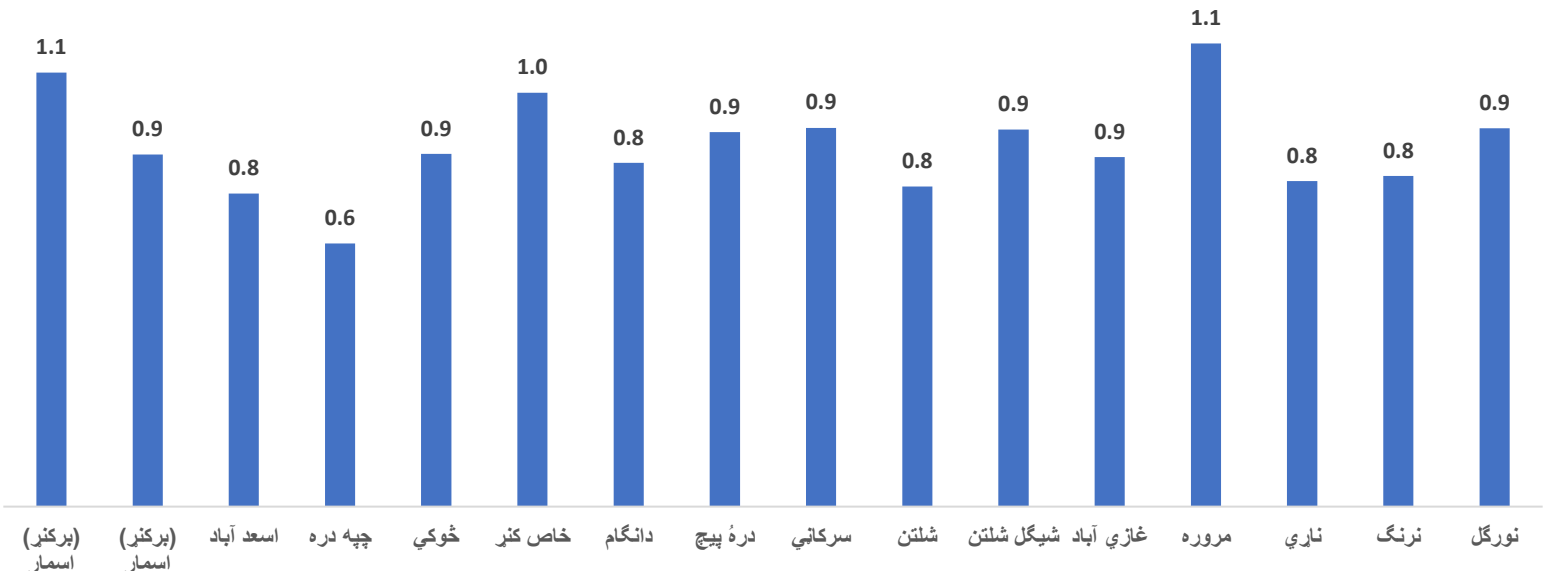

نسبت برابری جنسیتی شاگردان دوره ابتدائیه سال 1403 ه ش