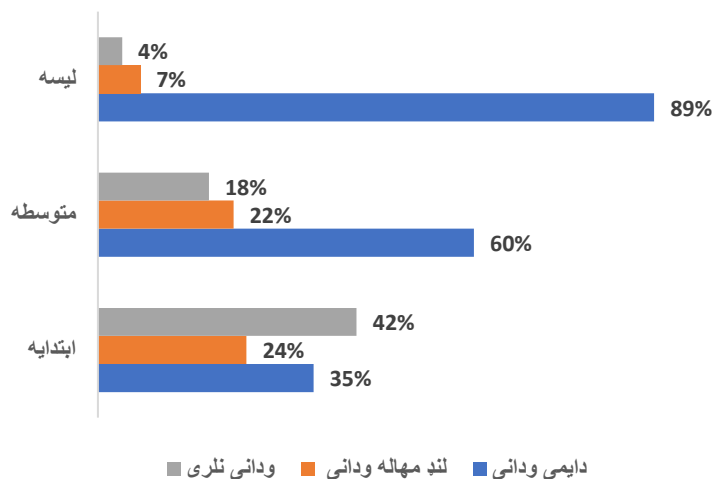

تعمیر بر اساس نوعیت مراکز تعلیمی دولتی سال 1403