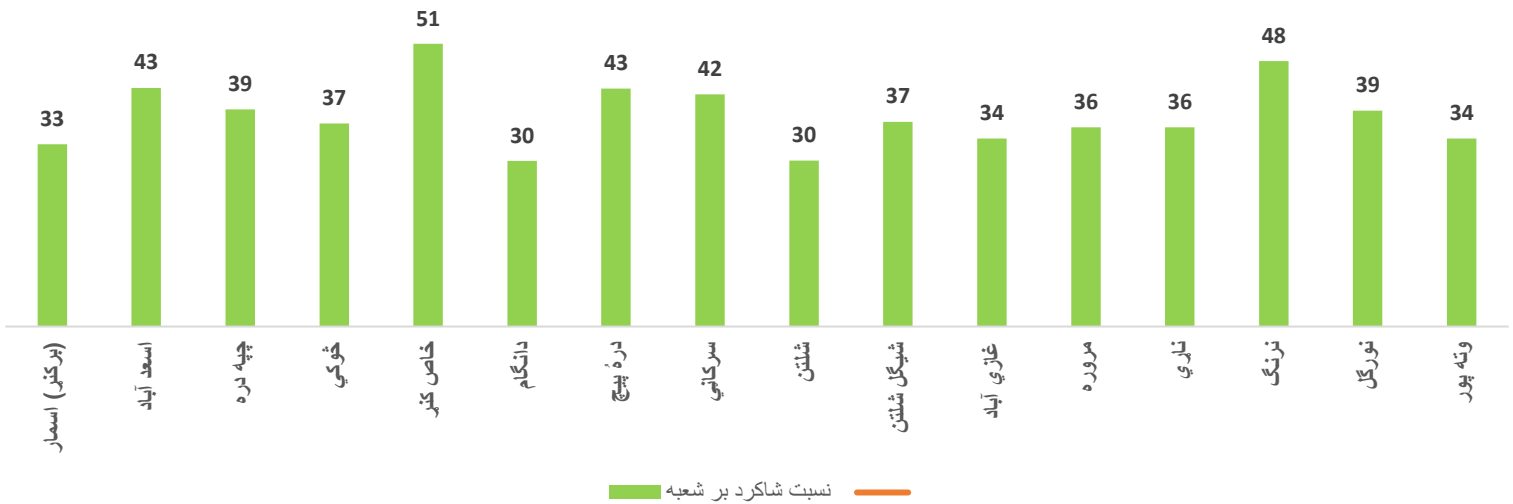

نسبت شاگرد بر شعبه - تعلیمات عمومی (دولتی) سال 1403