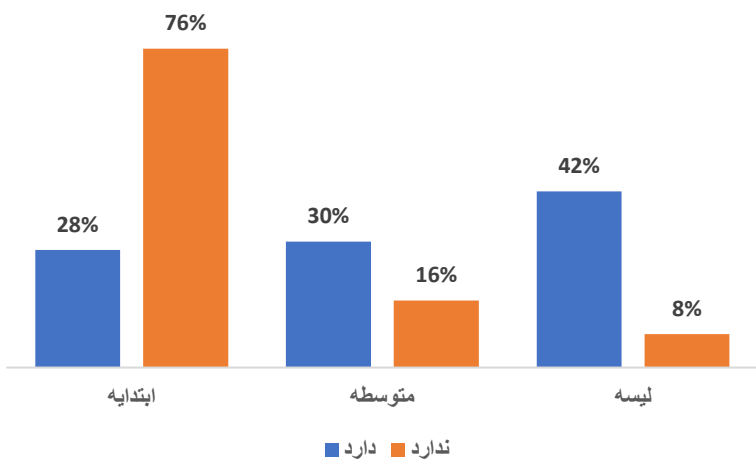

تشناب بر اساس نوعیت مراکز تعلیمی دولتی (تعلیمات عمومی) سال 1403