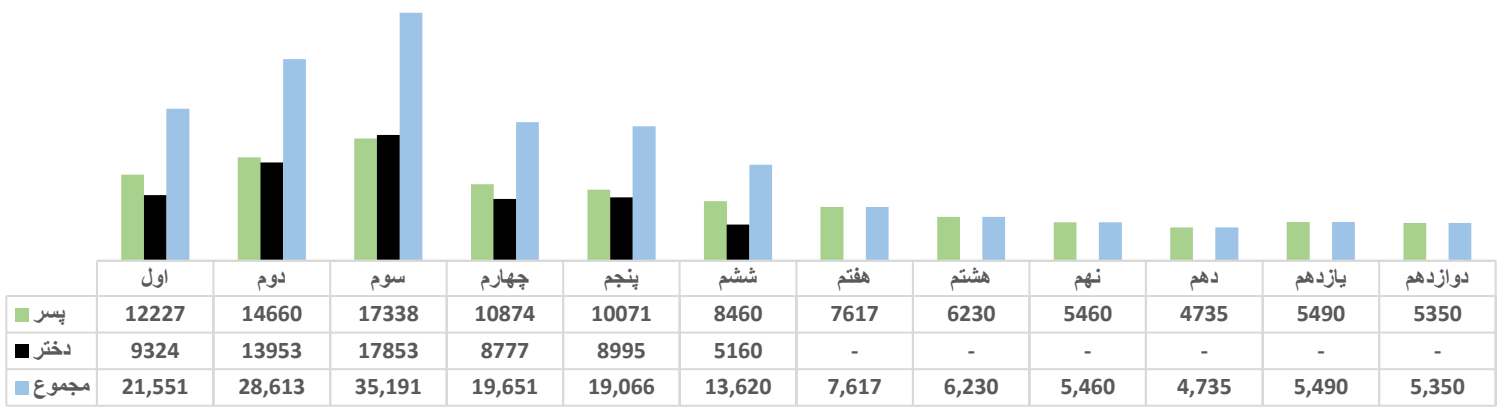

شمولیت شاگردان به اساس مالکیت سال 1403

شمولیت شاگردان بر اساس صنف و جنسیت سال 1403

شاگردان جدیدالشمول صنف اول بر اساس برنامه و جنسیت سال 1403

شمولیت شاگردان (تعلیمات عمومی) بر اساس دوره سال 1403

فیصدی شاگردان بر اساس محل تدریس سال 1403