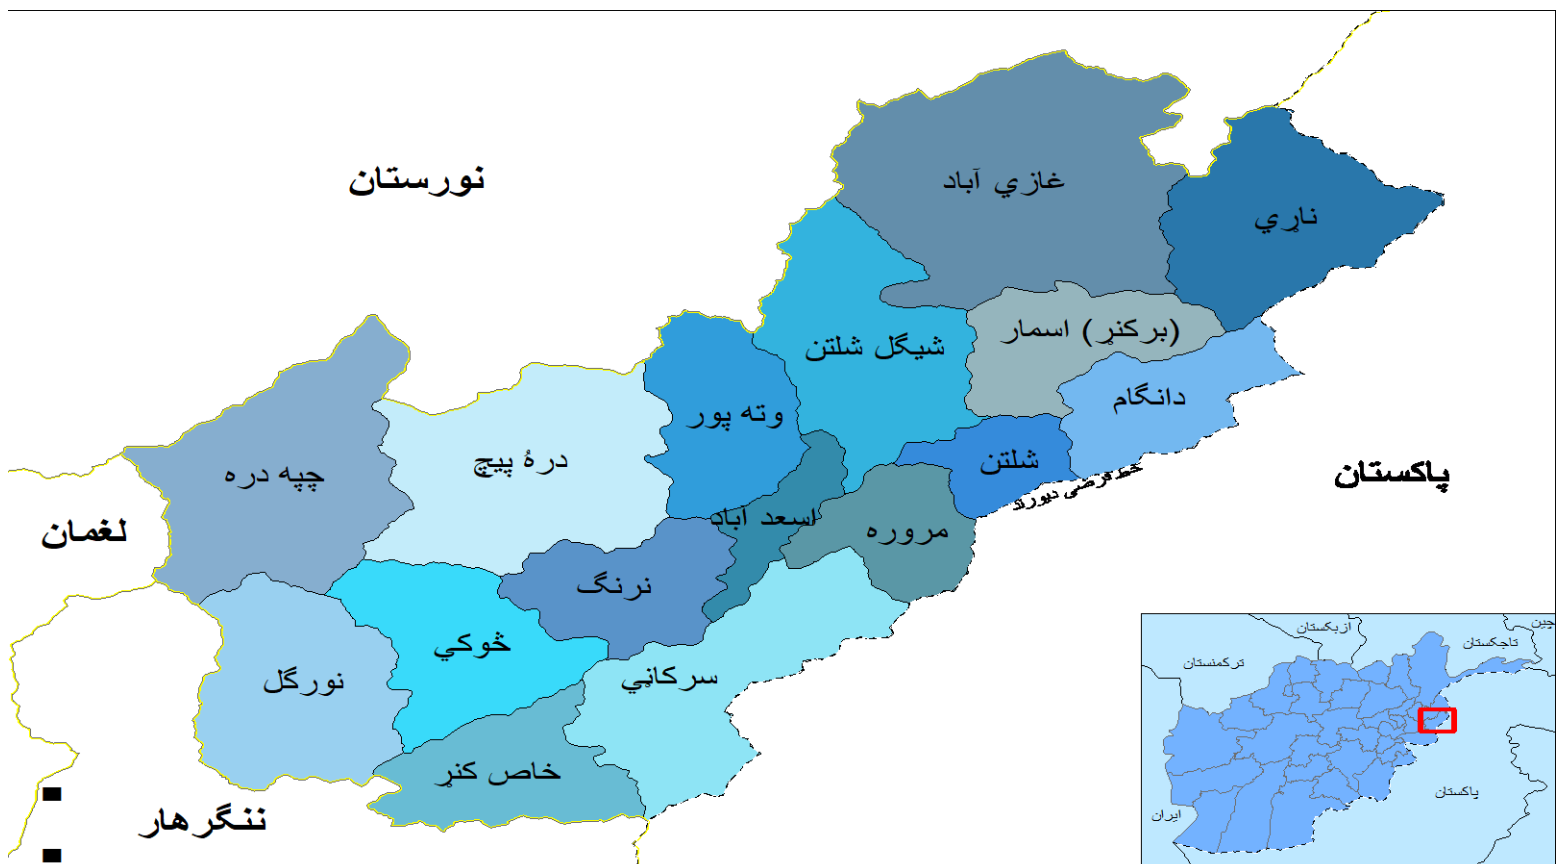

معرفی ولایت کنړ

کنړ یکی از ولایات کوهستانی افغانستان است که در شمال با کابل، در جنوب با پکتیا، در شرق با ننگرهار و در غرب با ولایت میدان وردگ و غزنی هم سرحد است. ولایت کونړ 4926 کیلو متره مربع مساحت دارد و نفوس مجموع این ولایت (535.488) دارد که نکور آن 274.097 و اناث آن 261.391 میباشد اسعدآباد مرکز ولایت کنړ است کنړ دارای 16 ولسوالی میباشد کنړ در زمانه های قدیم تحت حکمرانی ولایت ننگرهار بوده که در دوره شاهی سال 1344 هجری به سطح ولایت ارتقا کرد.

تحلیل وضعیت معارف ولایت کنړ

در ولایت کنړ سال 1403 در مجموع 397,222 شاگرد که از آن جمله (214,215) تن در مراکز دولتی (103,120 پسر و 95111 دختر) و 7,183 تن در مراکز خصوصی (6,166 پسر و 1,017 دختر) مصروف آموزش میباشند.

شاگردان متذکره در 468 باب مراکز تعلیمی که از جمله 440 باب تعلیمات عمومی دولتی 28 باب تعلیمات عمومی خصوصی مصروف آموزش میباشند. از مجموع مراکز تعلیمی 465 باب ان فعال و تنها 3 باب غیر فعال میباشد در مکاتب متذکره مجموعا 4,808 معلمین که از جمله 4,248 مرد و 415 زن هستند (4384 تن در مراکز دولتی و 424 تن در مراکز خصوصی تدریس مینمایند. قابل یادآوری است که در ولایت کنړ 28% فیصد معلمین لیسانس و بالاتر از آن 58% فیصد چهارده پاس 13% فیصد دوازده پاس 1% فیصد کمتر از دوازده میباشد.

در ولایت کنړ 52% فیصد مراکز تعلیمی دارای تعمیر دایمی میباشد و 20% در تعمیر موقت 28% فیصد شاگردان در فضای باز درس میخوانند.

نقشه واحدهای اداری ولایت کنړ